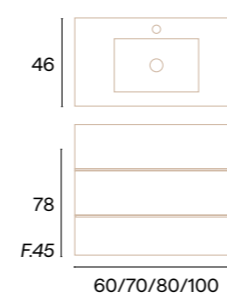

MUEBLE + LAVABO MARTE

Acabados	60	70	80	100
● ca	COJU06000388	COJU07000312	COJU08000423	COJU10000423
● ch	COJU06000387	COJU07000311	COJU08000422	COJU10000422
○ bp	COJU06000386	COJU07000310	COJU08000421	COJU10000421
● ct	COJU06000389	COJU07000313	COJU08000424	COJU10000424
● ng	COJU06000314	COJU07000315	COJU08000425	COJU10000425
PVP conjunto	375€	413€	426€	487€