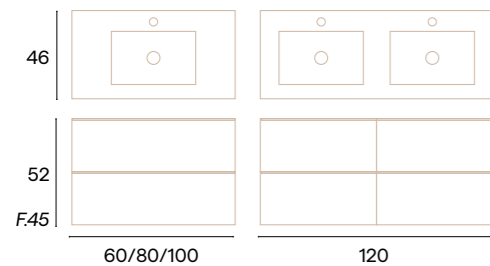

MUEBLE + ENCIMERA LAMINADA H1,9 MISMO COLOR

Acabados	60	80	100	120 (4C)
● cal	COFS06000009	COFS08000009	COFS10000009	COFS12000009
● chl	COFS06000010	COFS08000010	COFS10000010	COFS12000010
○ bpl	COFS06000006	COFS08000006	COFS10000006	COFS12000006
● ab	COFS06000007	COFS08000007	COFS10000007	COFS12000007
● tb	COFS06000008	COFS08000008	COFS10000008	COFS12000008
PVP conjunto	428€	467€	505€	821€

Lavabo de apoyo no incluido, ver precio en pag. 35. Ver espejos en pag. 37.