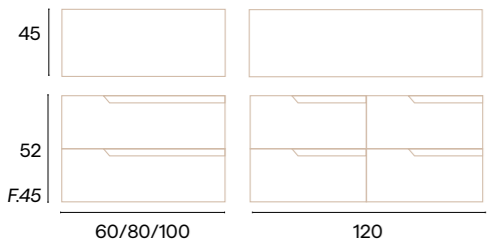

Conjunto BOHE en color nogal con lavabo Dama.

- Entrega Inmediata
- Organizador Incluido
- Guías Hettich
- Cierre Soft
- Protección Antihumedad
- Laminado 19mm