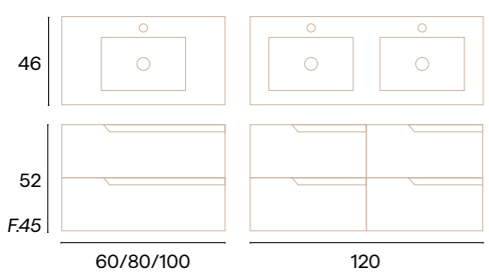

Conjunto BOHE en color nogal con lavabo Dama.

- Entrega Inmediata
- Organizador Incluido
- Guías Hettich
- Cierre Soft
- Protección Antihumedad
- Laminado 19mm