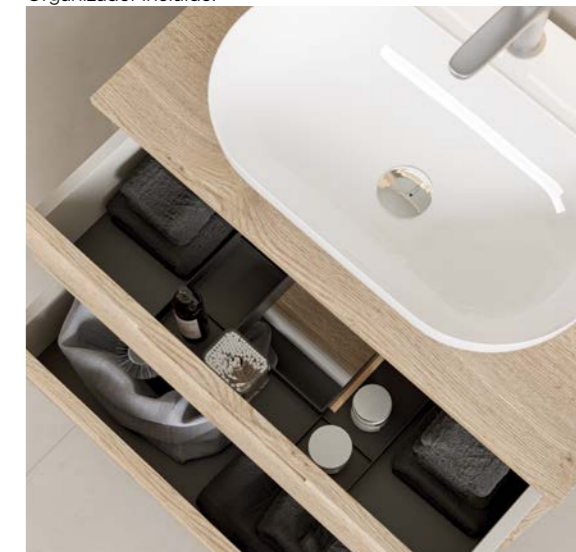

Organizador incluido.

COLUMNA DUNA

Acabados 35

- cal MBDNCOL00004
- chl MBDNCOL00005
- bpl MBDNCOL00001
- ab MBDNCOL00002
- tb MBDNCOL00003

PVP columna 265€

46		
52		
F45	60/80/100	120

45		
52		
F45	60/80/100	120

duna

- calcio Duroxol
- cashmere Duroxol
- blanco Polilaminado
- roble Alba Polilaminado
- roble Tabaco Polilaminado

MUEBLE + LAVABO MARTE

Acabados	60	80	100	120 (4C)
● cal	CODN06000004	CODN08000004	CODN10000004	CODN12000004
● chl	CODN06000005	CODN08000005	CODN10000005	CODN12000005
○ bpl	CODN06000001	CODN08000001	CODN10000001	CODN12000001
● ab	CODN06000002	CODN08000002	CODN10000002	CODN12000002
● tb	CODN06000003	CODN08000003	CODN10000003	CODN12000003
PVP conjunto	408€	458€	523€	893€

MUEBLE + ENCIMERA LAMINADA H1,9 MISMO COLOR

Acabados	60	80	100	120 (4C)
● cal	CODN06000009	CODN08000009	CODN10000009	CODN12000009
● chl	CODN06000010	CODN08000010	CODN10000010	CODN12000010
○ bpl	CODN06000006	CODN08000006	CODN10000006	CODN12000006
● ab	CODN06000007	CODN08000007	CODN10000007	CODN12000007
● tb	CODN06000008	CODN08000008	CODN10000008	CODN12000008
PVP conjunto	393€	427€	466€	752€

Lavabo de apoyo no incluido, ver precio en pag. 35. Ver espejos en pag. 37.

- Entrega Inmediata
- Organizador Incluido
- Guías Hettich
- Cierre Soft
- Protección Antihumedad
- Polilaminado y lacado 19mm