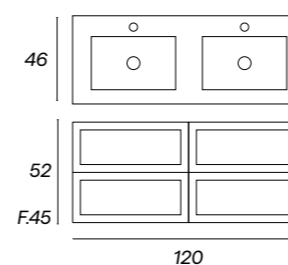

CONJUNTO FRAME 4C POLILAMINADO F45

Mueble + lavabo marte blanco 2 s

Acabados	120
○ bl	COFM12000001
● ab	COFM12000002
● tb	COFM12000003
● Lca	COFM12000004
● Lch	COFM12000005
PVP conjunto	953€