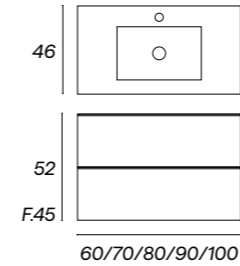

CONJUNTO JUNE 2C

CONJUNTO JUNE 2C LAMINADO F45

Mueble + lavabo marte blanco

Acabados	60	70	80	90	100
○ bp	COJU06000381	COJU07000305	COJU08000416	COJU09000006	COJU10000416
● ch	COJU06000382	COJU07000306	COJU08000417	COJU09000007	COJU10000417
● ca	COJU06000383	COJU07000307	COJU08000418	COJU09000008	COJU10000418
● ct	COJU06000384	COJU07000308	COJU08000419	COJU09000009	COJU10000419
● ng	COJU06000385	COJU07000309	COJU08000420	COJU09000010	COJU10000420
PVP conjunto	323€	349€	358€	405€	429€

CONJUNTO JUNE 2C LAMINADO APOYO F45