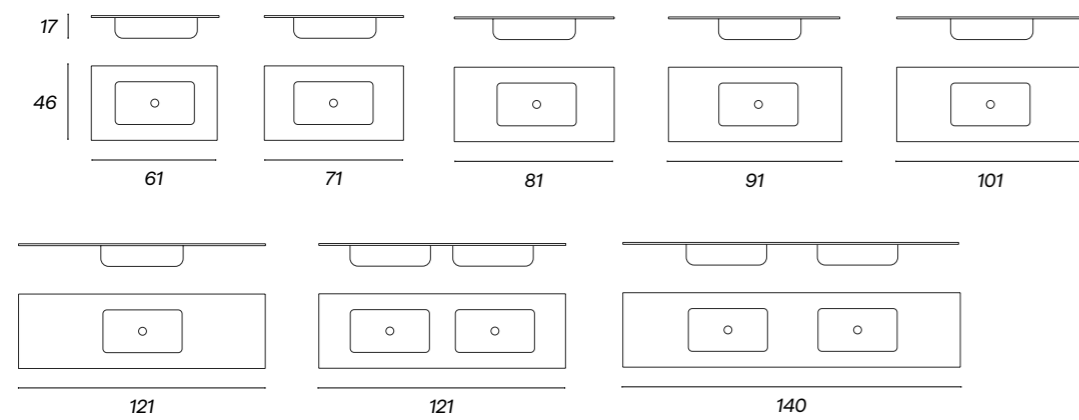

lavabos compactos

MARTE

Cerámico	60	70	80	90	100	120 (1S)	120 (2S)	140 (2S)
○ Cbl	LACOCER00007	LACOCER00008	LACOCER00009	LACOCER00010	LACOCER00011	LACOCER00013	LACOCER0001	LACOCER00014
PVP	84€	96€	104€	132€	145€	190€	245€	480€
Cerámico	60	80	100	120 (2S)				
● Cng	LACOCER00003	LACOCER00004	LACOCER00005	LACOCER00006				
PVP	127€	173€	214€	354€