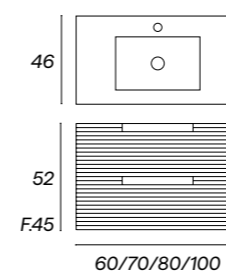

CONJUNTO DUNA

CONJUNTO DUNA 2C POLILAMINADO F45

Mueble + lavabo marte blanco

Acabados	60	70	80	100
○ bl	CODN06000001	CODN07000001	CODN08000001	CODN10000001
● ab	CODN06000002	CODN07000002	CODN08000002	CODN10000002
● tb	CODN06000003	CODN07000003	CODN08000003	CODN10000003
● Lca	CODN06000004	CODN07000004	CODN08000004	CODN10000004
● Lch	CODN06000005	CODN07000005	CODN08000005	CODN10000005
PVP conjunto	408€	433€	458€	523€