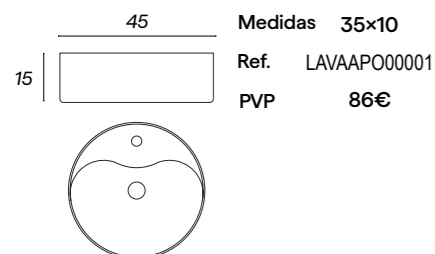

RONDO

Medidas 35x10
Ref. LAVAPO00001
PVP 86€