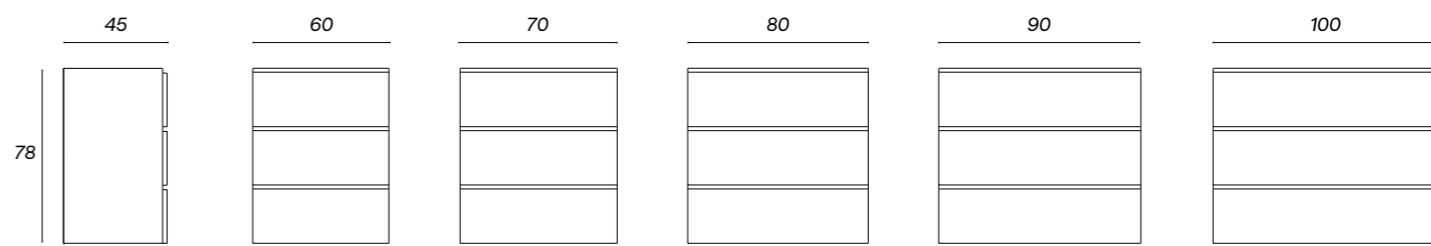

JUNE PERSONALIZABLE F45 3 C - Tirador cromo

Laminados	60	70	80	90	100
ca	MBJUCOM00041	MBJUCOM00044	MBJUCOM00047	MBJUCOM00050	MBJUCOM00055
ch	MBJUCOM00042	MBJUCOM00045	MBJUCOM00048	MBJUCOM00051	MBJUCOM00056
ct	MBJUCOM00031	MBJUCOM00035	MBJUCOM00039	MBJUCOM00052	MBJUCOM00027
ng	MBJUCOM00043	MBJUCOM00046	MBJUCOM00049	MBJUCOM00053	MBJUCOM00057
bp	MBJUCOM00030	MBJUCOM00034	MBJUCOM00038	MBJUCOM00054	MBJUCOM00026
PVP	349€	382€	389€	407€	422€

Lacados	60	70	80	90	100
Lca	MBJUCOM00143	MBJUCOM00150	MBJUCOM00157	MBJUCOM00164	MBJUCOM00171
Lch	MBJUCOM00144	MBJUCOM00151	MBJUCOM00158	MBJUCOM00165	MBJUCOM00172
Lar	MBJUCOM00145	MBJUCOM00152	MBJUCOM00159	MBJUCOM00166	MBJUCOM00173
Lho	MBJUCOM00146	MBJUCOM00153	MBJUCOM00160	MBJUCOM00167	MBJUCOM00174
Lti	MBJUCOM00147	MBJUCOM00154	MBJUCOM00161	MBJUCOM00168	MBJUCOM00175
Lto	MBJUCOM00148	MBJUCOM00155	MBJUCOM00162	MBJUCOM00169	MBJUCOM00176
Lbp	MBJUCOM00149	MBJUCOM00156	MBJUCOM00163	MBJUCOM00170	MBJUCOM00177
PVP	437€	478€	487€	509€	528€

JUNE PERSONALIZABLE F45 3 C - Tirador negro

Laminados	60	70	80	90	100
ca	MBJUCOM00063	MBJUCOM00068	MBJUCOM00073	MBJUCOM00078	MBJUCOM00083
ch	MBJUCOM00064	MBJUCOM00069	MBJUCOM00074	MBJUCOM00079	MBJUCOM00084
ct	MBJUCOM00065	MBJUCOM00070	MBJUCOM00075	MBJUCOM00080	MBJUCOM00085
ng	MBJUCOM00066	MBJUCOM00071	MBJUCOM00076	MBJUCOM00081	MBJUCOM00086
bp	MBJUCOM00067	MBJUCOM00072	MBJUCOM00077	MBJUCOM00082	MBJUCOM00087
PVP	349€	382€	389€	407€	422€