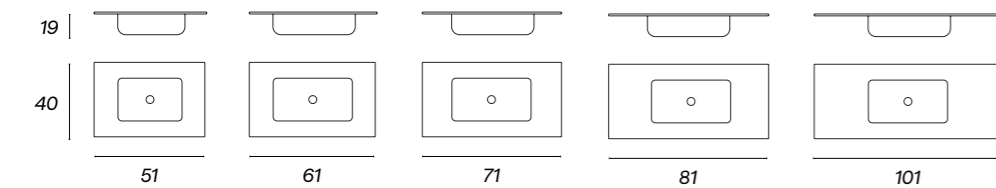

TUY

Cerámico	50	60	70	80	100
○ Cbl	LAT9COM00014	LAT9COM00011	LAT9COM00012	LAT9COM00009	LAT9COM00013
PVP	89€	99€	103€	106€	149€