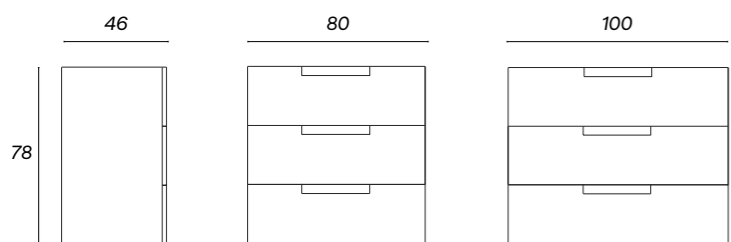

ROUND PERSONALIZABLE 3 C

Poliaminados	80	100
● ab	MBRDCOM00003	MBRDCOM00008
● tb	MBRDCOM00004	MBRDCOM00009
○ bl	MBRDCOM00005	MBRDCOM00010
PVP	530€	629€

Lacados	80	100
● Lca	MBRDCOM00001	MBRDCOM00006
● Lch	MBRDCOM00002	MBRDCOM00007
● Lar	MBRDCOM00011	MBRDCOM00016
● Lho	MBRDCOM00012	MBRDCOM00017
● Lti	MBRDCOM00013	MBRDCOM00018
● Lto	MBRDCOM00014	MBRDCOM00019
○ Lbp	MBRDCOM00015	MBRDCOM00020
PVP	610€	724€

CONJUNTO ROUND

CONJUNTO ROUND 2C POLILAMINADO F45

Mueble + lavabo cosmos

Acabados	80	100
○ bl	CORD08000001	CORD10000001
● ab	CORD08000002	CORD10000002
● tb	CORD08000003	CORD10000003
● Lca	CORD08000004	CORD10000004
● Lch	CORD08000005	CORD10000005
PVP conjunto	563€	630€

CONJUNTO ROUND 3C POLILAMINADO F45

Mueble + lavabo cosmos

Acabados	80	100
○ bl	CORD18000001	CORD20000001
● ab	CORD18000002	CORD20000002
● tb	CORD18000003	CORD20000003
● Lca	CORD18000004	CORD20000004
● Lch	CORD18000005	CORD20000005
PVP conjunto	662€	762€