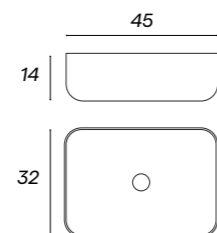

lavabos

lavabos de apoyo

lavabos compactos

CIRCO

Medidas 35x10
Ref. LAVAPO00006
PVP 110€

NOBEL

Medidas 35x10
Ref. LAVAPO00008
PVP 113€

DAMA