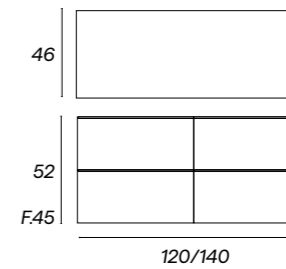

CONJUNTO JUNE 4C LAMINADO APOYO F45

Mueble + encimera laminada h1,9

Acabados	120	140
○ bp	COJU12000332	COJU14000001
● ch	COJU12000334	COJU14000003
● ca	COJU12000333	COJU14000002
● ct	COJU12000335	COJU14000004
● ng	COJU12000336	COJU14000005
PVP conjunto	618€	679€