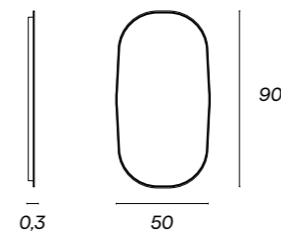

RAYS OVALADO

Medidas	50
Ref.	EXRYOVA00001
PVP	270€