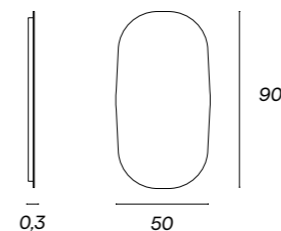

ARLEQUÍN OVALADO

Medidas	50
Ref.	EXA3OVA00001
PVP	260€