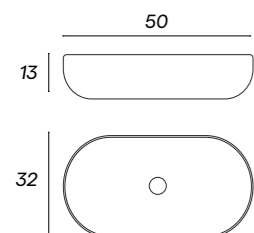

Medidas 35x10
Ref. LAVAPO00007
PVP 150€

ALBA

Medidas 35x10
Ref. LAVAPO00004
PVP 115€

RONDO

Medidas 35x10
Ref. LAVAPO00001
PVP 86€

AMATISTA

Medidas 35x10
Ref. LAAMPO00001
PVP 153€

POOL