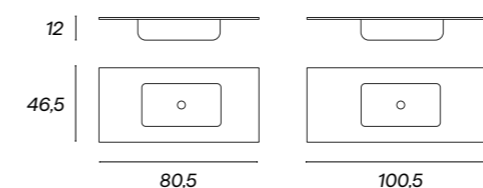

ÁGATA CURVO

Solid Surface	80	100
○ Lbp	LAGTCOM00063	LAGTCOM00064
PVP	420€	493€
● Lca	LAGTCOM00065	LAGTCOM00071
● Lch	LAGTCOM00066	LAGTCOM00072
● Lto	LAGTCOM00067	LAGTCOM00073
● Lho	LAGTCOM00068	LAGTCOM00074
● Lti	LAGTCOM00069	LAGTCOM00075
● Lar	LAGTCOM00070	LAGTCOM00076
PVP	522€	613€