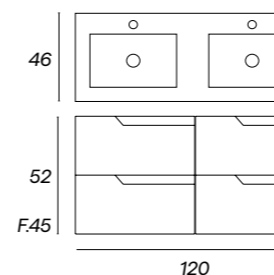

CONJUNTO BOHE 4C LAMINADO F45

Mueble + lavabo Marte blanco 2 S

Acabados	120
○ bp	COBE12000001
● ch	COBE12000003
● ca	COBE12000002
● ct	COBE12000004
● ng	COBE12000005

PVP conjunto	737€