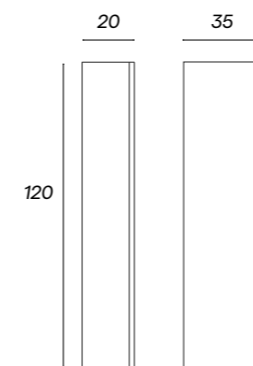

COLUMNA SUN

Laminados	35
○ bp	MBJUCOL00006
● ch	MBJUCOL00007
● ca	MBJUCOL00008
● ct	MBJUCOL00009
● ng	MBJUCOL00010
PVP	185€
Lacados	35
● Lca	MBJUCOL00011
● Lch	MBJUCOL00012
● Lar	MBJUCOL00013
● Lho	MBJUCOL00014
● Lti	MBJUCOL00015
● Lto	MBJUCOL00016
○ Lbp	MBJUCOL00017
PVP	231€