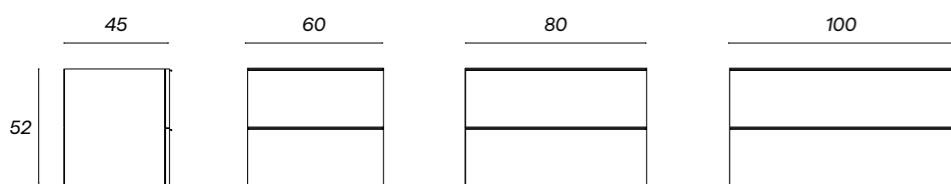

FUSE PERSONALIZABLE 2 C

Polilaminados	60	80	100
● ab	MBFSSOP00003	MBFSSOP00008	MBFSSOP00013
● tb	MBFSSOP00004	MBFSSOP00009	MBFSSOP00014
○ bl	MBFSSOP00005	MBFSSOP00010	MBFSSOP00015
PVP	345€	379€	386€

Lacados	60	80	100
● Lca	MBFSSOP00001	MBFSSOP00006	MBFSSOP00011
● Lch	MBFSSOP00002	MBFSSOP00007	MBFSSOP00012
● Lar	MBFSSOP00016	MBFSSOP00021	MBFSSOP00026
● Lho	MBFSSOP00017	MBFSSOP00022	MBFSSOP00027
● Lti	MBFSSOP00018	MBFSSOP00023	MBFSSOP00028
● Lto	MBFSSOP00019	MBFSSOP00024	MBFSSOP00029
○ Lbp	MBFSSOP00020	MBFSSOP00025	MBFSSOP00030
PVP	397€	436€	444€