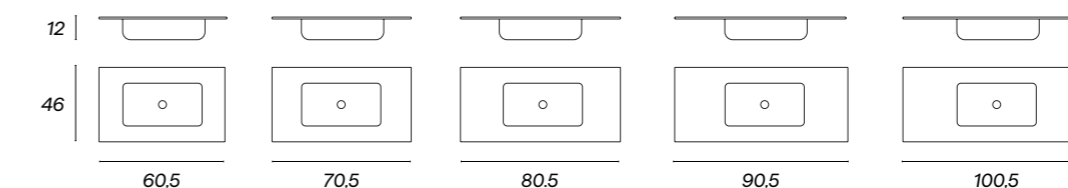

ÁGATA

Solid Surface	60	70	80	90	100	120 (1S)	120 (2S)	140 (2S)
○ Lbp	LAGTCOM00062	LAGTCOM00123	LAGTCOM00130	LAGTCOM00137	LAGTCOM00144	LAGTCOM00151	LAGTCOM00043	LAGTCOM00042
PVP	373€	391€	410€	465€	483€	519€	613€	708€
● Lca	LAGTCOM00117	LAGTCOM00124	LAGTCOM00131	LAGTCOM00138	LAGTCOM00145	LAGTCOM00152	LAGTCOM00077	LAGTCOM00083
● Lch	LAGTCOM00118	LAGTCOM00125	LAGTCOM00132	LAGTCOM00139	LAGTCOM00146	LAGTCOM00153	LAGTCOM00078	LAGTCOM00084
● Lto	LAGTCOM00119	LAGTCOM00126	LAGTCOM00133	LAGTCOM00140	LAGTCOM00147	LAGTCOM00154	LAGTCOM00079	LAGTCOM00085
● Lho	LAGTCOM00120	LAGTCOM00127	LAGTCOM00134	LAGTCOM00141	LAGTCOM00148	LAGTCOM00155	LAGTCOM00080	LAGTCOM00086
● Lti	LAGTCOM00121	LAGTCOM00128	LAGTCOM00135	LAGTCOM00142	LAGTCOM00149	LAGTCOM00156	LAGTCOM00081	LAGTCOM00087
● Lar	LAGTCOM00122	LAGTCOM00129	LAGTCOM00136	LAGTCOM00143	LAGTCOM00150	LAGTCOM00157	LAGTCOM00082	LAGTCOM00088
PVP	467€	489€	512€	581€	603€	649€	766€	885€