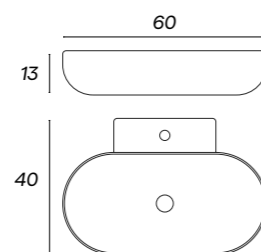

ALBA

Medidas 35x10
Ref. LAVAPO00004
PVP 115€