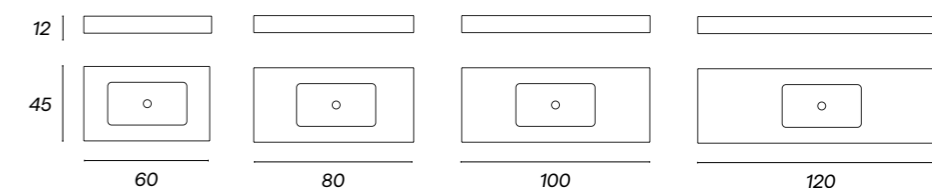

ÁGATA CON FALDÓN

Solid Surface	60	80	100	120
○ Lbp	LAGTCOM00089	LAGTCOM00096	LAGTCOM00103	LAGTCOM00110
PVP	415€	482€	518€	578€
● Lca	LAGTCOM00090	LAGTCOM00097	LAGTCOM00104	LAGTCOM00111
● Lch	LAGTCOM00091	LAGTCOM00098	LAGTCOM00105	LAGTCOM00112
● Lto	LAGTCOM00092	LAGTCOM00099	LAGTCOM00106	LAGTCOM00113
● Lho	LAGTCOM00093	LAGTCOM00100	LAGTCOM00107	LAGTCOM00114
● Lti	LAGTCOM00094	LAGTCOM00101	LAGTCOM00108	LAGTCOM00115
● Lar	LAGTCOM00095	LAGTCOM00102	LAGTCOM00109	LAGTCOM00116
PVP	519€	603€	647€	723€