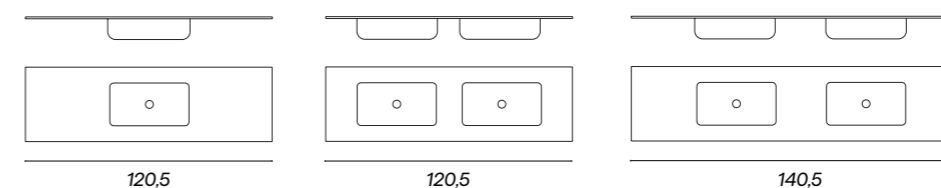

ÁGATA

Solid Surface	60	70	80	90	100	120 (1S)	120 (2S)	140 (2S)
○ Lbp	LAGTCOM00062	LAGTCOM00123	LAGTCOM00130	LAGTCOM00137	LAGTCOM00144	LAGTCOM00151	LAGTCOM00043	LAGTCOM00042
PVP	373€	391€	410€	465€	483€	519€	613€	708€
● Lca	LAGTCOM00117	LAGTCOM00124	LAGTCOM00131	LAGTCOM00138	LAGTCOM00145	LAGTCOM00152	LAGTCOM00077	LAGTCOM00083
● Lch	LAGTCOM00118	LAGTCOM00125	LAGTCOM00132	LAGTCOM00139	LAGTCOM00146	LAGTCOM00153	LAGTCOM00078	LAGTCOM00084
● Lto	LAGTCOM00119	LAGTCOM00126	LAGTCOM00133	LAGTCOM00140	LAGTCOM00147	LAGTCOM00154	LAGTCOM00079	LAGTCOM00085
● Lho	LAGTCOM00120	LAGTCOM00127	LAGTCOM00134	LAGTCOM00141	LAGTCOM00148	LAGTCOM00155	LAGTCOM00080	LAGTCOM00086
● Lti	LAGTCOM00121	LAGTCOM00128	LAGTCOM00135	LAGTCOM00142	LAGTCOM00149	LAGTCOM00156	LAGTCOM00081	LAGTCOM00087
● Lar	LAGTCOM00122	LAGTCOM00129	LAGTCOM00136	LAGTCOM00143	LAGTCOM00150	LAGTCOM00157	LAGTCOM00082	LAGTCOM00088
PVP	467€	489€	512€	581€	603€	649€	766€	885€