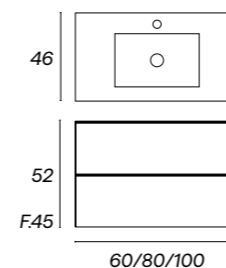

CONJUNTO FUSE

CONJUNTO FUSE 2C POLILAMINADO F45

Mueble + lavabo marte blanco

Acabados	60	80	100
○ bl	COFS06000001	COFS08000001	COFS10000001
● ab	COFS06000002	COFS08000002	COFS10000002
● tb	COFS06000003	COFS08000003	COFS10000003
● Lca	COFS06000004	COFS08000004	COFS10000004
● Lch	COFS06000005	COFS08000005	COFS10000005
PVP conjunto	429€	483€	531€

CONJUNTO FUSE 2C POLILAMINADO APOYO F45