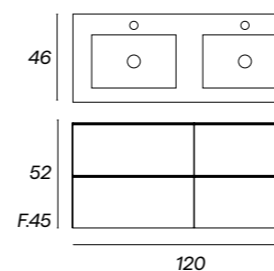

CONJUNTO FUSE 4C POLILAMINADO F45

Mueble + lavabo marte blanco 2 s

Acabados	120
○ bl	COFS12000001
● ab	COFS12000002
● tb	COFS12000003
● Lca	COFS12000004
● Lch	COFS12000005
PVP conjunto	935€