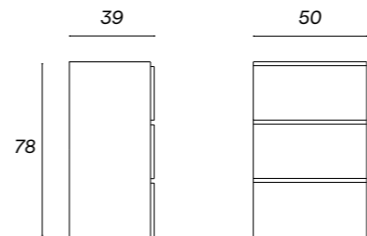

JUNE PERSONALIZABLE F39 3 C - Tirador Cromo

Laminados	50
ca	MBJUCOM00058
ch	MBJUCOM00059
ct	MBJUCOM00060
ng	MBJUCOM00061
bp	MBJUCOM00062
PVP	335€

JUNE PERSONALIZABLE F39 3 C - Tirador negro

Laminados	50
ca	MBJUCOM00113
ch	MBJUCOM00114
ct	MBJUCOM00115
ng	MBJUCOM00116
bp	MBJUCOM00117
PVP	335€