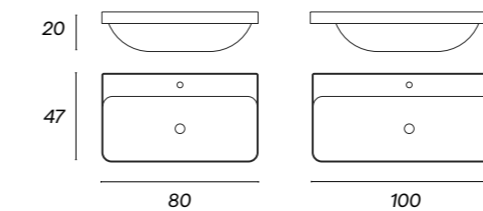

COSMOS

Cerámico	80	100
○ Cbl	LACOCER00001	LACOCER00002
PVP	140€	190€