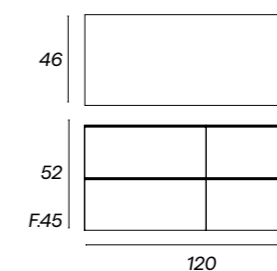

CONJUNTO FUSE 4C POLILAMINADO F45

Mueble + lavabo marte blanco 2 s

Acabados	120
○ bl	COFS12000001
● ab	COFS12000002
● tb	COFS12000003
● Lca	COFS12000004
● Lch	COFS12000005
PVP conjunto	935€

CONJUNTO FUSE 4C POLILAMINADO APOYO F45