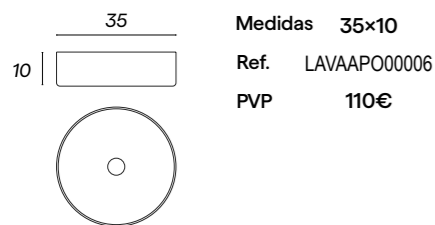

lavabos

lavabos de apoyo

lavabos compactos

CIRCO

Medidas 35x10
Ref. LAVAPO00006
PVP 110€

NOBEL

Medidas 35x10
Ref. LAVAPO00008
PVP 113€

DAMA