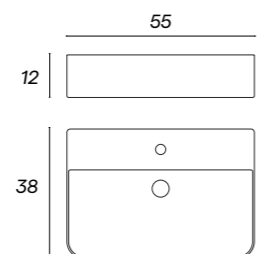

Medidas 35x10
Ref. LAVAPO00007
PVP 150€

ALBA

Medidas 35x10
Ref. LAVAPO00004
PVP 115€

RONDO

Medidas 35x10
Ref. LAVAPO00001
PVP 86€

AMATISTA

Medidas 35x10
Ref. LAAMPO00001
PVP 153€

POOL