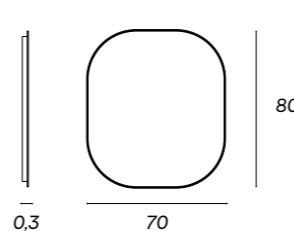

RAYS CURVO

Medidas	70
Ref.	EXRYCUR00001
PVP	279€