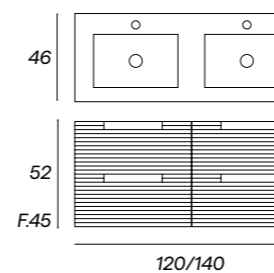

CONJUNTO DUNA 4C POLILAMINADO F45

Mueble + lavabo marte blanco 2 s

Acabados	120	140
○ bl	CODN12000001	CODN14000001
● ab	CODN12000002	CODN14000002
● tb	CODN12000003	CODN14000003
● Lca	CODN12000004	CODN14000004
● Lch	CODN12000005	CODN14000005
PVP conjunto	893€	1.154€