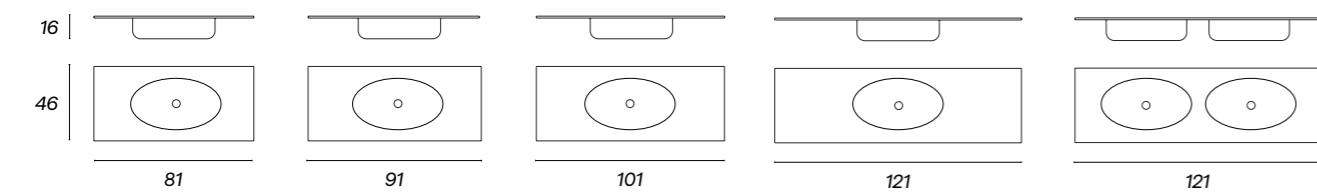

CITRINO

Cerámico	80	90	100	120 (1S)	1210(2S)
○ Cbl	LACICOM00001	LACICOM00002	LACICOM00003	LACICOM00004	LACICOM00005
PVP	112€	163€	180€	289€	346€