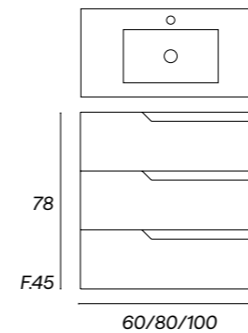

PVP conjunto	358€	388€	418€
--------------	------	------	------

CONJUNTO BOHE 3C LAMINADO F45

Mueble + lavabo Marte blanco

Acabados	60	80	100
○ bp	COBE16000001	COBE18000001	COBE20000001
● ch	COBE16000003	COBE18000003	COBE20000003
● ca	COBE16000002	COBE18000002	COBE20000002
● ct	COBE16000004	COBE18000004	COBE20000004
● ng	COBE16000005	COBE18000005	COBE20000005