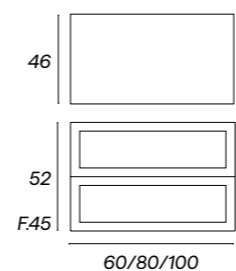

CONJUNTO FRAME 2C POLILAMINADO APOYO F45

Mueble + encimera laminada h1,9

Acabados	60	80	100
○ bl	COFM06000006	COFM08000006	COFM10000006
● ab	COFM06000007	COFM08000007	COFM10000007
● tb	COFM06000008	COFM08000008	COFM10000008
● Lca	COFM06000009	COFM08000009	COFM10000009
● Lch	COFM06000010	COFM08000010	COFM10000010
PVP conjunto	446€	490€	523€