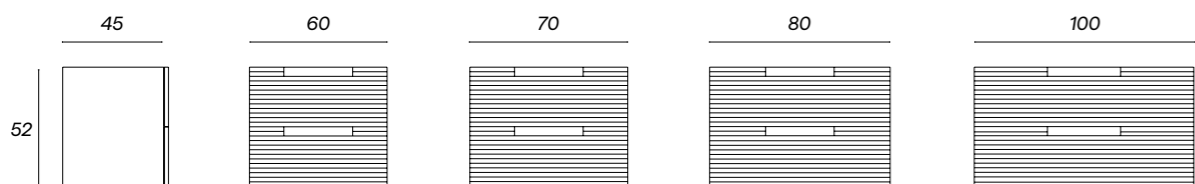

DUNA PERSONALIZABLE 2 C

Poli laminados	60	70	80	100	Lacados	60	70	80	100
● ab	MBDNSOP00003	MBNCSOP00017	MBDNSOP00008	MBDNSOP00013	● Lca	MBDNSOP00001	MBDNSOP00024	MBDNSOP00006	MBDNSOP00011
● tb	MBDNSOP00004	MBNCSOP00018	MBDNSOP00009	MBDNSOP00014	● Lch	MBDNSOP00002	MBDNSOP00025	MBDNSOP00007	MBDNSOP00012
○ bl	MBDNSOP00005	MBNCSOP00016	MBDNSOP00010	MBDNSOP00015	● Lar	MBDNSOP00019	MBDNSOP00026	MBDNSOP00031	MBDNSOP00036
PVP	324€	337€	354€	378€	● Lho	MBDNSOP00020	MBDNSOP00027	MBDNSOP00032	MBDNSOP00037
					● Lti	MBDNSOP00021	MBDNSOP00028	MBDNSOP00033	MBDNSOP00038
					● Lto	MBDNSOP00022	MBDNSOP00029	MBDNSOP00034	MBDNSOP00039
					○ Lbp	MBDNSOP00023	MBDNSOP00030	MBDNSOP00035	MBDNSOP00040
PVP					PVP	373€	388€	407€	435€

CONJUNTO DUNA 4C POLILAMINADO F45

Mueble + lavabo marte blanco 2 s

Acabados	120	140
○ bl	CODN12000001	CODN14000001
● ab	CODN12000002	CODN14000002
● tb	CODN12000003	CODN14000003
● Lca	CODN12000004	CODN14000004
● Lch	CODN12000005	CODN14000005
PVP conjunto	893€	1.154€

CONJUNTO DUNA 4C POLILAMINADO APOYO F45

Mueble + encimera laminada h1,9

Acabados	120	140
○ bl	CODN12000006	CODN14000006
● ab	CODN12000007	CODN14000007
● tb	CODN12000008	CODN14000008
● Lca	CODN12000009	CODN14000009
● Lch	CODN12000010	CODN14000010
PVP conjunto	752€	789€