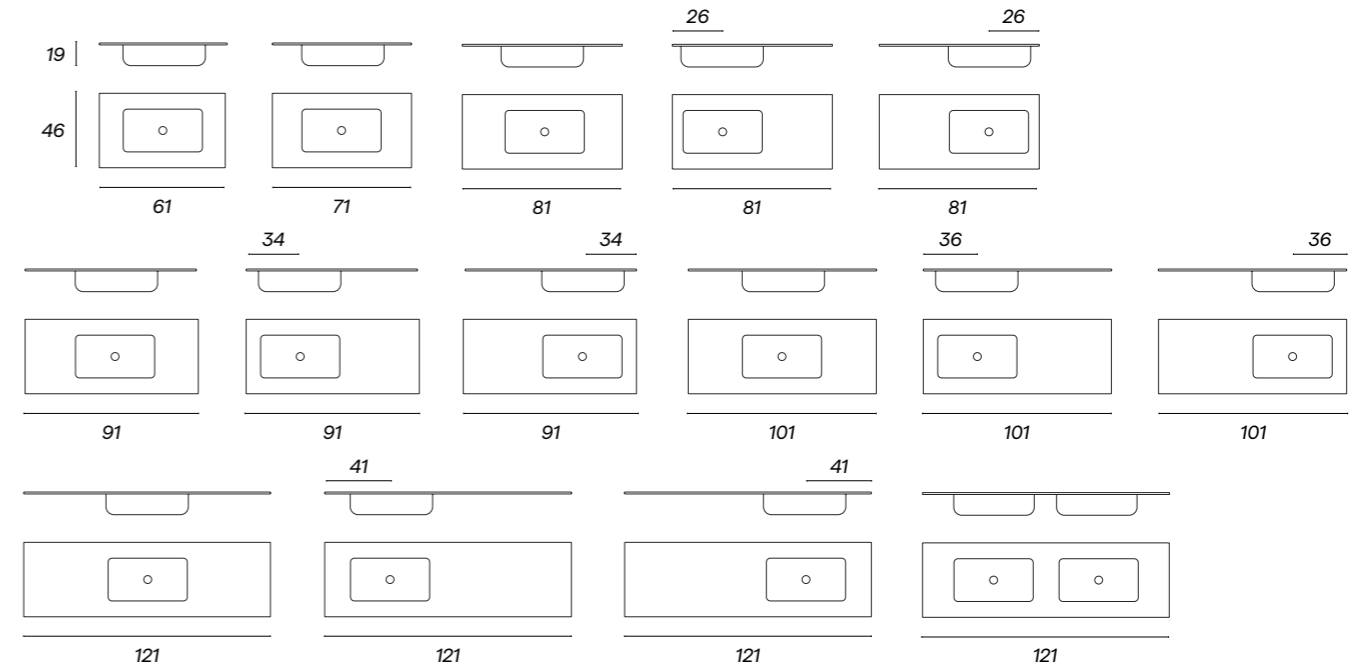

lavabos compactos

ONIX

Cerámico	60	70	80	80 (1S izq)	80 (1S dcha)	90	90 (1S izq)	90 (1S dcha)
○ Cbl	LAO9COM00008	LAO9COM00009	LAO9COM00010	LAO9COM00020	LAO9COM00019	LAO9COM00012	LAO9COM00014	LAO9COM00013
PVP	74€	87€	94€	140€	140€	130€	148€	148€
Cerámico	100	100 (1S izq)	100 (1S dcha)	120 (1S)	120 (1S izq)	120 (1S dcha)	120 (2S)	
○ Cbl	LAO9COM00003	LAO9COM00002	LAO9COM00001	LAO9COM00004	LAO9COM00007	LAO9COM00006	LAO9COM00005	
PVP	136€	235€	235€	227€	315€	315€	255€