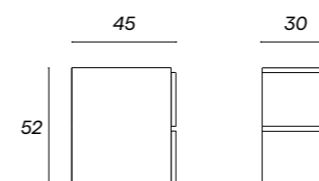

JUNE BAJO SUSPENDIDO 2 C - Tirador cromo

Laminados	30	Lacados	30
ca	MBJUSOP00189	Lca	MBJUSOP00354
ch	MBJUSOP00190	Lch	MBJUSOP00355
ct	MBJUSOP00191	Lar	MBJUSOP00356
ng	MBJUSOP00192	Lho	MBJUSOP00357
bp	MBJUSOP00193	Lti	MBJUSOP00358
PVP	275€	Lto	MBJUSOP00359
		Lbp	MBJUSOP00360
		PVP	348€

JUNE BAJO SUSPENDIDO 2 C - Tirador negro

Laminados	30
ca	MBJUSOP00194
ch	MBJUSOP00195
ct	MBJUSOP00196
ng	MBJUSOP00197
bp	MBJUSOP00198
PVP	275€