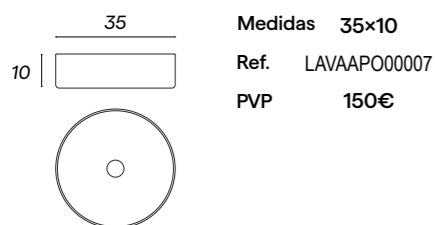

lavabos

lavabos de apoyo

lavabos compactos

CIRCO

Medidas 35x10
Ref. LAVAPO00006
PVP 110€

NOBEL

Medidas 35x10
Ref. LAVAPO00008
PVP 113€

DAMA