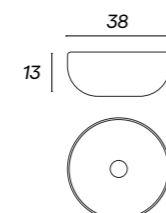

JAR

Color 38
● Lca LAHIAPO00006
● Lch LAHIAPO00007
● Lar LAHIAPO00011
● Lho LAHIAPO00009
● Lti LAHIAPO00010
● Lto LAHIAPO00008
PVP 277€
○ Lbp LAHIAPO00005
PVP 221€