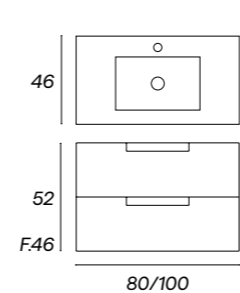

CONJUNTO ROUND

CONJUNTO ROUND 2C POLILAMINADO F45

Mueble + lavabo cosmos

Acabados	80	100
○ bl	CORD08000001	CORD10000001
● ab	CORD08000002	CORD10000002
● tb	CORD08000003	CORD10000003
● Lca	CORD08000004	CORD10000004
● Lch	CORD08000005	CORD10000005
PVP conjunto	563€	630€

CONJUNTO ROUND 3C POLILAMINADO F45