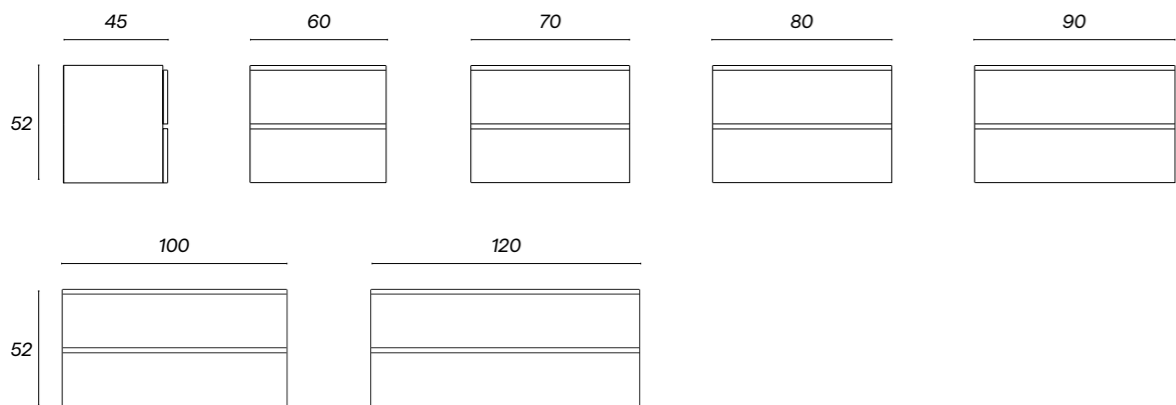

june

JUNE PERSONALIZABLE F45 2 C - Tirador Cromo

Laminados	60	70	80	90	100	120
ca	MBJUSOP00077	MBJUSOP00080	MBJUSOP00083	MBJUSOP00086	MBJUSOP00091	MBJUSOP00307
ch	MBJUSOP00078	MBJUSOP00081	MBJUSOP00084	MBJUSOP00087	MBJUSOP00092	MBJUSOP00308
ct	MBJUSOP00042	MBJUSOP00046	MBJUSOP00050	MBJUSOP00088	MBJUSOP00054	MBJUSOP00309
ng	MBJUSOP00079	MBJUSOP00082	MBJUSOP00085	MBJUSOP00089	MBJUSOP00093	MBJUSOP00310
bp	MBJUSOP00041	MBJUSOP00045	MBJUSOP00049	MBJUSOP00090	MBJUSOP00053	MBJUSOP00311
PVP	287€	313€	321€	340€	355€	382€

Lacados	60	70	80	90	100	120
Lca	MBJUSOP00312	MBJUSOP00319	MBJUSOP00326	MBJUSOP00333	MBJUSOP00340	MBJUSOP00347
Lch	MBJUSOP00313	MBJUSOP00320	MBJUSOP00327	MBJUSOP00334	MBJUSOP00341	MBJUSOP00348
Lar	MBJUSOP00314	MBJUSOP00321	MBJUSOP00328	MBJUSOP00335	MBJUSOP00342	MBJUSOP00349
Lho	MBJUSOP00315	MBJUSOP00322	MBJUSOP00329	MBJUSOP00336	MBJUSOP00343	MBJUSOP00350
Lti	MBJUSOP00316	MBJUSOP00323	MBJUSOP00330	MBJUSOP00337	MBJUSOP00344	MBJUSOP00351
Lto	MBJUSOP00317	MBJUSOP00324	MBJUSOP00331	MBJUSOP00338	MBJUSOP00345	MBJUSOP00352
Lbp	MBJUSOP00318	MBJUSOP00325	MBJUSOP00332	MBJUSOP00339	MBJUSOP00346	MBJUSOP00353
PVP	358€	392€	401€	425€	444€	478€

JUNE PERSONALIZABLE F45 2 C - Tirador negro

Laminados	60	70	80	90	100	120
ca	MBJUSOP00164	MBJUSOP00169	MBJUSOP00174	MBJUSOP00179	MBJUSOP00184	MBJUSOP00382
ch	MBJUSOP00165	MBJUSOP00170	MBJUSOP00175	MBJUSOP00180	MBJUSOP00185	MBJUSOP00383
ct	MBJUSOP00166	MBJUSOP00171	MBJUSOP00176	MBJUSOP00181	MBJUSOP00186	MBJUSOP00384
ng	MBJUSOP00167	MBJUSOP00172	MBJUSOP00177	MBJUSOP00182	MBJUSOP00187	MBJUSOP00385
bp	MBJUSOP00168	MBJUSOP00173	MBJUSOP00178	MBJUSOP00183	MBJUSOP00188	MBJUSOP00386
PVP	287€	313€	321€	340€	355€	382€