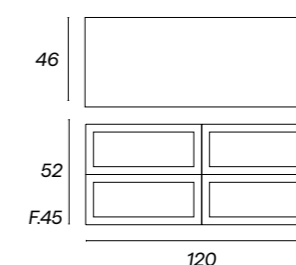

CONJUNTO FRAME 4C POLILAMINADO F45

Mueble + lavabo marte blanco 2 s

Acabados	120
○ bl	COFM12000001
● ab	COFM12000002
● tb	COFM12000003
● Lca	COFM12000004
● Lch	COFM12000005
PVP conjunto	953€

CONJUNTO FRAME 4C POLILAMINADO APOYO F45