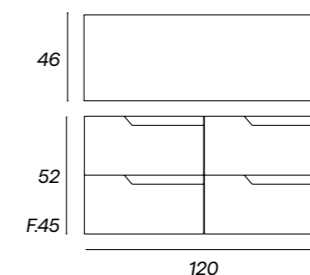

CONJUNTO BOHE 4C LAMINADO APOYO F45

Mueble + encimera laminada h1,9

Acabados	120
○ bp	COBE12000006
● ch	COBE12000008
● ca	COBE12000007
● ct	COBE12000009
● ng	COBE12000010

PVP conjunto	681€