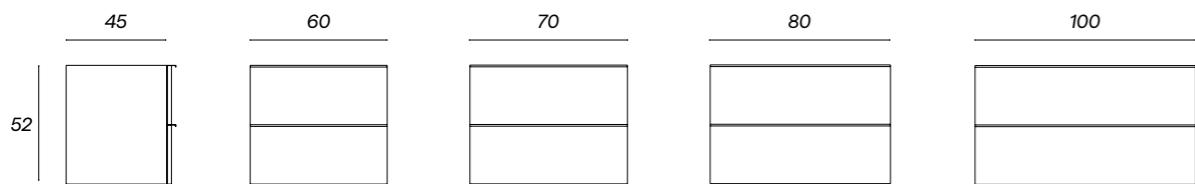

NICE PERSONALIZABLE 2 C

Laminados	60	70	80	100	Lacados	60	70	80	100
● ca	MBNCSOP00001	MBNCSOP00006	MBNCSOP00011	MBNCSOP00016	● Lca	MBNCSOP00021	MBNCSOP00028	MBNCSOP00035	MBNCSOP00042
● ch	MBNCSOP00002	MBNCSOP00007	MBNCSOP00012	MBNCSOP00017	● Lch	MBNCSOP00022	MBNCSOP00029	MBNCSOP00036	MBNCSOP00043
● ct	MBNCSOP00003	MBNCSOP00008	MBNCSOP00013	MBNCSOP00018	● Lar	MBNCSOP00023	MBNCSOP00030	MBNCSOP00037	MBNCSOP00044
● ng	MBNCSOP00004	MBNCSOP00009	MBNCSOP00014	MBNCSOP00019	● Lho	MBNCSOP00024	MBNCSOP00031	MBNCSOP00038	MBNCSOP00045
○ bp	MBNCSOP00005	MBNCSOP00010	MBNCSOP00015	MBNCSOP00020	● Lti	MBNCSOP00025	MBNCSOP00032	MBNCSOP00039	MBNCSOP00046
					● Lto	MBNCSOP00026	MBNCSOP00033	MBNCSOP00040	MBNCSOP00047
					○ Lbp	MBNCSOP00027	MBNCSOP00034	MBNCSOP00041	MBNCSOP00048
PVP	319€	351€	363€	406€	PVP	398€	439€	454€	508€

CONJUNTO NICE 4C LAMINADO F45

		Mueble + lavabo marte blanco 2 s	
		120	140
	Acabados		
	○ bp	CONC12000001	CONC14000001
	● ch	CONC12000002	CONC14000002
	● ca	CONC12000003	CONC14000003
	● ct	CONC12000005	CONC14000005
● ng	CONC12000004	CONC14000004	
PVP conjunto		738€	1.008€

CONJUNTO NICE 4C LAMINADO APOYO F45

		Mueble + encimera laminada h1,9	
		120	140
	Acabados		
	○ bp	CONC12000006	CONC14000006
	● ch	CONC12000008	CONC14000008
	● ca	CONC12000007	CONC14000007
	● ct	CONC12000009	CONC14000009
● ng	CONC12000010	CONC14000010	
PVP conjunto		653€	721€