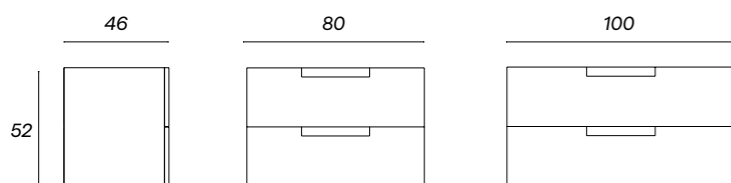

ROUND PERSONALIZABLE 2 C

Poliaminados	80	100
● ab	MBRDSOP00003	MBRDSOP00008
● tb	MBRDSOP00004	MBRDSOP00009
○ bl	MBRDSOP00005	MBRDSOP00010
PVP	465€	484€

Lacados	80	100
● Lca	MBRDSOP00001	MBRDSOP00006
● Lch	MBRDSOP00002	MBRDSOP00007
● Lar	MBRDSOP00011	MBRDSOP00016
● Lho	MBRDSOP00012	MBRDSOP00017
● Lti	MBRDSOP00013	MBRDSOP00018
● Lto	MBRDSOP00014	MBRDSOP00019
○ Lbp	MBRDSOP00015	MBRDSOP00020
PVP	535€	557€