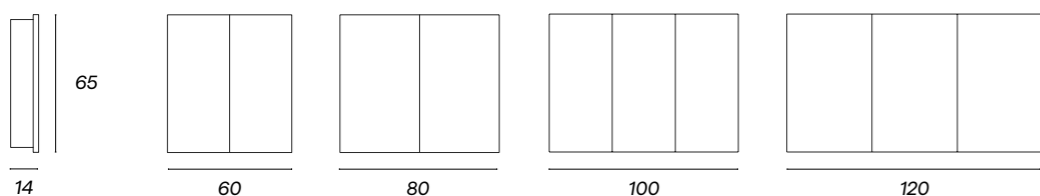

espejos

ARLEQUÍN RECTANGULAR

Medidas	50x100	60	70	80	90	100	120
Ref.	ESA309000002	ESA312100007	ESA312100005	ESA308000001	ESA309000001	ESA310000001	ESA312000001
PVP	188€	170€	177€	188€	198€	215€	240€

CAMERINO MODULAR