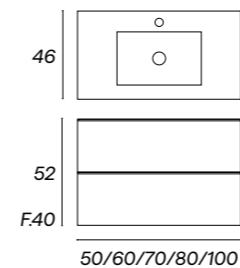

CONJUNTO JUNE 2C LAMINADO F40

Mueble F40 + lavabo Tuy

Acabados	50	60	70	80	100
○ bp	COJU05000001	COJU06000366	COJU07000295	COJU08000401	COJU10000401
● ch	COJU05000003	COJU06000368	COJU07000297	COJU08000403	COJU10000403
● ca	COJU05000002	COJU06000367	COJU07000296	COJU08000402	COJU10000402
● ct	COJU05000004	COJU06000369	COJU07000298	COJU08000404	COJU10000404
● ng	COJU05000005	COJU06000370	COJU07000299	COJU08000405	COJU10000405
PVP conjunto	335€	345€	358€	371€	442€