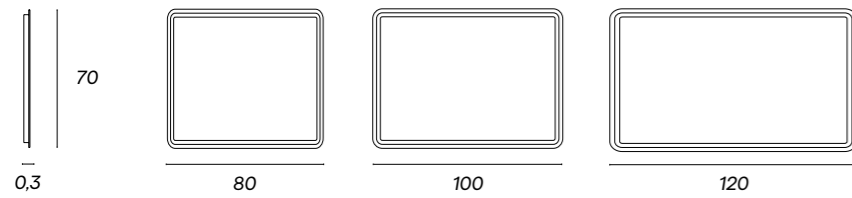

espejos

LEONIC

Medidas	80	100	120
Ref.	EXLCEJO00001	EXLCEJO00002	EXLCEJO00003
PVP	272€	289€	298€