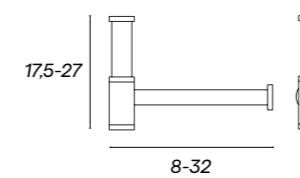

SIFÓN DECORATIVO

Acabado	Cromo
Ref.	LAACSIF00001
PVP	30€

VÁVULA CLICK CLACK

Acabado	Cromo	Solid
Ref.	LAACVAL00002	LAACVAL00003
PVP	17€	60€