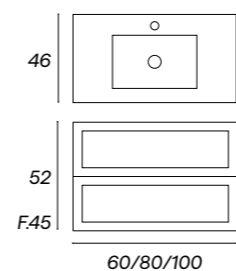

Mueble + encimera laminada h1,9

Acabados	120
○ bl	COFS12000006
● ab	COFS12000007
● tb	COFS12000008
● Lca	COFS12000009
● Lch	COFS12000010
PVP conjunto	821€

frame

CONJUNTO FRAME

CONJUNTO FRAME 2C POLILAMINADO F45