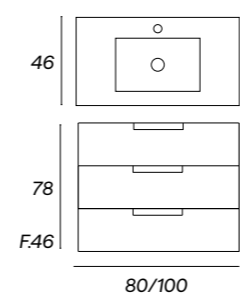

Mueble + lavabo cosmos

Acabados	80	100
○ bl	CORD18000001	CORD20000001
● ab	CORD18000002	CORD20000002
● tb	CORD18000003	CORD20000003
● Lca	CORD18000004	CORD20000004
● Lch	CORD18000005	CORD20000005
PVP conjunto	662€	762€