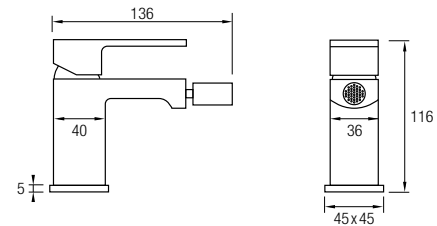

GRIFO BIDÉ

Grifería Monomando
Latón Cromado
Aireador Orientable