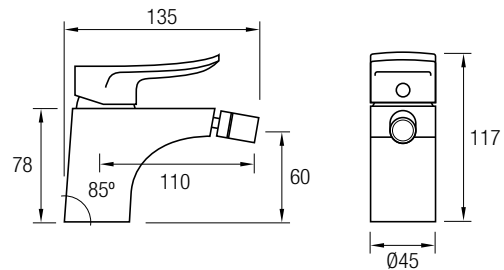

GRIFO BIDÉ CROMADO*

Grifería Monomando
Apertura en frío
Latón Cromado
Salida Orientable
Aireador

Grifería SAYRO CROMO con apertura en frío ColdStart de Aquassent

El sistema ColdStart permite ahorrar agua caliente gracias al funcionamiento de la maneta.

En su posición central, a diferencia del resto de grifería, no mezcla agua caliente y fría sino que el agua es solo fría. Para obtener agua caliente o templada se debe girar la maneta hacia la izquierda.

Coldstart es un sistema incorporado en el grifo dentro del nuevo cartucho de la marca CITEC.