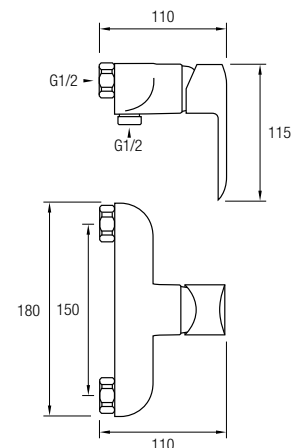

GRIFO DUCHA

Grifería Monomando
Latón Cromado / Blanco Brillo

Accesorios Incluidos:
Rociador de mano anti-cal, efecto lluvia
Flexo Acero Inox 304 extensible 150/180 cm
Soporte basculante