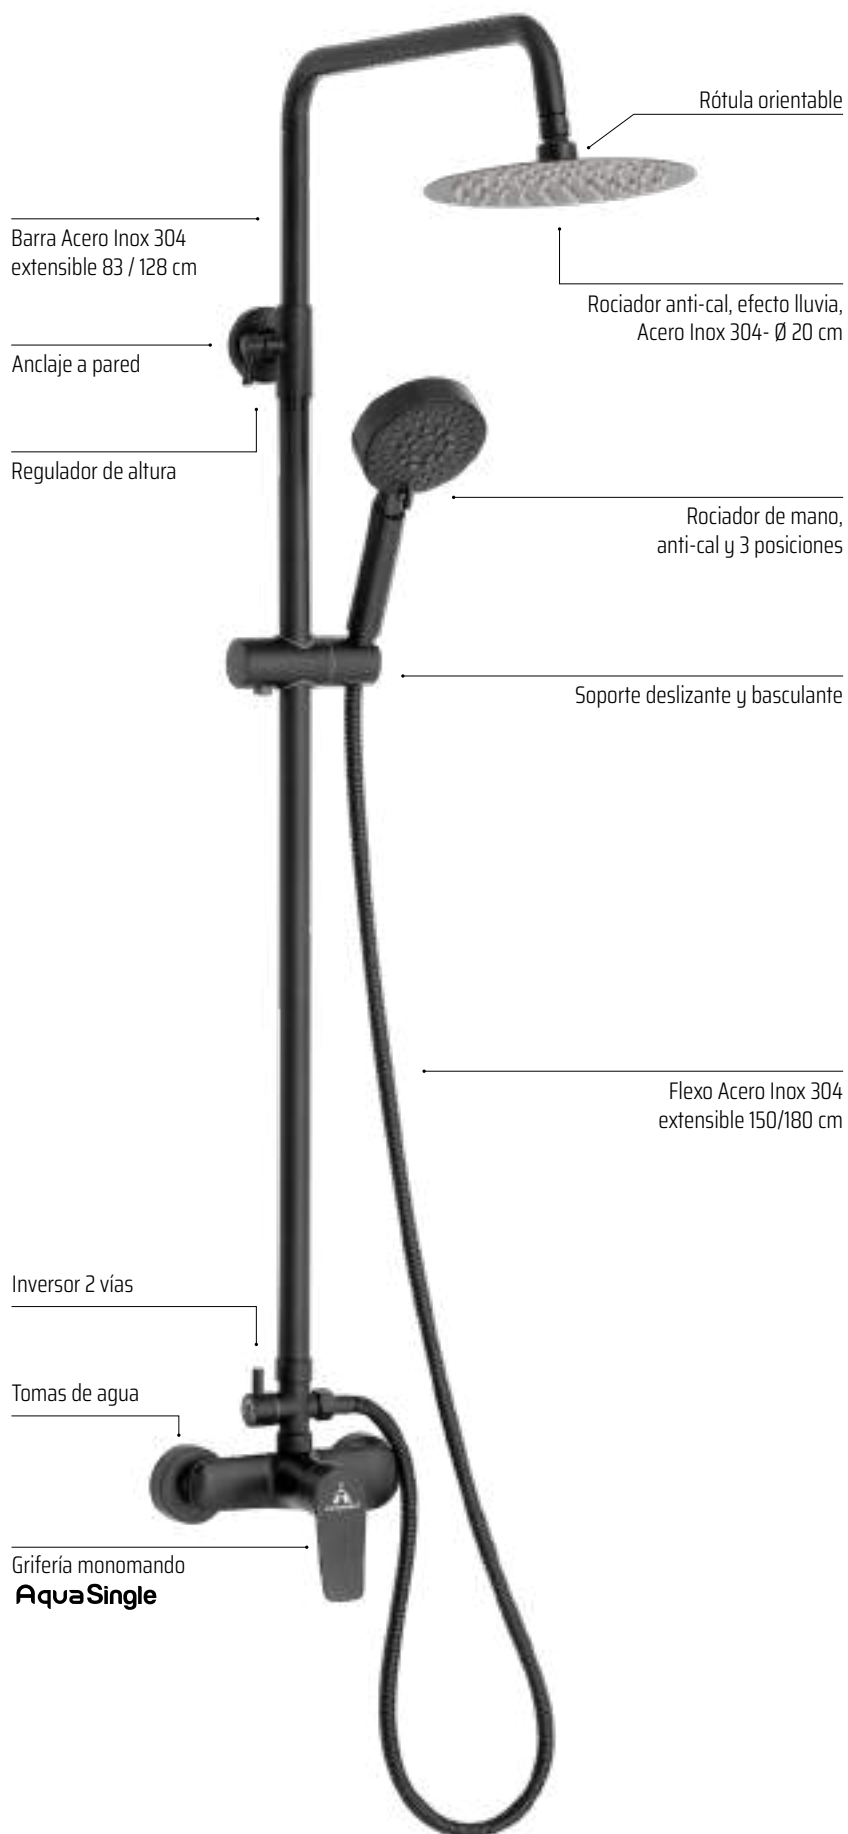

MONOMANDO **AquaSingle**

Sayro NEGRO