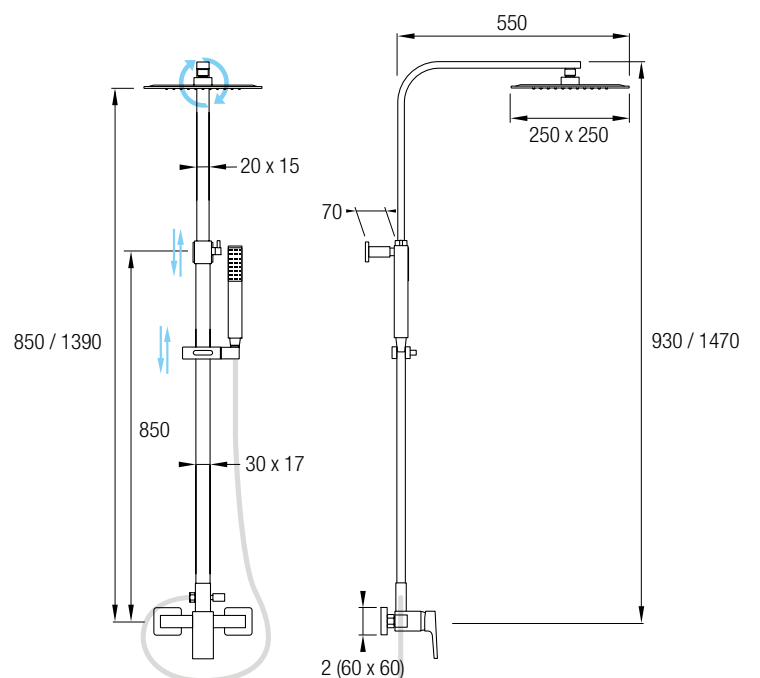

MONOMANDO **AquaSingle**
Seul