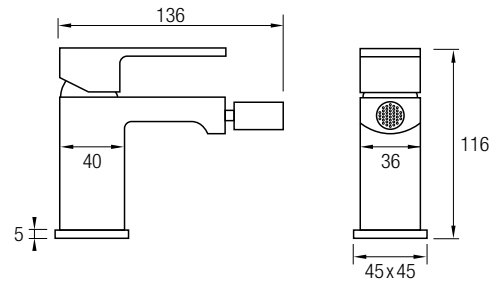

GRIFO BIDÉ*

Grifería Monomando
Latón Cromado
Salida Orientable
Aireador