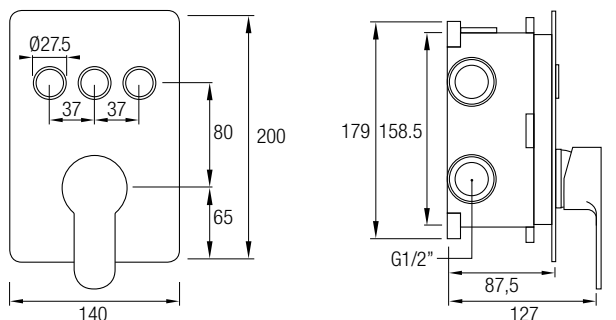

MÁLAGA / DISTRIBUIDOR MONOMANDO EMPOTRABLE

Distribuidor Monomando
Cartucho **sedal**®
AST AQUASYSTEM TOUCH 2 vías
Latón y Acero Inoxidable 304
Acabado Cromado

Accesorios Incluidos:
Rociador de mano, anti-cal y efecto lluvia
Salida Toma de Agua / Soporte Mango
Flexo Acero Inox 304, extensible 150/180 cm
Caja de Registro

Distribuidor Monomando
Cartucho **sedal**®
AST AQUASYSTEM TOUCH 3 vías
Latón y Acero Inoxidable 304
Acabado Cromado

Accesorios Incluidos:
Rociador de mano, anti-cal y efecto lluvia
Salida Toma de Agua / Soporte Mango
Flexo Acero Inox 304, extensible 150/180 cm
Caja de Registro