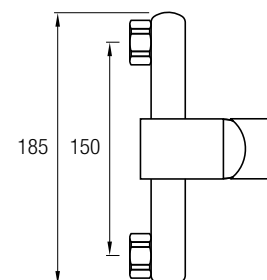

GRIFO DUCHA

Grifería
Monomando
Latón Cromado

Accesorios Incluidos:
Rociador de mano anti-cal, 3 posiciones
Flexo Acero Inox 304 extensible 150/180 cm
Soporte basculante