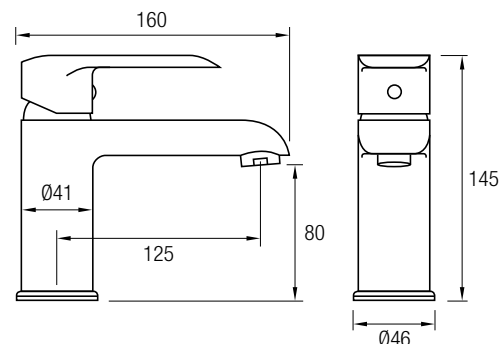

GRIFO LAVABO*

Grifería Monomando
Latón Cromado / Negro Mate
Aireador

GRIFO BIDÉ*

Grifería Monomando
Latón Cromado / Negro Mate
Salida orientable
Aireador

*COMBINABLES CON BARRA DE DUCHA MISURI CROMO/NEGRA