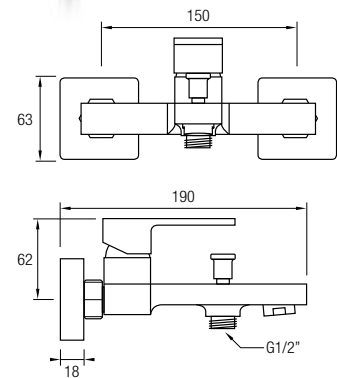

MONOMANDO **AquaSingle**

Grifería Baño **Luxor** DISPONIBLE APROXIMADAMENTE A PARTIR DEL 15 DE JULIO

GRIFO LAVABO ALTO

Grifería Monomando
Latón Cromado
Aireador

GRIFO LAVABO

Grifería Monomando
Latón Cromado
Aireador

GRIFO BIDÉ

Grifería Monomando
Latón Cromado
Aireador Orientable

GRIFO DUCHA

Grifería Monomando
Latón Cromado

Accesorios Incluidos:
Rociador de mano anti-cal, efecto lluvia
Flexo Acero Inox 304 extensible 150/180 cm
Soporte basculante

GRIFO BAÑERA

Grifería Monomando
Latón Cromado

Accesorios Incluidos:
Rociador de mano anti-cal, efecto lluvia
Flexo Acero Inox 304 extensible 150/180 cm
Soporte basculante