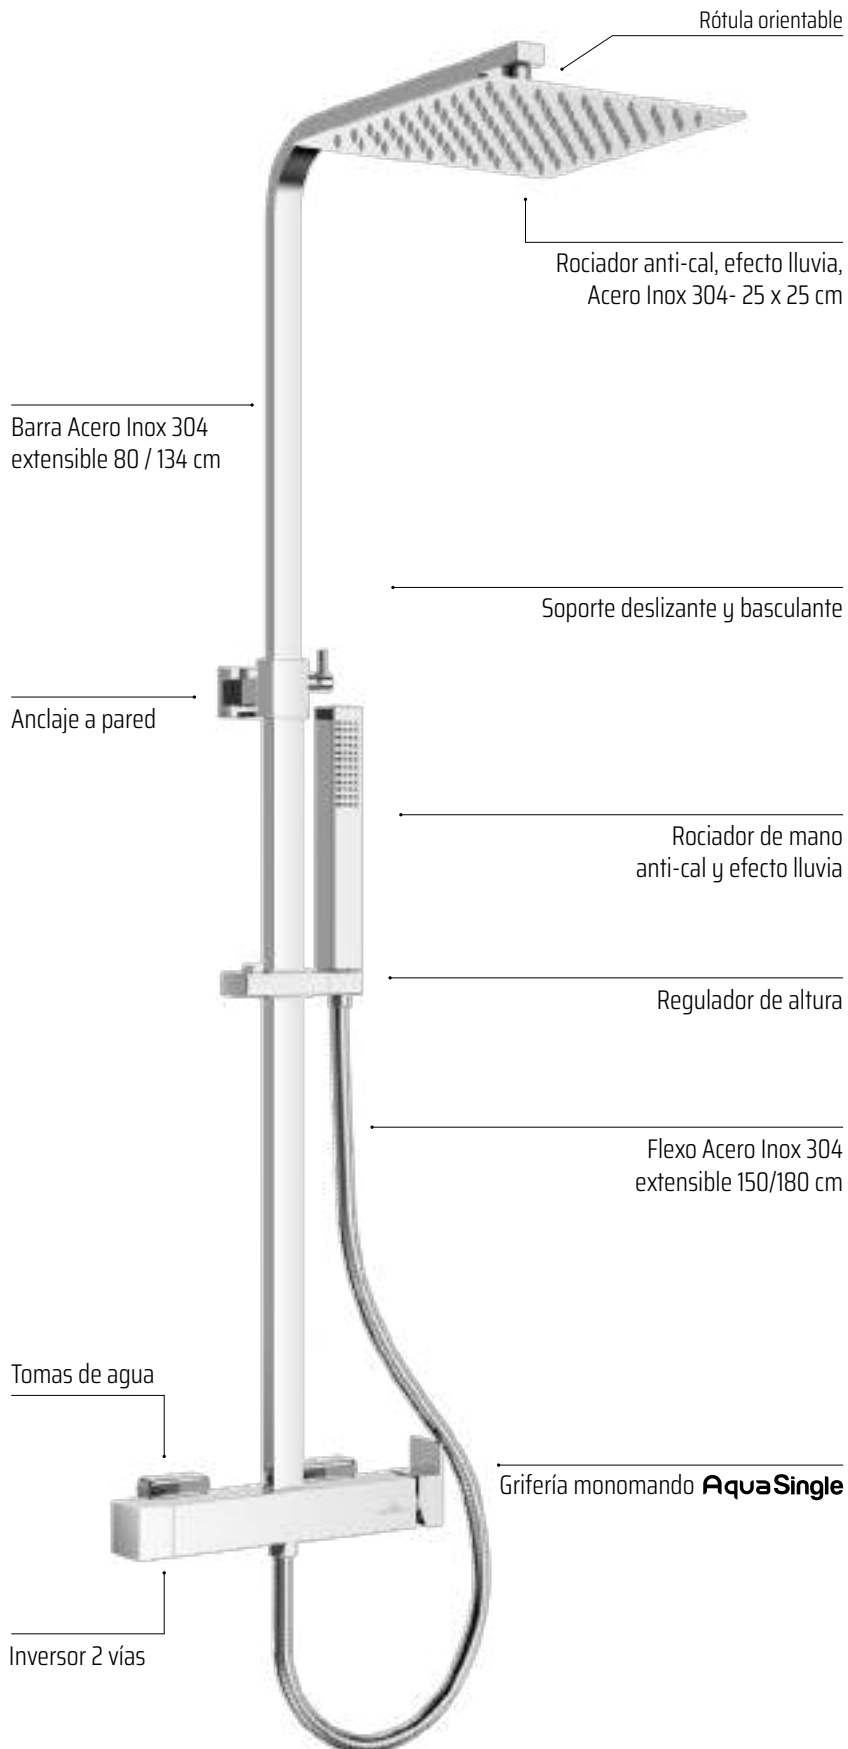

MONOMANDO **AquaSingle**
Grecia