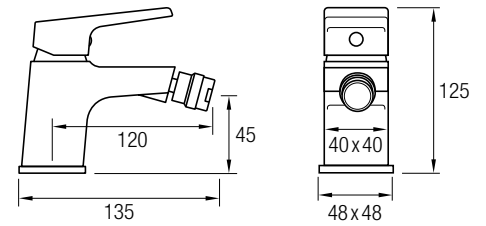

GRIFO BIDÉ*

Grifería Monomando
Latón Cromado
Aireador