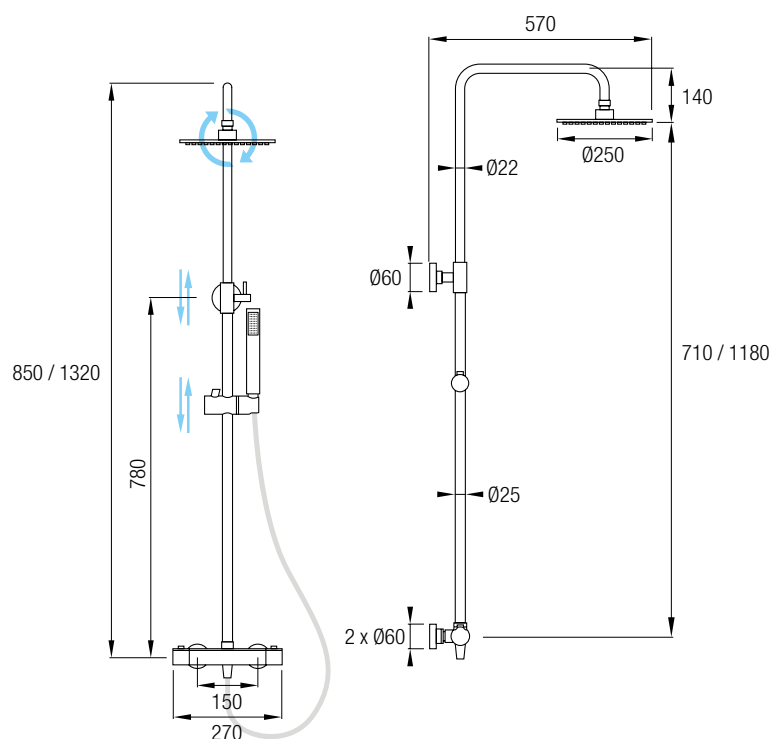

TERMOSTÁTICA **AquaThermo**
Neris