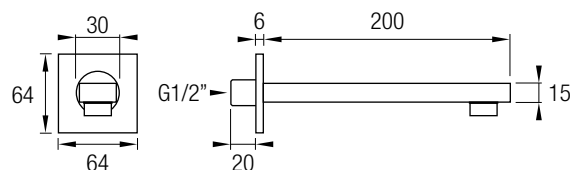

Flexo Acero Inox 304, Extensible **150/180** cm

Flexo Acero Inox 304, Extensible **125/150** cm

F20 CUADRADO

Caño Cuadrado de bañera
Con Aireador
Latón Cromado

F21 REDONDO

Caño Redondo de bañera
Con Aireador
Latón Cromado