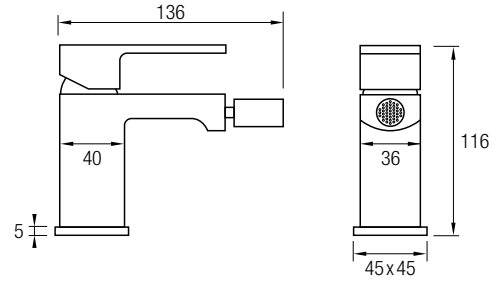

GRIFO BIDÉ*

Grifería Monomando
Latón Cromado
Salida Orientable
Aireador