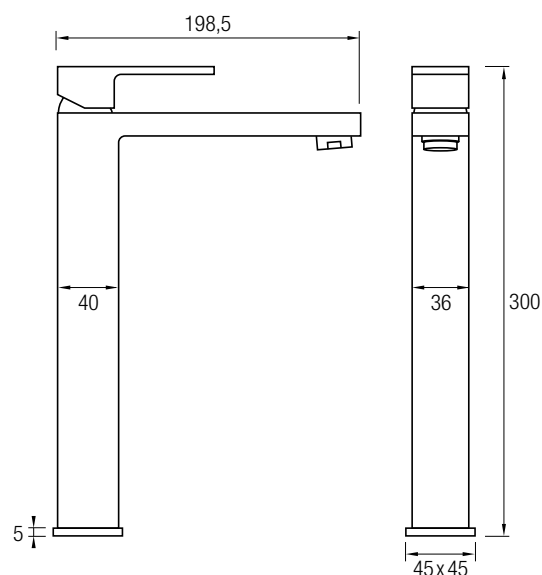

Luxor cromo / GRIFERÍA MONOMANDO

DISPONIBLE APROXIMADAMENTE A PARTIR DEL 15 DE JULIO

GRIFO LAVABO*

Grifería Monomando
Latón Cromado
Aireador

GRIFO LAVABO ALTO*

Grifería Monomando
Latón Cromado
Aireador

*COMBINABLES CON BARRA DE DUCHA

LUXOR CROMO Disponible aproximadamente a partir del 15 de Julio

Conjunto de ducha monomando con un acabado en cromo brillo y una grifería de formas rectangulares con cantos suaves y un mando central para su control.

Incluye una barra cuadrada extensible 95 / 140 cm de Acero Inox 304. También posee un inversor de 2 vías, a un rociador extraplano de 25 x 25 cm con rótula orientable y a un rociador de mano con flexo. La grifería monomando con cartucho **sedal**® funciona con un único mando que regula la temperatura y el caudal del agua.

En la parte superior posee un gran rociador cuadrado y extraplano, de Acero Inoxidable 304, de 25 x 25 cm y con efecto lluvia. El brazo de ducha aumenta la sensación de una ducha relajante.

(ver página 37)