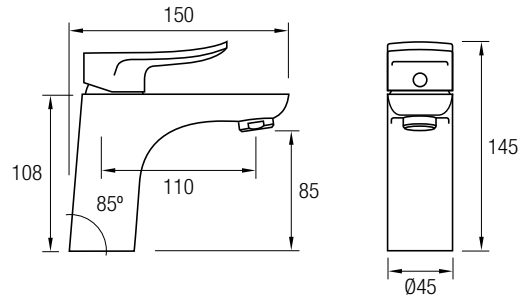

GRIFO LAVABO CROMADO*

Grifería Monomando
Apertura en frío
Latón Cromado
Aireador