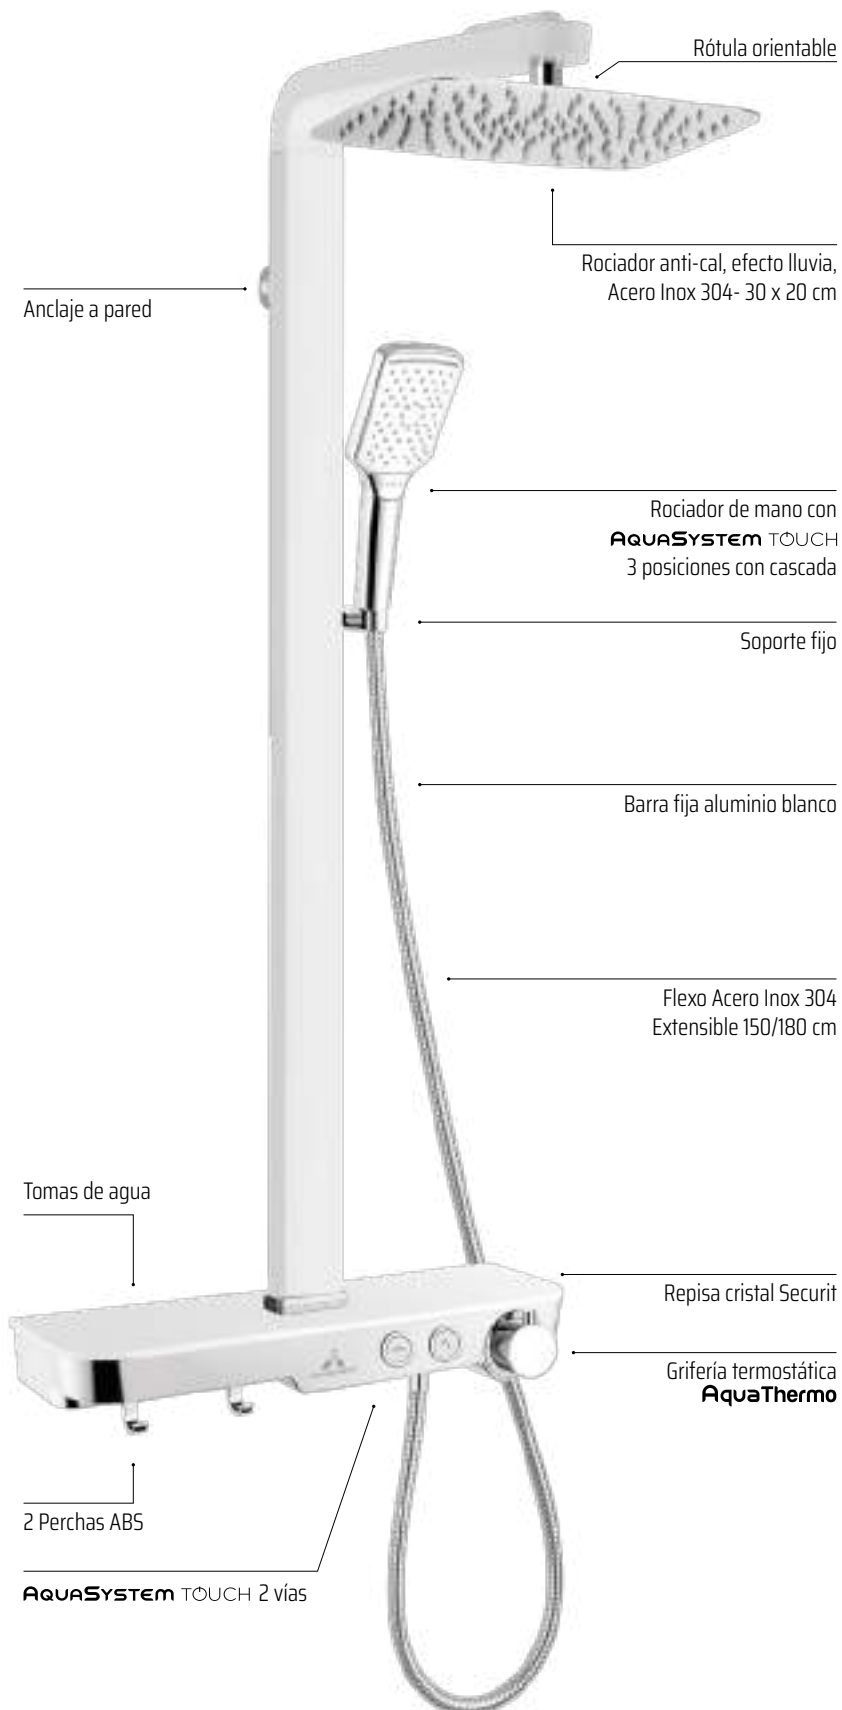

Además posee una barra extensible cuadrada de 85 / 139 cm de Acero Inox 304, que termina en un brazo con un rociador extraplano de 25 x 25 cm, también de Acero Inox 304 y conectado por una rótula orientable.

Incluye grifería termostática, con cartucho **Vernet®**, en acabado cromo con una repisa de cristal Securit, dos perchas en el frontal, barra rectangular fija de aluminio blanco, rociador extraplano de 30 x 20 cm, rociador de mano y flexo. La grifería termostática le permitirá poder ducharse manteniendo cómodamente la temperatura deseada y con el **AST AQUASYSTEM TOUCH** podrá seleccionar la salida deseada con tan solo pulsar el botón correspondiente.

Un brazo de ducha con rociador superior de gran formato (30 x 20 cm) y una rótula orientable, hará que disfrute de una ducha envolvente y relajante.

TERMOSTÁTICA **AquaThermo**
Artis

TERMOSTÁTICA AquaThermo