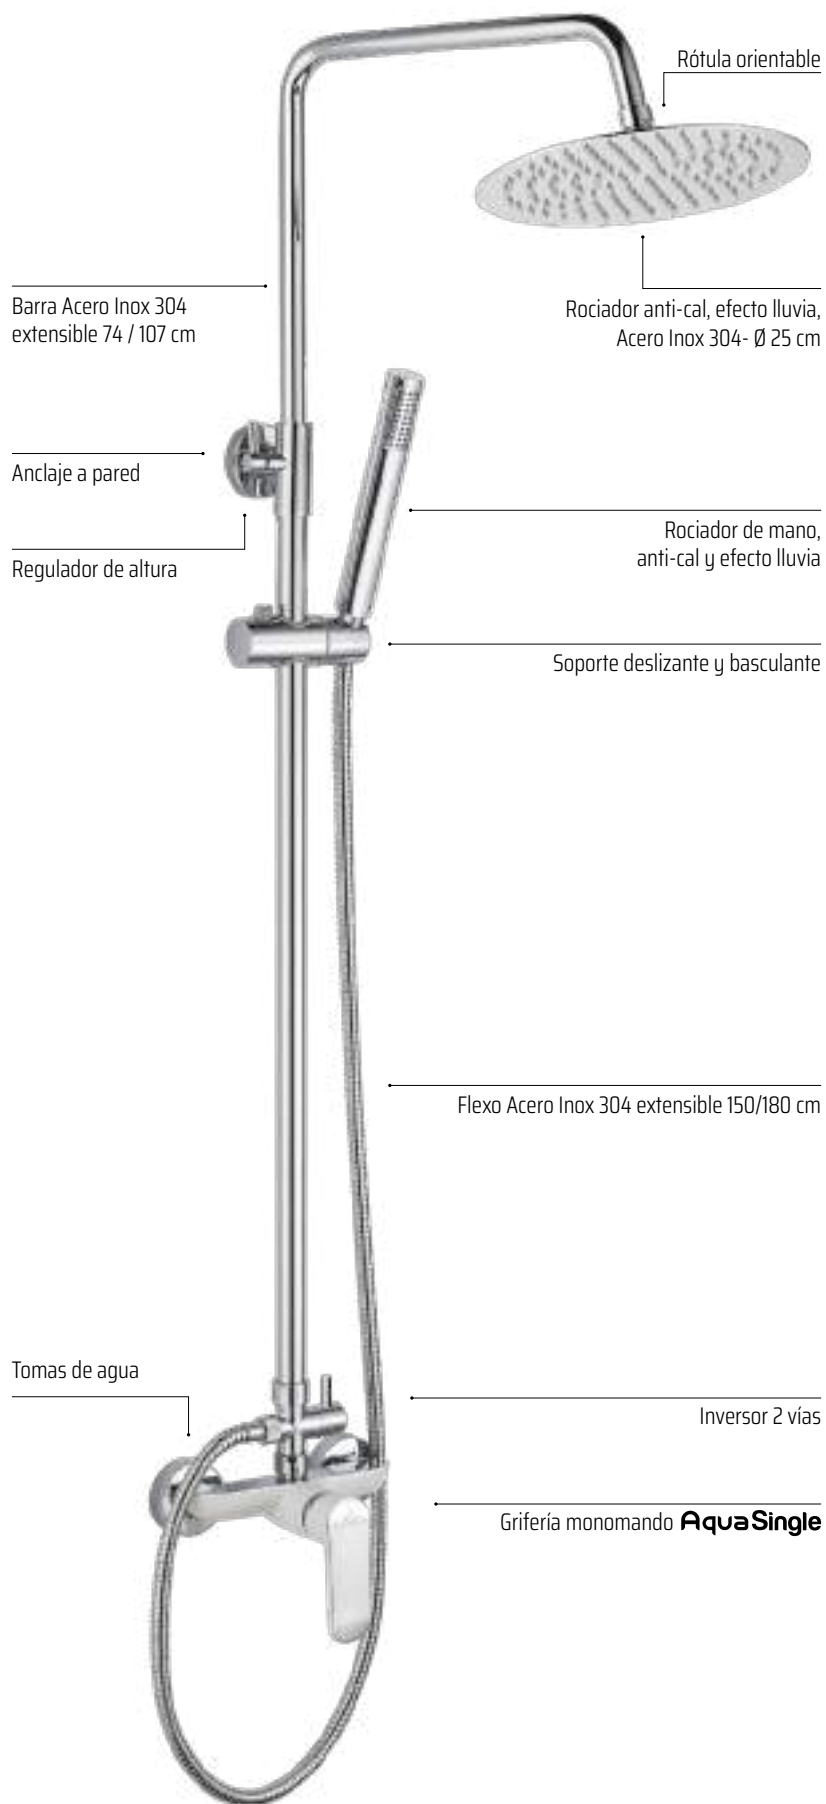

MONOMANDO AquaSingle

Misuri

CROMO/BLANCO