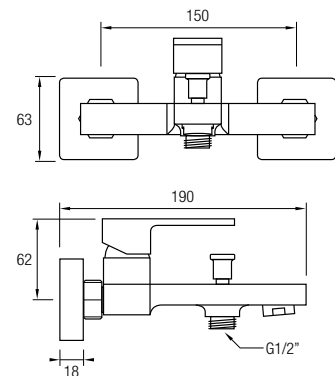

GRIFO BAÑERA

Grifería Monomando
Latón Cromado

Accesorios Incluidos:
Rociador de mano anti-cal, efecto lluvia
Flexo Acero Inox 304 extensible 150/180 cm
Soporte basculante