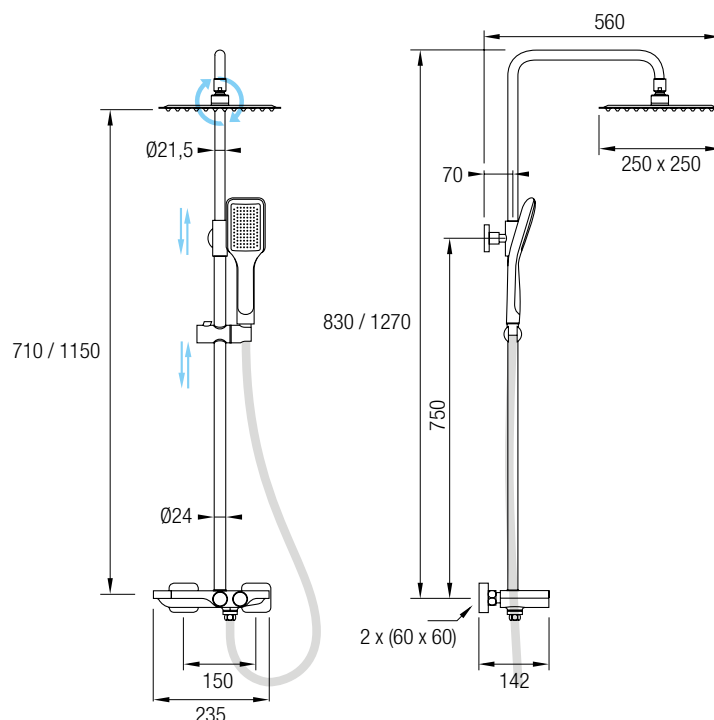

TERMOSTÁTICA **AquaThermo**
Oria