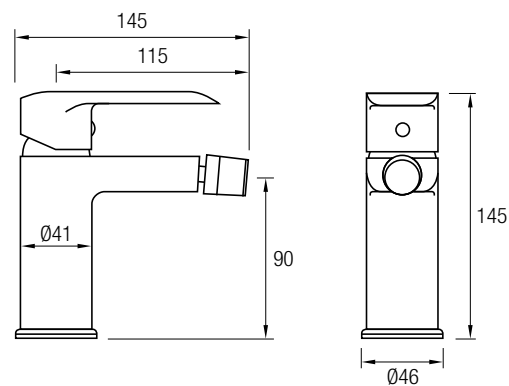

Misuri cromo / GRIFERÍA MONOMANDO

GRIFO LAVABO*

Grifería Monomando
Latón Cromado
Aireador

GRIFO BIDÉ*

Grifería Monomando
Latón Cromado
Salida orientable
Aireador

*COMBINABLES CON BARRA DE DUCHA MISURI CROMO