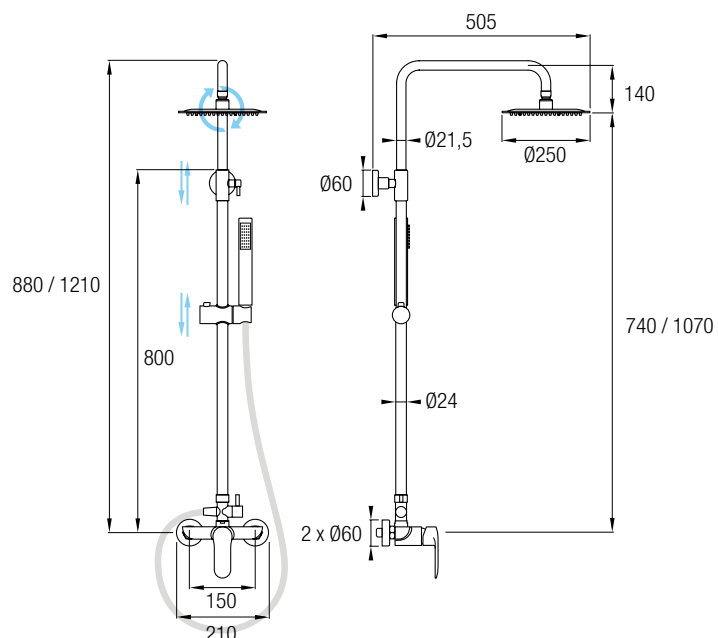

Sugerente y atractivo conjunto de ducha monomando con acabado cromo brillo + blanco brillo. La grifería realizada en latón con cartucho **sedal**® y con palanca de mando central está diseñada con formas suaves que se realizan en cualquiera de sus acabados.

Este modelo posee una barra extensible 74 / 107 cm de Acero Inox 304, además de un inversor de 2 vías, un rociador extraplano de Ø25 cm, rociador de mano y flexo. En la parte superior posee un brazo de ducha, un gran rociador redondo y extraplano, de Acero Inoxidable 304, de Ø25 cm, con una rótula orientable.