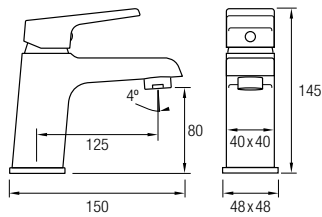

03200ARI01
8 436576 060568