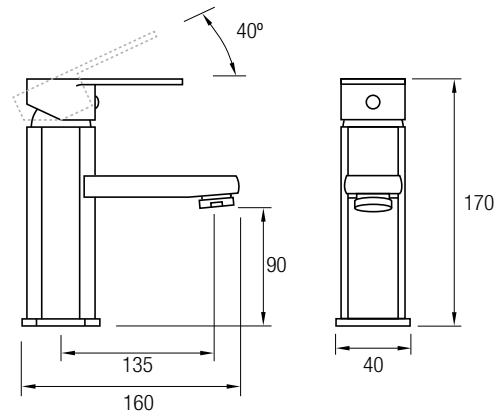

GRIFO LAVABO ALTO

Grifería Monomando
Latón Cromado
Aireador