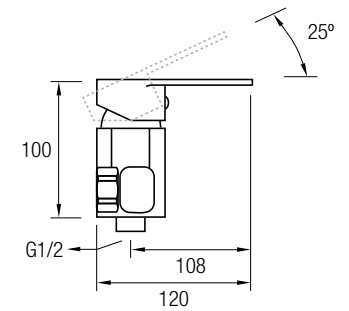

GRIFO DUCHA

Grifería Monomando
Latón Cromado

Accesorios Incluidos:
Rociador de mano anti-cal, 3 posiciones
Flexo Acero Inox 304 extensible 150/180 cm
Soporte basculante