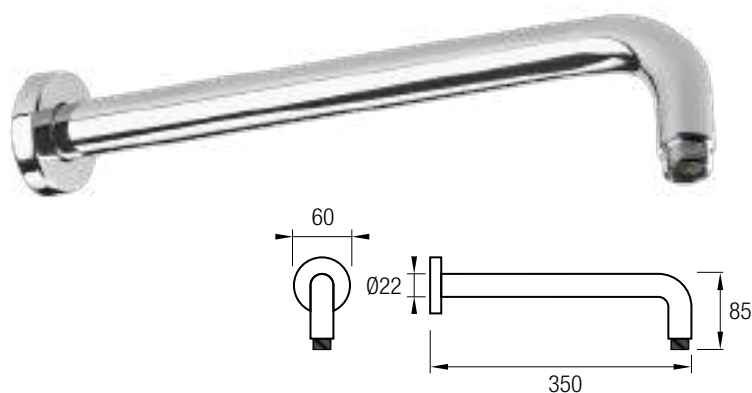

BRAZO PARED REDONDO

Material: Acero Inox 304
Acabado: Cromado
8,5 x 2,2 x 35 cm