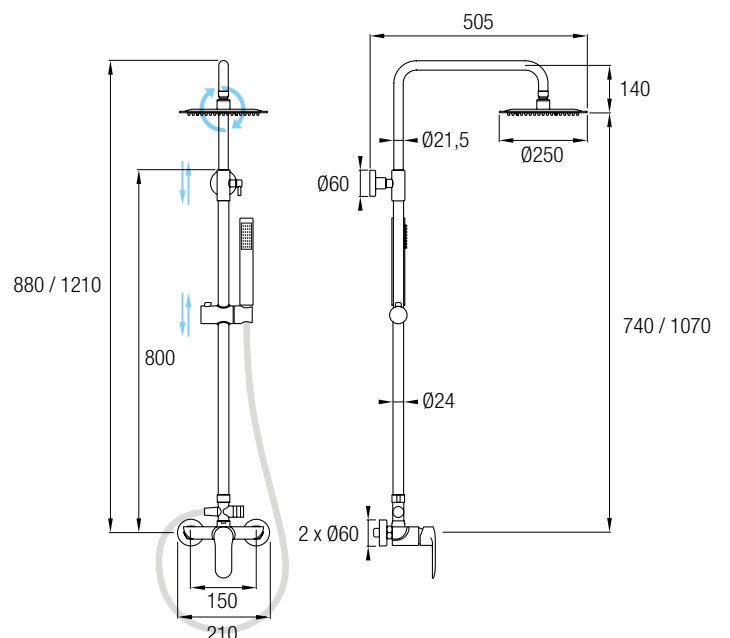

Sencillo y funcional conjunto de ducha monomando de acabado cromo brillo. Grifería cilíndrica realizada en latón cromado y con palanca de mando lateral. Posee una barra extensible 84 / 131 cm de Acero Inoxidable 304. Con inversor de 2 vías, rociador extraplano de Ø25 cm, rociador de mano y flexo.

Este modelo posee una barra extensible 74 / 107 cm de Acero Inox 304, además de un inversor de 2 vías, un rociador extraplano de Ø25 cm, rociador de mano y flexo. En la parte superior posee un brazo de ducha, un gran rociador redondo y extraplano, de Acero Inoxidable 304, de Ø25 cm, con una rótula orientable.