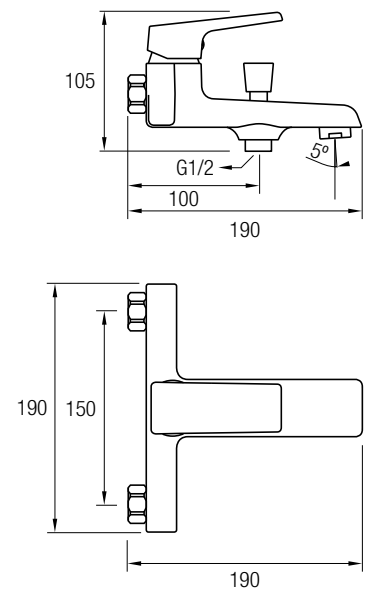

GRIFO BAÑERA

Grifería Monomando
Latón Cromado

Accesorios Incluidos:
Rociador de mano anti-cal, efecto lluvia
Flexo Acero Inox 304 extensible 150/180 cm
Soporte basculante