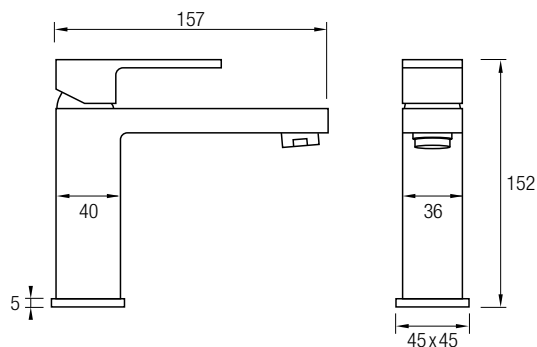

GRIFO LAVABO ALTO*

Grifería Monomando
Latón Cromado
Aireador