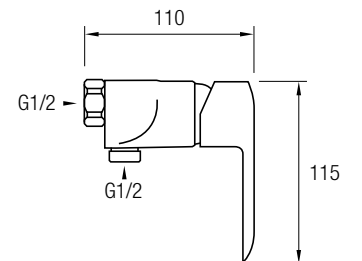

GRIFO DUCHA

Grifería Monomando
Latón Cromado

Accesorios Incluidos:
Rociador de mano anti-cal, efecto lluvia
Flexo Acero Inox 304 extensible 150/180 cm
Soporte basculante