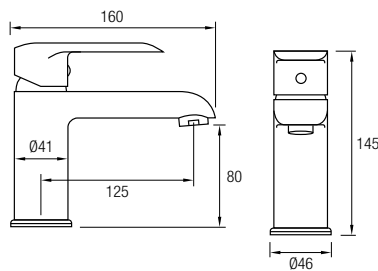

GRIFO LAVABO

Grifería Monomando
Latón Cromado / Negro Mate
Aireador