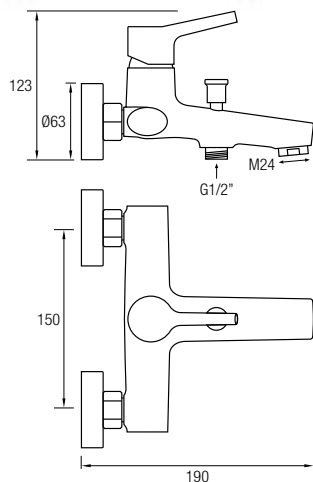

GRIFO BAÑERA

Grifería Monomando
Latón Cromado
Aireador

Accesorios Incluidos:
Rociador de mano anti-cal, efecto lluvia
Flexo Acero Inox 304 extensible 150/180 cm
Soporte basculante