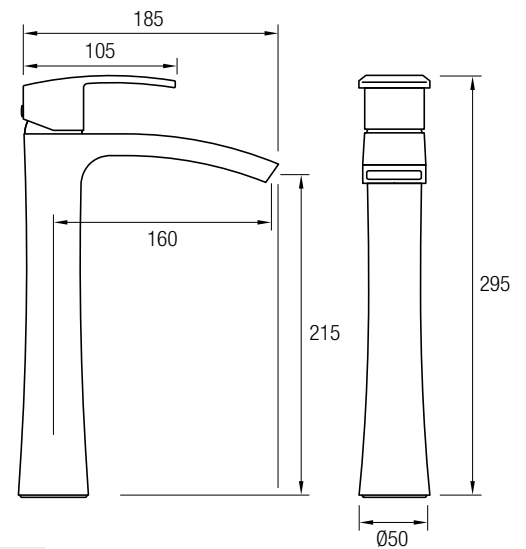

GRIFO LAVABO

Grifería Monomando
Latón Cromado