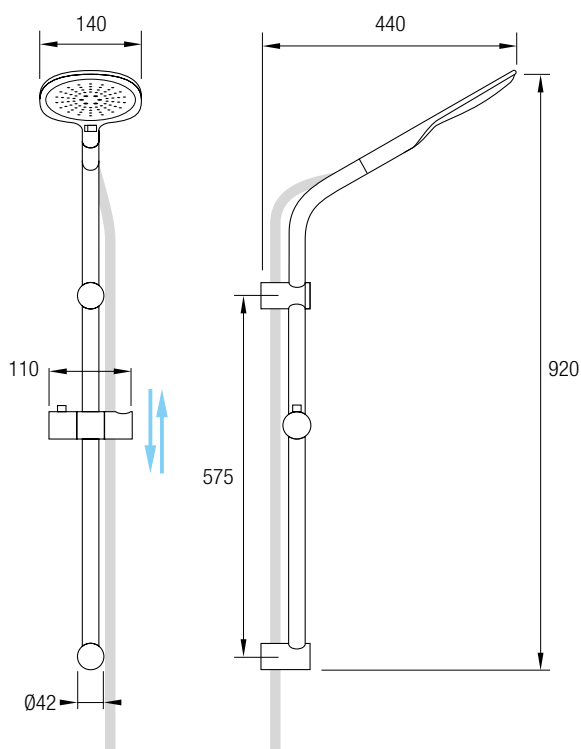

BASIC SHOWER **AquaBasic**

Suna

Barra de Ducha Fija ABS

Rociador de mano 2 Posiciones anti-cal

Flexo Acero Inox 304, extensible 150/180 cm

Soporte Rociador de mano Deslizante y Orientable

Cool / Barra fija de ducha