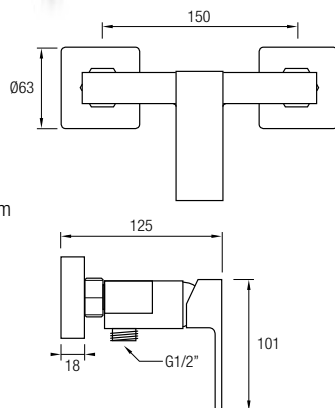

GRIFO DUCHA

Grifería Monomando
Latón Cromado

Accesorios Incluidos:
Rociador de mano anti-cal, efecto lluvia
Flexo Acero Inox 304 extensible 150/180 cm
Soporte basculante

GRIFO BAÑERA

Grifería Monomando
Latón Cromado

Accesorios Incluidos:
Rociador de mano anti-cal, efecto lluvia
Flexo Acero Inox 304 extensible 150/180 cm
Soporte basculante