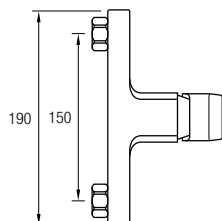

Accesorios Incluidos:
Rociador de mano anti-cal, efecto lluvia
Flexo Acero Inox 304 extensible 150/180 cm
Soporte basculante

03200ARI04
8 436576 064368