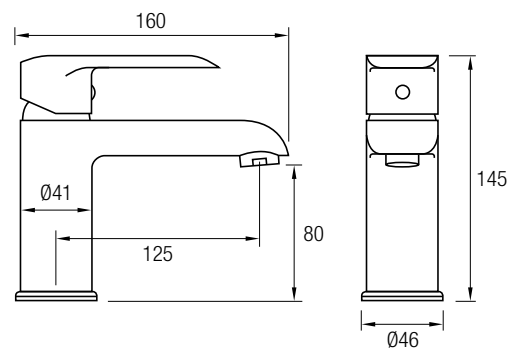

GRIFO BIDÉ*

Grifería Monomando
Latón Cromado
Salida orientable
Aireador