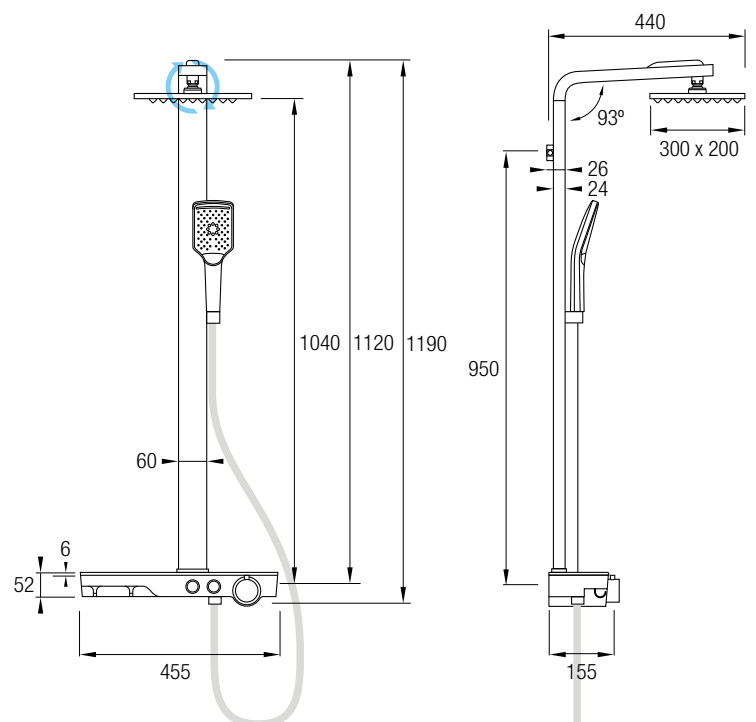

TERMOSTÁTICA **AquaThermo**
Artis