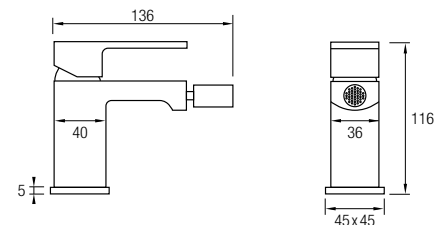

GRIFO BIDÉ

Grifería Monomando
Latón Cromado
Aireador Orientable