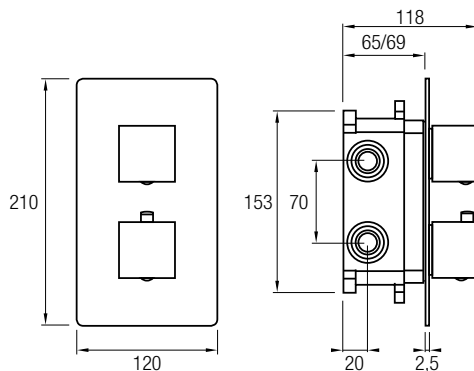

DENIA 03

Distribuidor Termostático
Cartucho Sintético **Vernet**®, Máxima Durabilidad
Distribuidor 3 vías
Latón y mandos de zinc
Acabado Cromado
Accesorios no incluidos