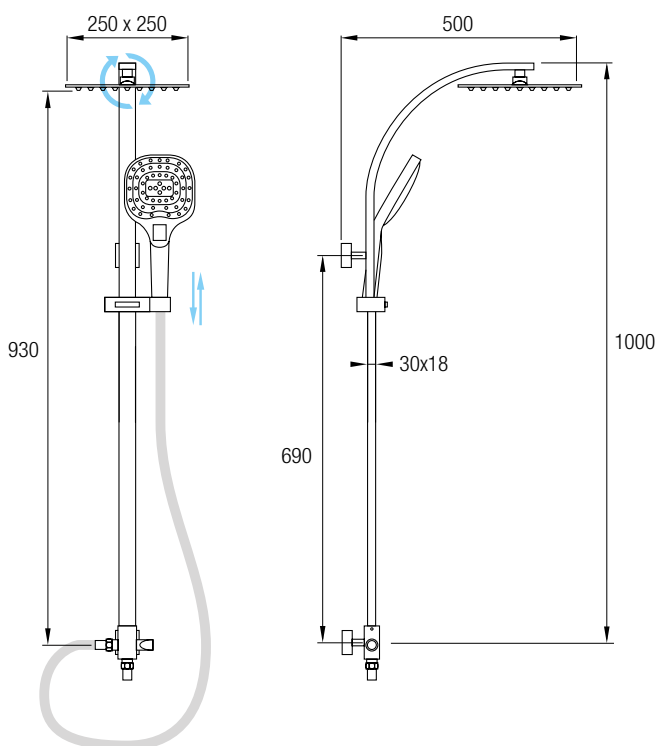

Córcega

Minimalista set de ducha sin grifería **AquaBasic** con acabado en cromo brillo. Incluido en este set hay una barra fija de 93 cm de Acero Inox 304, un rociador extraplano de 25 x 25 cm, rociador de mano y flexo, y un inversor de latón cromado.

Con su inversor podrá seleccionar el rociador superior o la ducha de mano, que dispone de 3 posiciones.

La pronunciada curvatura del brazo de ducha ayuda a crear una sensación agradable de ducha envolvente.

En la parte superior un gran rociador cuadrado y extraplano de Acero Inoxidable 304, de 25 x 25 cm, se une al brazo con una rótula orientable.