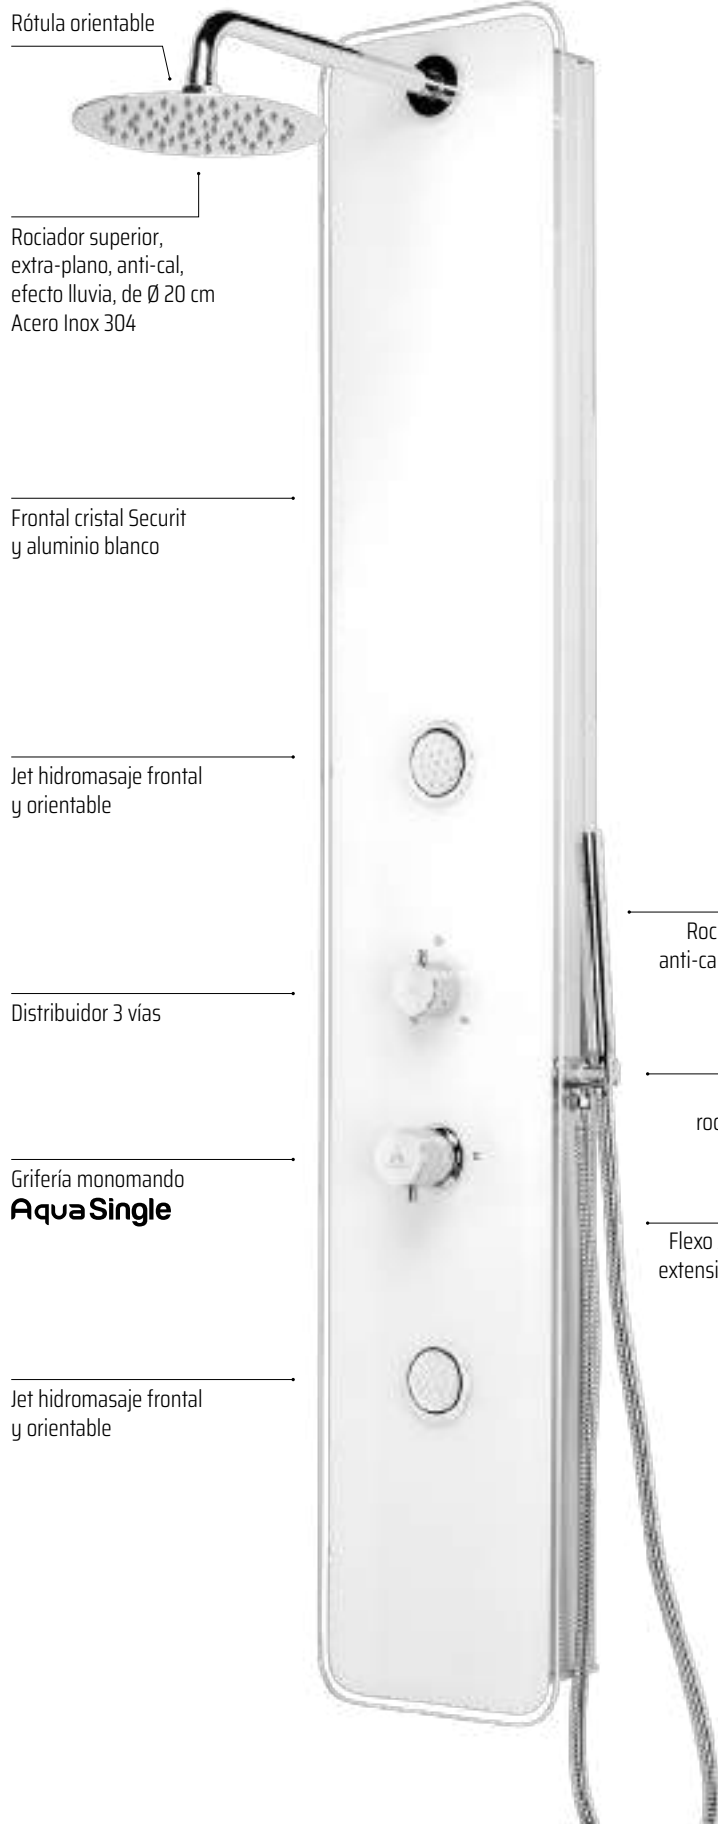

MONOMANDO **AquaSingle**

Tous

Rótula orientable

Rociador superior,
extra-plano, anti-cal,
efecto lluvia, de Ø 20 cm
Acero Inox 304

Frontal cristal Securit
y aluminio blanco

Jet hidromasaje frontal
y orientable

Distribuidor 3 vías

Grifería monomando
AquaSingle

Jet hidromasaje frontal
y orientable

Rociador de mano,
anti-cal y efecto lluvia

Soporte fijo
rociador de mano

Flexo Acero Inox 304
extensible 150/180 cm