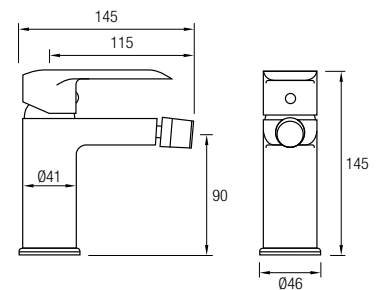

GRIFO BIDÉ

Grifería Monomando
Latón Cromado / Negro Mate
Salida orientable
Aireador