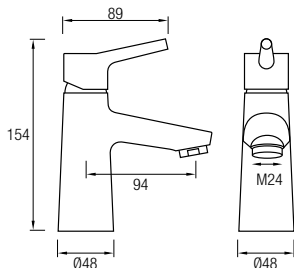

GRIFO LAVABO

Grifería Monomando
Latón Cromado
Aireador