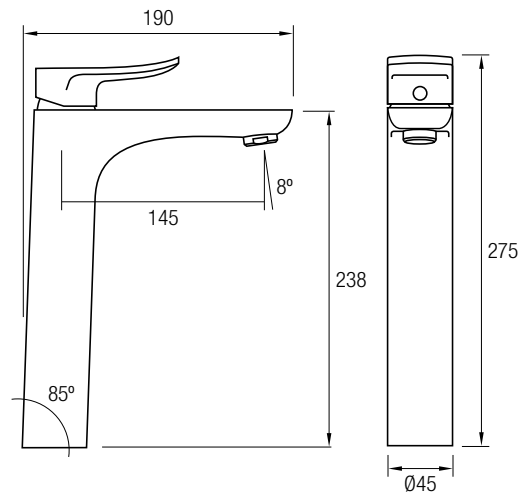

GRIFO LAVABO ALTO CROMADO*

Grifería Monomando
Apertura en frío
Latón Cromado
Aireador