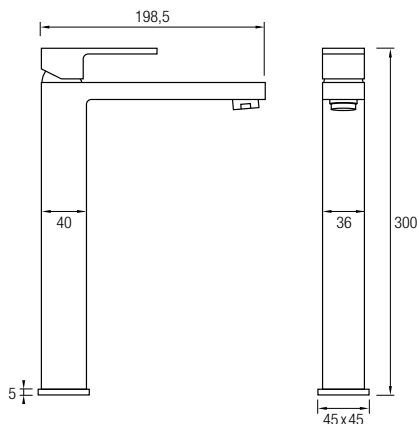

MONOMANDO **AquaSingle**

Grifería Baño **Luxor** DISPONIBLE APROXIMADAMENTE A PARTIR DEL 15 DE JULIO

GRIFO LAVABO ALTO

Grifería Monomando
Latón Cromado
Aireador

GRIFO LAVABO

Grifería Monomando
Latón Cromado
Aireador

GRIFO BIDÉ

Grifería Monomando
Latón Cromado
Aireador Orientable

GRIFO DUCHA

Grifería Monomando
Latón Cromado

Accesorios Incluidos:
Rociador de mano anti-cal, efecto lluvia
Flexo Acero Inox 304 extensible 150/180 cm
Soporte basculante

GRIFO BAÑERA

Grifería Monomando
Latón Cromado

Accesorios Incluidos:
Rociador de mano anti-cal, efecto lluvia
Flexo Acero Inox 304 extensible 150/180 cm
Soporte basculante