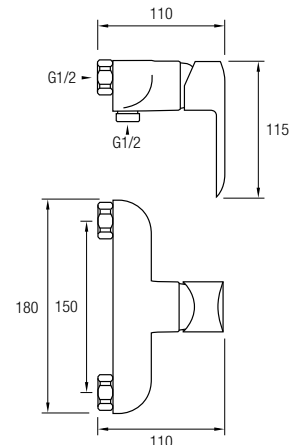

MONOMANDO **AquaSingle**
Grifería Baño **Misuri Cromo / Negro**

GRIFO LAVABO

Grifería Monomando
Latón Cromado / Negro Mate
Aireador

GRIFO BIDÉ

Grifería Monomando
Latón Cromado / Negro Mate
Salida orientable
Aireador

GRIFO BAÑERA

Grifería Monomando
Latón Cromado / Negro Mate
Aireador

Accesorios Incluidos:
Rociador de mano anti-cal, efecto lluvia
Flexo Acero Inox 304 extensible 150/180 cm
Soporte basculante

GRIFO DUCHA

Grifería Monomando
Latón Cromado / Negro Mate

Accesorios Incluidos:
Rociador de mano anti-cal, efecto lluvia
Flexo Acero Inox 304 extensible 150/180 cm
Soporte basculante