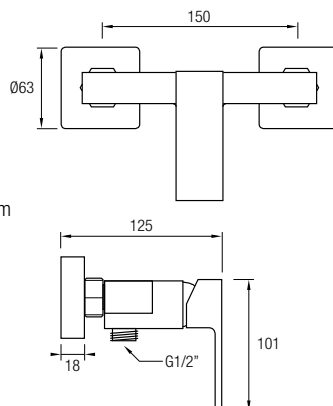

GRIFO DUCHA

Grifería Monomando
Latón Cromado

Accesorios Incluidos:
Rociador de mano anti-cal, efecto lluvia
Flexo Acero Inox 304 extensible 150/180 cm
Soporte basculante