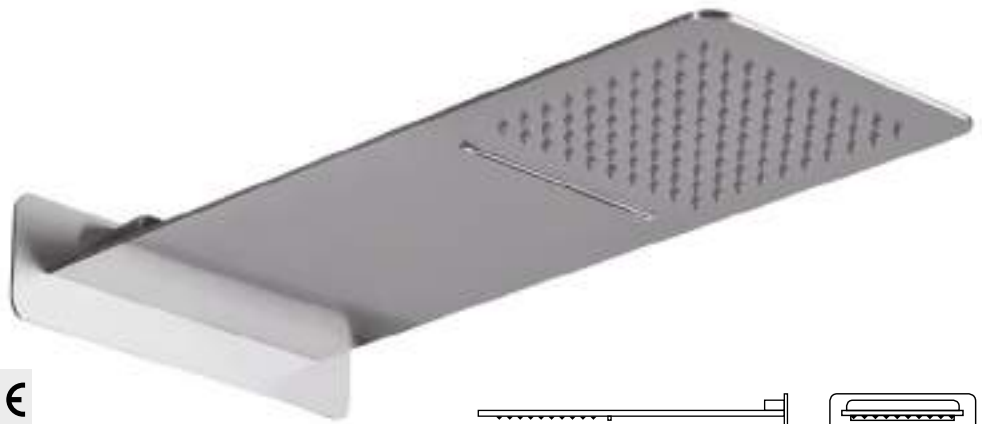

40 x 40 cm

ROCIADOR MURAL

Celta

Rociador con Cascada y efecto lluvia, anti-cal con economizador de agua con menor presión para su correcto funcionamiento.

Material: Acero Inox 304

Acabado: Anti-huellas

Rociador: 50,5 x 22 x 9 cm