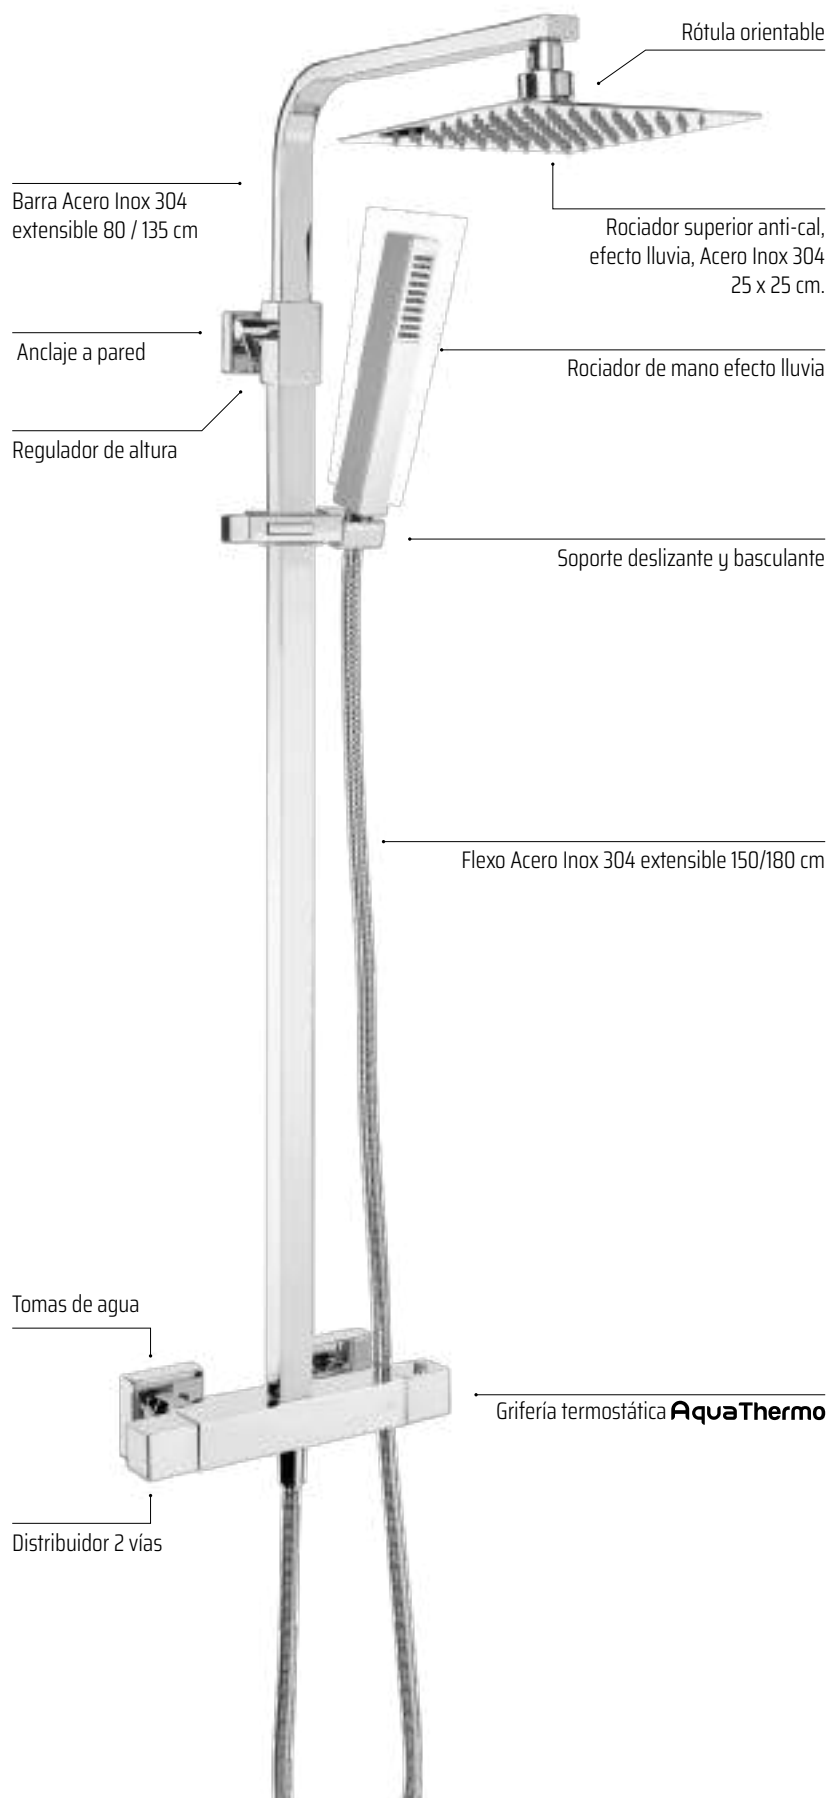

TERMOSTÁTICA **AquaThermo**
Tenerife