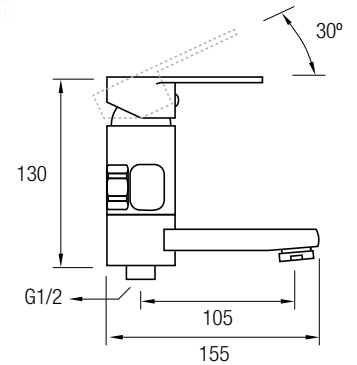

GRIFO BAÑERA

Grifería Monomando
Latón Cromado
Caño plegable
Aireador

Accesorios Incluidos:
Rociador de mano anti-cal, 3 posiciones
Flexo Acero Inox 304 extensible 150/180 cm
Soporte basculante

Caño plegable