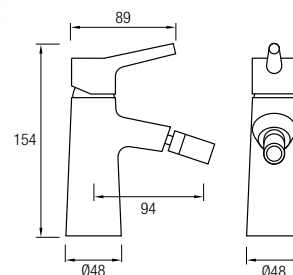

GRIFO BIDÉ

Grifería Monomando
Latón Cromado
Salida orientable
Aireador