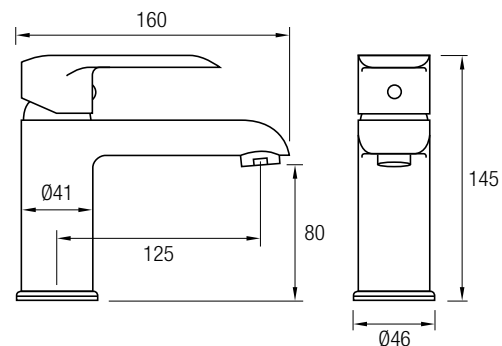

GRIFO BIDÉ*

Grifería Monomando
Latón Cromado / Blanco Brillo
Salida orientable
Aireador