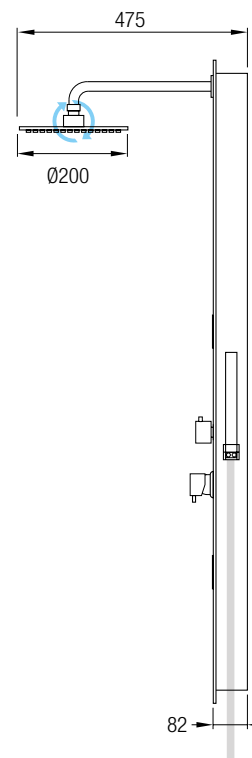

MONOMANDO **AquaSingle**

Tous

Rótula orientable

Rociador superior,
extra-plano, anti-cal,
efecto lluvia, de Ø 20 cm
Acero Inox 304

Frontal cristal Securit
y aluminio blanco

Jet hidromasaje frontal
y orientable

Distribuidor 3 vías

Grifería monomando
AquaSingle

Jet hidromasaje frontal
y orientable

Rociador de mano,
anti-cal y efecto lluvia

Soporte fijo
rociador de mano

Flexo Acero Inox 304
extensible 150/180 cm