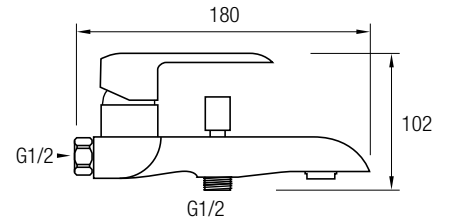

GRIFO BAÑERA

Grifería Monomando
Latón Cromado / Negro Mate
Aireador

Accesorios Incluidos:
Rociador de mano anti-cal, efecto lluvia
Flexo Acero Inox 304 extensible 150/180 cm
Soporte basculante