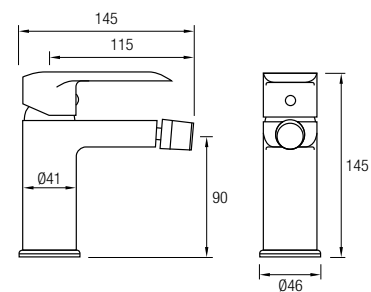

GRIFO BIDÉ

Grifería Monomando
Latón Cromado / Blanco Brillo
Salida orientable
Aireador