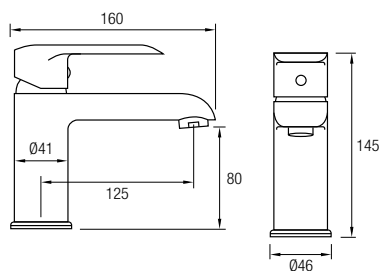

GRIFO LAVABO

Grifería Monomando
Latón Cromado / Blanco Brillo
Aireador