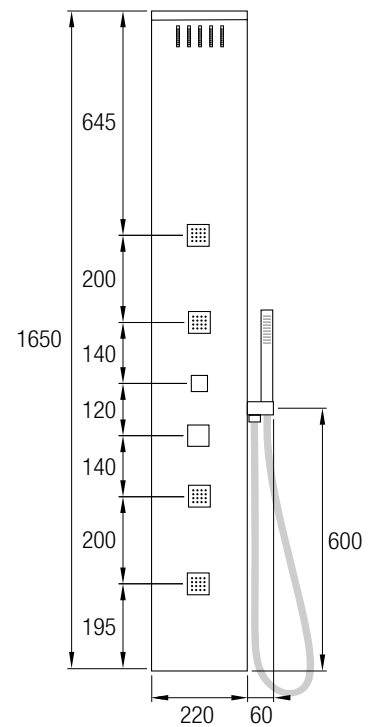

COLUMNA **AquaThermoPro**

Meliana