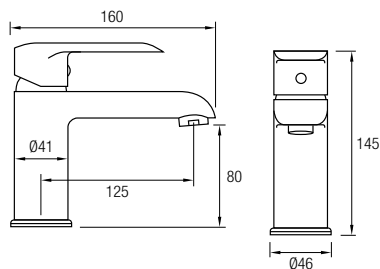

GRIFO LAVABO

Grifería Monomando
Latón Cromado
Aireador