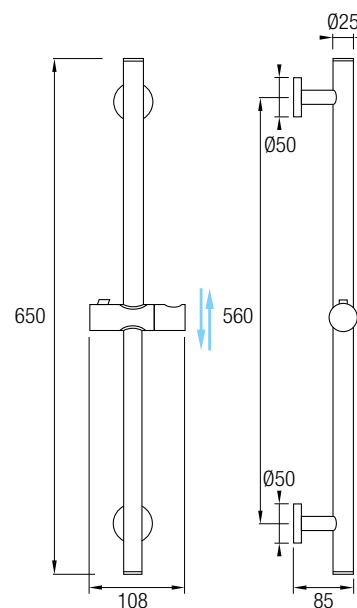

Barra Fija Acero Inox 304 Cromado.

Soporte Mango de Ducha Deslizante y Basculante.

8 436576 062029

Moon / Barra fija de ducha

Barra Fija Acero Inox 304 Cromado.

Soporte Mango de Ducha Deslizante y Basculante.