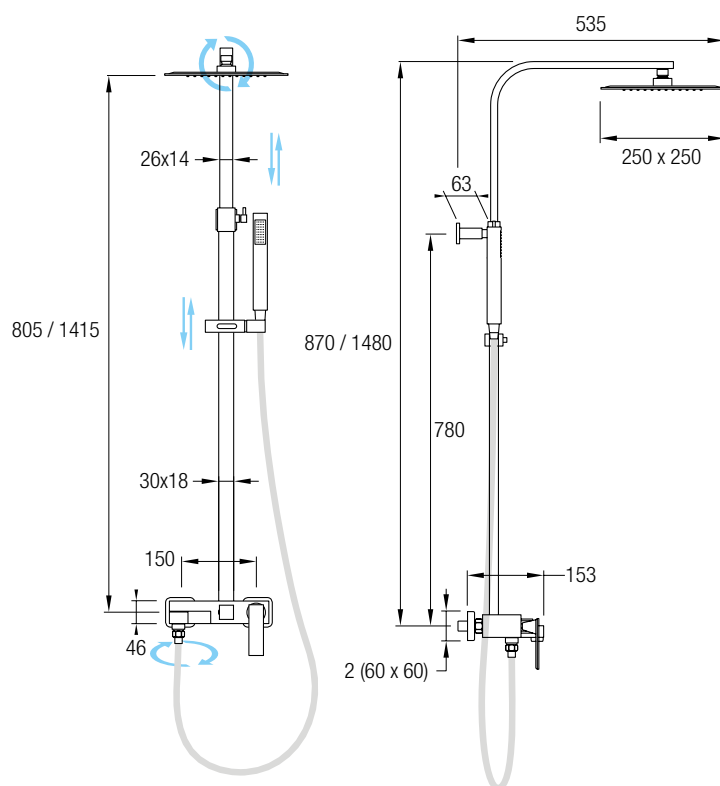

MONOMANDO **AquaSingle**

Mitra