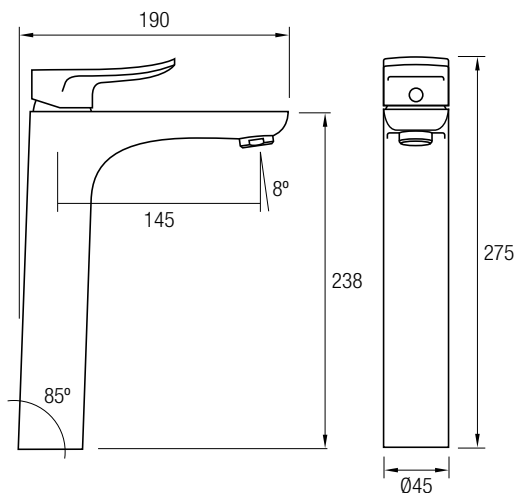

GRIFO LAVABO ALTO CROMADO*

Grifería Monomando
Apertura en frío
Latón Cromado
Aireador