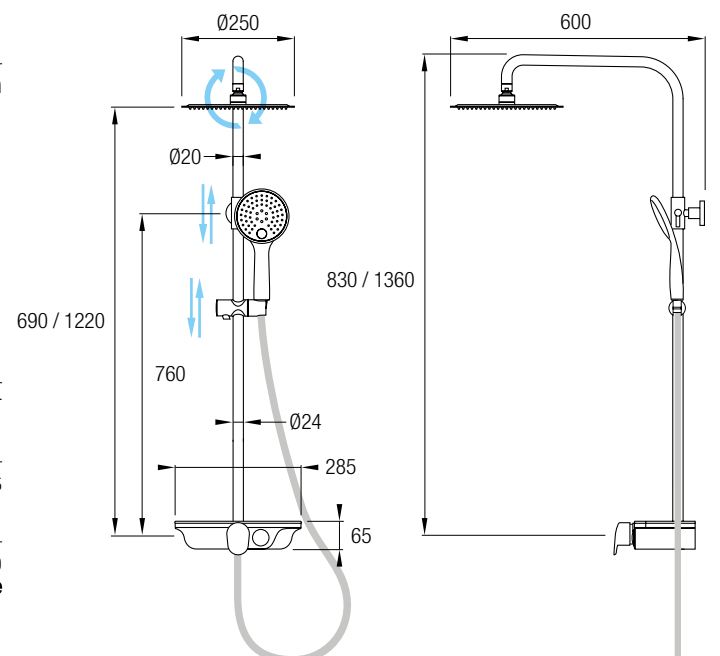

MONOMANDO AquaSingle
Indra