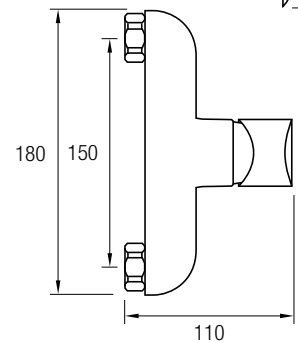

GRIFO DUCHA

Grifería Monomando
Latón Cromado / Blanco Brillo

Accesorios Incluidos:
Rociador de mano anti-cal, efecto lluvia
Flexo Acero Inox 304 extensible 150/180 cm
Soporte basculante