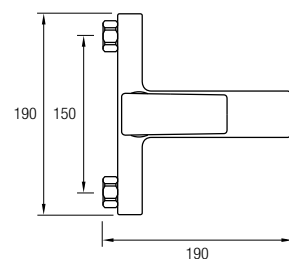

Accesorios Incluidos:
Rociador de mano anti-cal, efecto lluvia
Flexo Acero Inox 304 extensible 150/180 cm
Soporte basculante