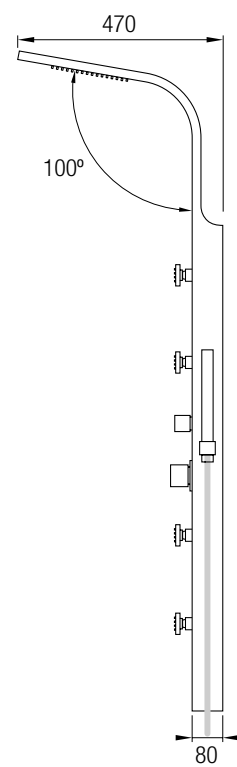

COLUMNA **AquaThermoPro**

Meliana