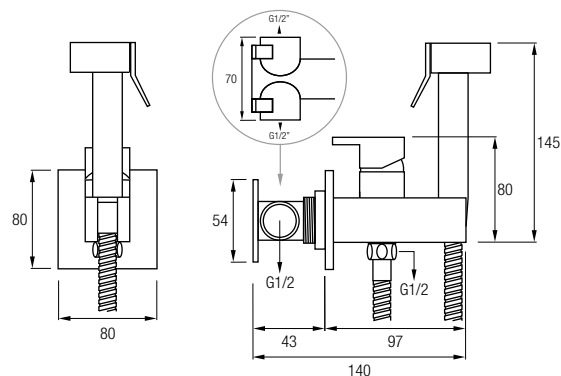

- Soporte/Toma de Agua a Pared
- Monomando Agua Fría / Caliente
- Rociador con Pulsador
- Flexo Acero Inox 304 de 125 cm

0300000F05

VENECIA

85 € +IVA

Grifería monomando
Cartucho Monomando **sedal**[®]
Material Latón Cromado
Compuesto por: