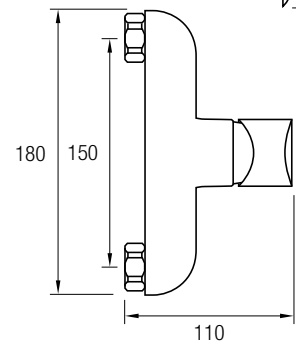

GRIFO DUCHA

Grifería Monomando
Latón Cromado / Negro Mate

Accesorios Incluidos:
Rociador de mano anti-cal, efecto lluvia
Flexo Acero Inox 304 extensible 150/180 cm
Soporte basculante