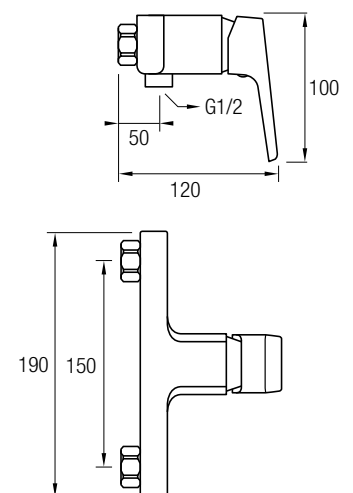

GRIFO DUCHA

Grifería Monomando
Latón Cromado

Accesorios Incluidos:
Rociador de mano anti-cal, efecto lluvia
Flexo Acero Inox 304 extensible 150/180 cm
Soporte basculante