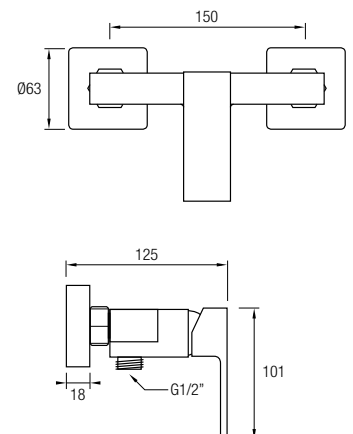

GRIFO DUCHA

Grifería Monomando
Latón Cromado

Accesorios Incluidos:
Rociador de mano anti-cal, 3 posiciones
Flexo Acero Inox 304 extensible 150/180 cm
Soporte basculante