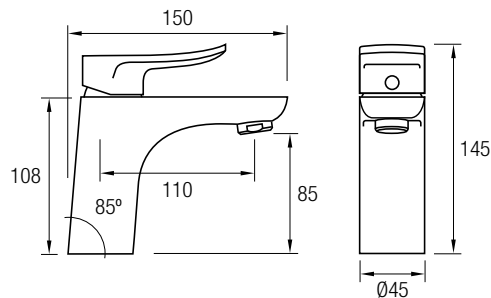

GRIFO LAVABO NEGRO*

Grifería Monomando
Apertura en frío
Negro Electrochapado
Aireador