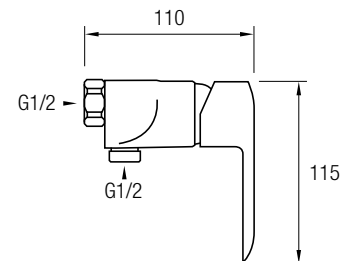

GRIFO DUCHA

Grifería Monomando
Latón Cromado / Negro Mate

Accesorios Incluidos:
Rociador de mano anti-cal, efecto lluvia
Flexo Acero Inox 304 extensible 150/180 cm
Soporte basculante