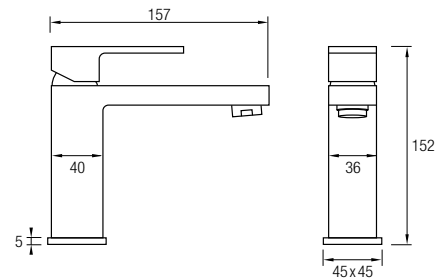

GRIFO LAVABO

Grifería Monomando
Latón Cromado
Aireador