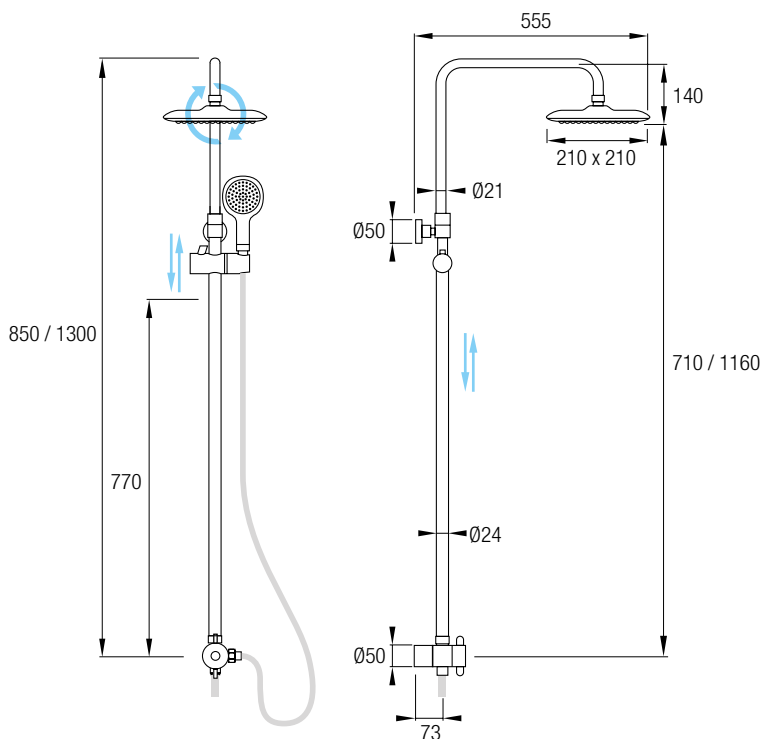

Sencillo y práctico kit de ducha sin grifería **AquaBasic** con acabado en cromo brillo para disfrutar de una ducha sin más.

Con inversor ABS cromado, esta barra posee una barra extensible de 71 / 116 cm de Acero Inox 304, un rociador ABS de 21 x 21 cm, rociador de mano y flexo.

Con un simple giro de su inversor podrá seleccionar el rociador superior, el rociador de mano o ambos a la vez.

Este sencillo kit de ducha proporciona una ducha con una sensación agradable y refrescante.

Un gran rociador superior de 21 x 21 cm con efecto lluvia, está unido al brazo mediante una rótula orientable.