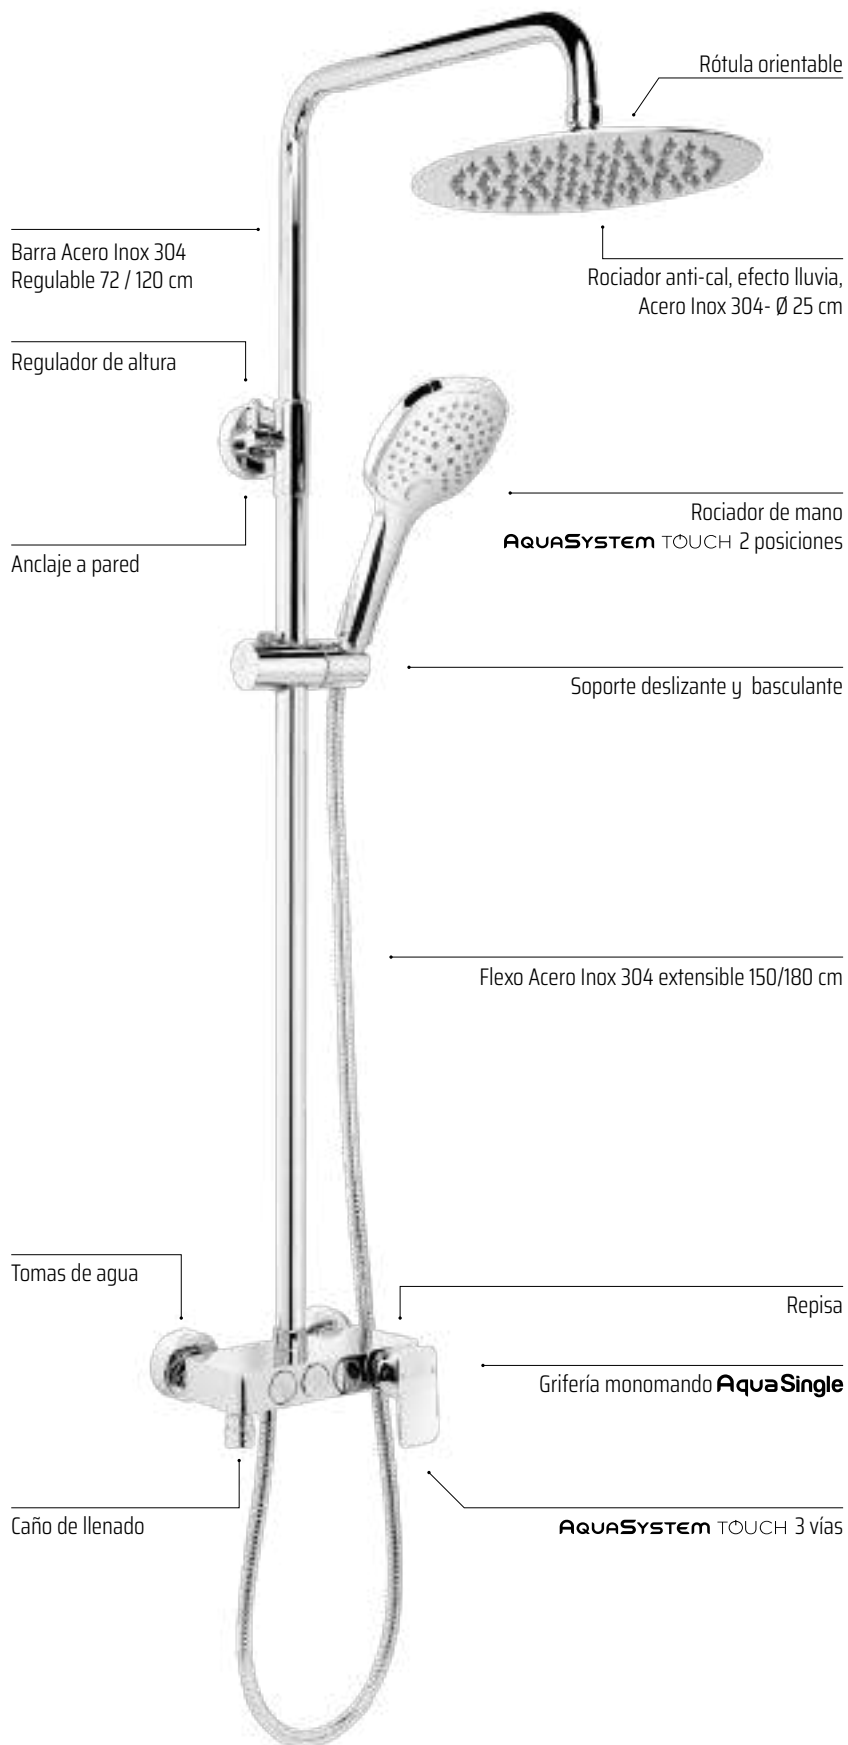

Conjunto de ducha monomando con un acabado en cromo brillo y una grifería de formas suaves con mando central realizada en latón cromado.

Incluye una barra cuadrada extensible 90 / 144 cm de Acero Inox 304. También posee un inversor de 2 vías, rociador extraplano de 25 x 25 cm con rótula orientable, rociador de mano y flexo. La grifería monomando con cartucho **sedal**® funciona con un único mando que regula la temperatura y el caudal del agua.

En la parte superior posee un gran rociador cuadrado y extraplano, de Acero Inoxidable 304, de 25 x 25 cm y con efecto lluvia. El brazo de ducha aumenta la sensación de una ducha relajante.

MONOMANDO AquaSingle

Divira

MONOMANDO AquaSingle con AQUASYSTEM TOUCH

Divira

Conjunto de ducha de líneas rectas y acabado cromo brillo, que lleva integrado nuestro **AST AQUASYSTEM TOUCH** de 3 vías.

Grifería monomando, repisa de latón cromado, barra extensible de 72 / 120 cm de Acero Inox 304, salida inferior de agua con aireador, rociador extraplano de Ø25 cm, rociador de mano y flexo.

Remata este conjunto un gran rociador superior extraplano, circular de Ø25 cm en Acero Inoxidable 304, con una rótula orientable sujeta a un brazo de ducha para disfrutar de todo el efecto lluvia.

MONOMANDO **AquaSingle**
Divira