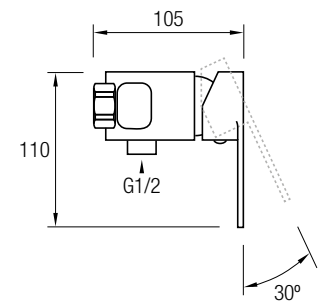

GRIFO DUCHA

Grifería
Monomando
Latón Cromado

Accesorios Incluidos:
Rociador de mano anti-cal, 3 posiciones
Flexo Acero Inox 304 extensible 150/180 cm
Soporte basculante