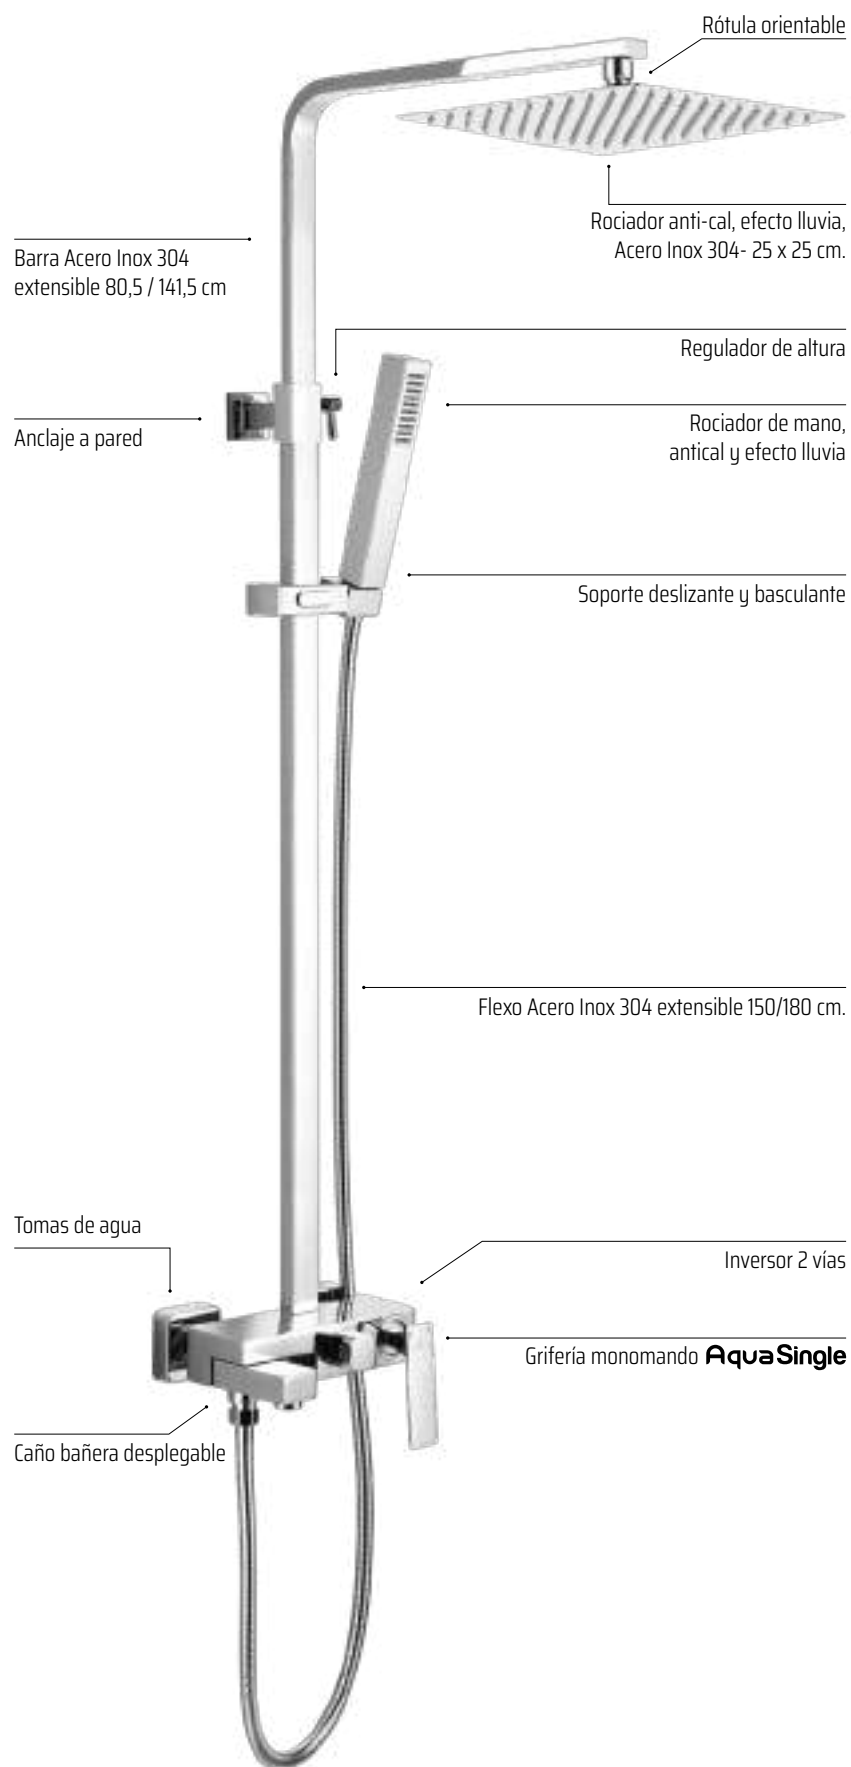

Posee una barra cuadrada extensible de altura extra, 80,5 / 141,5 cm de Acero Inox 304. Especial tomas bajas de agua; evitando así su reubicación y la consiguiente obra, tanto en el cambio de bañera o de bañera por plato de ducha.

También posee un rociador extraplano cuadrado de 25 x 25 cm, de Acero Inoxidable 304 con una rótula orientable, rociador de mano y flexo. Su brazo de ducha aumenta la distancia del rociador así como la sensación de la caída del agua.

El despliegue del caño de bañera anula la salida de la ducha de mano.

MONOMANDO **AquaSingle**

Mitra

MONOMANDO AquaSingle

Sayro

+ Grifería de baño

MONOMANDO **AquaSingle**
Grifería Baño **Sayro Cromo**

GRIFO LAVABO CROMADO*