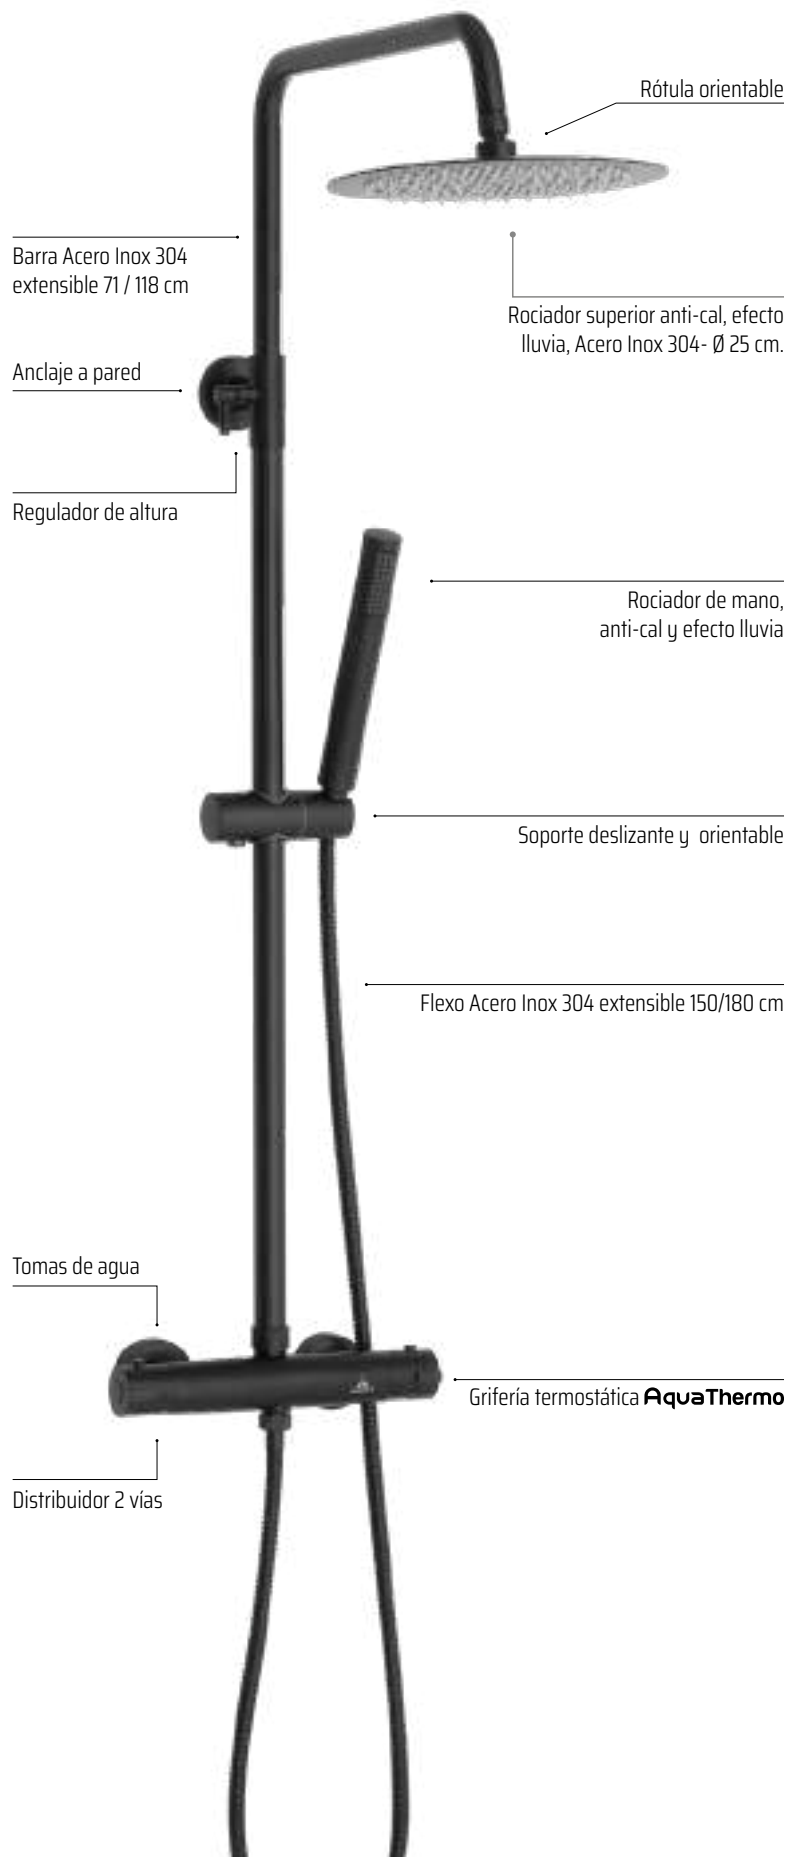

TERMOSTÁTICA **AquaThermo**
Neris