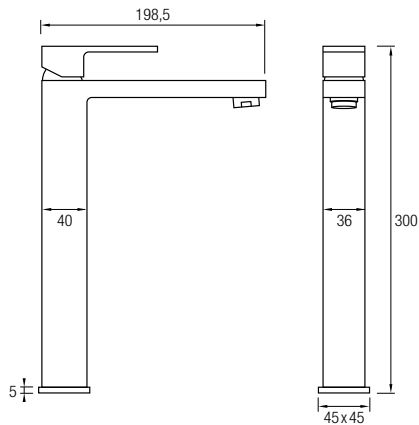

MONOMANDO **AquaSingle**

Grifería Baño **Luxor Negro**

DISPONIBLE APROXIMADAMENTE
A PARTIR DEL 15 DE JULIO

GRIFO LAVABO ALTO

Grifería Monomando
Latón Cromado
Aireador

GRIFO LAVABO

Grifería Monomando
Latón Cromado
Aireador

GRIFO BIDÉ

Grifería Monomando
Latón Cromado
Aireador Orientable

GRIFO DUCHA

Grifería Monomando
Latón Cromado

Accesorios Incluidos:
Rociador de mano anti-cal, efecto lluvia
Flexo Acero Inox 304 extensible 150/180 cm
Soporte basculante

GRIFO BAÑERA

Grifería Monomando
Latón Cromado

Accesorios Incluidos:
Rociador de mano anti-cal, efecto lluvia
Flexo Acero Inox 304 extensible 150/180 cm
Soporte basculante