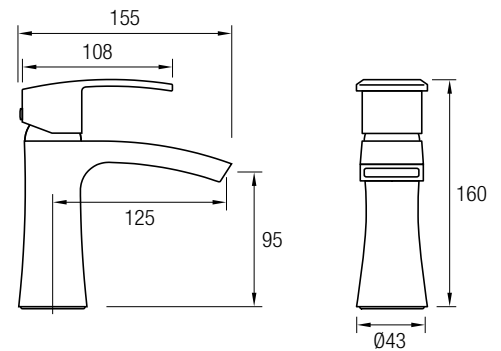

Orleans / GRIFERÍA MONOMANDO

GRIFO LAVABO ALTO

Grifería Monomando
Latón Cromado

GRIFO LAVABO

Grifería Monomando
Latón Cromado

GRIFO BIDÉ

Grifería Monomando
Latón Cromado
Salida orientable
Aireador