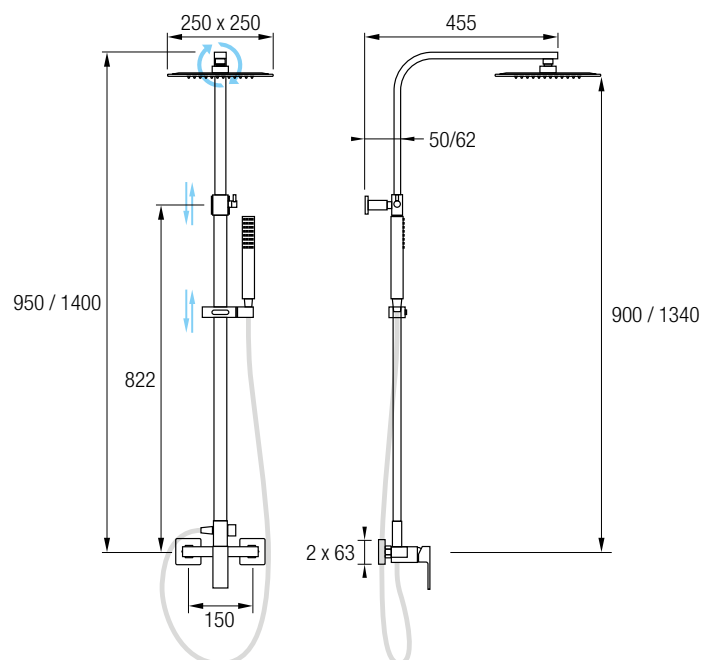

MONOMANDO **AquaSingle**

LUXOR NEGRO

DISPONIBLE APROXIMADAMENTE
A PARTIR DEL 15 DE JULIO

Conjunto de ducha monomando con un acabado en negro electro chapado y una grifería de formas rectangulares con cantos suaves y un mando central para su control.

Incluye una barra cuadrada extensible 95 / 140 cm de Acero Inox 304. También posee un inversor de 2 vías, a un rociador extraplano de 25 x 25 cm con rótula orientable y a un rociador de mano con flexo, también en acaba color negro. La grifería monomando con cartucho **sedal**® funciona con un único mando que regula la temperatura y el caudal del agua.

En la parte superior posee un gran rociador cuadrado y extraplano, de Acero Inoxidable 304, de 25 x 25 cm y con efecto lluvia. El brazo de ducha aumenta la sensación de una ducha relajante.