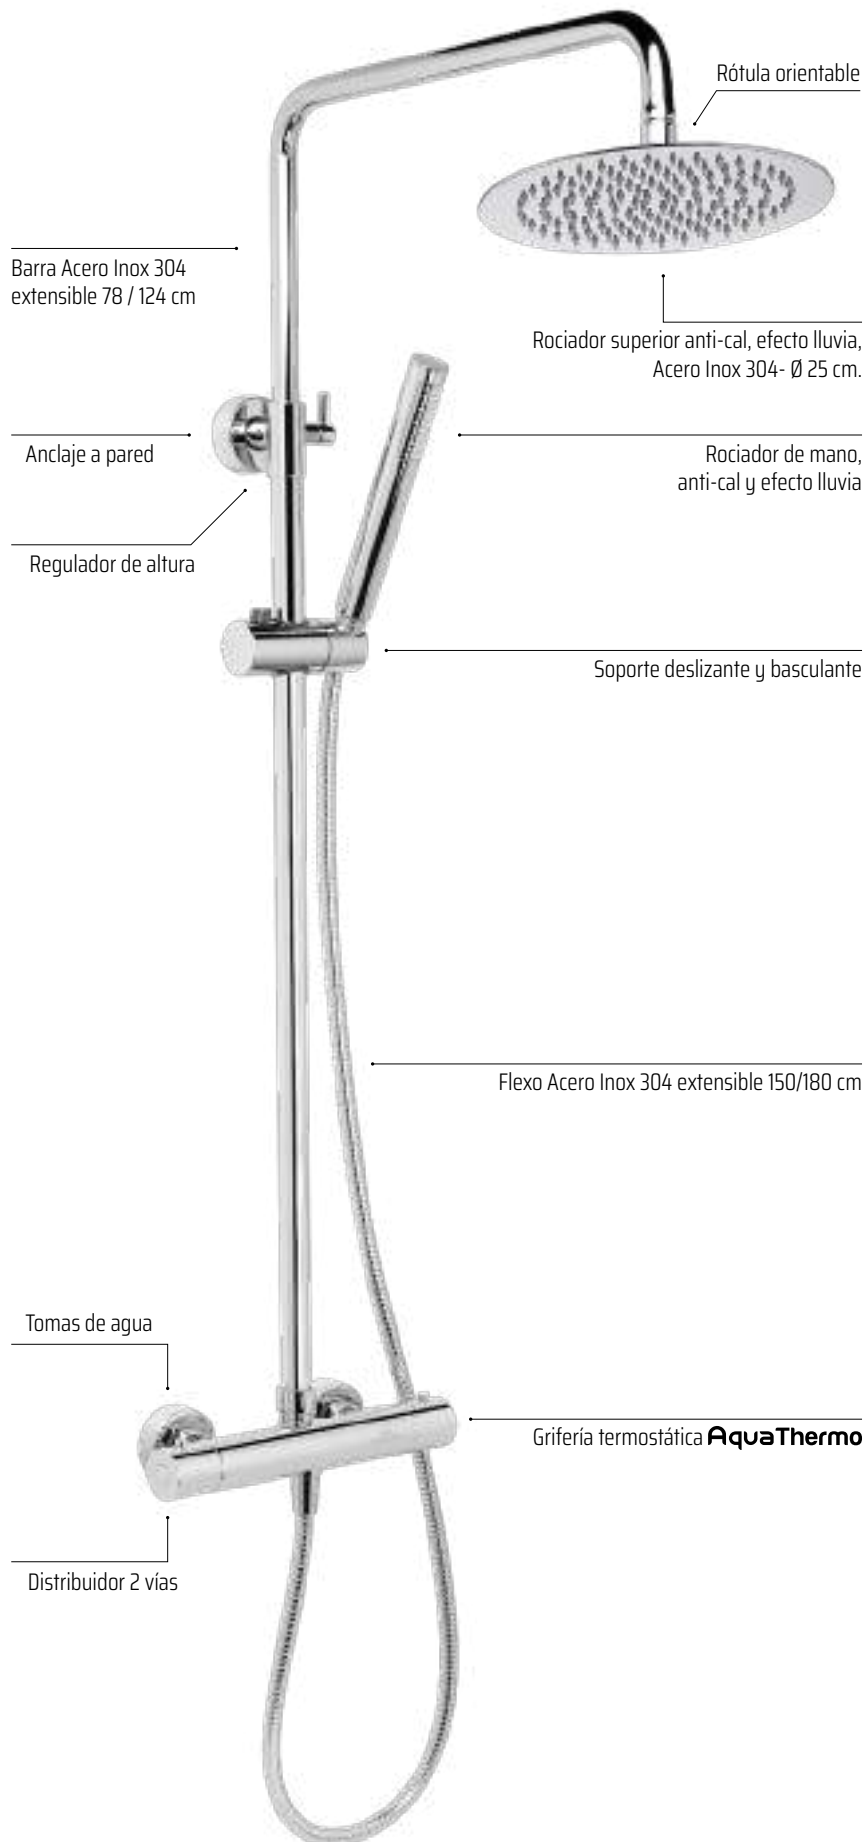

TERMOSTÁTICA **AquaThermo**
Iris