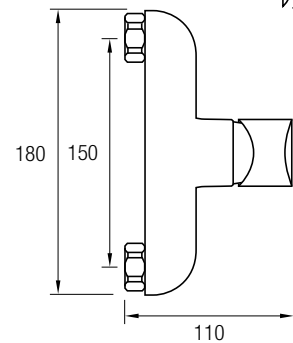

GRIFO DUCHA

Grifería Monomando
Latón Cromado

Accesorios Incluidos:
Rociador de mano anti-cal, efecto lluvia
Flexo Acero Inox 304 extensible 150/180 cm
Soporte basculante