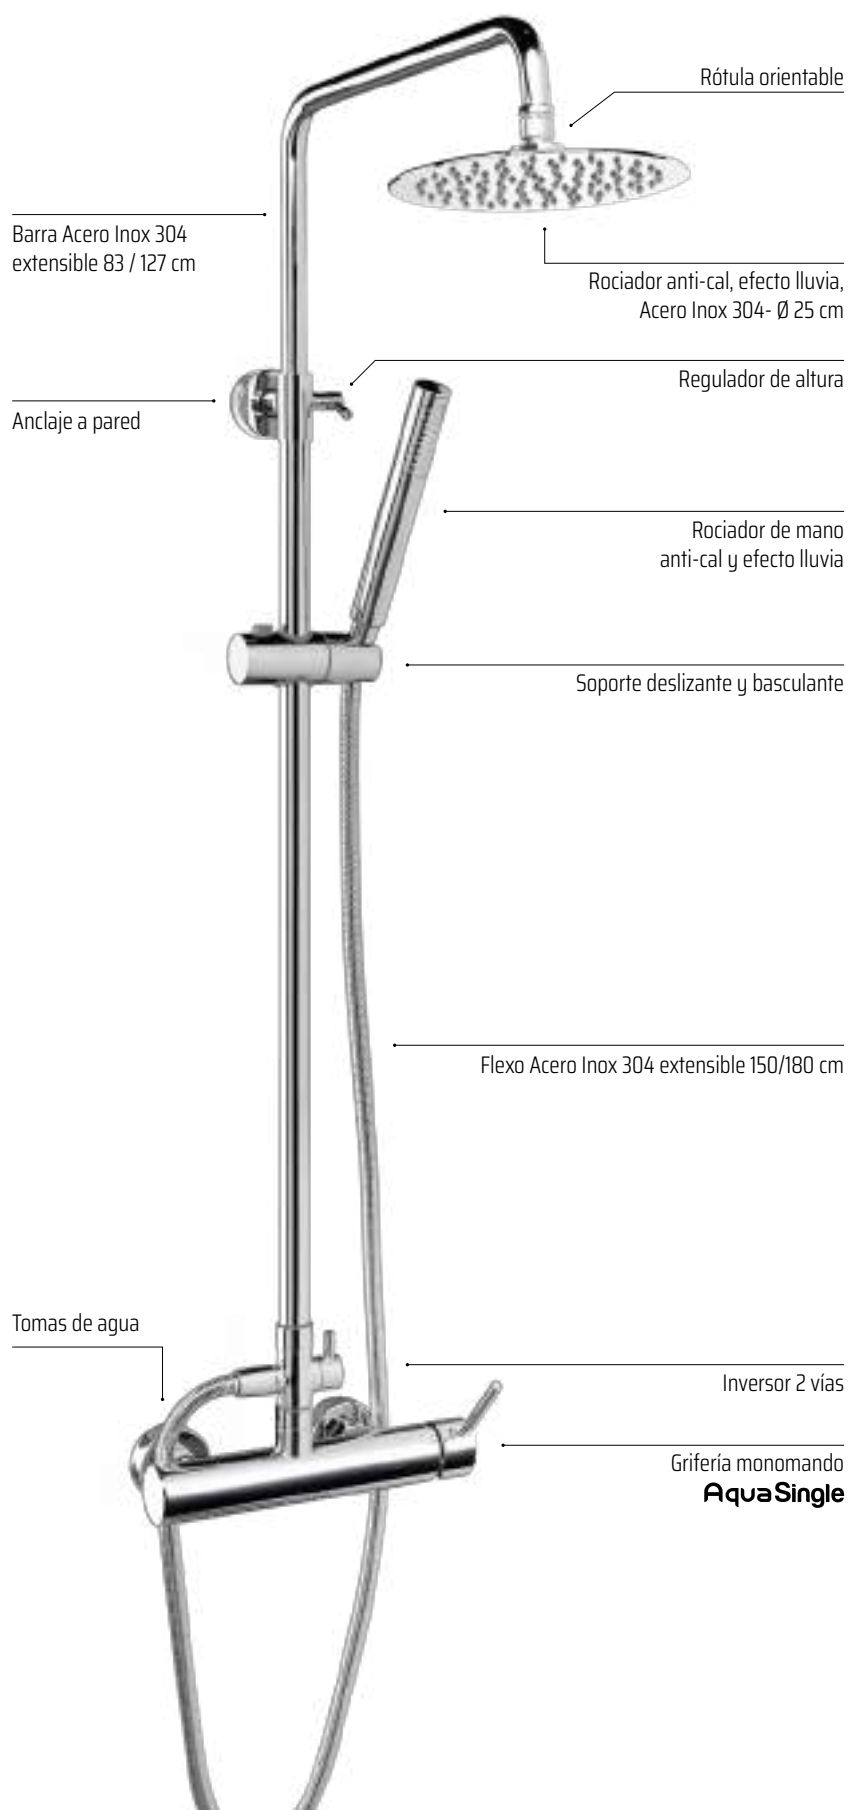

Sencillo y funcional conjunto de ducha monomando de acabado cromo brillo. Grifería cilíndrica realizada en latón cromado y con palanca de mando lateral. Posee una barra extensible 84 / 131 cm de Acero Inoxidable 304. Con inversor de 2 vías, rociador extraplano de Ø25 cm, rociador de mano y flexo.

Controle la temperatura y el caudal del agua con tan solo un movimiento de la palanca del mando gracias a su cartucho **sedal**®.

En la parte superior el brazo de ducha y un gran rociador extraplano de Acero Inoxidable 304, de Ø25 cm, con una rótula orientable, proporcionan esa sensación de produce la lluvia.

MONOMANDO **AquaSingle**

Formentera

MONOMANDO **AquaSingle**

Grecia

MONOMANDO AquaSingle

Grecia + **sedal** TERMACLICK

Conjunto ducha monomando con acabado en cromo brillo, de puras formas rectangulares perfectamente combinadas que rematan en un mando lateral. Está realizada en latón cromado, y posee una barra cuadrada extensible 80 / 134 cm de Acero Inox 304. También posee un inversor integrado con 2 vías, rociador extraplano de 25 x 25 cm, rociador de mano y flexo.