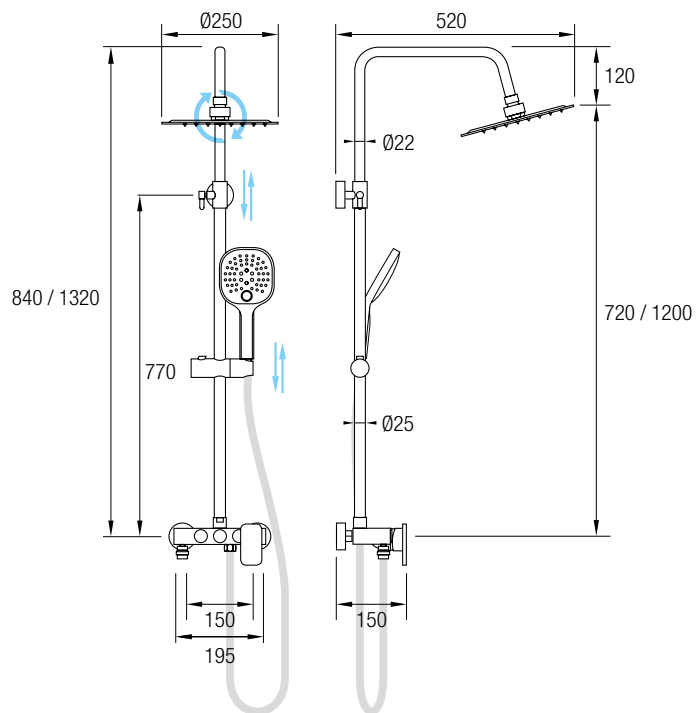

MONOMANDO **AquaSingle**
Divira