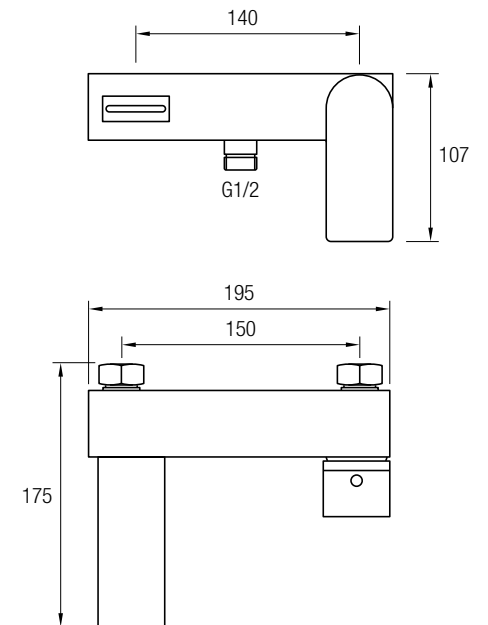

GRIFO BAÑERA

Grifería Monomando
Latón Cromado

Accesorios Incluidos:
Rociador de mano, anti-cal y efecto lluvia.
Flexo Acero Inox 304 extensible 150/180 cm
Soporte basculante.