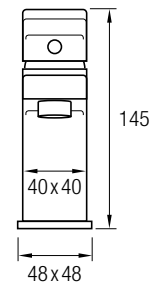

GRIFO LAVABO*

Grifería Monomando
Latón Cromado
Aireador