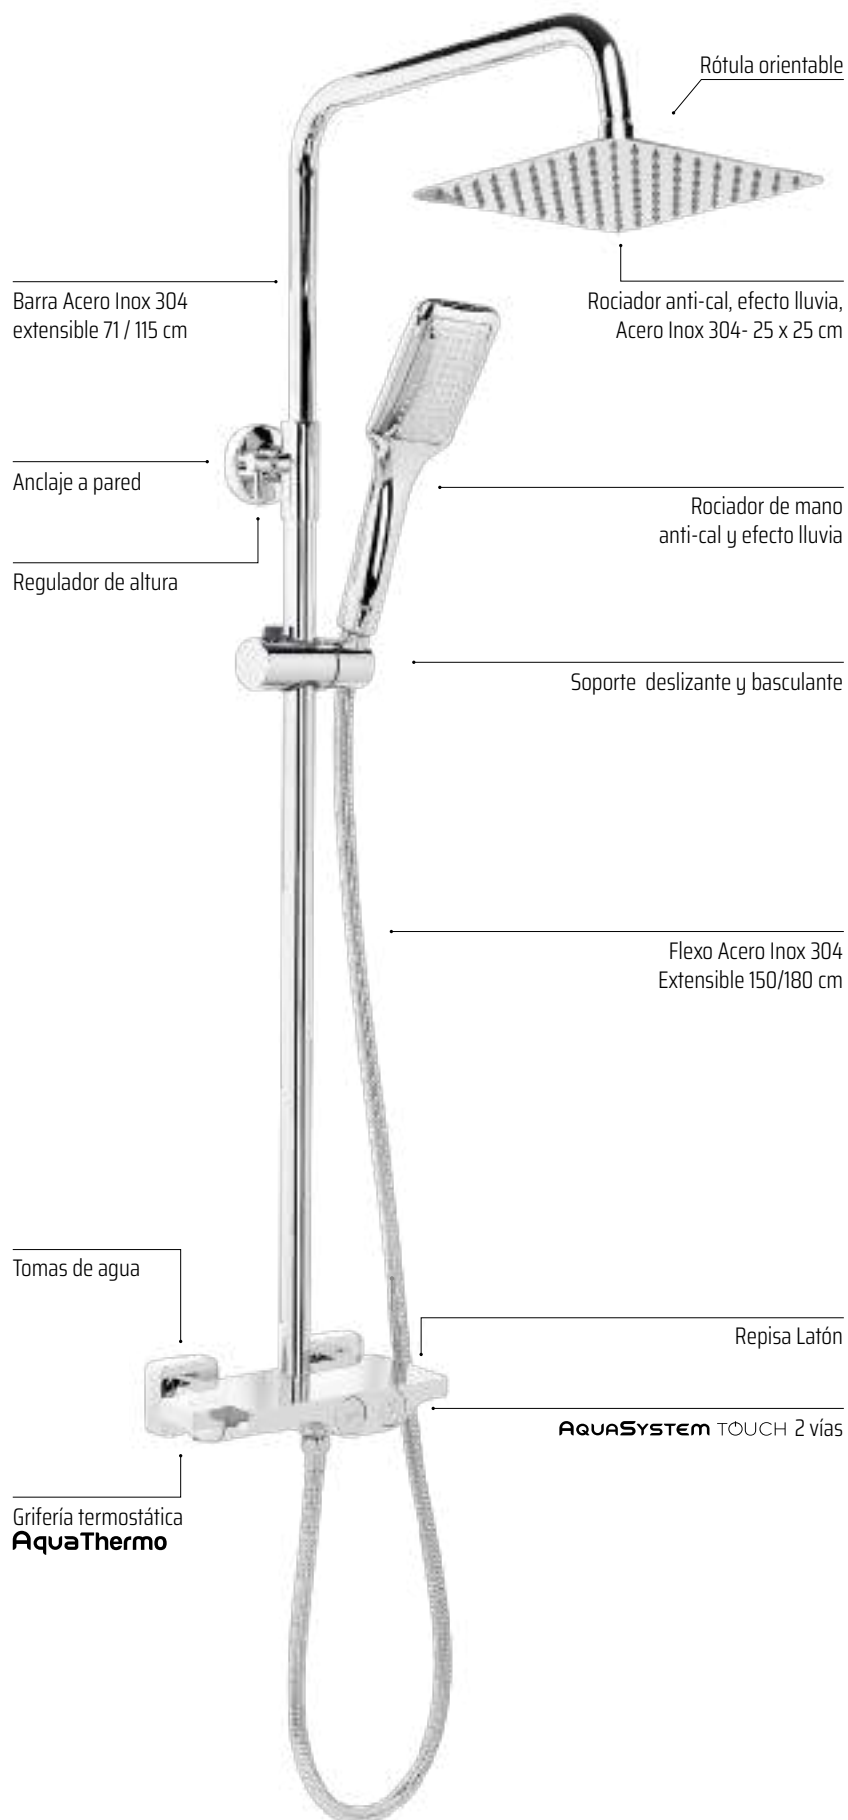

TERMOSTÁTICA **AquaThermo**
Oria