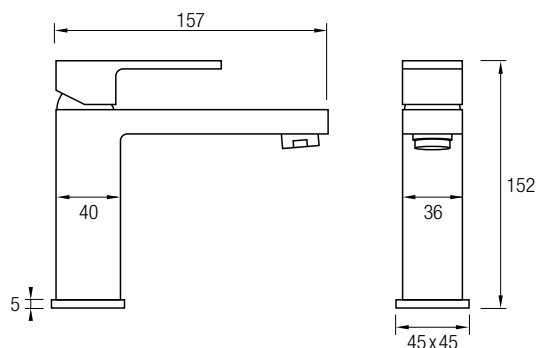

GRIFO LAVABO ALTO*

Grifería Monomando
Latón Cromado
Aireador