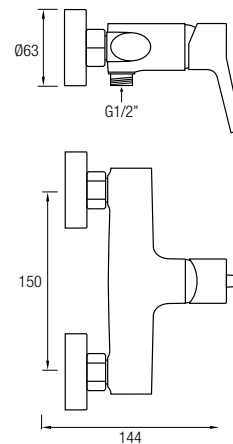

GRIFO DUCHA

Grifería Monomando
Latón Cromado

Accesorios Incluidos:
Rociador de mano anti-cal, efecto lluvia
Flexo Acero Inox 304 extensible 150/180 cm
Soporte basculante