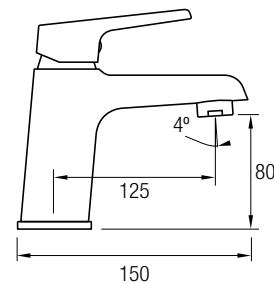

GRIFO LAVABO*

Grifería Monomando
Latón Cromado
Aireador