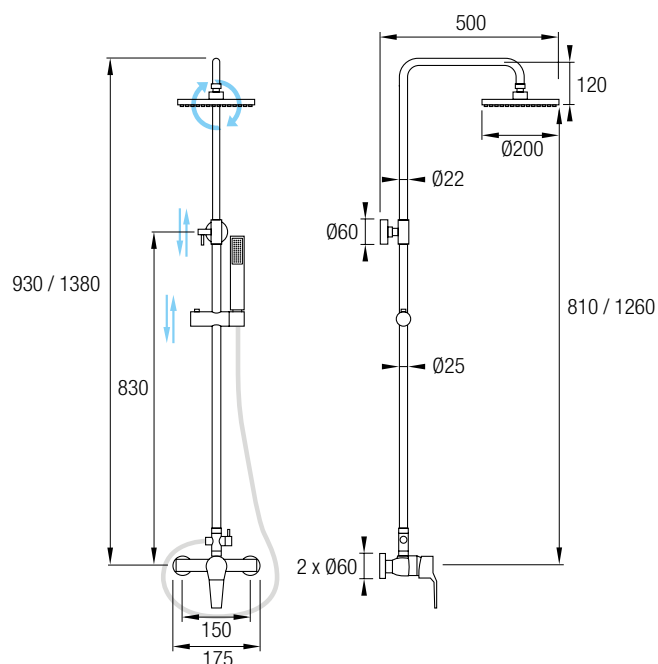

MONOMANDO **AquaSingle**
Mallorca