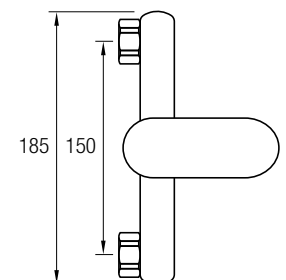

GRIFO DUCHA

Grifería Monomando
Latón Cromado

Accesorios Incluidos:
Rociador de mano anti-cal, 3 posiciones
Flexo Acero Inox 304 extensible 150/180 cm
Soporte basculante