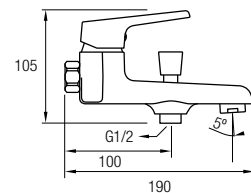

MONOMANDO **AquaSingle**
Grifería Baño **Arizona**

GRIFO LAVABO

Grifería Monomando
Latón Cromado
Aireador

03200ARI01
8 436576 060568

GRIFO LAVABO ALTO

Grifería Monomando
Latón Cromado
Aireador

03200ARI06
8 436576 061190

GRIFO BIDÉ

Grifería Monomando
Latón Cromado
Aireador Orientable

03200ARI03
8 436576 062579

GRIFO DUCHA

Grifería Monomando
Latón Cromado

Accesorios Incluidos:
Rociador de mano anti-cal, efecto lluvia
Flexo Acero Inox 304 extensible 150/180 cm
Soporte basculante

03200ARI04
8 436576 064368

GRIFO BAÑERA

Grifería Monomando
Latón Cromado

Accesorios Incluidos:
Rociador de mano anti-cal, efecto lluvia
Flexo Acero Inox 304 extensible 150/180 cm
Soporte basculante

03200ARI05
8 436576 064924