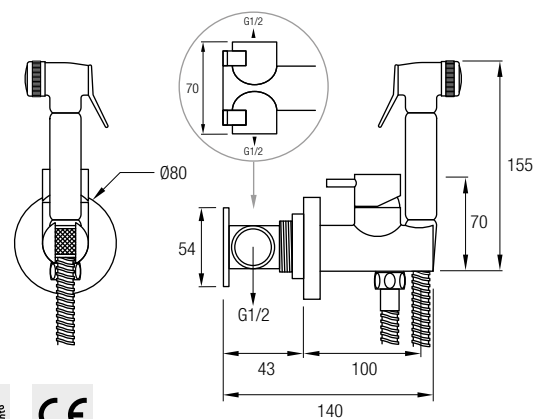

VENECIA

85 € +IVA

Grifería monomando
Cartucho Monomando **sedal**®
Material Latón Cromado
Compuesto por:

- Soporte/Toma de Agua a Pared
- Monomando Agua Fría / Caliente
- Mango con Pulsador
- Flexo Acero Inox 304 de 125 cm