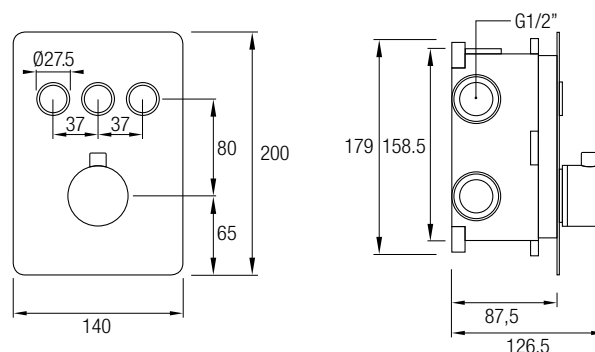

SEV-02

Distribuidor Termostático
Cartucho Sintético **Vernet**®, Máx. Durabilidad
AST AQUASYSTEM TOUCH 2 vías
Latón y Acero Inox 304
Acabado Cromado

Accesorios Incluidos:
Rociador de mano, anti-cal y efecto lluvia
Salida Toma de Agua / Soporte Mango
Flexo Acero Inox 304, extensible 150/180 cm
Caja de Registro

SEV-03

Distribuidor Termostático
Cartucho Sintético **Vernet**®, Máx. Durabilidad
AST AQUASYSTEM TOUCH 3 vías
Latón y Acero Inox 304
Acabado Cromado

Accesorios Incluidos:
Rociador de mano, anti-cal y efecto lluvia
Salida Toma de Agua / Soporte Mango
Flexo Acero Inox 304, extensible 150/180 cm
Caja de Registro