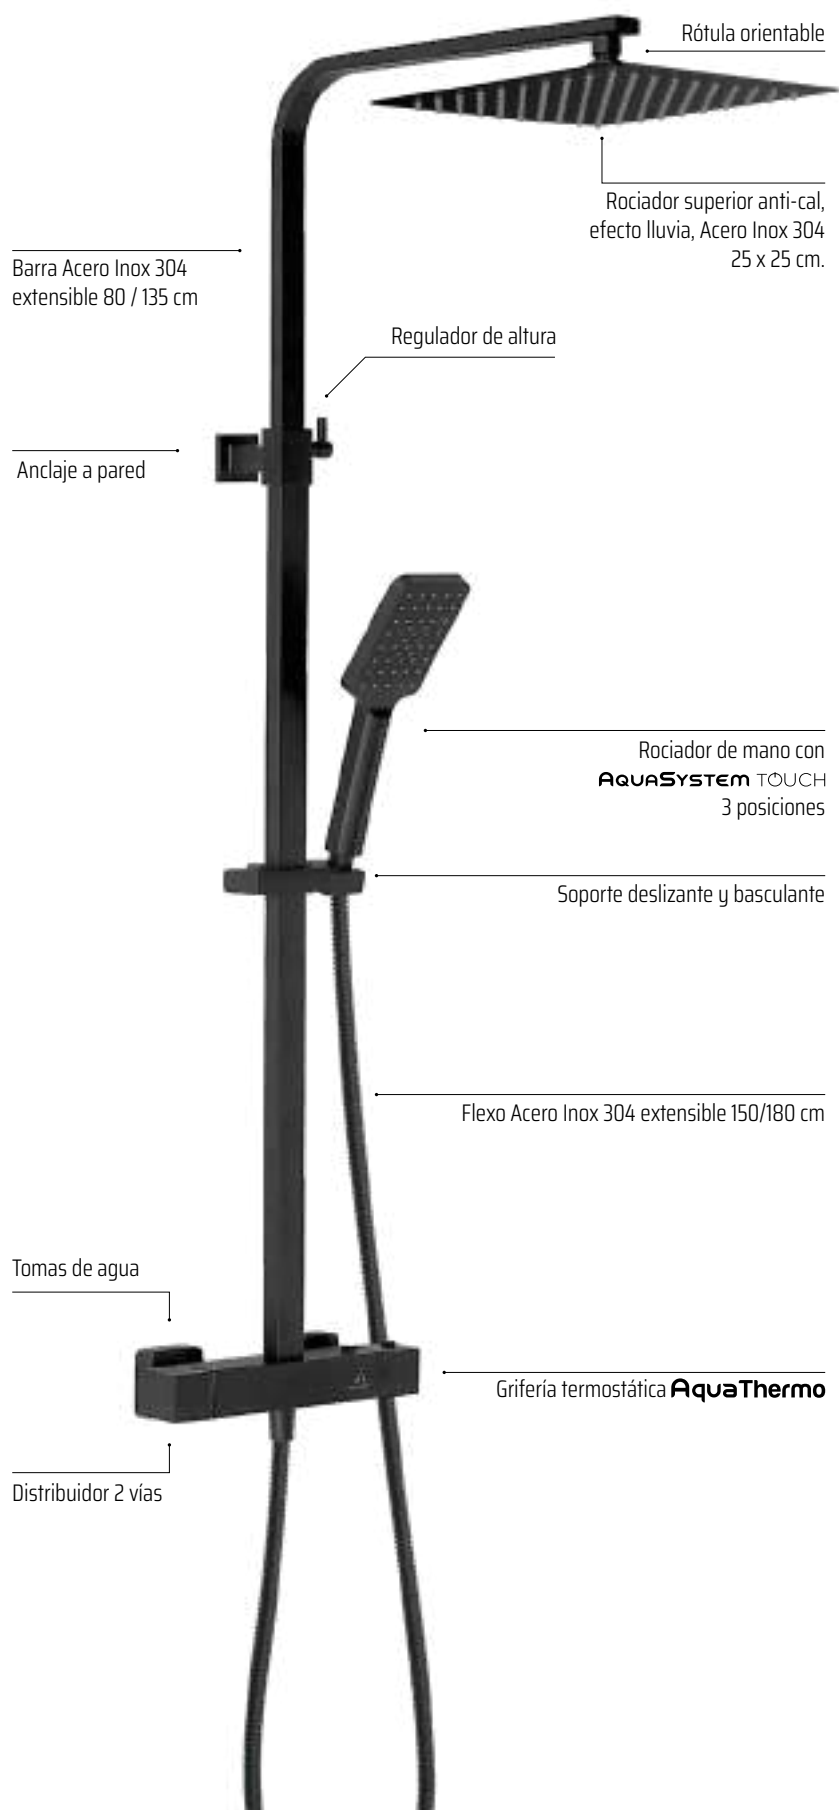

TERMOSTÁTICA **AquaThermo**
Terra