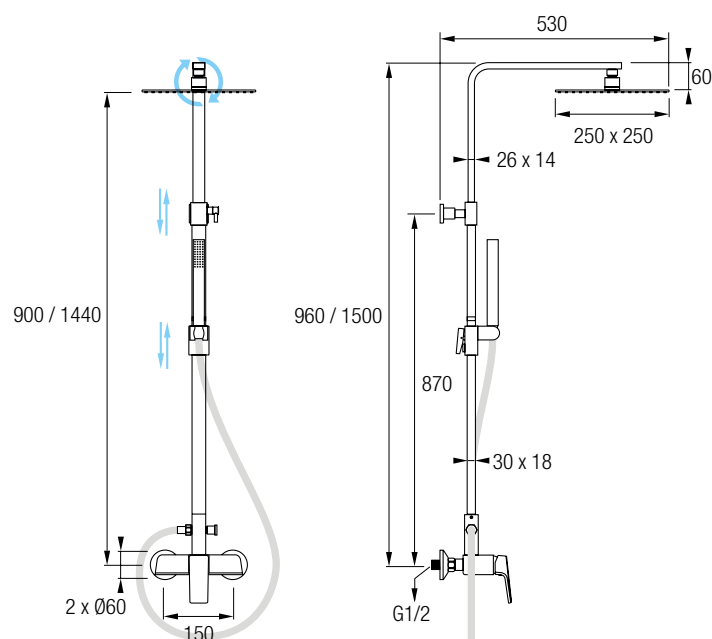

MONOMANDO **AquaSingle**
Arizona

Conjunto de ducha monomando con un acabado en cromo brillo y una grifería de formas suaves con mando central realizada en latón cromado.

Incluye una barra cuadrada extensible 90 / 144 cm de Acero Inox 304. También posee un inversor de 2 vías, rociador extraplano de 25 x 25 cm con rótula orientable, rociador de mano y flexo. La grifería monomando con cartucho **sedal**® funciona con un único mando que regula la temperatura y el caudal del agua.

En la parte superior posee un gran rociador cuadrado y extraplano, de Acero Inoxidable 304, de 25 x 25 cm y con efecto lluvia. El brazo de ducha aumenta la sensación de una ducha relajante.