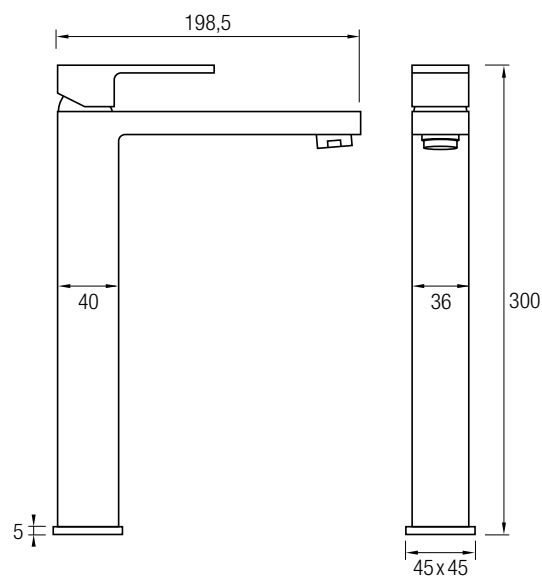

*COMBINABLES CON BARRA DE DUCHA

LUXOR NEGRO Disponible aproximadamente a partir del 15 de Julio

Conjunto de ducha monomando con un acabado en negro electro chapado y una grifería de formas rectangulares con cantos suaves y un mando central para su control.

Incluye una barra cuadrada extensible 95 / 140 cm de Acero Inox 304. También posee un inversor de 2 vías, a un rociador extraplano de 25 x 25 cm con rótula orientable y a un rociador de mano con flexo, también en acaba color negro. La grifería monomando con cartucho **sedal**® funciona con un único mando que regula la temperatura y el caudal del agua.

En la parte superior posee un gran rociador cuadrado y extraplano, de Acero Inoxidable 304, de 25 x 25 cm y con efecto lluvia. El brazo de ducha aumenta la sensación de una ducha relajante.

(ver página 41)