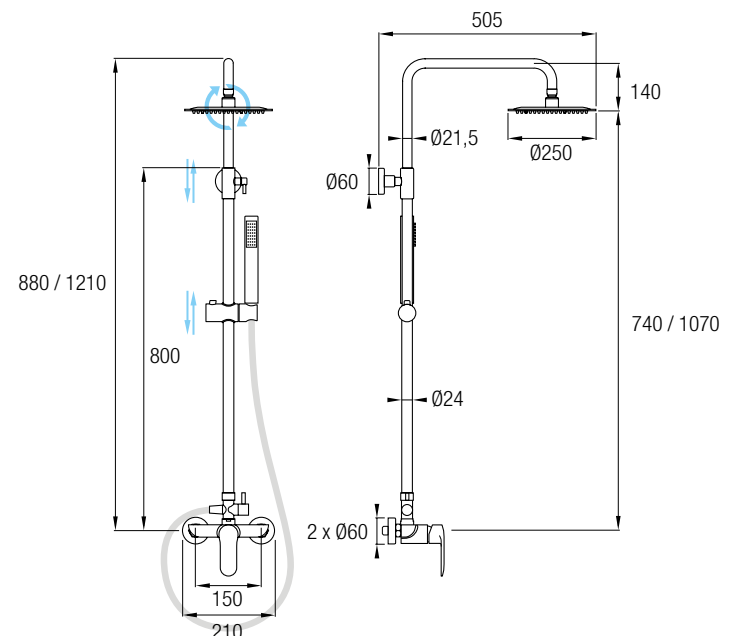

Sugere y atractivo conjunto de ducha monomando con acabado cromo brillo + negro mate. La grifería realizada en latón con cartucho **sedal**® y con palanca de mando central está diseñada con formas suaves que se realizan en cualquiera de sus acabados.

Este modelo posee una barra extensible 74 / 107 cm de Acero Inox 304, además de un inversor de 2 vías, un rociador extraplano de Ø25 cm, rociador de mano y flexo. En la parte superior posee un brazo de ducha, un gran rociador redondo y extraplano, de Acero Inoxidable 304, de Ø25 cm, con una rótula orientable.