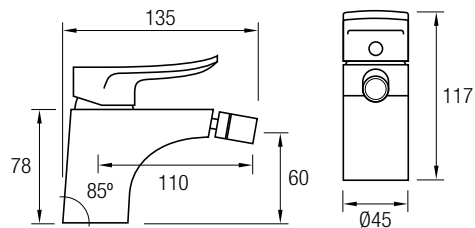

GRIFO BIDÉ NEGRO*

Grifería Monomando
Apertura en frío
Negro Electrochapado
Salida Orientable
Aireador

Grifería SAYRO CROMO con apertura en frío ColdStart de Aquassent

El sistema ColdStart permite ahorrar agua caliente gracias al funcionamiento de la maneta.

En su posición central, a diferencia del resto de grifería, no mezcla agua caliente y fría sino que el agua es solo fría. Para obtener agua caliente o templada se debe girar la maneta hacia la izquierda.

Coldstart es un sistema incorporado en el grifo dentro del nuevo cartucho de la marca CITEC.