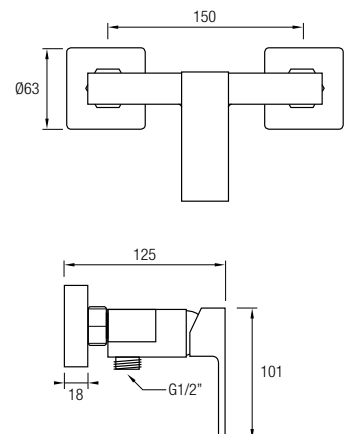

GRIFO DUCHA

Grifería Monomando
Latón Cromado

Accesorios Incluidos:
Rociador de mano anti-cal, 3 posiciones
Flexo Acero Inox 304 extensible 150/180 cm
Soporte basculante