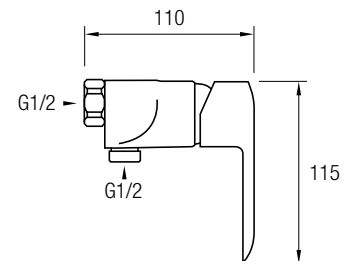

GRIFO DUCHA

Grifería Monomando
Latón Cromado / Blanco Brillo

Accesorios Incluidos:
Rociador de mano anti-cal, efecto lluvia
Flexo Acero Inox 304 extensible 150/180 cm
Soporte basculante