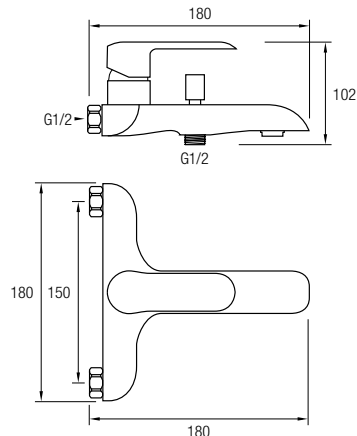

GRIFO BAÑERA

Grifería Monomando
Latón Cromado / Negro Mate
Aireador

Accesorios Incluidos:
Rociador de mano anti-cal, efecto lluvia
Flexo Acero Inox 304 extensible 150/180 cm
Soporte basculante

GRIFO DUCHA

Grifería Monomando
Latón Cromado / Negro Mate

Accesorios Incluidos:
Rociador de mano anti-cal, efecto lluvia
Flexo Acero Inox 304 extensible 150/180 cm
Soporte basculante