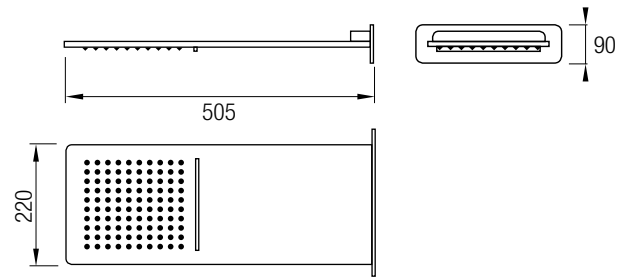

40 x 40 cm

ROCIADOR MURAL

Celta

Rociador con Cascada y efecto lluvia, anti-cal con economizador de agua con menor presión para su correcto funcionamiento.

Material: Acero Inox 304

Acabado: Anti-huellas

Rociador: 50,5 x 22 x 9 cm