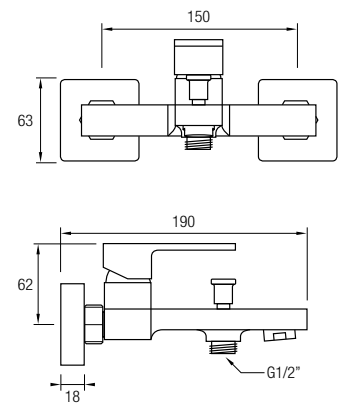

GRIFO BAÑERA

Grifería Monomando
Latón Cromado
Aireador

Accesorios Incluidos:
Rociador de mano anti-cal, 3 posiciones
Flexo Acero Inox 304 extensible 150/180 cm
Soporte basculante