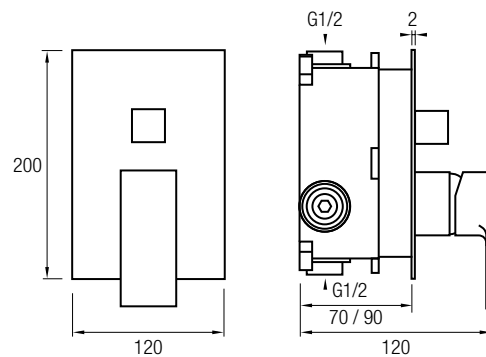

LEÓN CROMO

Distribuidor Monomando
Cartucho **sedal**®
Distribuidor 2 vías
Acabado Latón Cromado

Accesorios Incluidos:
Rociador de mano, anti-cal y efecto lluvia
Salida Toma de Agua / Soporte Mango
Flexo Acero Inox 304, extensible 150/180 cm
Caja de Registro

03000LEO02

8 436576 062692