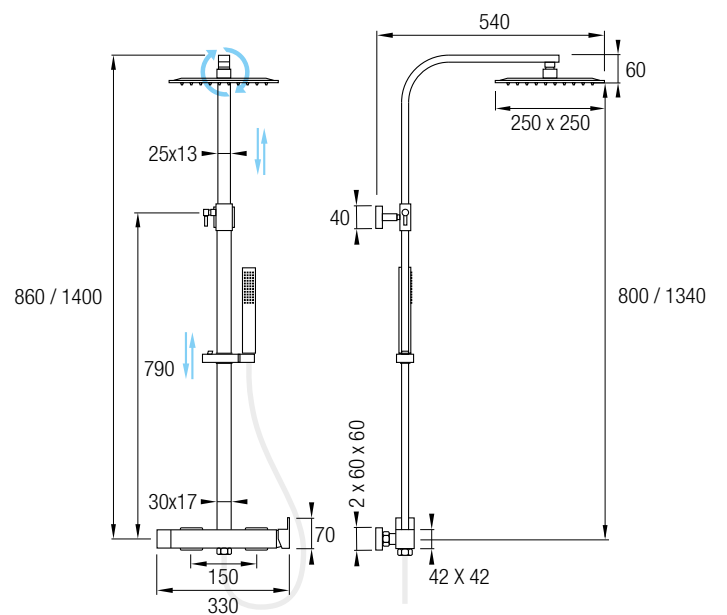

MONOMANDO **AquaSingle**
Grecia