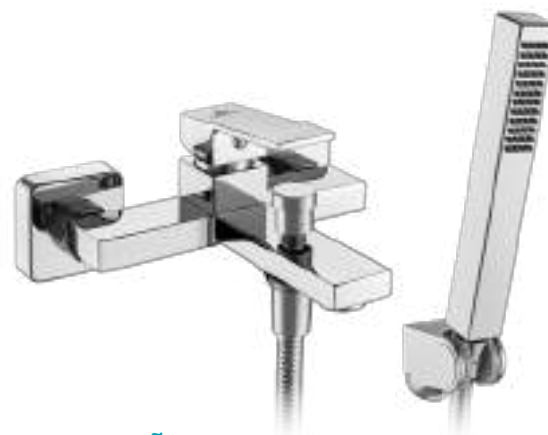

Conjunto de ducha monomando con un acabado en cromo brillo y una grifería de formas suaves con mando central realizada en latón cromado.

Incluye una barra cuadrada extensible 90 / 144 cm de Acero Inox 304. También posee un inversor de 2 vías, rociador extraplano de 25 x 25 cm con rótula orientable, rociador de mano y flexo. La grifería monomando con cartucho **sedal**® funciona con un único mando que regula la temperatura y el caudal del agua.

Divira

MONOMANDO AquaSingle con AQUASYSTEM TOUCH

Divira

Conjunto de ducha de líneas rectas y acabado cromo brillo, que lleva integrado nuestro **AST AQUASYSTEM TOUCH** de 3 vías.

Grifería monomando, repisa de latón cromado, barra extensible de 72 / 120 cm de Acero Inox 304, salida inferior de agua con aireador, rociador extraplano de Ø25 cm, rociador de mano y flexo.

GRIFO BIDÉ

Grifería Monomando
Latón Cromado
Aireador Orientable

GRIFO DUCHA

Grifería Monomando
Latón Cromado

Accesorios Incluidos:
Rociador de mano anti-cal, efecto lluvia
Flexo Acero Inox 304 extensible 150/180 cm
Soporte basculante

Conjunto de ducha monomando con un acabado en cromo brillo y una grifería de formas rectangulares con cantos suaves y un mando central para su control.

Incluye una barra cuadrada extensible 95 / 140 cm de Acero Inox 304. También posee un inversor de 2 vías, a un rociador extraplano de 25 x 25 cm con rótula orientable y a un rociador de mano con flexo. La grifería monomando con cartucho **sedal**® funciona con un único mando que regula la temperatura y el caudal del agua.