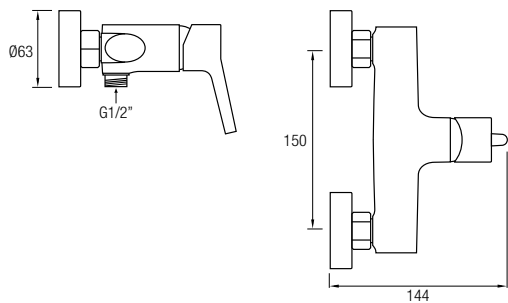

Grifería EXER con apertura en frío ColdStart de Aquassent

El sistema ColdStart permite ahorrar agua caliente gracias al funcionamiento de la maneta.

En su posición central, a diferencia del resto de grifería, no mezcla agua caliente y fría sino que el agua es solo fría. Para obtener agua caliente o templada se debe girar la maneta hacia la izquierda. Coldstart es un sistema incorporado en el grifo dentro del nuevo cartucho de la marca CITEC.