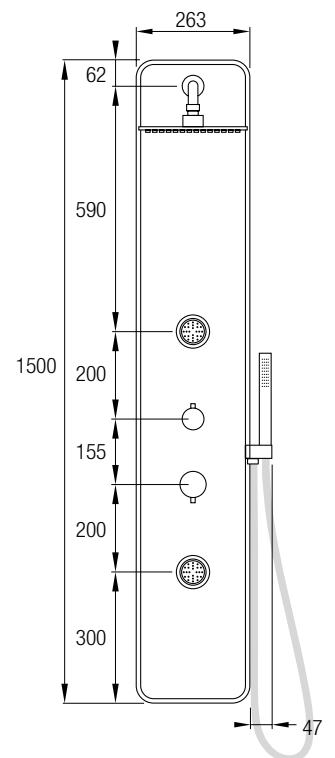

MONOMANDO **AquaSingle**

Tous

Rótula orientable

Rociador superior,
extra-plano, anti-cal,
efecto lluvia, de Ø 20 cm
Acero Inox 304

Frontal cristal Securit
y aluminio blanco

Jet hidromasaje frontal
y orientable

Distribuidor 3 vías

Grifería monomando
AquaSingle

Jet hidromasaje frontal
y orientable

Rociador de mano,
anti-cal y efecto lluvia

Soporte fijo
rociador de mano

Flexo Acero Inox 304
extensible 150/180 cm