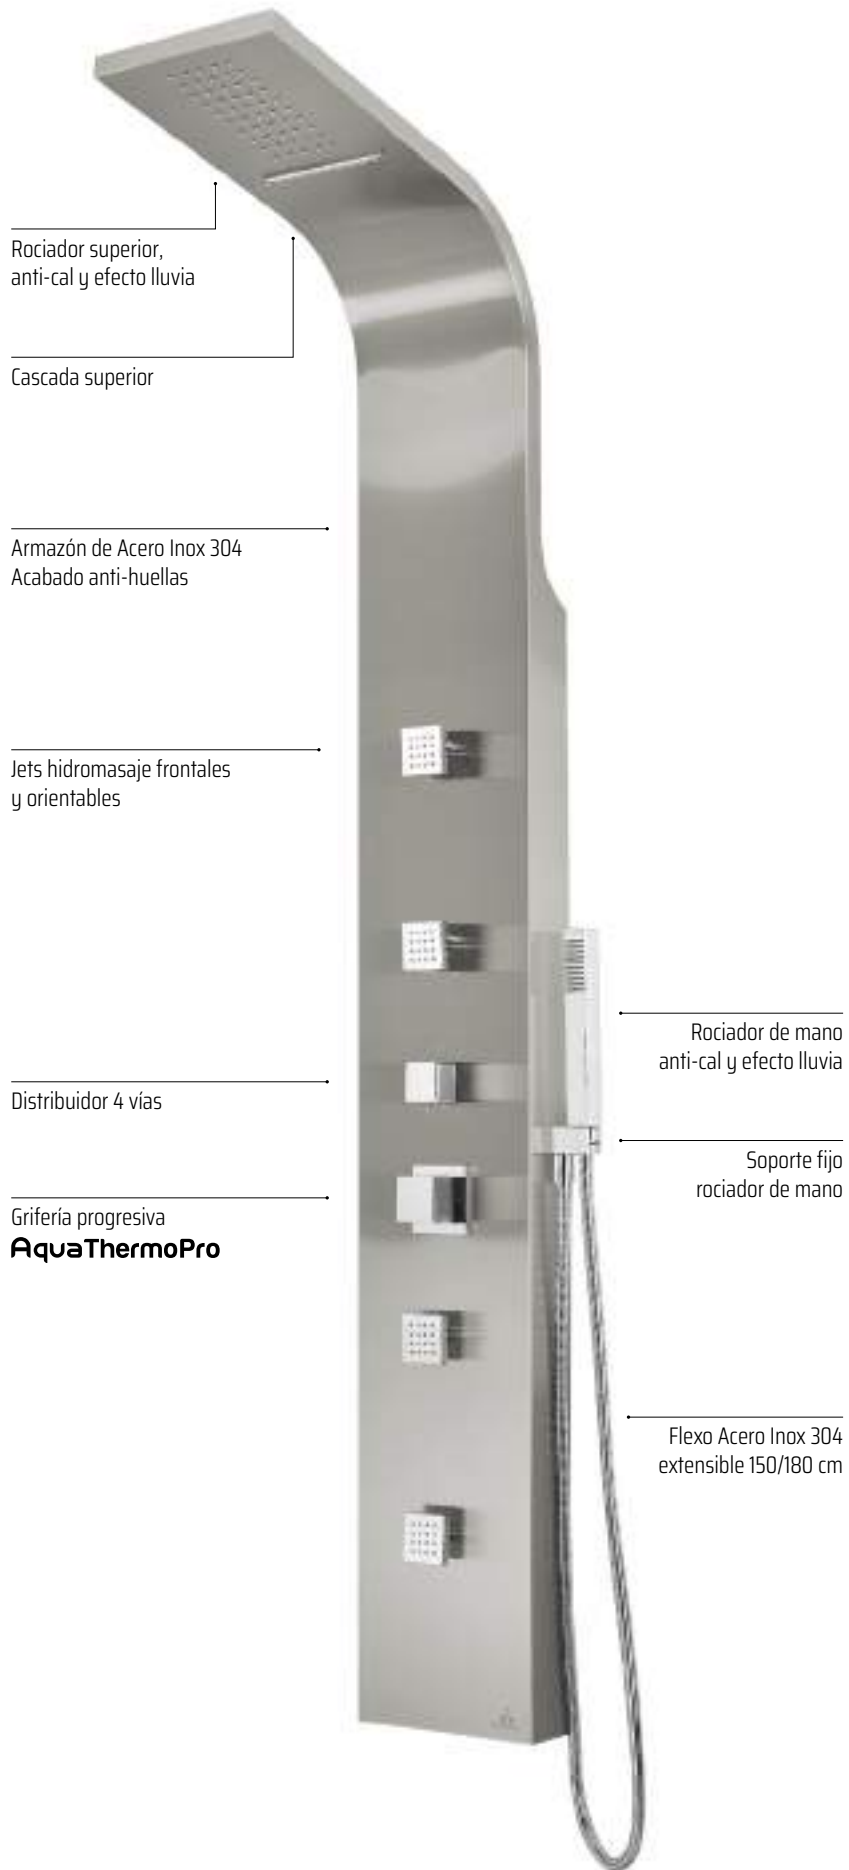

COLUMNA **AquaThermoPro**

Meliana