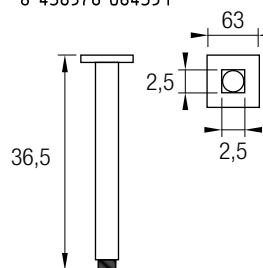

BRAZO PARED CUADRADO

Material: Acero Inox 304
Acabado: Cromado
7,2 x 2,5 x 35,5 cm

BRAZO PARED REDONDO

Material: Acero Inox 304
Acabado: Cromado
8,5 x 2,2 x 35 cm

BRAZO A TECHO 20

Material: Acero Inox 304
Acabado: Cromado
2,5 x 22 x 2,5 cm

BRAZO A TECHO 35

Material: Acero Inox 304
Acabado: Cromado
2,5 x 36,5 x 2,5 cm