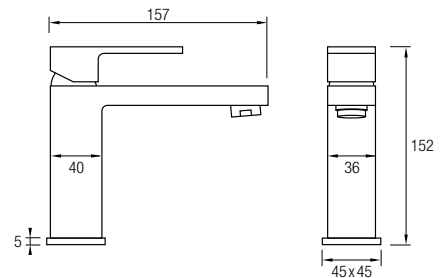

GRIFO LAVABO

Grifería Monomando
Latón Cromado
Aireador