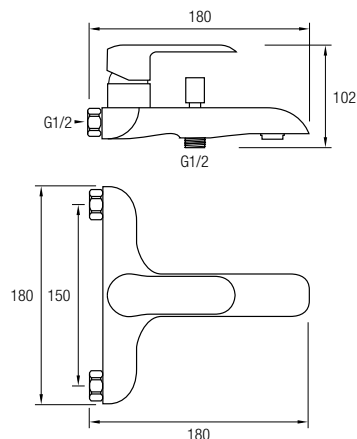

GRIFO BAÑERA

Grifería Monomando
Latón Cromado
Aireador

Accesorios Incluidos:
Rociador de mano anti-cal, efecto lluvia
Flexo Acero Inox 304 extensible 150/180 cm
Soporte basculante