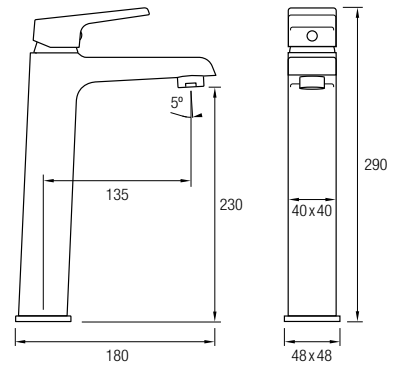

GRIFO LAVABO

Grifería Monomando
Latón Cromado
Aireador

03200ARI01
8 436576 060568

GRIFO LAVABO ALTO

Grifería Monomando
Latón Cromado
Aireador

03200ARI06
8 436576 061190

GRIFO BIDÉ

Grifería Monomando
Latón Cromado
Aireador Orientable