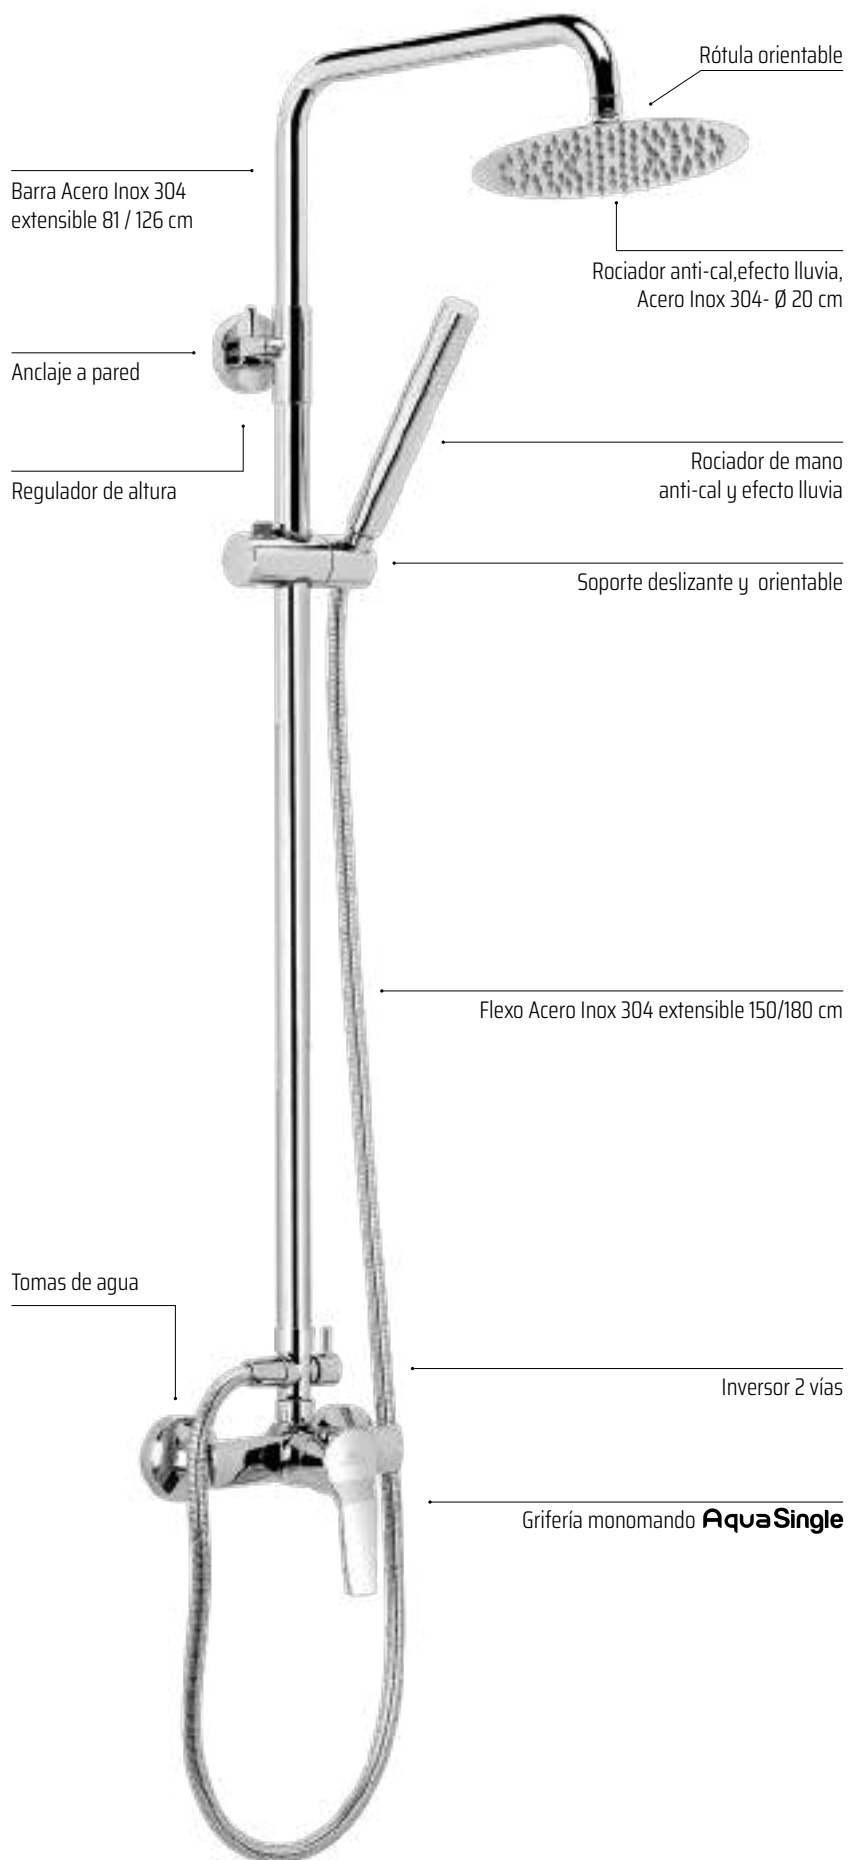

MONOMANDO **AquaSingle**
Mallorca