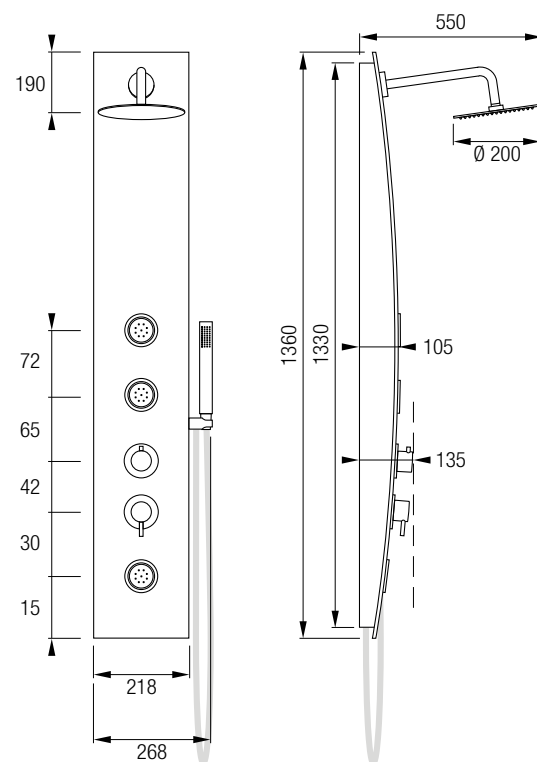

MONOMANDO **AquaSingle**
Yaris