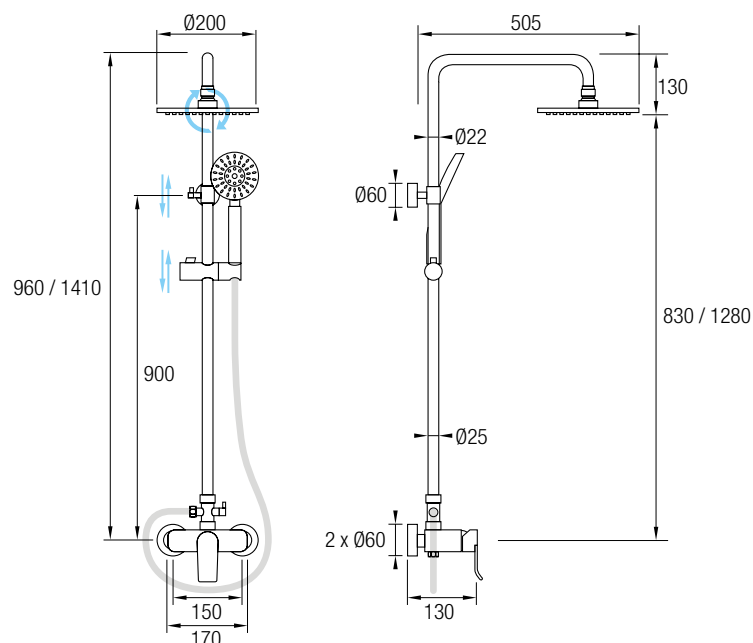

Conjunto de ducha monomando de formas redondeadas, que incluye un cartucho **sedal**® y un acabado negro electrochapado.

La grifería realizada en latón y con un mando central, posee una barra extensible 83 / 128 cm de Acero Inox 304, un inversor con 2 vías, un rociador extraplano de Ø20 cm, rociador de mano y flexo extensible 150/180 cm.

Con su mando central podrá seleccionar tanto la cantidad de agua como la temperatura de la misma con un sencillo movimiento del mismo.

El brazo de ducha acaba en un rociador redondo y extraplano de Acero Inoxidable 304, de Ø20 cm, con una rótula orientable para ofrecerle una ducha revigorizante.

Existe una grifería a juego en la pag 183.