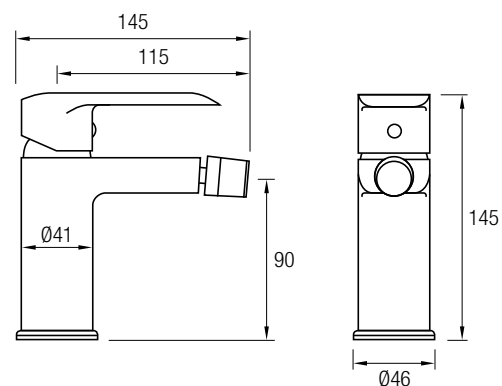

Misuri CROMO/BLANCO - CROMO/NEGRO - GRIFERÍA MONOMANDO

GRIFO LAVABO*

Grifería Monomando
Latón Cromado / Blanco Brillo
Aireador

GRIFO BIDÉ*

Grifería Monomando
Latón Cromado / Blanco Brillo
Salida orientable
Aireador