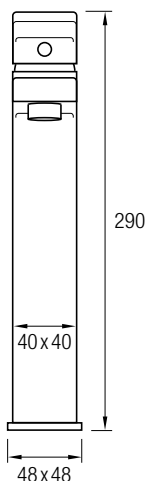

GRIFO LAVABO ALTO*

Grifería Monomando
Latón Cromado
Aireador