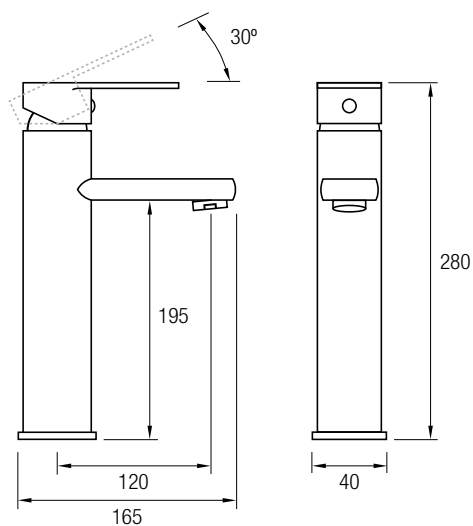

Boston / GRIFERÍA MONOMANDO

GRIFO LAVABO

Grifería Monomando
Latón Cromado
Aireador

GRIFO LAVABO ALTO

Grifería Monomando
Latón Cromado
Aireador

GRIFO BIDÉ

Grifería Monomando
Latón Cromado
Salida orientable
Aireador