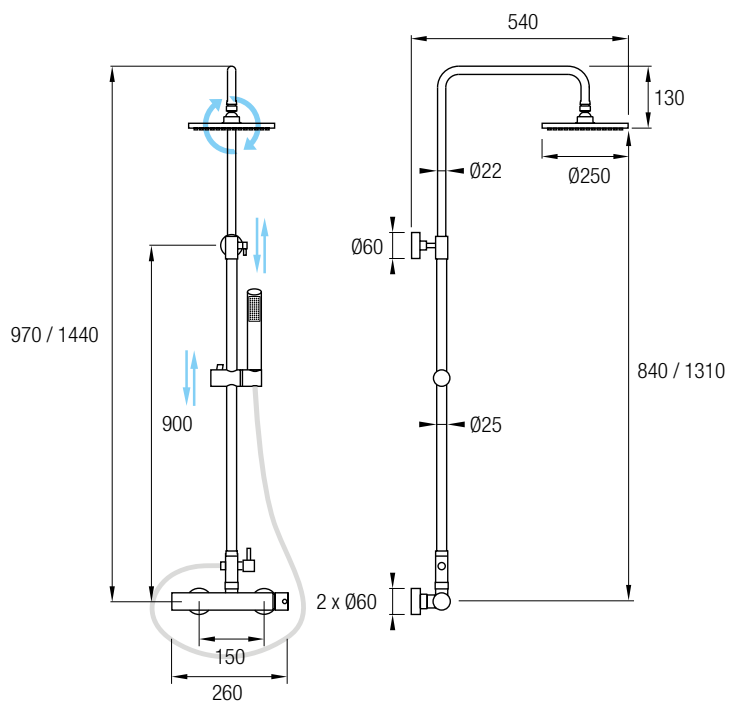

MONOMANDO **AquaSingle**

Formentera