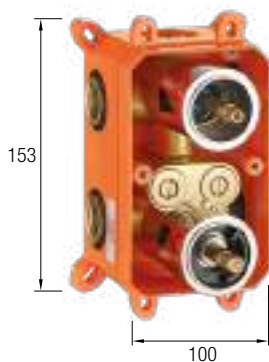

DENIA 02

Distribuidor Termostático
Cartucho Sintético **Vernet**®, Máxima Durabilidad
Distribuidor 2 vías
Latón y mandos de zinc
Acabado Cromado
Accesorios no incluidos