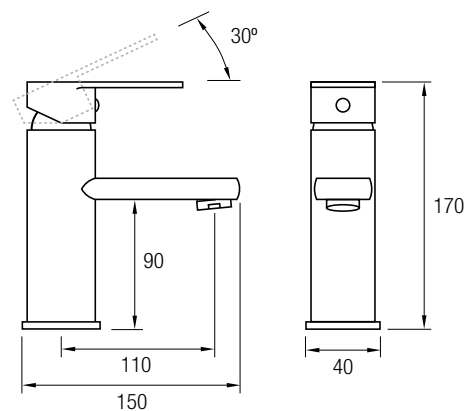

GRIFO LAVABO ALTO

Grifería Monomando
Latón Cromado
Aireador