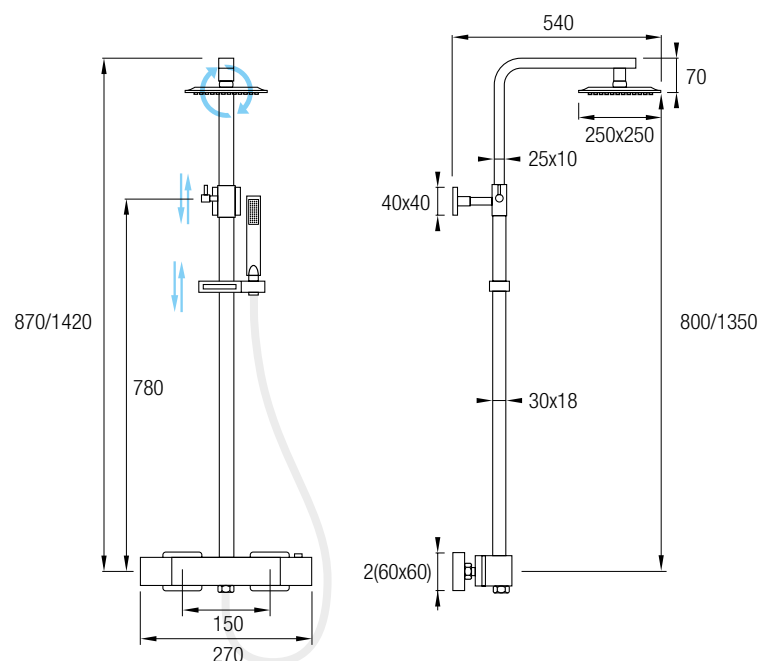

TERMOSTÁTICA **AquaThermo**
Terra