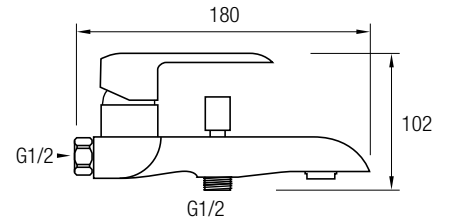

GRIFO BAÑERA

Grifería Monomando
Latón Cromado / Blanco Brillo
Aireador

Accesorios Incluidos:
Rociador de mano anti-cal, efecto lluvia
Flexo Acero Inox 304 extensible 150/180 cm
Soporte basculante