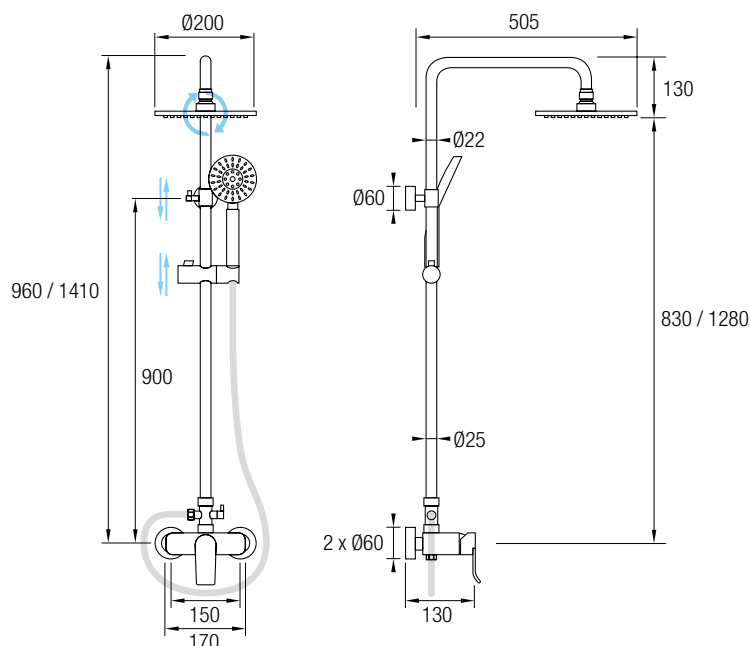

Conjunto de ducha monomando con acabado en cromo brillo, de tenues formas redondeadas. Incluye cartucho **sedal**®.

Grifería realizada en latón cromado brillo y palanca central de mando, con barra extensible 83 / 128 cm de Acero Inox 304, un distribuidor de 2 vías, un rociador extraplano de Ø20 cm, rociador de mano y flexo.

Con su mando central podrá controlar la cantidad de caudal y la temperatura del agua con un sencillo movimiento del mismo.

El brazo de ducha en la parte superior posee un rociador redondo y extraplano de Acero Inoxidable 304, de Ø20 cm, con una rótula orientable para ofrecerle una ducha refrescante y revitalizante.

Existe una grifería a juego en la pag 182.