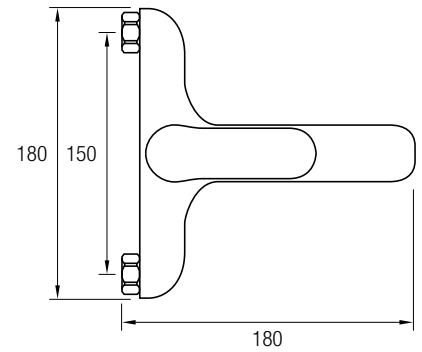

GRIFO BAÑERA

Grifería Monomando
Latón Cromado / Negro Mate
Aireador

Accesorios Incluidos:
Rociador de mano anti-cal, efecto lluvia
Flexo Acero Inox 304 extensible 150/180 cm
Soporte basculante