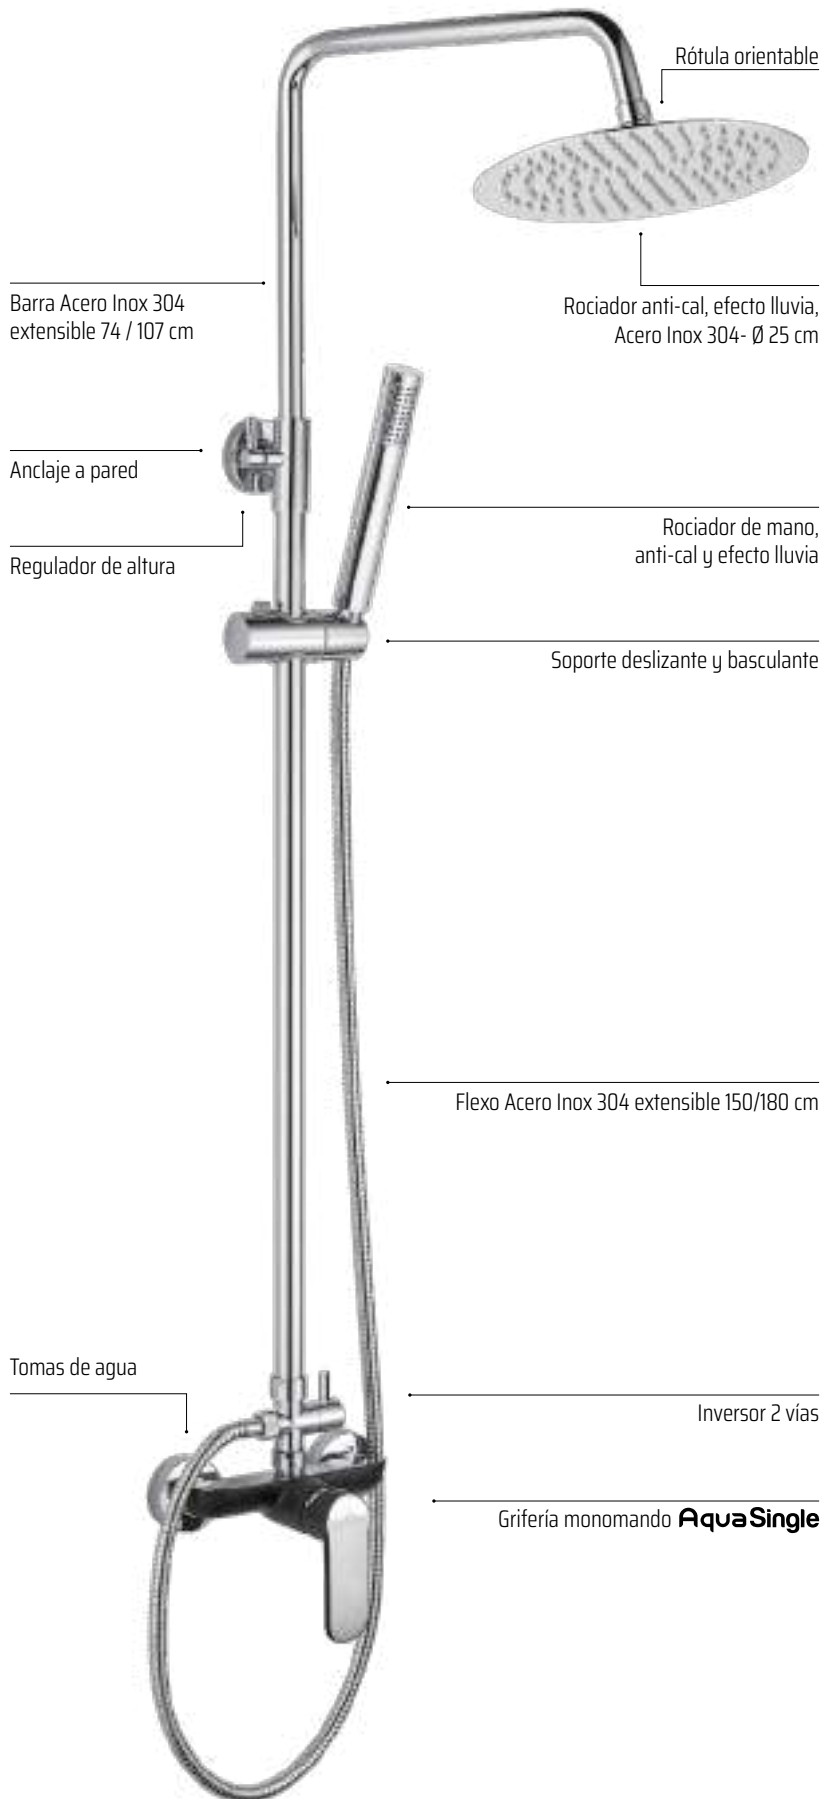

Grifería Monomando
Latón Cromado / Negro Mate

Accesorios Incluidos:
Rociador de mano anti-cal, efecto lluvia
Flexo Acero Inox 304 extensible 150/180 cm
Soporte basculante

MONOMANDO **AquaSingle**

Misuri
CROMO/NEGRO

Este modelo posee una barra extensible 74 / 107 cm de Acero Inox 304, además de un inversor de 2 vías, un rociador extraplano de Ø25 cm, rociador de mano y flexo. En la parte superior posee un brazo de ducha, un gran rociador redondo y extraplano, de Acero Inoxidable 304, de Ø25 cm, con una rótula orientable.