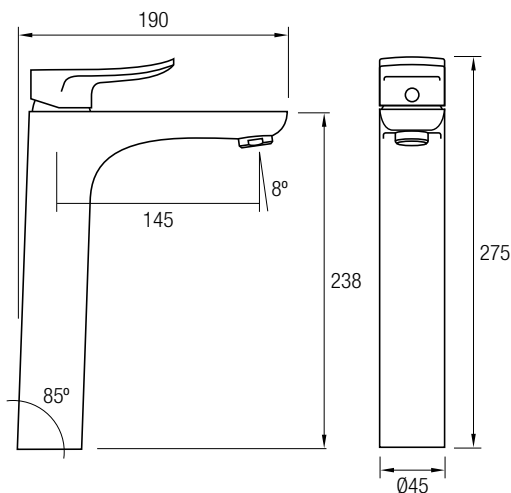

GRIFO LAVABO ALTO NEGRO*

Grifería Monomando
Apertura en frío
Negro Electrochapado
Aireador

***COMBINABLES
CON LA BARRA
DE DUCHA
SAYRO NEGRO
PAG. 63**