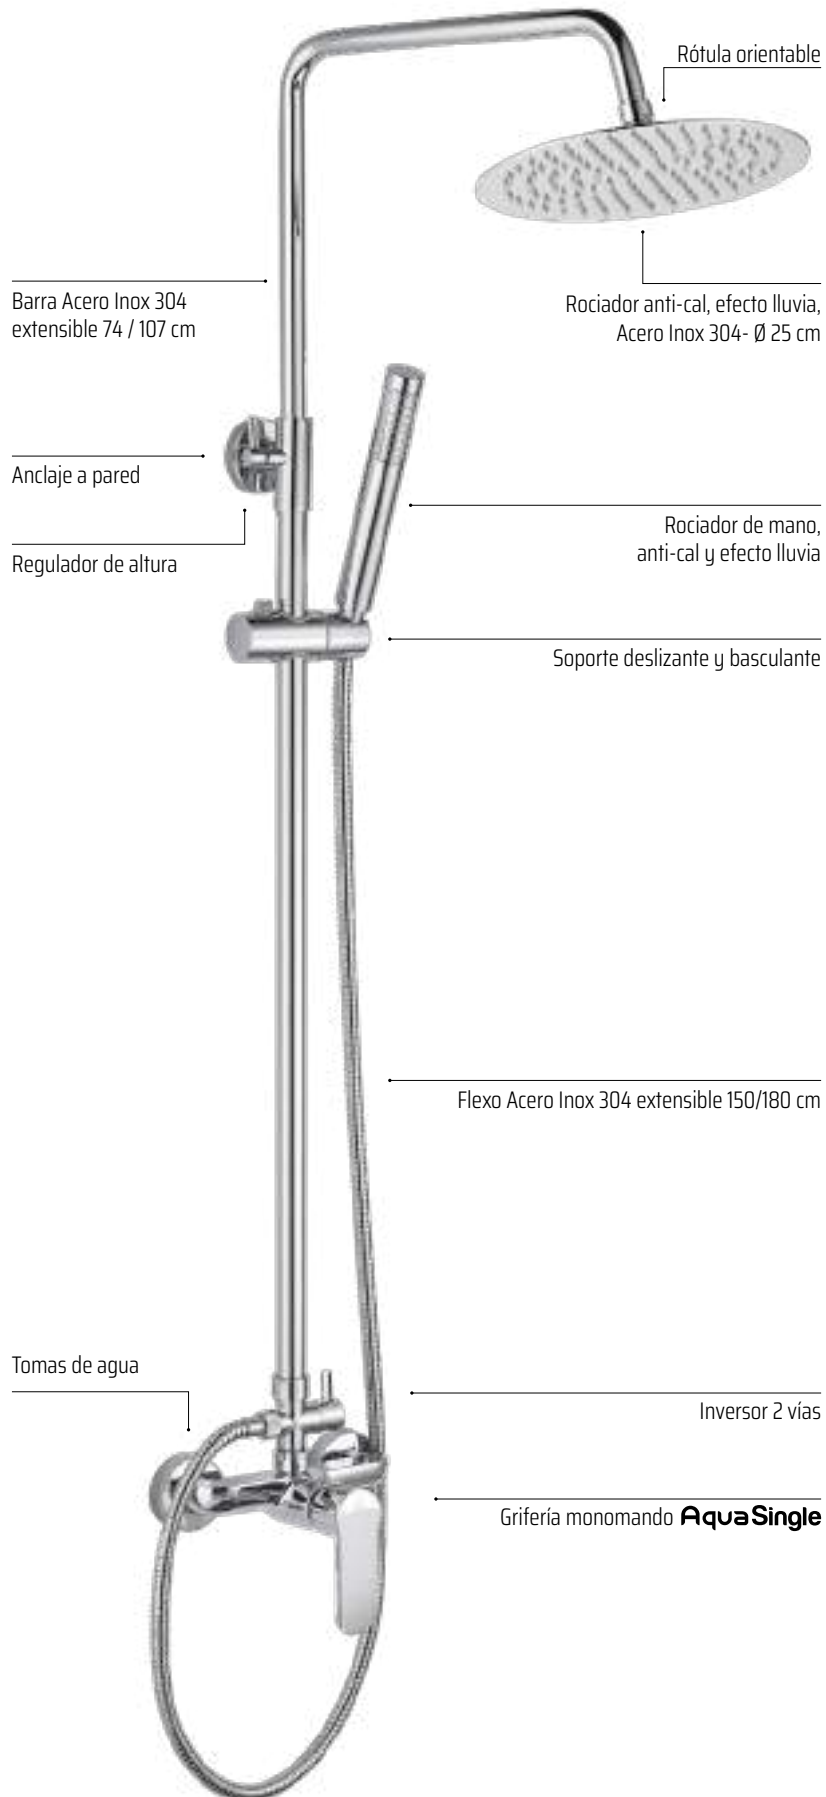

MONOMANDO **AquaSingle**
Misuri