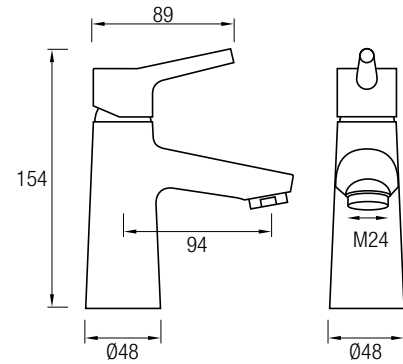

GRIFO BIDÉ*

Grifería Monomando
Latón Cromado
Salida orientable
Aireador