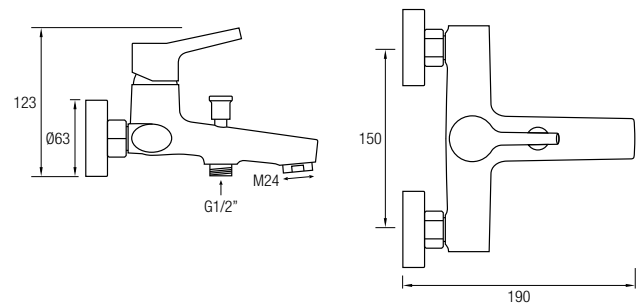

GRIFO DUCHA

Grifería Monomando
Latón Cromado

Accesorios Incluidos:
Rociador de mano anti-cal, efecto lluvia
Flexo Acero Inox 304 extensible 150/180 cm
Soporte basculante