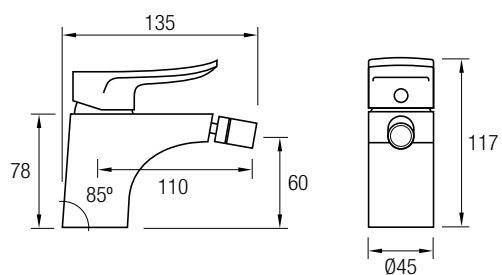

GRIFO BIDÉ CROMADO*

Grifería Monomando
Apertura en frío
Latón Cromado
Salida Orientable
Aireador

Grifería SAYRO CROMO con apertura en frío ColdStart de Aquassent

El sistema ColdStart permite ahorrar agua caliente gracias al funcionamiento de la maneta.

En su posición central, a diferencia del resto de grifería, no mezcla agua caliente y fría sino que el agua es solo fría. Para obtener agua caliente o templada se debe girar la maneta hacia la izquierda.

Coldstart es un sistema incorporado en el grifo dentro del nuevo cartucho de la marca CITEC.