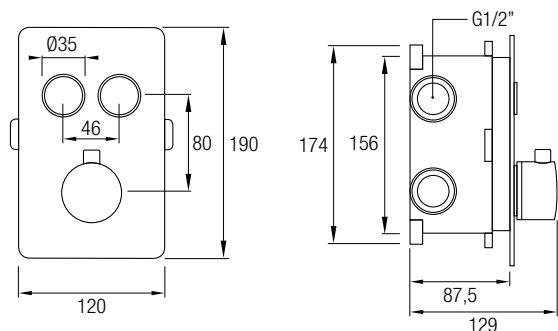

SEV-03

Distribuidor Termostático
Cartucho Sintético **Vernet**®, Máx. Durabilidad
AST AQUASYSTEM TOUCH 3 vías
Latón y Acero Inox 304
Acabado Cromado

Accesorios Incluidos:
Rociador de mano, anti-cal y efecto lluvia
Salida Toma de Agua / Soporte Mango
Flexo Acero Inox 304, extensible 150/180 cm
Caja de Registro