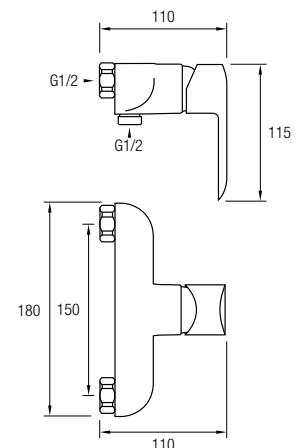

GRIFO DUCHA

Grifería Monomando
Latón Cromado

Accesorios Incluidos:
Rociador de mano anti-cal, efecto lluvia
Flexo Acero Inox 304 extensible 150/180 cm
Soporte basculante