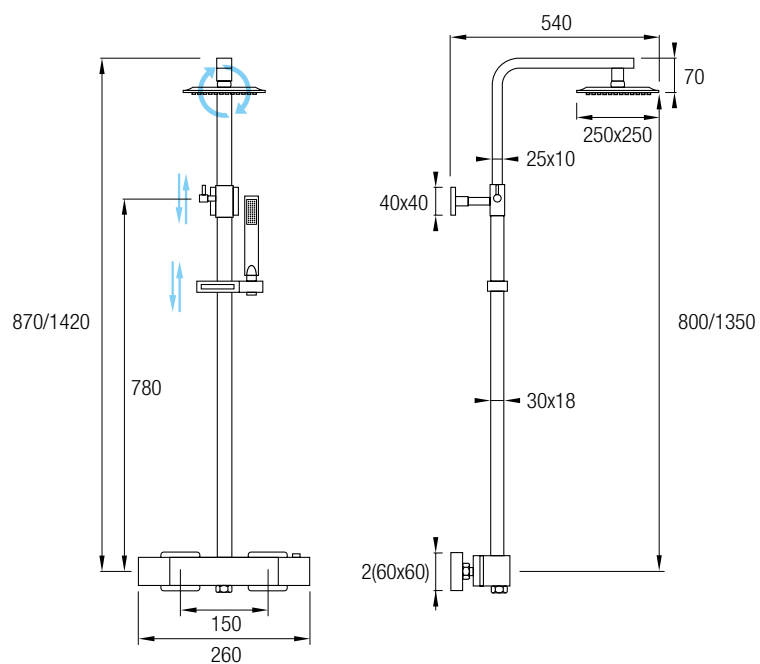

TERMOSTÁTICA **AquaThermo**
Tenerife