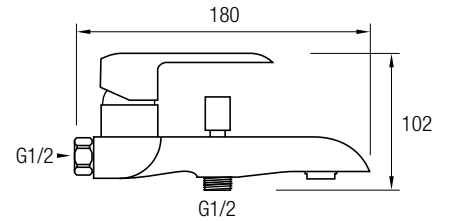

GRIFO BAÑERA

Grifería Monomando
Latón Cromado
Aireador

Accesorios Incluidos:
Rociador de mano anti-cal, efecto lluvia
Flexo Acero Inox 304 extensible 150/180 cm
Soporte basculante