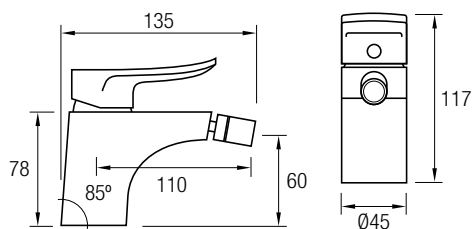

GRIFO BIDÉ NEGRO*

Grifería Monomando
Apertura en frío
Negro Electrochapado
Salida Orientable
Aireador

Grifería SAYRO NEGRO con apertura en frío ColdStart de Aquassent

El sistema ColdStart permite ahorrar agua caliente gracias al funcionamiento de la maneta.

En su posición central, a diferencia del resto de grifería, no mezcla agua caliente y fría sino que el agua es solo fría. Para obtener agua caliente o templada se debe girar la maneta hacia la izquierda.

Coldstart es un sistema incorporado en el grifo dentro del nuevo cartucho de la marca CITEC.