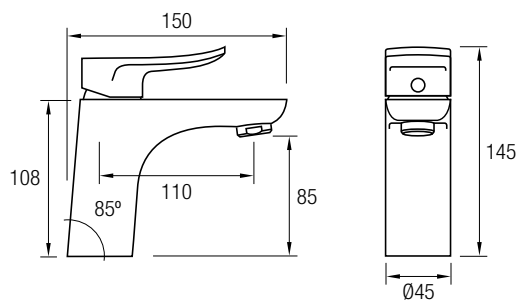

GRIFO LAVABO CROMADO*

Grifería Monomando
Apertura en frío
Latón Cromado
Aireador