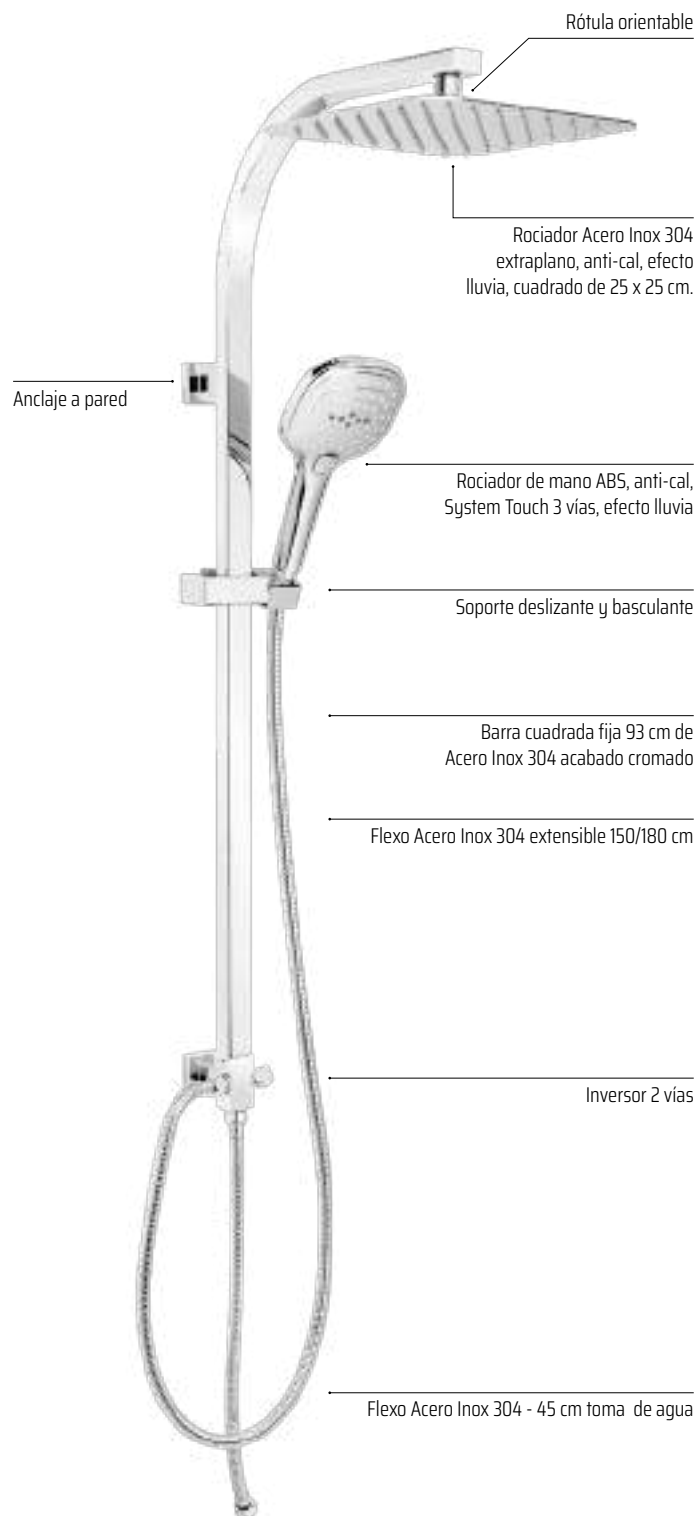

Córcega

Minimalista set de ducha sin grifería **AquaBasic** con acabado en cromo brillo. Incluido en este set hay una barra fija de 93 cm de Acero Inox 304, un rociador extraplano de 25 x 25 cm, rociador de mano y flexo, y un inversor de latón cromado.

Con su inversor podrá seleccionar el rociador superior o la ducha de mano, que dispone de 3 posiciones.

La pronunciada curvatura del brazo de ducha ayuda a crear una sensación agradable de ducha envolvente.

En la parte superior un gran rociador cuadrado y extraplano de Acero Inoxidable 304, de 25 x 25 cm, se une al brazo con una rótula orientable.