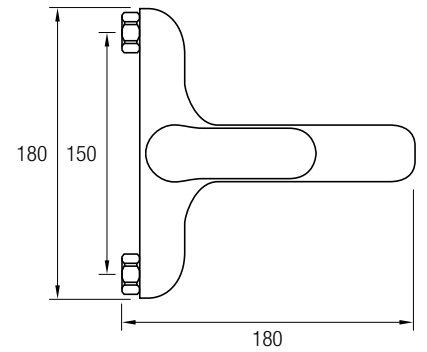

GRIFO BAÑERA

Grifería Monomando
Latón Cromado / Blanco Brillo
Aireador

Accesorios Incluidos:
Rociador de mano anti-cal, efecto lluvia
Flexo Acero Inox 304 extensible 150/180 cm
Soporte basculante