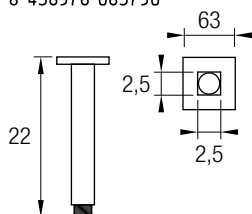

BRAZO PARED CUADRADO

Material: Acero Inox 304
Acabado: Cromado
7,2 x 2,5 x 35,5 cm

BRAZO PARED REDONDO

Material: Acero Inox 304
Acabado: Cromado
8,5 x 2,2 x 35 cm

BRAZO A TECHO 20

Material: Acero Inox 304
Acabado: Cromado
2,5 x 22 x 2,5 cm