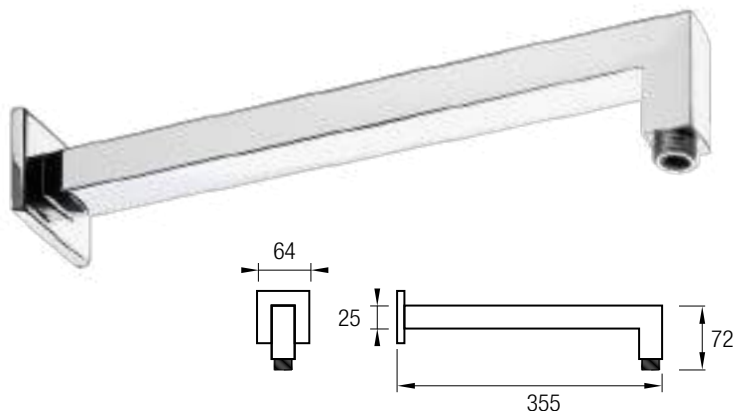

BRAZO PARED CUADRADO

Material: Acero Inox 304
Acabado: Cromado
7,2 x 2,5 x 35,5 cm