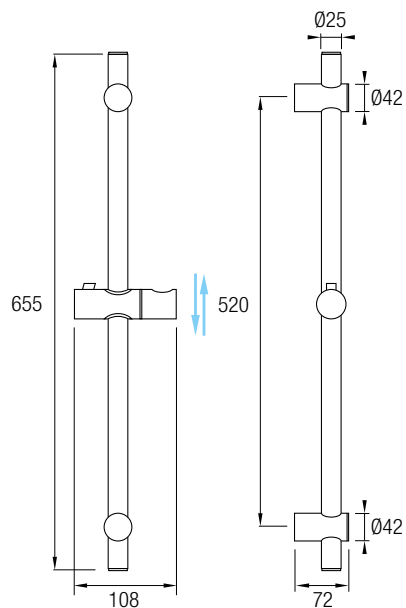

Cool / Barra fija de ducha

Barra Fija Acero Inox 304 Cromado.

Soporte Mango de Ducha Deslizante y Basculante.