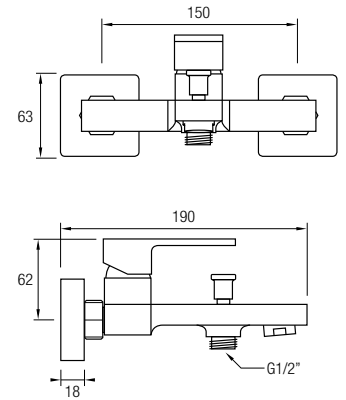

GRIFO BAÑERA

Grifería Monomando
Latón Cromado
Aireador

Accesorios Incluidos:
Rociador de mano anti-cal, 3 posiciones
Flexo Acero Inox 304 extensible 150/180 cm
Soporte basculante