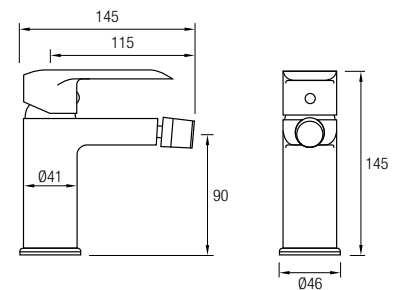

GRIFO BIDÉ

Grifería Monomando
Latón Cromado
Salida orientable
Aireador