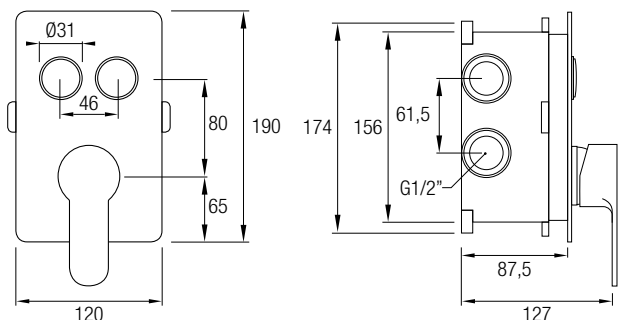

MAL-03

Distribuidor Monomando
Cartucho **sedal**®
AST AQUASYSTEM TOUCH 3 vías
Latón y Acero Inoxidable 304
Acabado Cromado

Accesorios Incluidos:
Rociador de mano, anti-cal y efecto lluvia
Salida Toma de Agua / Soporte Mango
Flexo Acero Inox 304, extensible 150/180 cm
Caja de Registro