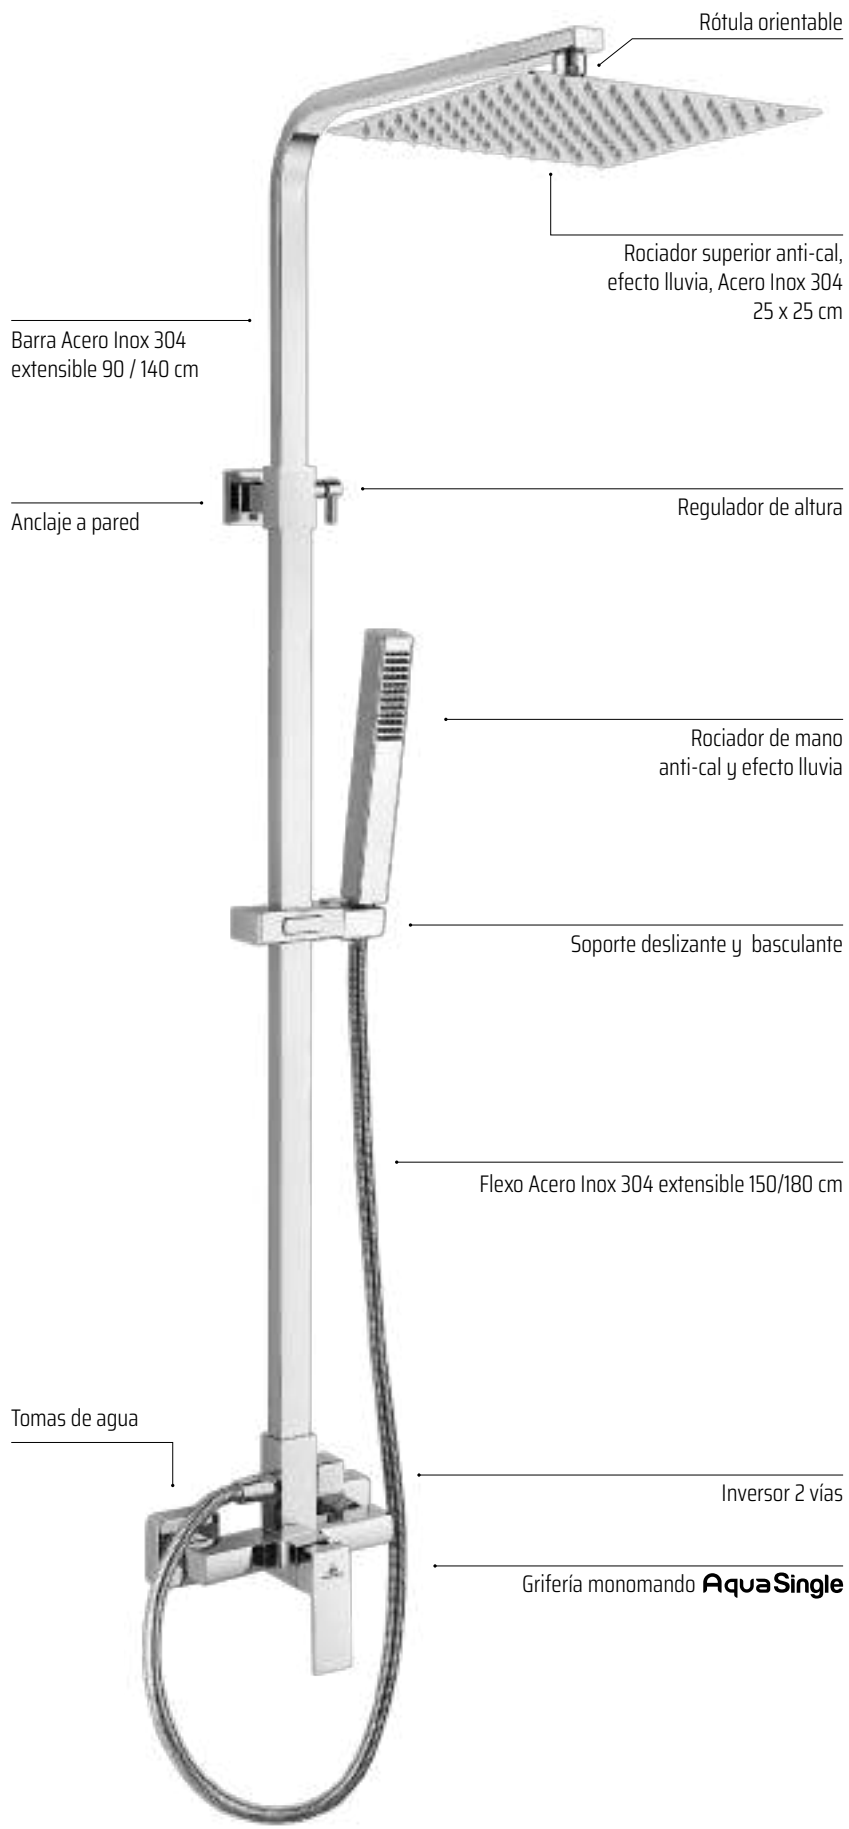

GRIFO BIDÉ

Grifería Monomando
Latón Cromado
Aireador Orientable

GRIFO DUCHA

Grifería Monomando
Latón Cromado

Accesorios Incluidos:
Rociador de mano anti-cal, efecto lluvia
Flexo Acero Inox 304 extensible 150/180 cm
Soporte basculante

GRIFO BAÑERA

Grifería Monomando
Latón Cromado

Accesorios Incluidos:
Rociador de mano anti-cal, efecto lluvia
Flexo Acero Inox 304 extensible 150/180 cm
Soporte basculante

MONOMANDO AquaSingle

Luxor

DISPONIBLE APROXIMADAMENTE
A PARTIR DEL 15 DE JULIO

Conjunto de ducha monomando con un acabado en cromo brillo y una grifería de formas rectangulares con cantos suaves y un mando central para su control.

Incluye una barra cuadrada extensible 95 / 140 cm de Acero Inox 304. También posee un inversor de 2 vías, a un rociador extraplano de 25 x 25 cm con rótula orientable y a un rociador de mano con flexo. La grifería monomando con cartucho **sedal**® funciona con un único mando que regula la temperatura y el caudal del agua.

En la parte superior posee un gran rociador cuadrado y extraplano, de Acero Inoxidable 304, de 25 x 25 cm y con efecto lluvia. El brazo de ducha aumenta la sensación de una ducha relajante.

MONOMANDO AquaSingle