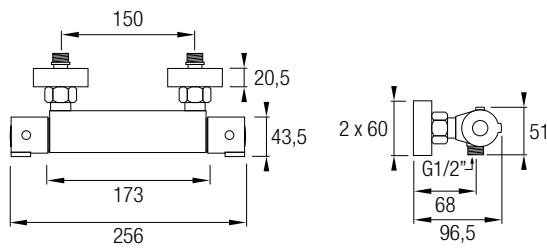

Dakota / Grifería termostática para ducha

Grifería de Ducha Termostática

Material Latón Cromado

Cartucho Sintético **Vernet**®, Máxima Durabilidad