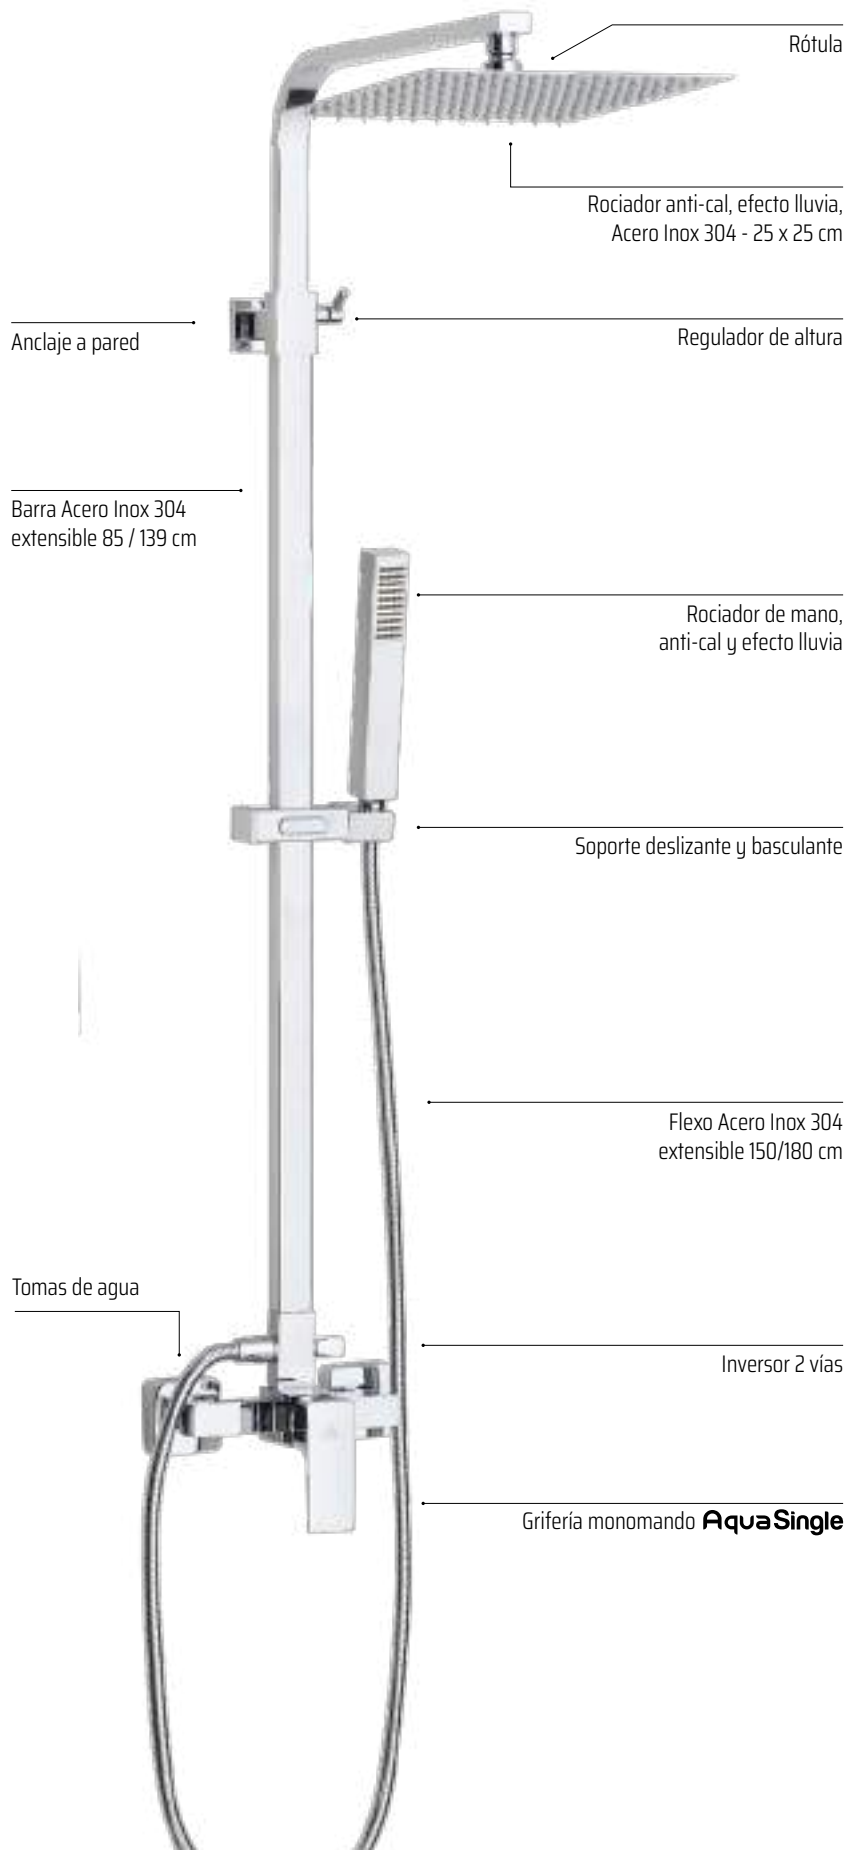

MONOMANDO **AquaSingle**
Seul