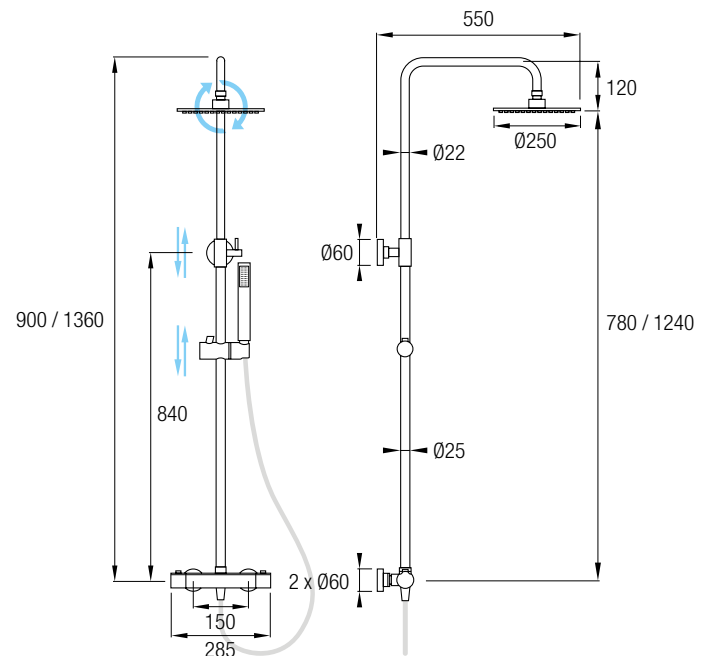

TERMOSTÁTICA **AquaThermo**
Iris