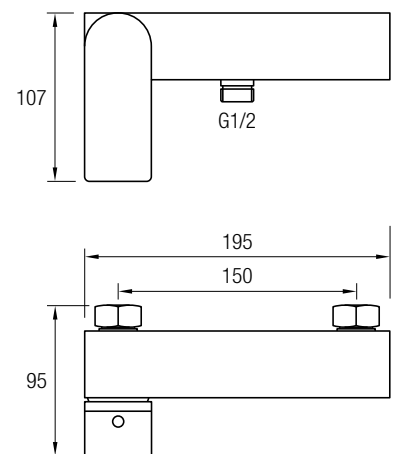

GRIFO DUCHA

Grifería Monomando
Latón Cromado

Accesorios Incluidos:
Rociador de mano, anti-cal y efecto lluvia.
Flexo Acero Inox 304 extensible 150/180 cm
Soporte basculante.