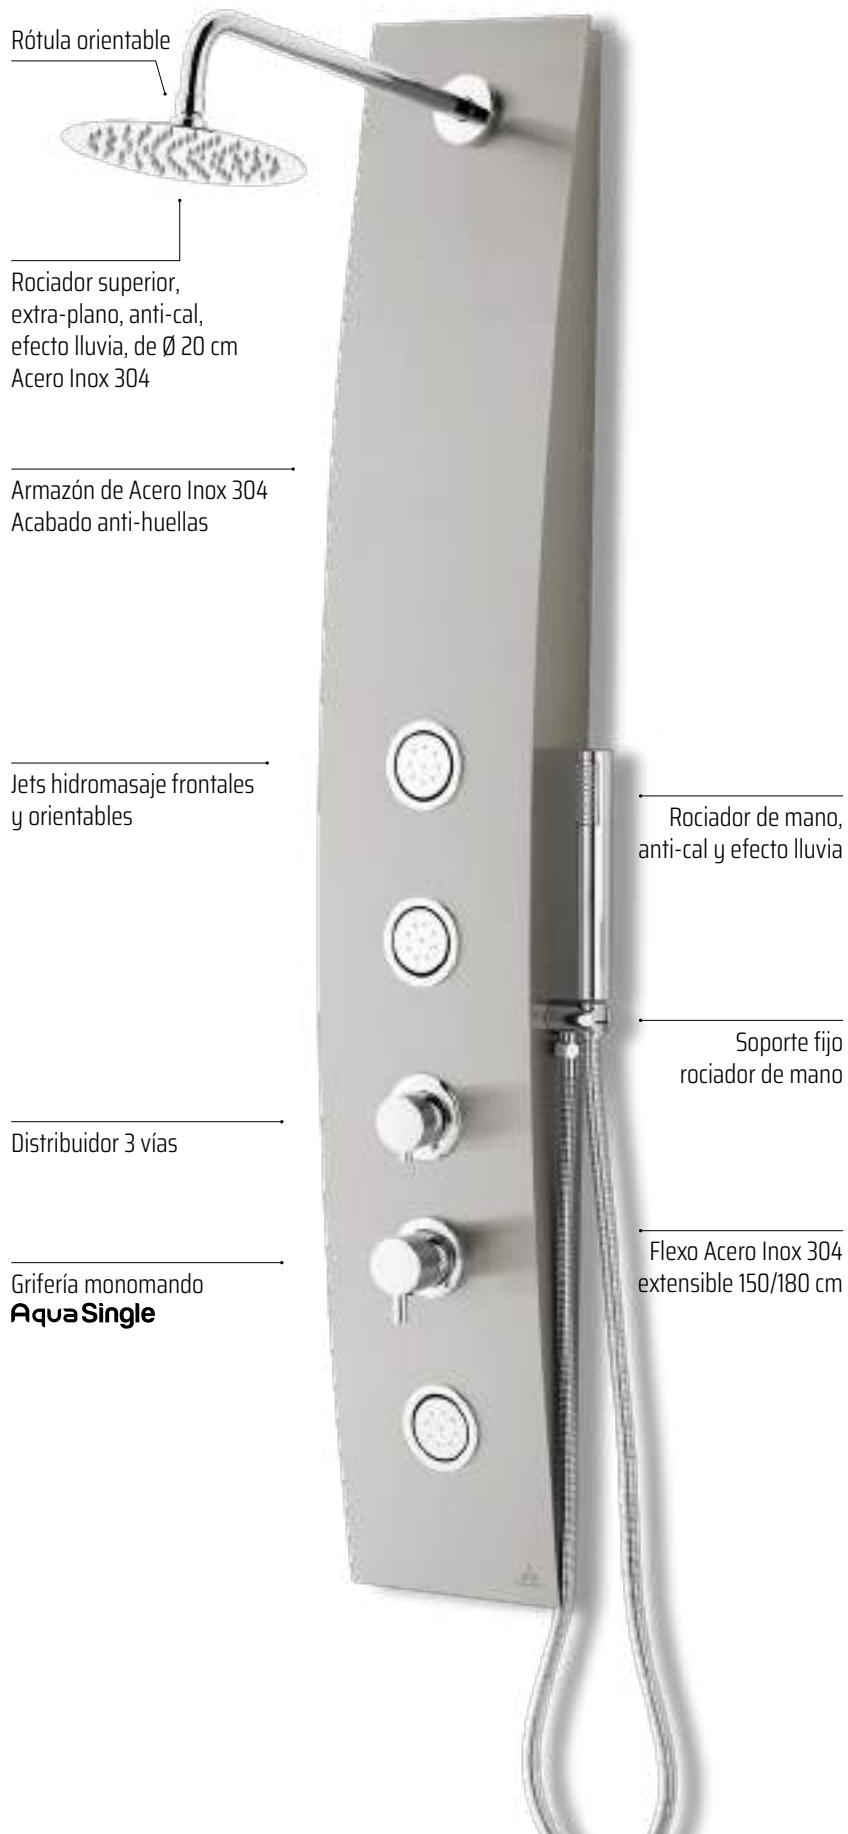

MONOMANDO **AquaSingle**
Yaris