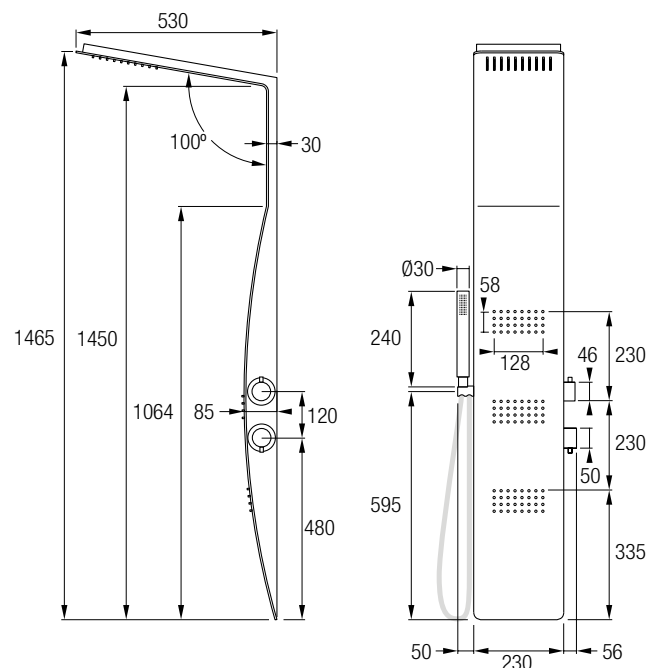

MONOMANDO **AquaSingle**

Dalia

Rociador superior,
anti-cal y efecto lluvia

Armazón de Acero Inox 304
Acabado anti-huellas

Rociador de mano,
anti-cal y efecto lluvia

Soporte fijo rociador de mano

Jets hidromasaje frontales

Flexo Acero Inox 304
extensible 150/180 cm

Distribuidor
3 vías

Grifería
monomando
AquaSingle