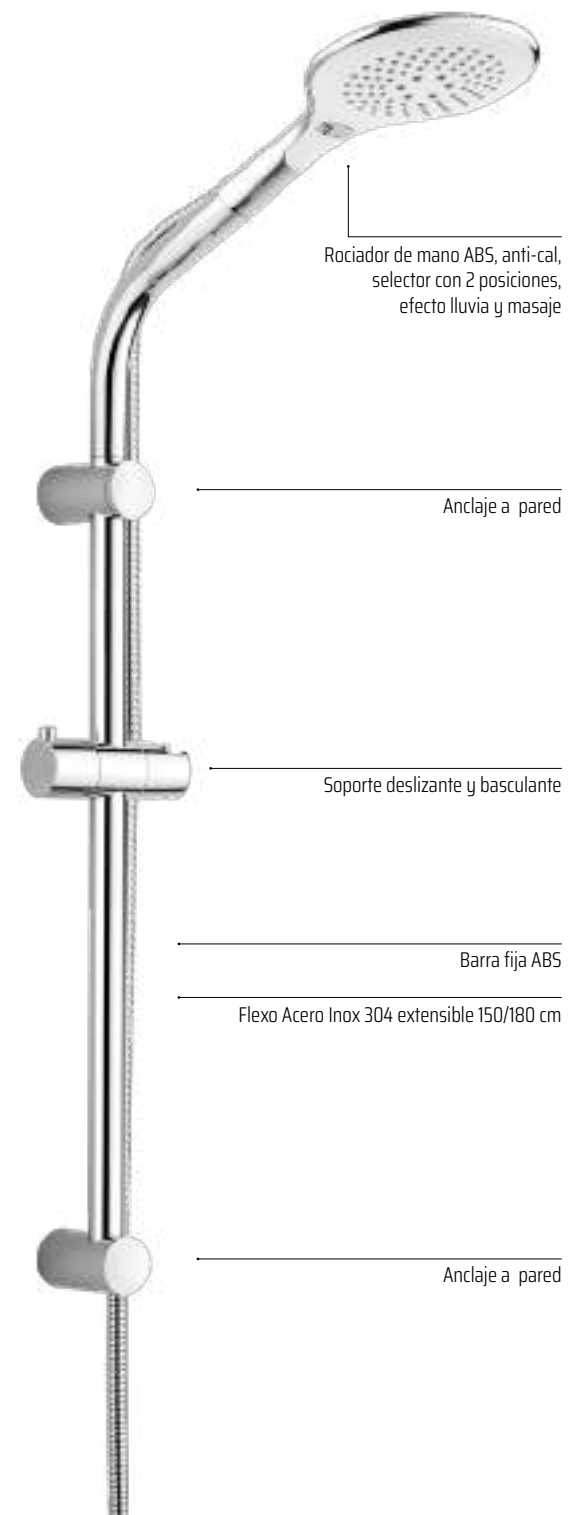

BASIC SHOWER **AquaBasic**

Suna

Barra de Ducha Fija ABS

Rociador de mano 2 Posiciones anti-cal

Flexo Acero Inox 304, extensible 150/180 cm

Soporte Rociador de mano Deslizante y Orientable

Cool / Barra fija de ducha

Barra Fija Acero Inox 304 Cromado.

Soporte Mango de Ducha Deslizante y Basculante.

8 436576 062029

Moon / Barra fija de ducha

Barra Fija Acero Inox 304 Cromado.

Soporte Mango de Ducha Deslizante y Basculante.