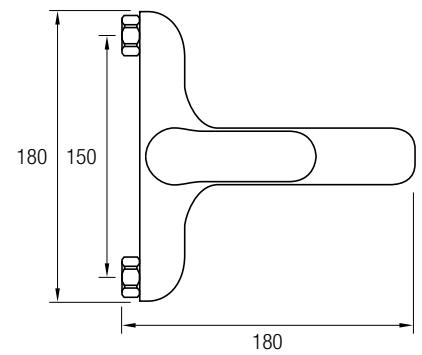

GRIFO BAÑERA

Grifería Monomando
Latón Cromado
Aireador

Accesorios Incluidos:
Rociador de mano anti-cal, efecto lluvia
Flexo Acero Inox 304 extensible 150/180 cm
Soporte basculante