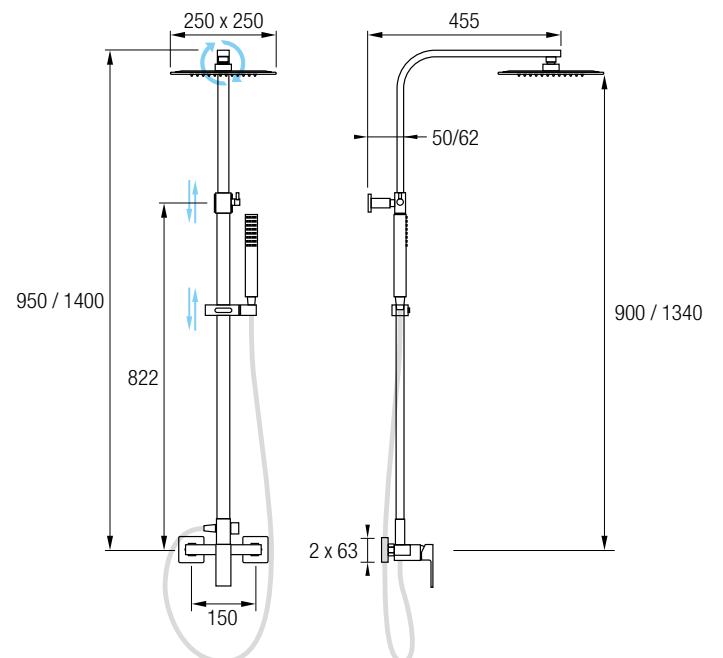

MONOMANDO AquaSingle

Luxor

DISPONIBLE APROXIMADAMENTE
A PARTIR DEL 15 DE JULIO

Conjunto de ducha monomando con un acabado en cromo brillo y una grifería de formas rectangulares con cantos suaves y un mando central para su control.

Incluye una barra cuadrada extensible 95 / 140 cm de Acero Inox 304. También posee un inversor de 2 vías, a un rociador extraplano de 25 x 25 cm con rótula orientable y a un rociador de mano con flexo. La grifería monomando con cartucho **sedal**® funciona con un único mando que regula la temperatura y el caudal del agua.

En la parte superior posee un gran rociador cuadrado y extraplano, de Acero Inoxidable 304, de 25 x 25 cm y con efecto lluvia. El brazo de ducha aumenta la sensación de una ducha relajante.