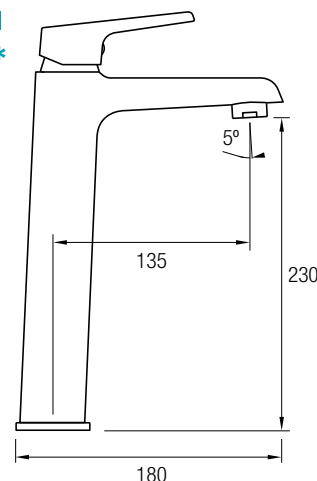

GRIFO LAVABO ALTO*

Grifería Monomando
Latón Cromado
Aireador

*COMBINABLES CON BARRA DE DUCHA ARIZONA

Grifería monomando de latón cromado.

Cartucho monomando **sedal**®.

Inversor 2 vías.

Barra extensible cuadrada 75,5/120 cm de Acero Inox 304 acabado cromado.

Rociador Acero Inox 304 extraplano, anti-cal, efecto lluvia, cuadrado de 25 x 25 cm con rótula orientable.

Rociador de mano anti-cal, efecto lluvia.

Flexo Acero Inox 304 extensible 150/180 cm

Soporte deslizante y basculante.

(ver página 13)