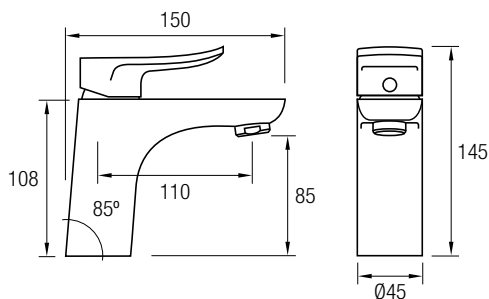

GRIFO LAVABO NEGRO*

Grifería Monomando
Apertura en frío
Negro Electrochapado
Aireador