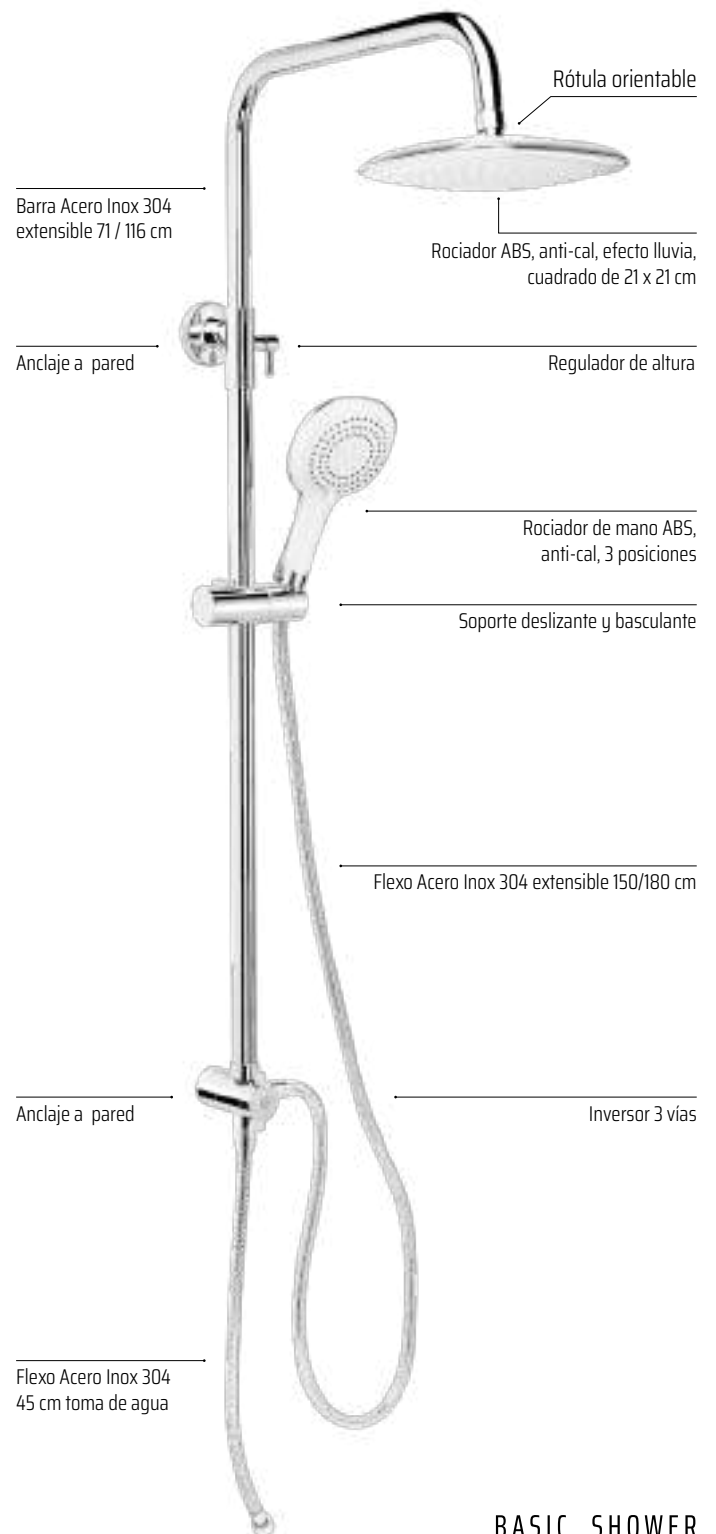

Sencillo y práctico kit de ducha sin grifería **AquaBasic** con acabado en cromo brillo para disfrutar de una ducha sin más.

Con inversor ABS cromado, esta barra posee una barra extensible de 71 / 116 cm de Acero Inox 304, un rociador ABS de 21 x 21 cm, rociador de mano y flexo.

Con un simple giro de su inversor podrá seleccionar el rociador superior, el rociador de mano o ambos a la vez.

Este sencillo kit de ducha proporciona una ducha con una sensación agradable y refrescante.

Un gran rociador superior de 21 x 21 cm con efecto lluvia, está unido al brazo mediante una rótula orientable.