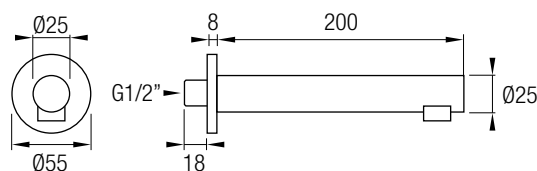

Flexo Acero Inox 304, Extensible **150/180** cm

Flexo Acero Inox 304, Extensible **125/150** cm

F20 CUADRADO

Caño Cuadrado de bañera
Con Aireador
Latón Cromado

F21 REDONDO

Caño Redondo de bañera
Con Aireador
Latón Cromado