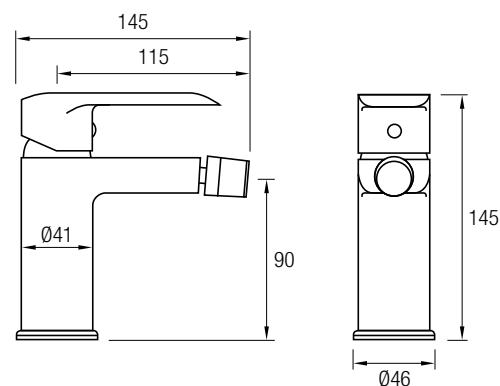

GRIFO LAVABO*

Grifería Monomando
Latón Cromado / Negro Mate
Aireador

GRIFO BIDÉ*

Grifería Monomando
Latón Cromado / Negro Mate
Salida orientable
Aireador

*COMBINABLES CON BARRA DE DUCHA MISURI CROMO/NEGRA