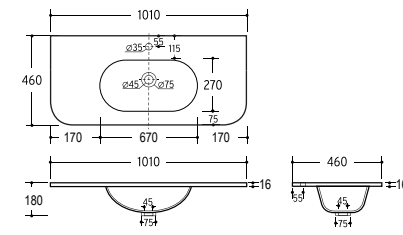

Cotas técnicas · Technical Dimensions