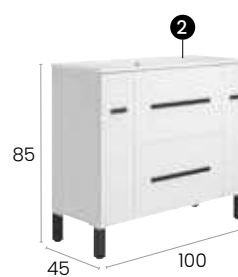

Element 100

Características · Features

Mueble Element de 100 cm. con patas, 2 cajones, 2 puertas y autocierre silencioso.
Element floor unit 100 cm. with 2 soft close drawers and 2 doors.