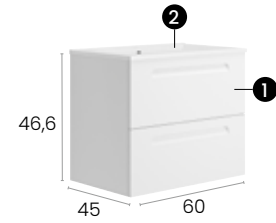

Soul 60

Características · Features

Mueble Soul de 60 cm. suspendido, con 2 cajones y autocierre silencioso.
Soul 60 cm. wall hung unit with 2 soft close drawers.