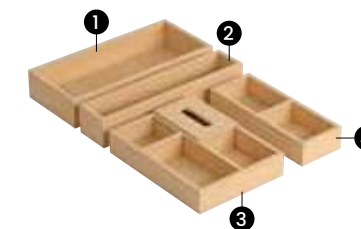

Cajón · Drawer

Características · Features

Tamaños · Sizes

PVP · RRP

Cajones fabricados en madera natural.
Natural wood drawers.

1	DW00010	347 x 152 x 63 mm.	36 €
2	DW00011	347 x 76 x 63 mm.	36 €
3	DW00012	270 x 200 mm.	48 €
4	DW00013	270 x 100 mm.	36 €