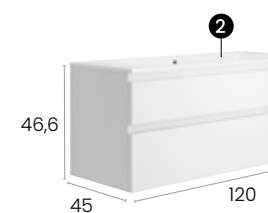

Capri 120

Características · Features

Mueble Capri de 120 cm. suspendido con 2 cajones, 1 seno y autocierre silencioso.

Capri 120 cm. wall hung unit with 2 drawers, 1 sink with silent self-closing.