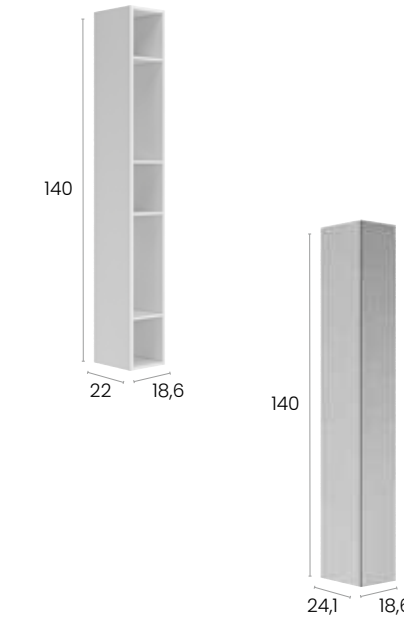

Columna Murano · Murano Column

Características · Features

Acabados · Finishes

PVP · RRP

Columna Murano 18,6x140 cm. suspendida abierta construida en MDF hidrófugo.
Murano wall hung opened column 18,6x140 cm. made with damp-proof MDF board.