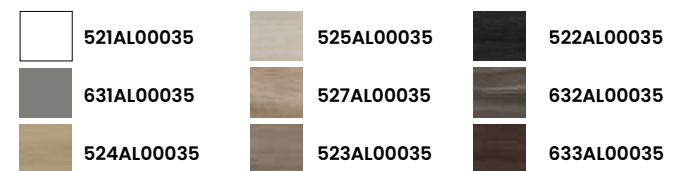

Mueble Colgar Star de 35 cm. suspendido con 1 puerta con autocierre silencioso.

Hang furniture Star suspended 35 cm. with 1 door with silent self-closing.