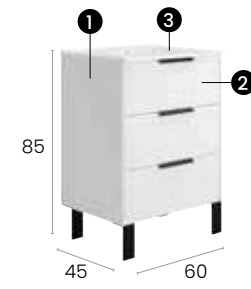

#### Características · Features

Mueble Alborán de 60 cm. con patas con lavabo integral, 3 cajones y autocierre silencioso.

Alborán 60 cm. floor unit with integrated sink and 3 auto-closing silent drawers.