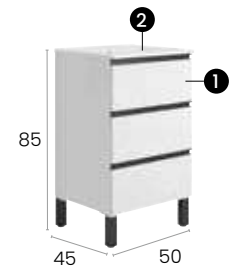

#### Características · Features

Mueble Málaga de 50 cm. con patas, 3 cajones y autocierre silencioso.  
Malaga 50 cm. floor unit with 3 silent self-closing drawers.