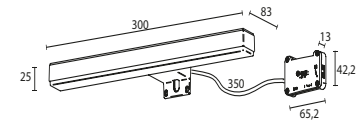

Cotas Técnicas / Technical Dimensions

Ref 1600472

IP44

- ⚡ Tensión · Tension: 230V-50Hz
- ⚡ Potencia · Power: 8W
- 📏 Temperatura de color · Color temperature: 5700 K
- △ Ángulo apertura · Opening angle: 900

PVP · RRP 50 €