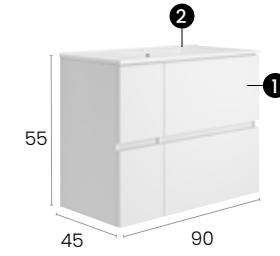

Nordic 90

Características · Features

Mueble Nordic de 90 cm. suspendido con 4 cajones y autocierre silencioso.

Nordic 90 cm. wall hung unit with 4 drawers with silent self-closing.