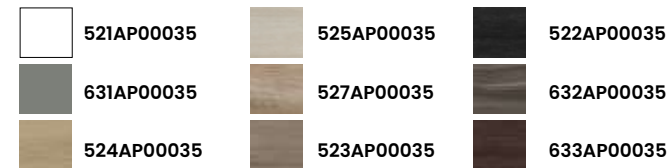

Mueble Columna Star de 35 cm. patas, 2 puertas con autocierre silencioso y 2 cajones.
Column furniture Star 35 cm. with legs, 2 doors with silent self-closing and 2 drawers.