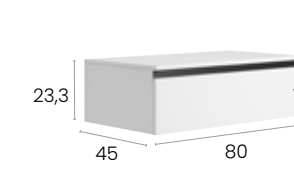

Málaga 80 1C

Características · Features

Mueble Málaga de 80 cm. suspendido con 1 cajón y autocierre silencioso.

Malaga 80 cm. wall hung with 1 soft close drawer.