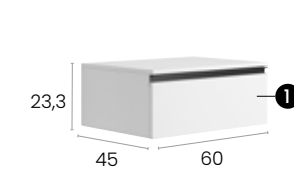

Málaga 60 1C

Características · Features

Mueble Málaga de 60 cm. suspendido con 1 cajón y autocierre silencioso.

Malaga 60 cm. wall hung with 1 soft close drawer.