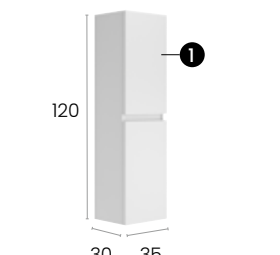

Nordic Columna · Column

Características · Features

Columna Nordic con 2 puertas, con autocierre silencioso.

Nordic Column wall hung unit with 2 doors with silent self-closing.