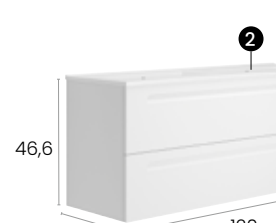

Soul 120 D

Características · Features

Mueble Soul de 120 cm. suspendido, con 2 cajones, lavabo de 2 senos y autocierre silencioso.
Soul 120 cm. wall hung unit 2 sinks with 2 soft close drawers.