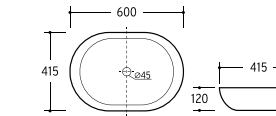

Cotas Técnicas · Technical Dimensions

PVP · RRP

Lavabo · Washbasin
128 €