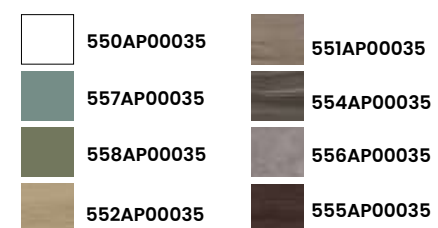

Acabados · Finishes

PVP · RRP

Columna · Column **234 €**