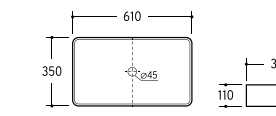

Cotas Técnicas · Technical Dimensions

PVP · RRP

Lavabo · Washbasin
120 €