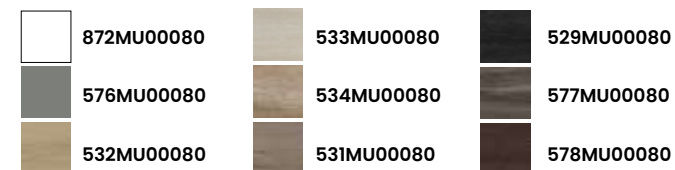

Acabados · Finishes

PVP · RRP

Mueble · Furniture **263 €**
Lavabo · Washbasin **114 €**

Total · Total **377 €**