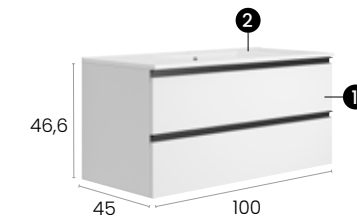

Málaga 100 2C

Características · Features

Mueble Málaga de 100 cm. suspendido con 2 cajones y autocierre silencioso

Malaga 100 cm. wall hung with 2 soft close drawers.