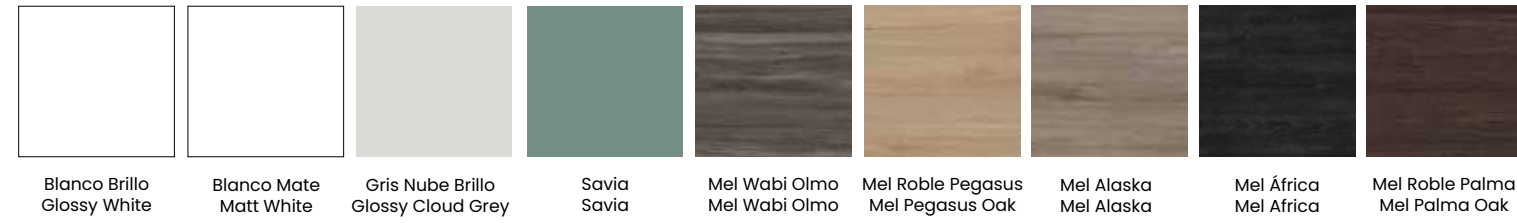

Capri

Precios PVP sin IVA. Prices RRP without VAT.

1 Acabados · Finishes

2 Lavabo Integral Cerámico Ceramic Integral Washbasin

Ver página 180
See on pag. 180

Precios PVP sin IVA. Prices RRP without VAT.

Capri 60

Características · Features

Mueble Capri de 60 cm. con patas, 3 cajones metálicos y autocierre silencioso.
Capri 60 cm. floor unit with 3 metallic drawers with silent self-closing.

Acabados · Finishes

PVP · RRP

Mueble · Furniture **246 €**
Lavabo · Washbasin **88 €**

Total · Total **334 €**

Capri 80

Características · Features

Mueble Capri de 80 cm. con patas, 3 cajones metálicos y autocierre silencioso.
Capri 80 cm. floor unit with 3 metallic drawers with silent self-closing.

Acabados · Finishes

PVP · RRP

Mueble · Furniture **259 €**
Lavabo · Washbasin **114 €**

Total · Total **373 €**

Capri 90

Características · Features

Mueble Capri de 90 cm. con patas, 3 cajones metálicos y autocierre silencioso.
Capri 90 cm. floor unit with 3 metallic drawers with silent self-closing.

Acabados · Finishes

PVP · RRP

Mueble · Furniture **291 €**
Lavabo · Washbasin **120 €**

Total · Total **411 €**

Capri 100

Características · Features

Mueble Capri de 100 cm. con patas, 3 cajones metálicos y autocierre silencioso.
Capri 100 cm. floor unit with 3 metallic drawers with silent self-closing.

Acabados · Finishes

PVP · RRP

Mueble · Furniture **291 €**
Lavabo · Washbasin **150 €**

Total · Total **441 €**

Capri 120

Características · Features

Mueble Capri de 120 cm. 1 seno con patas, 3 cajones metálicos y autocierre silencioso.
Capri 120 cm. floor unit with 1 sink, 3 metallic drawers with silent self-closing.

Acabados · Finishes

PVP · RRP

Mueble · Furniture **314 €**
Lavabo · Washbasin **234 €**

Total · Total **548 €**

Capri 120

Características · Features

Mueble Capri de 120 cm. 2 senos con patas, 3 cajones metálicos y autocierre silencioso.
Glass 100 cm. floor unit with 2 sinks, 3 metallic drawers with silent self-closing.

Acabados · Finishes

PVP · RRP

Mueble · Furniture **314 €**
Lavabo · Washbasin **284 €**

Total · Total **598 €**

Capri Columna · Column

Características · Features

Columna Capri con patas, 2 puertas, 3 baldas fijas y autocierre silencioso.
Capri floor column with 2 soft close doors and 3 shelves with silent self-closing.