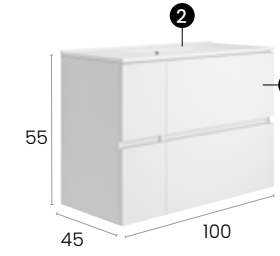

Nordic 100

Características · Features

Mueble Nordic de 100 cm. suspendido con 4 cajones y autocierre silencioso.

Nordic 100 cm. wall hung unit with 4 drawers with silent self-closing.