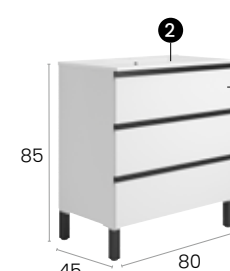

Málaga 80

Características · Features

Mueble Málaga de 80 cm. con patas, 3 cajones y autocierre silencioso.
Malaga 80 cm. floor unit with 3 silent self-closing drawers.