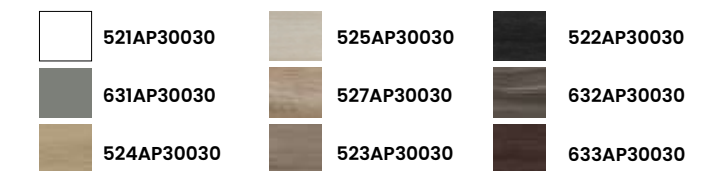

Mueble Columna Star de 30 cm. suspendido, 1 puertas con autocierre silencioso.

Column furniture Star 30 cm. suspended, 1 door with silent self-closing.