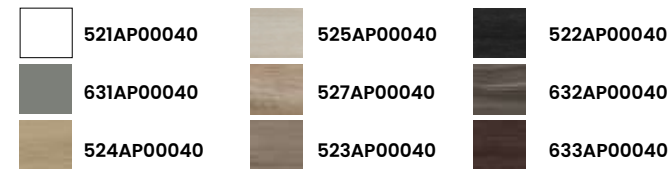

Mueble Columna Star de 40 cm. patas, 2 puertas con autocierre silencioso y 1 cajón.
Column furniture Star with 40 cm. legs, 2 doors with silent self-closing and 1 drawer.