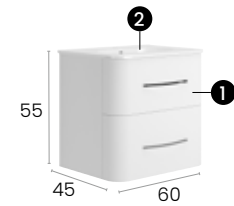

### Características · Features

Mueble Harlem de 60 cm. suspendido con lavabo integral, 2 cajones y autocierre silencioso.

Harlem 60 cm. wall hung unit with 2 drawers with silent self-closing.