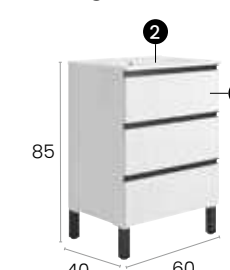

Málaga 60 R

Características · Features

Mueble Málaga de 60 cm., 3 cajones y autocierre silencioso.
Malaga 60 cm. floor unit with 3 soft close drawers