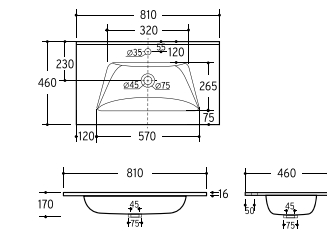

Cotas técnicas · Technical Dimensions