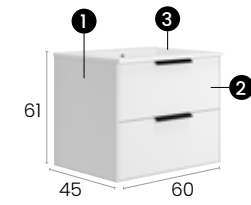

#### Características · Features

Mueble Alborán de 60 cm. suspendido con lavabo integral, 2 cajones y autocierre silencioso.

Alborán 60 cm. wall hung unit with integrated sink and 2 auto-closing silent drawers.