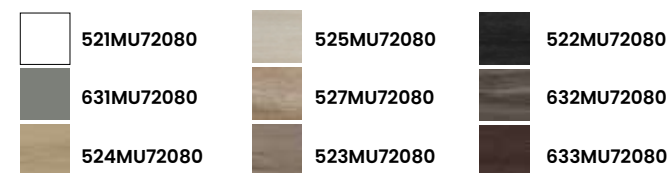

Acabados · Finishes

PVP · RRP

Mueble · Furniture **262 €**
Lavabo · Washbasin **114 €**

Total · Total **376 €**