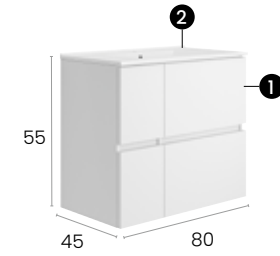

#### Características · Features

Mueble Nordic de 80 cm. suspendido con 4 cajones y autocierre silencioso.

Nordic 80 cm. wall hung unit with 4 drawers with silent self-closing.