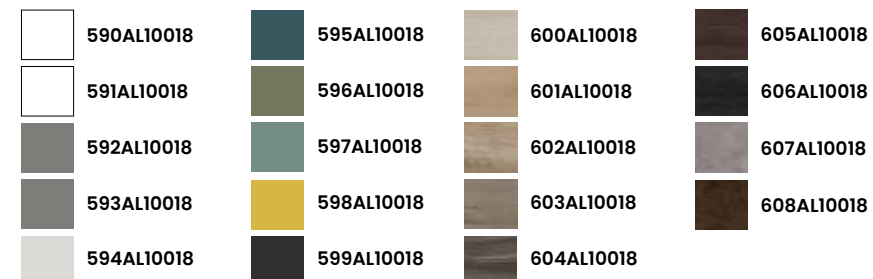

Auxiliares · Complementary Units

Precios PVP sin IVA. Prices RRP without VAT.

Precios PVP sin IVA. Prices RRP without VAT.

Acabados · Finishes

Columna Murano · Murano Column

Características · Features

Acabados · Finishes

PVP · RRP

Columna Murano 18,6x140 cm. suspendida abierta construida en MDF hidrófugo.
Murano wall hung opened column 18,6x140 cm. made with damp-proof MDF board.

300 €

CON ESPEJO · WITH MIRROR

Columna Murano 18,6x140 cm. con una puerta de espejo con sistema apertura *push&pull*.
Murano wall hung column 18,6x140 cm. with a mirror door and push&pull opening system.

PVP · RRP

350 €

Murano Colgar V · Wall Cupboard V

Características · Features

Acabados · Finishes

PVP · RRP

Colgar Murano 30x60 cm. con una balda de cristal.
Murano wall hung cupboard 30x60 cm. with one glass shelf.

110 €

Murano Colgar H · Wall Cupboard H

Características · Features

Acabados · Finishes

PVP · RRP

Colgar murano de 30x60cm Horizontal sin balda.
Murano horizontal wall hung cupboard 30x60 cm. without shelf.

110 €

Murano Cubo · Murano Cube

Características · Features

Acabados · Finishes

PVP · RRP

Cubo Murano abierto de 30x30 cm.
Murano wall hung opened cube 30x30 cm.

63 €

Murano Balda · Murano Balda

Características · Features

Acabados · Finishes

PVP · RRP

Balda Murano con colgadores ocultos 20,6x40 cm.
Murano open shelf with hidden hangers 20,6x40 cm.

65 €

Balda Murano con colgadores ocultos 20,6x60 cm.
Murano open shelf with hidden hangers 20,6x60 cm.

70 €

Balda Murano con colgadores ocultos 20,6x80 cm.
Murano open shelf with hidden hangers 20,6x80 cm.

75 €

Cajón · Drawer

Características · Features

Tamaños · Sizes

PVP · RRP

Cajones fabricados en madera natural.
Natural wood drawers.