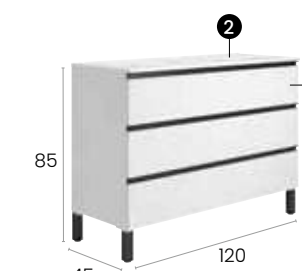

Málaga 120 2S

Características · Features

Mueble Málaga de 120 cm. con patas, 3 cajones con lavabo de 2 senos y autocierre silencioso.
Malaga 120 cm. floor unit 2 bowls with 3 silent self-closing drawers.