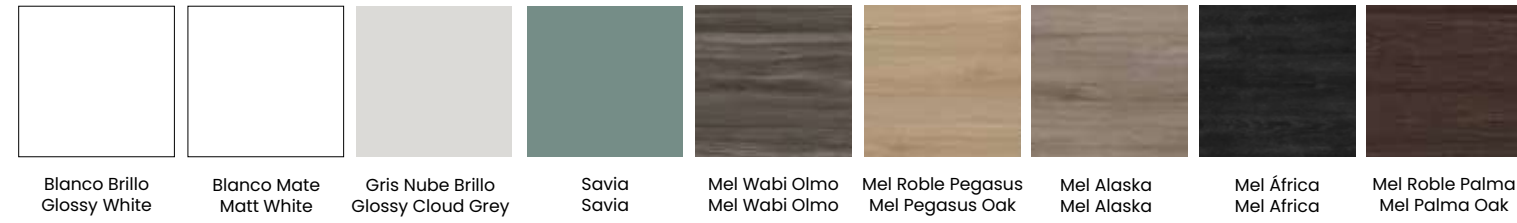

Capri

Precios PVP sin IVA. Prices RRP without VAT.

1 Acabados · Finishes

2 Lavabo Integral Cerámico Ceramic Integral Washbasin

Ver página 180
See on pag. 180

Precios PVP sin IVA. Prices RRP without VAT.

Capri 120D

Características · Features

Mueble Capri de 120 cm. suspendido con 2 cajones, 2 senos y autocierre silencioso.

Glass 100 cm. wall hung unit with 2 drawers, 2 sinks with silent self-closing.