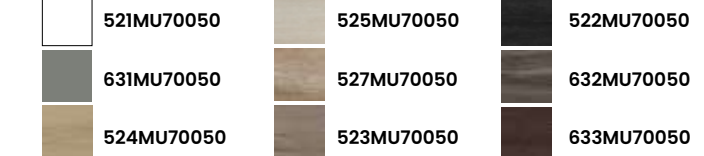

Acabados · Finishes

PVP · RRP

Mueble · Furniture **197 €**
Lavabo · Washbasin **91 €**

Total · Total **288 €**