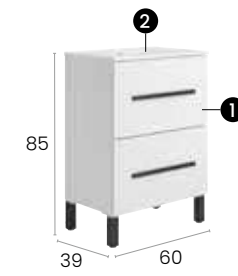

Element 60 R

Características · Features

Mueble Element de 60 cm. con patas, 2 cajones y autocierre silencioso.
Element floor unit 60 cm. with 2 soft close drawers.