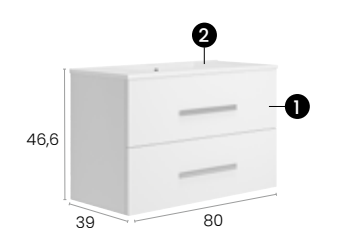

Star 80 R

Características · Features

Mueble Star de 80 cm., 2 cajones y autocierre silencioso.
Star wall hung unit 80 cm. with 2 soft close drawers.