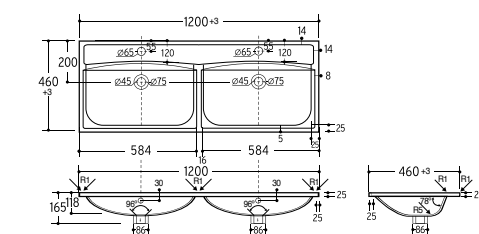

Cotas técnicas · Technical Dimensions