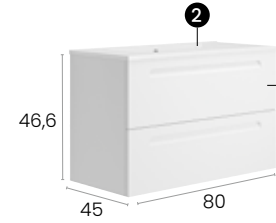

Soul 80

Características · Features

Mueble Soul de 80 cm. suspendido, con 2 cajones y autocierre silencioso.
Soul 80 cm. wall hung unit with 2 soft close drawers.