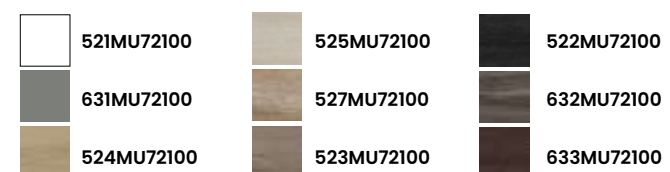

Acabados · Finishes

PVP · RRP

Mueble · Furniture **293 €**
Lavabo · Washbasin **150 €**

Total · Total **443 €**