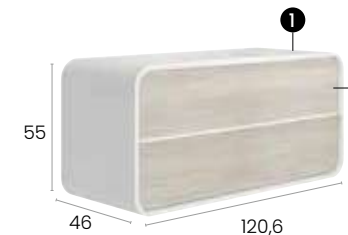

Óvalo 120 Integral

Características · Features

Acabados · Finishes

Mueble Óvalo con lavabo integrado de 120 cm. suspendido con lavabo integral, 2 cajones y autocierre silencioso.

Óvalo 120 cm. wall hung unit with integrated sink and 2 auto-closing silent drawers.

1	2	1	2	1	2
		994MU80120		995MU80120	
		994MU82120		995MU82120	
		994MU83120		995MU83120	
		994MU84120		995MU84120	

PVP · RRP

Mueble · Furniture **917 €**