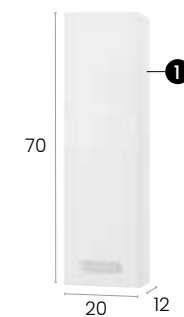

Star 20 Colgar · Hang

Características · Features

Acabados · Finishes

PVP · RRP