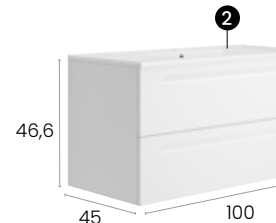

Soul 100

Características · Features

Mueble Soul de 100 cm. suspendido, con 2 cajones y autocierre silencioso.
Soul 100 cm. wall hung unit with 2 soft close drawers.