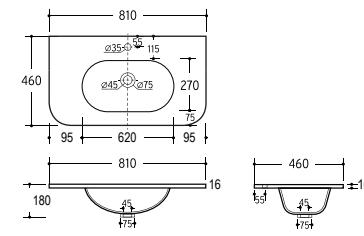

Cotas técnicas · Technical Dimensions