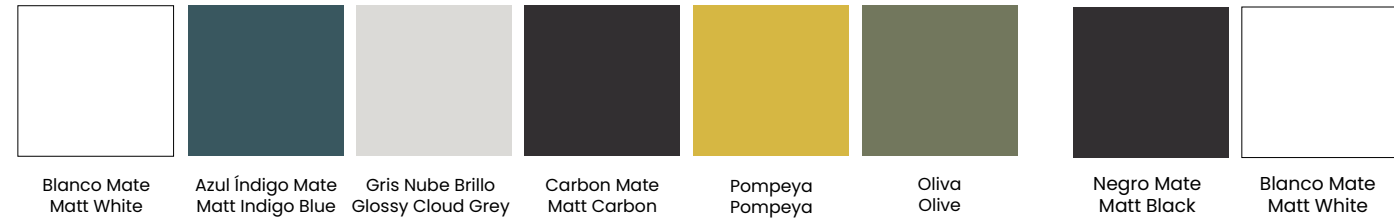

Glass

Precios PVP sin IVA. Prices RRP without VAT.

1 Acabados · Finishes

2 Perfiles · Frame

3 Lavabo Integral Cerámico Ceramic Integral Washbasin

Ver página 180
See on pag. 180

Glass 60

Características · Features

Mueble Glass de 60 cm. suspendido con 2 cajones y autocierre silencioso.
Glass 60 cm. wall hung unit with 2 drawers with silent self-closing.

Acabados · Finishes

967MU70060	973MU70060
971MU70060	969MU70060
972MU70060	968MU70060

PVP · RRP

Mueble · Furniture **606 €**
Lavabo · Washbasin **88 €**

Total · Total **694 €**

FRENTE CAJONES EN CRISTAL BRILLO
GLOSSY GLASS DRAWER FRONTS.

Glass 80

Características · Features

Mueble Glass de 80 cm. suspendido con 2 cajones y autocierre silencioso.
Glass 80 cm. wall hung unit with 2 drawers with silent self-closing.

Acabados · Finishes

967MU70080	973MU70080
971MU70080	969MU70080
972MU70080	968MU70080

PVP · RRP

Mueble · Furniture **661 €**
Lavabo · Washbasin **114 €**

Total · Total **775 €**

FRENTE CAJONES EN CRISTAL BRILLO
GLOSSY GLASS DRAWER FRONTS.

Glass 100

Características · Features

Mueble Glass de 100 cm. suspendido con 2 cajones y autocierre silencioso.
Glass 100 cm. wall hung unit with 2 drawers with silent self-closing.

Acabados · Finishes

967MU70100	973MU70100
971MU70100	969MU70100
972MU70100	968MU70100

PVP · RRP

Mueble · Furniture **744 €**
Lavabo · Washbasin **150 €**

Total · Total **894 €**

FRENTE CAJONES EN CRISTAL BRILLO
GLOSSY GLASS DRAWER FRONTS.

Glass 120 1S

Características · Features

Mueble Glass de 120 cm. suspendido 1 seno con 2 cajones y autocierre silencioso.
Glass 120 cm. 1 sink wall hung unit with 2 drawers with silent self-closing.

Acabados · Finishes

967MU70120	973MU70120
971MU70120	969MU70120
972MU70120	968MU70120

PVP · RRP

Mueble · Furniture **827 €**
Lavabo · Washbasin **234 €**

Total · Total **1.061 €**

FRENTE CAJONES EN CRISTAL BRILLO
GLOSSY GLASS DRAWER FRONTS.

Glass 120 2S

Características · Features

Mueble Glass de 120 cm. suspendido 2 senos con 2 cajones y autocierre silencioso.
Glass 120 cm. 2 sinks wall hung unit with 2 drawers with silent self-closing.

Acabados · Finishes

967MU80120	973MU80120
971MU80120	969MU80120
972MU80120	968MU80120

PVP · RRP

Mueble · Furniture **827 €**
Lavabo · Washbasin **284 €**

Total · Total **1.111 €**

FRENTE CAJONES EN CRISTAL BRILLO
GLOSSY GLASS DRAWER FRONTS.

Precios PVP sin IVA. Prices RRP without VAT.

Glass Columna · Column

Características · Features

Acabados · Finishes

967AP00039	973AP00039
971AP00039	969AP00039
972AP00039	968AP00039

PVP · RRP

Columna · Cupboard **413 €**

FRENTE PUERTAS EN CRISTAL BRILLO
GLOSSY GLASS DOOR FRONTS.

Glass Colgar · Wall Cupboard

Características · Features

Acabados · Finishes

967AL00039	973AL00039
971AL00039	969AL00039
972AL00039	968AL00039

PVP · RRP

Columna · Cupboard **206 €**

FRENTE PUERTAS EN CRISTAL BRILLO
GLOSSY GLASS DOOR FRONTS.

Nepal Espejo · Mirror

Características · Features

Espejo Nepal 6 lados
Nepal Mirror 6 sides

Tamaños · Sizes

60 Ø cm	551ES00060
80 Ø cm	551ES00080
100 Ø cm	551ES00100

PVP · RRP

84 €

102 €

134 €

Perfil negro
Black frame

60 Ø cm	551ES00061
80 Ø cm	551ES00081
100 Ø cm	551ES00101

114 €

132 €

164 €