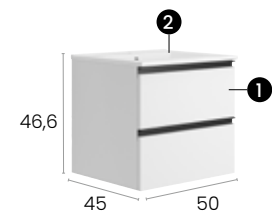

#### Características · Features

Mueble Málaga de 50 cm. suspendido con 2 cajones y autocierre silencioso

Malaga 50 cm. wall hung with 2 soft close drawers.