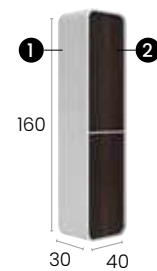

Óvalo Columna · Column

Características · Features

Acabados · Finishes

Columna Óvalo suspendida con 2 puertas, 3 baldas móviles y autocierre silencioso.

Óvalo wall hung column with 3 shelves with 2 soft-closed doors.

1	2	1	2	1	2
		994AP00040		995AP00040	
		994AP02040		995AP02040	
		994AP03040		995AP03040	
		994AP04040		995AP04040	

PVP · RRP

Columna · Column **451 €**