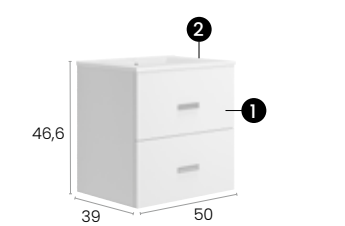

Star 50 R

Características · Features

Mueble Star de 50 cm., 2 cajones y autocierre silencioso.
Star wall hung unit 50 cm. with 2 soft close drawers.