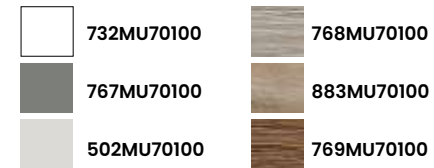

Acabados · Finishes

PVP · RRP
Mueble · Furniture **348 €**
Lavabo · Washbasin **150 €**

Total · Total **498 €**