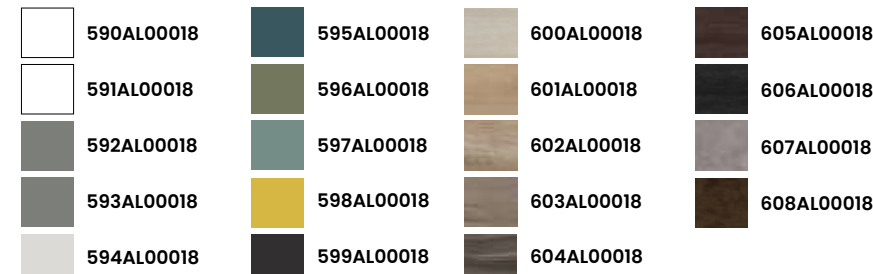

Murano Colgar V · Wall Cupboard V

Características · Features

Acabados · Finishes

PVP · RRP

Colgar Murano 30x60 cm. con una balda de cristal.
Murano wall hung cupboard 30x60 cm. with one glass shelf.

110 €

Murano Colgar H · Wall Cupboard H

Características · Features

Acabados · Finishes

PVP · RRP

Colgar murano de 30x60cm Horizontal sin balda.
Murano horizontal wall hung cupboard 30x60 cm. without shelf.