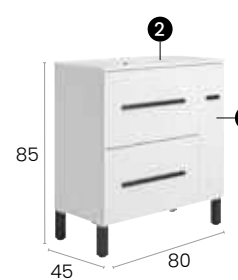

Element 80

Características · Features

Mueble Element de 80 cm. con patas, 2 cajones, 1 puerta y autocierre silencioso.
Element floor unit 80 cm. with 1 door and 2 soft close drawers.