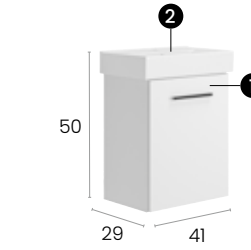

Small

Características · Features

Mueble Small de 41 cm. 1 puerta y autocierre silencioso.
Small 41 cm. 1 door with silent self-closing.