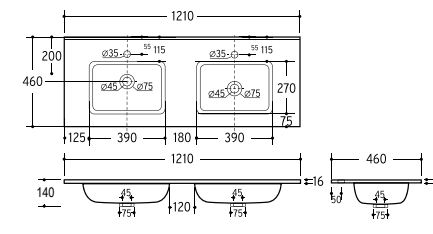

Cotas técnicas · Technical Dimensions