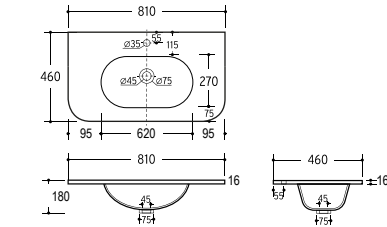

Cotas Técnicas · Technical Dimensions

PVP · RRP

Lavabo · Washbasin **155 €**