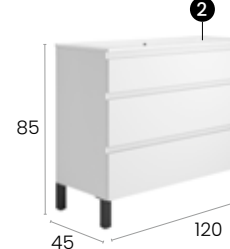

### Características · Features

Mueble Capri de 120 cm. 1 seno con patas, 3 cajones metálicos y autocierre silencioso.  
Capri 120 cm. floor unit with 1 sink, 3 metallic drawers with silent self-closing.