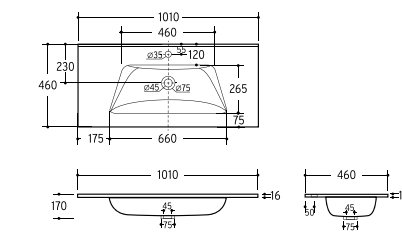

Cotas técnicas · Technical Dimensions