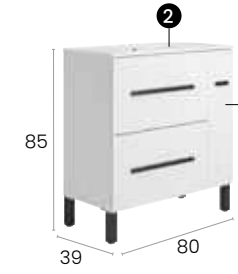

Element 80 R

Características · Features

Mueble Element de 80 cm. con patas, 2 cajones, 1 puerta y autocierre silencioso.
Element floor unit 80 cm. with 1 door and 2 soft close drawers.