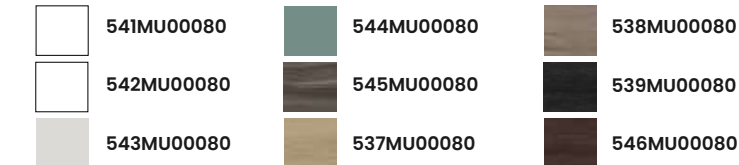

Acabados · Finishes

PVP · RRP

Mueble · Furniture **259 €**
Lavabo · Washbasin **114 €**

Total · Total **373 €**