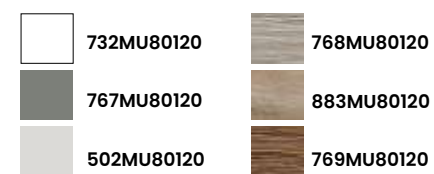

Acabados · Finishes

PVP · RRP
Mueble · Furniture **445 €**
Lavabo · Washbasin **284 €**

Total · Total **729 €**

2 Lavabo Integral Cerámico

Ceramic Integral Washbasin

Ver página 180
See on pag. 180