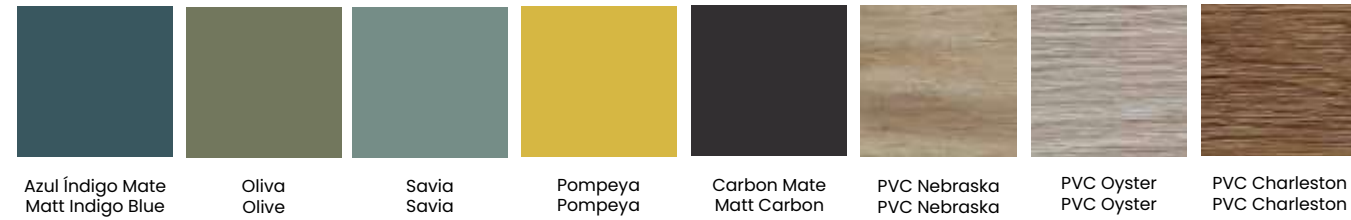

Tap

Precios PVP sin IVA. Prices RRP without VAT.

Precios PVP sin IVA. Prices RRP without VAT.

1 Acabados · Finishes

2 Lavabo Sobre Encimeras · Countertop basin

➔ Ver página 185
See on pag. 185

Soporte · Hangers

Características · Features

Ref. 1600707

Soporte encimera oculto.
Precio por unidad.

Se aconseja:

Dos unidades en las medidas 60 cm. y 80 cm.

Tres unidades en las medidas de 100 cm. y 120 cm.

Ref. 1600707

Hidden worktop hangers.
Price for 1 unit.

We recommend to use:

2 hangers for 60 cm. and 80 cm. worktops.

3 hangers for 100cm and 120cm worktops.

PVP · RRP

Soporte · Hangers **28 €**

Tap 60

Características · Features

Tapa construida en PVC
Worktop made in PVC

Acabados · Finishes

TP200060 TP210060 TP220060 TP230060 TP240060 TP250060 TP260060 TP270060 TP280060 TP290060 TP300060 TP310060 TP320060

PVP · RRP

Mueble · Furniture **156 €**

➔ SOPORTES NO INCLUIDOS
HANGERS NOT INCLUDED

Tap 80

Características · Features

Tapa construida en PVC
Worktop made in PVC

Acabados · Finishes

TP200080 TP210080 TP220080 TP230080 TP240080 TP250080 TP260080 TP270080 TP280080 TP290080 TP300080 TP310080 TP320080

PVP · RRP

Mueble · Furniture **168 €**

➔ SOPORTES NO INCLUIDOS
HANGERS NOT INCLUDED

Tap 100

Características · Features

Tapa construida en PVC
Worktop made in PVC

Acabados · Finishes

TP200100 TP210100 TP220100 TP230100 TP240100 TP250100 TP260100 TP270100 TP280100 TP290100 TP300100 TP310100 TP320100

PVP · RRP

Mueble · Furniture **216 €**

➔ SOPORTES NO INCLUIDOS
HANGERS NOT INCLUDED

Tap 120

Características · Features

Tapa construida en PVC
Worktop made in PVC

Acabados · Finishes

TP200120 TP210120 TP220120 TP230120 TP240120 TP250120 TP260120 TP270120 TP280120 TP290120 TP300120 TP310120 TP320120

PVP · RRP

Mueble · Furniture **276 €**

➔ SOPORTES NO INCLUIDOS
HANGERS NOT INCLUDED