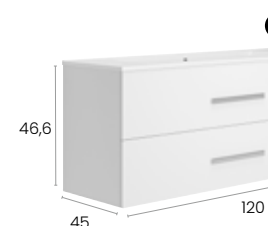

Star 120

Características · Features

Mueble Star de 120 cm., 2 cajones y autocierre silencioso.
Star wall hung unit 120 cm. with 2 soft close drawers.