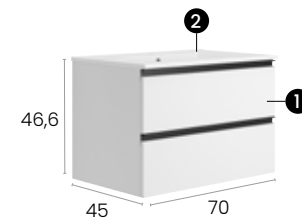

Málaga 70 2C

Características · Features

Mueble Málaga de 70 cm. suspendido con 2 cajones y autocierre silencioso

Malaga 70 cm. wall hung with 2 soft close drawers.