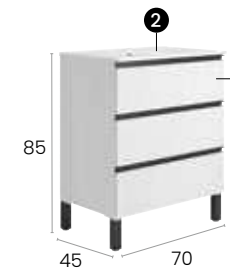

Málaga 70

Características · Features

Mueble Málaga de 70 cm. con patas, 3 cajones y autocierre silencioso.
Malaga 70 cm. floor unit with 3 silent self-closing drawers.