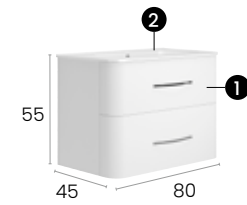

Harlem 80

Características · Features

Mueble Harlem de 80 cm. suspendido con 2 cajones y autocierre silencioso.

Harlem 80 cm. wall hung unit with 2 drawers with silent self-closing.