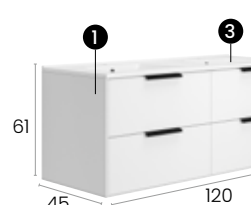

Alborán 120 4C

Características · Features

Mueble Alborán de 120 cm. suspendido con lavabo integral, 4 cajones y autocierre silencioso.

Solo disponible para 2 senos.

Alborán 120 cm. wall hung unit with integrated sink and 4 auto-closing silent drawers.

Only available with 2 sinks basins

Acabados · Finishes

1	2	1	2	1	2	1	2
391MU71121	392MU71121	393MU71121	394MU71121	391MU72121	392MU72121	393MU72121	394MU72121
391MU73121	392MU73121	393MU73121	394MU73121	391MU74121	392MU74121	393MU74121	394MU74121
391MU75121	392MU75121	393MU75121	394MU75121				

PVP · RRP

Mueble · Furniture **640 €**
Lavabo · Washbasin **284 €**

Total · Total **924 €**