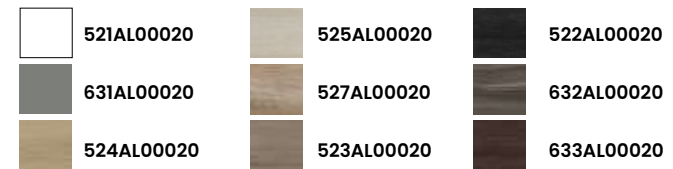

Mueble Colgar Star de 20 cm. suspendido con 1 puerta con autocierre silencioso.

Hang furniture Star suspended 20 cm. with 1 door with silent self-closing.