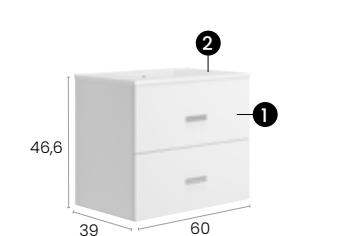

Star 60 R

Características · Features

Mueble Star de 60 cm., 2 cajones y autocierre silencioso.
Star wall hung unit 60 cm. with 2 soft close drawers.