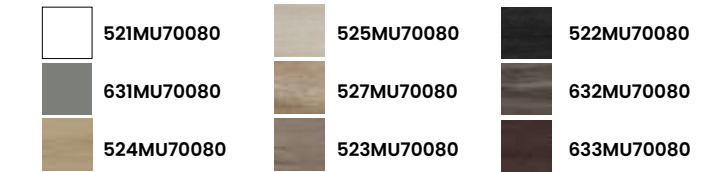

Acabados · Finishes

PVP · RRP

Mueble · Furniture **262 €**
Lavabo · Washbasin **120 €**

Total · Total **382 €**