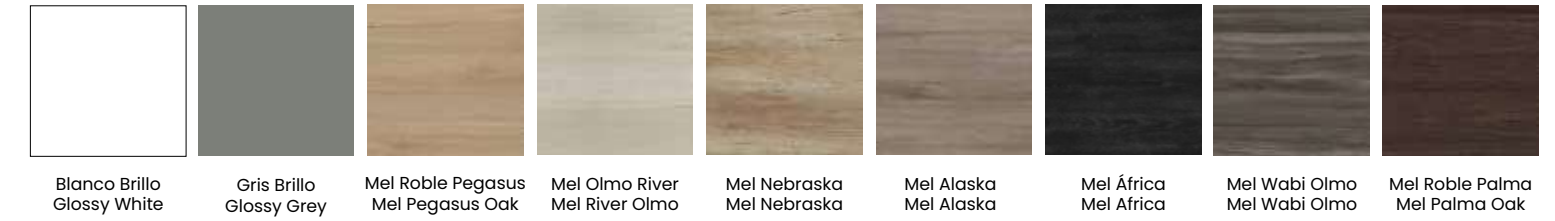

1 Acabados · Finishes

2 Lavabo Integral Cerámico Ceramic Integral Washbasin

Small

Características · Features

Mueble Small de 41 cm. 1 puerta y autocierre silencioso.
Small 41 cm. 1 door with silent self-closing.

Acabados · Finishes

Total Conjunto · Full set **273 €**
Pack indivisible
Indivisible set

PVP · RRP

Small Espejo · Mirror

Características · Features

Espejo Small · Small Mirror

Tamaños · Sizes

41 x 50 cm

Conjunto Small 3 en 1: Mueble Olmo River con Lavabo Cerámico 45x31 cm. Espejo 41x50 cm. **273 €**. Aplique no incluido.

Small 3 en 1 set: Wall hung unit Olmo River with Ceramic Basin 45x31 cm. Mirror 41x50 cm. **273 €**. Wall Lamp not included.