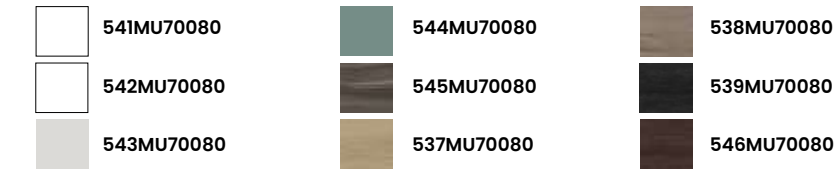

Acabados · Finishes

PVP · RRP

Mueble · Furniture **232 €**
Lavabo · Washbasin **114 €**

Total · Total **346 €**

Bristol Espejo · Mirror

Características · Features

Espejo Bristol Liso
Bristol Plain Mirror

Tamaños · Sizes

60 cm	663ES00060
80 cm	663ES00080
100 cm	663ES00100
120 cm	663ES00120

PVP · RRP

73 €
82 €
106 €
155 €