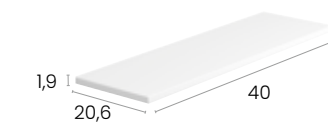

Murano Balda · Murano Balda

Características · Features

Acabados · Finishes

PVP · RRP

Balda Murano con colgadores ocultos 20,6x40 cm.
Murano open shelf with hidden hangers 20,6x40 cm.