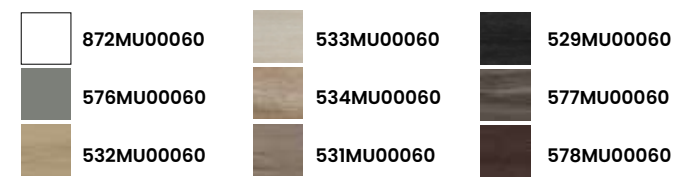

Acabados · Finishes

PVP · RRP

Mueble · Furniture **230 €**
Lavabo · Washbasin **88 €**

Total · Total **318 €**