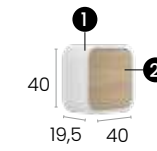

Óvalo Cubo · Cube

Características · Features

Acabados · Finishes

Cubo Óvalo suspendido con 1 puerta y autocierre silencioso. Sistema apertura push&pull.

Óvalo wall hung cube with 1 soft-closed door. Push&pull system.

1	2	1	2	1	2
		994CB00040		995CB00040	
		994CB02040		995CB02040	
		994CB03040		995CB03040	
		994CB04040		995CB04040	

PVP · RRP

Cubo · Cube **227 €**