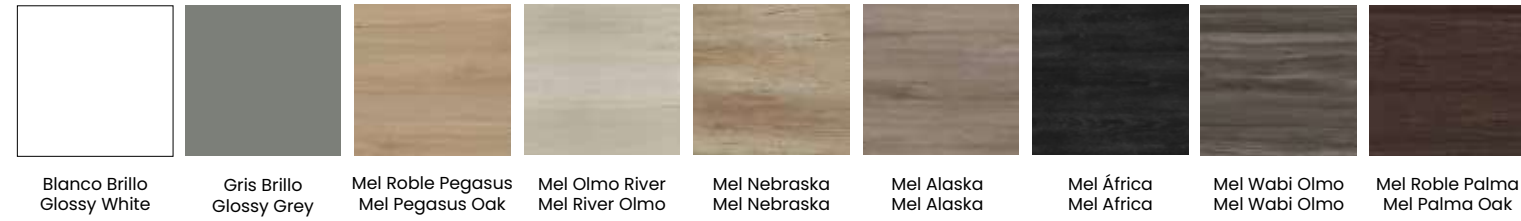

## 1 Acabados · Finishes

7 TIRADORES Y PATAS DE SERIE EN CROMO, TAMBIÉN DISPONIBLES EN NEGRO MATE Y BLANCO MATE.  
CHROME LEGS AND HANDLES AS STANDARD, ALSO AVAILABLE IN MATT BLACK AND MATT WHITE.