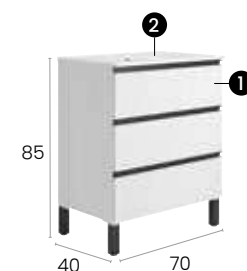

Málaga 70 R

Características · Features

Mueble Málaga de 70 cm. con patas, 3 cajones y autocierre silencioso.

Malaga 70 cm. floor unit with 3 soft close drawers.

Acabados · Finishes

873MU00070	563MU00070	509MU00070	504MU00070
517MU00070	561MU00070	511MU00070	567MU00070
874MU00070	565MU00070	513MU00070	571MU00070
		506MU00070	569MU00070

PVP · RRP

Mueble · Furniture **292 €**
Lavabo · Washbasin **109 €**

Total · Total **401 €**