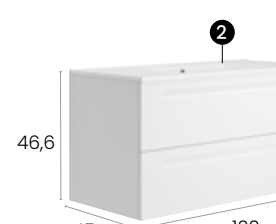

Soul 120

Características · Features

Mueble Soul de 120 cm. suspendido, con 2 cajones, lavabo de 1 seno y autocierre silencioso.
Soul 120 cm. wall hung unit 1 sink with 2 soft close drawers.