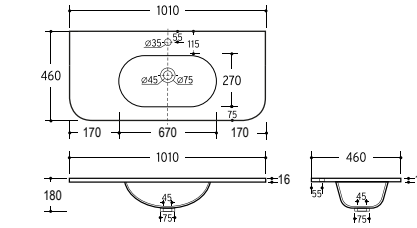

Cotas Técnicas · Technical Dimensions

PVP · RRP

Lavabo · Washbasin **163 €**