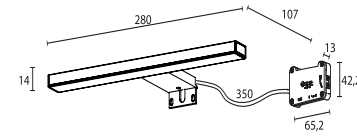

Cotas Técnicas / Technical Dimensions

Ref 1601447

IP44

- ⚡ Tensión · Tension: 230V-50Hz
- ⚡ Potencia · Power: 8W
- 📏 Temperatura de color · Color temperature: 5700 K
- △ Ángulo apertura · Opening angle: 1800

PVP · RRP 66 €