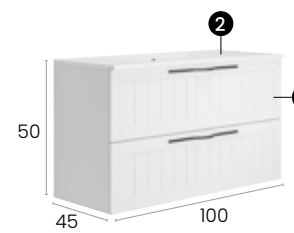

Cottage 100

Características · Features

Mueble Cottage 100 cm. con 2 cajones slim con autocierre.
Cottage 100 cm. unit with 2 slim and auto closing silent drawers.