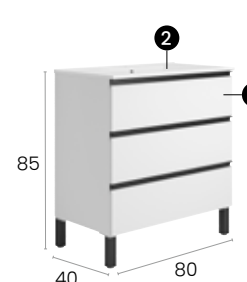

Málaga 80 R

Características · Features

Mueble Málaga de 80 cm. con patas, 3 cajones y autocierre silencioso.

Malaga 80 cm. floor unit with 3 soft close drawers.

Acabados · Finishes

873MU00080	563MU00080	509MU00080	504MU00080
517MU00080	561MU00080	511MU00080	567MU00080
874MU00080	565MU00080	513MU00080	571MU00080
		506MU00080	569MU00080

PVP · RRP

Mueble · Furniture **304 €**
Lavabo · Washbasin **120 €**

Total · Total **424 €**