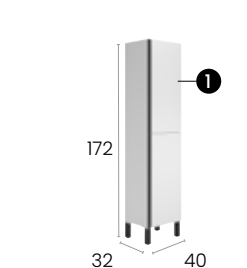

Málaga Columna · Column

Características · Features

Columna Málaga con patas, 2 puertas, 3 baldas fijas y autocierre silencioso.

Malaga floor column with 2 soft close doors and 3 shelves with silent self-closing.

Acabados · Finishes

845AP00040	564AP00040	507AP00040	503AP00040
516AP00040	562AP00040	510AP00040	568AP00040
846AP00040	566AP00040	512AP00040	572AP00040
		505AP00040	570AP00040

PVP · RRP

Columna · Column **235 €**