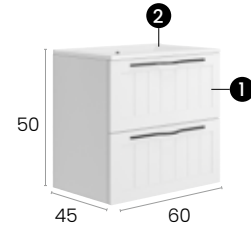

#### Características · Features

Mueble Cottage 60 cm. con 2 cajones slim con autocierre.  
Cottage 60 cm. unit with 2 slim and auto closing silent drawers.