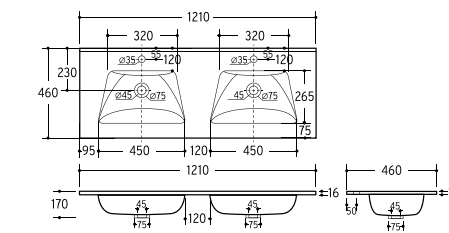

Cotas técnicas · Technical Dimensions