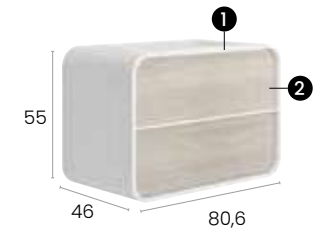

#### Acabados · Finishes

Mueble Óvalo con lavabo integrado de 80 cm. suspendido con lavabo integral, 2 cajones y autocierre silencioso.

Óvalo 80 cm. wall hung unit with integrated sink and 2 auto-closing silent drawers.