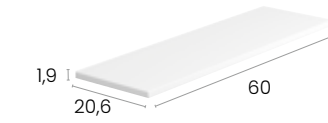

Balda Murano con colgadores ocultos 20,6x60 cm.
Murano open shelf with hidden hangers 20,6x60 cm.