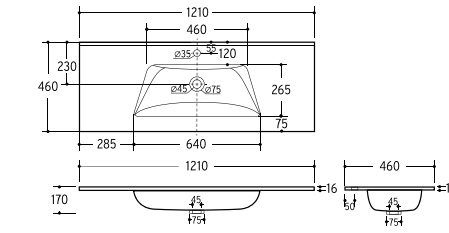

Cotas técnicas · Technical Dimensions