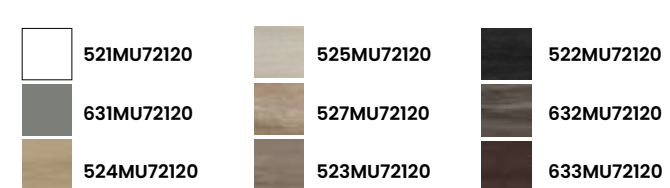

Acabados · Finishes

PVP · RRP

Mueble · Furniture **311 €**
Lavabo · Washbasin **234 €**

Total · Total **545 €**