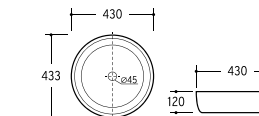

Cotas Técnicas · Technical Dimensions

PVP · RRP

Lavabo · Washbasin
136 €