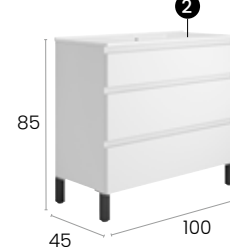

Capri 100

Características · Features

Mueble Capri de 100 cm. con patas, 3 cajones metálicos y autocierre silencioso.
Capri 100 cm. floor unit with 3 metallic drawers with silent self-closing.