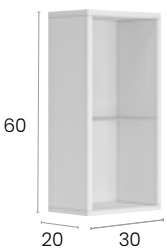

Murano Colgar V · Wall Cupboard V

Características · Features

Acabados · Finishes

PVP · RRP