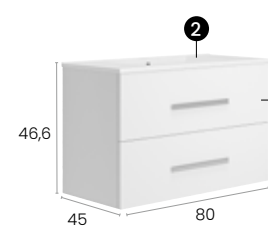

Star 80

Características · Features

Mueble Star de 80 cm., 2 cajones y autocierre silencioso.
Star wall hung unit 80 cm. with 2 soft close drawers.