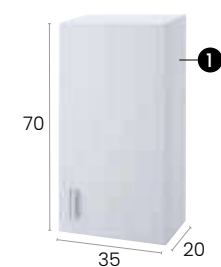

Star 35 Colgar · Hang

Características · Features

Acabados · Finishes

PVP · RRP