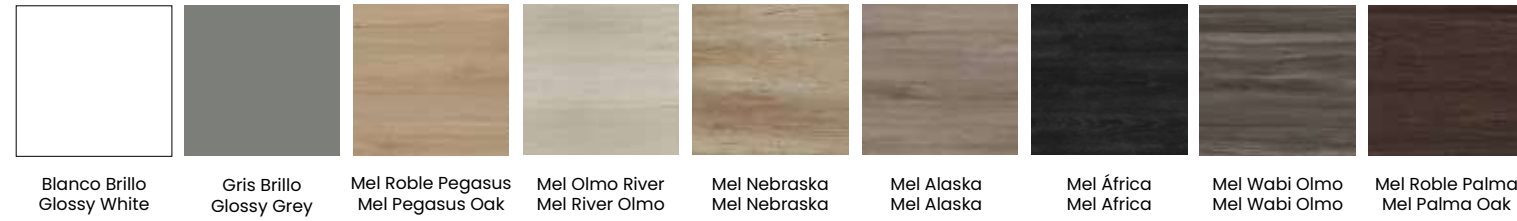

Camerinos Star · Mirror Cabinets Star

Precios PVP sin IVA. Prices RRP without VAT.

1 Acabados · Finishes

Star 50

Características · Features
Camerino Star, con 2 puertas y 2 baldas fijas.
50x72x12 cm.
Mirror cabinet Star, with 2 doors and 2 fixed shelves.
50x72x12 cm.

Acabados · Finishes

	52IES07050		525ES07050		522ES07050
	63IES07050		527ES07050		632ES07050
	524ES07050		523ES07050		633ES07050

PVP · RRP
151 €

Star 60

Características · Features
Camerino Star, con 2 puertas y 2 baldas fijas.
60x72x12 cm.
Mirror cabinet Star, with 2 doors and 2 fixed shelves.
60x72x12 cm.

Acabados · Finishes

	52IES07060		525ES07060		522ES07060
	63IES07060		527ES07060		632ES07060
	524ES07060		523ES07060		633ES07060

PVP · RRP
167 €

Star 70

Características · Features
Camerino Star, con 2 puertas y 2 baldas fijas.
70x72x12 cm.
Mirror cabinet Star, with 2 doors and 2 fixed shelves.
70x72x12 cm.

Acabados · Finishes

	52IES07070		525ES07070		522ES07070
	63IES07070		527ES07070		632ES07070
	524ES07070		523ES07070		633ES07070

PVP · RRP
180 €

Star 80

Características · Features
Camerino Star, con 3 puertas y 2 baldas fijas.
80x72x12 cm.
Mirror cabinet Star, with 3 doors and 2 fixed shelves.
80x72x12 cm.

Acabados · Finishes

	52IES07080		525ES07080		522ES07080
	63IES07080		527ES07080		632ES07080
	524ES07080		523ES07080		633ES07080

PVP · RRP
231 €

Star 100

Características · Features
Camerino Star, con 3 puertas y 2 baldas fijas.
100x72x12 cm.
Mirror cabinet Star, with 3 doors and 2 fixed shelves.
100x72x12 cm.

Acabados · Finishes

	52IES07100		525ES07100		522ES07100
	63IES07100		527ES07100		632ES07100
	524ES07100		523ES07100		633ES07100

PVP · RRP
281 €

Patas Opcionales · Optional Legs

Precios PVP sin IVA. Prices RRP without VAT.

Patas Metálicas · Metallic Legs

Características · Features
Juego 2 patas UNIQUII Blanca
Set of 2 metallic legs UNIQUII White

Tamaños · Sizes

330 mm	1600701	30 €
230 mm	1600702	30 €
150 mm	1600705	30 €

Patas Metálicas · Metallic Legs

Características · Features
Juego 2 patas UNIQUII Negro
Set of 2 metallic legs UNIQUII Black

Tamaños · Sizes

330 mm	1600700	30 €
230 mm	1600703	30 €
150 mm	1600704	30 €

Patas Metálicas · Metallic Legs

Características · Features
Pata Alborán Cromo Brillo
Alboran Chrome Legs
↗ Precio por unidad
Price for 1 unit

Tamaños · Sizes

150 mm	1830127	26 €

Patas Metálicas · Metallic Legs

Características · Features
Pata Alborán Negro
Alboran Black Legs
↗ Precio por unidad
Price for 1 unit

Tamaños · Sizes

150 mm	1830129	26 €

Tapas Muebles · Worktops

Tapa · Tapa	Características · Features	Tamaños · Sizes	PVP · RRP					
			Melamina Melamine	Lacado Lacquered	PVC/Mineral Plus PVC/Mineral Plus			
Tapas de 19 mm. Se pueden mecanizar para nuestros Lavabos Sobre encimera. No incluido Soporte para colgar. 19 mm. worktops. They can be mechanized for our counter top basins. Hangers not included.		510x460 mm.	50 €	70 €	90 €			
		610x460 mm.						
		710x460 mm.						
		810x460 mm.						
		910x460 mm.						
		1010x460 mm.				60 €	80 €	120 €
		1210x460 mm.						
		1310x460 mm.						
		1410x460 mm.				75 €	100 €	160 €
		1510x460 mm.						
1610x460 mm.								
1710x460 mm.	100 €	180 €	240 €					
1810x460 mm.								
1910x460 mm.								
2010x460 mm.