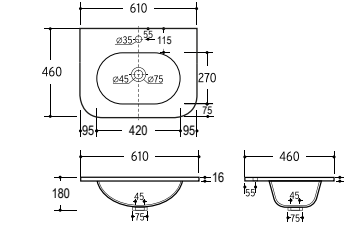

Cotas Técnicas · Technical Dimensions

PVP · RRP

Lavabo · Washbasin **137 €**