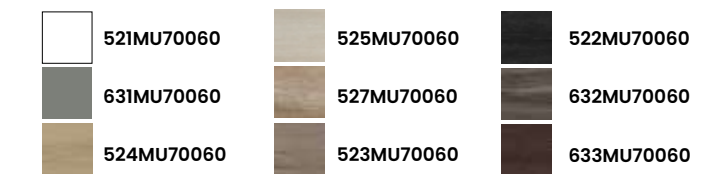

Acabados · Finishes

PVP · RRP

Mueble · Furniture **215 €**
Lavabo · Washbasin **96 €**

Total · Total **311 €**