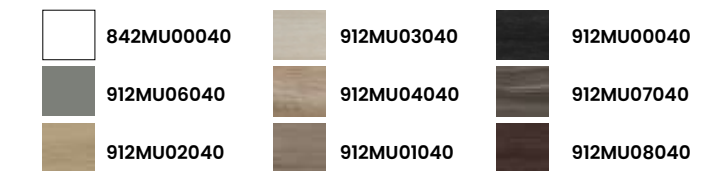

Acabados · Finishes

Total Conjunto · Full set **304 €**
Pack indivisible
Indivisible set

PVP · RRP

Cube Espejo · Mirror

Características · Features

Espejo Cube · Cube Mirror

Tamaños · Sizes

41 x 60 cm