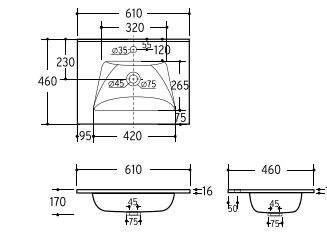

Cotas técnicas · Technical Dimensions