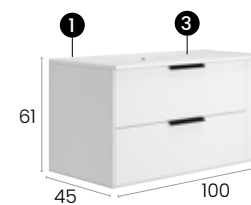

Alborán 100 2C 1P

Características · Features

Mueble Alborán de 100 cm. suspendido con lavabo integral, 2 cajones, 1 puerta y autocierre silencioso.

Alborán 100 cm. wall hung unit with integrated sink, 2 drawers, 1 door with silent self-closing.

Acabados · Finishes

1	2	1	2	1	2	1	2
391MU71100	392MU71100	393MU71100	394MU71100	391MU72100	392MU72100	393MU72100	394MU72100
391MU73100	392MU73100	393MU73100	394MU73100	391MU74100	392MU74100	393MU74100	394MU74100
391MU75100	392MU75100	393MU75100	394MU75100				

PVP · RRP

Mueble · Furniture **365 €**
Lavabo · Washbasin **150 €**

Total · Total **515 €**