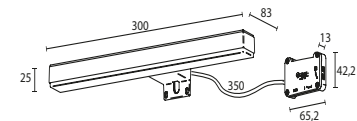

Cotas Técnicas / Technical Dimensions

Ref 1601472

IP44

- ⚡ Tensión · Tension: 230V-50Hz
- ⚡ Potencia · Power: 8W
- 📏 Temperatura de color · Color temperature: 5700 K
- △ Ángulo apertura · Opening angle: 900

PVP · RRP 50 €