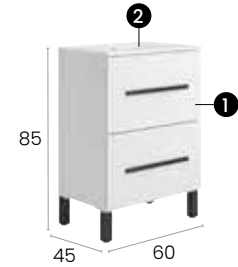

#### Características · Features

Mueble Element de 60 cm. con patas, 2 cajones y autocierre silencioso.  
Element floor unit 60 cm. with 2 soft close drawers.