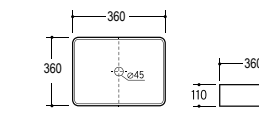

Cotas Técnicas · Technical Dimensions

PVP · RRP

Lavabo · Washbasin
88 €