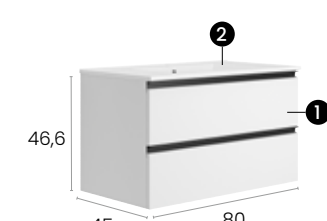

Málaga 80 2C

Características · Features

Mueble Málaga de 80 cm. suspendido con 2 cajones y autocierre silencioso

Malaga 80 cm. wall hung with 2 soft close drawers.