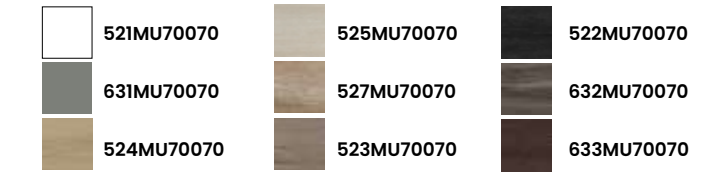

Acabados · Finishes

PVP · RRP

Mueble · Furniture **253 €**
Lavabo · Washbasin **109 €**

Total · Total **362 €**