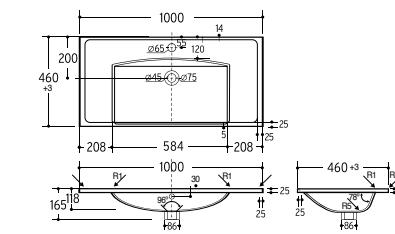

Cotas técnicas · Technical Dimensions