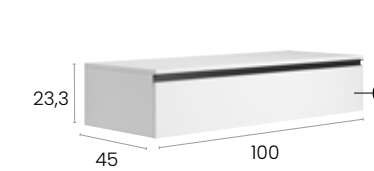

Málaga 100 1C

Características · Features

Mueble Málaga de 100 cm. suspendido con 1 cajón y autocierre silencioso.

Malaga 100 cm. wall hung with 1 soft close drawer.