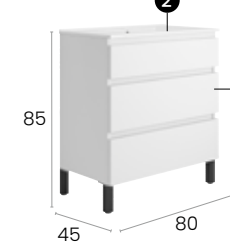

Capri 80

Características · Features

Mueble Capri de 80 cm. con patas, 3 cajones metálicos y autocierre silencioso.
Capri 80 cm. floor unit with 3 metallic drawers with silent self-closing.