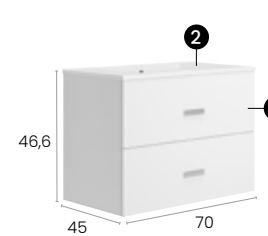

Star 70

Características · Features

Mueble Star de 70 cm., 2 cajones y autocierre silencioso.
Star wall hung unit 70 cm. with 2 soft close drawers.