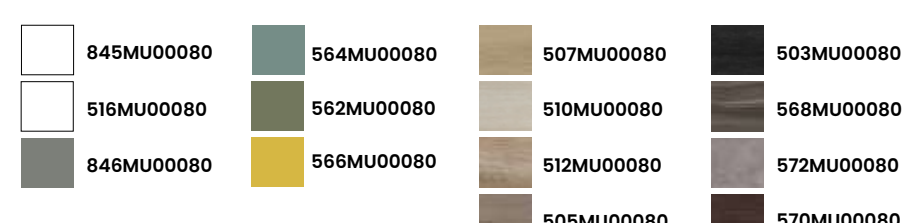

Acabados · Finishes

PVP · RRP

Mueble · Furniture **304 €**
Lavabo · Washbasin **114 €**

Total · Total **418 €**