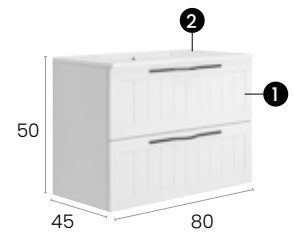

Cottage 80

Características · Features

Mueble Cottage 80 cm. con 2 cajones slim con autocierre.
Cottage 80 cm. unit with 2 slim and auto closing silent drawers.