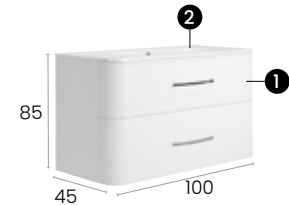

Harlem 100

Características · Features

Mueble Harlem de 100 cm. suspendido con 2 cajones y autocierre silencioso.

Harlem 100 cm. wall hung unit with 2 drawers with silent self-closing.