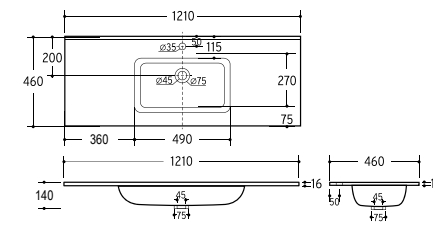

Cotas técnicas · Technical Dimensions