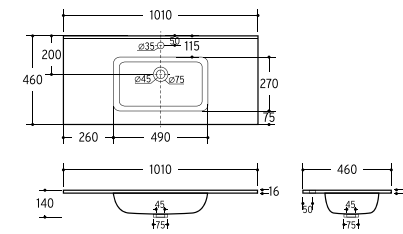

Cotas técnicas · Technical Dimensions