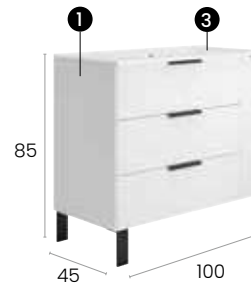

Alborán 100 3C 1P

Características · Features

Mueble Alborán de 100 cm. con patas con lavabo integral, 3 cajones, 1 puerta y autocierre silencioso.

Alborán 100 cm. floor unit with integrated sink, 3 drawers and 1 door with silent self-closing.

Acabados · Finishes

1	2	1	2	1	2	1	2
391MU01100	392MU01100	393MU01100	394MU01100	391MU02100	392MU02100	393MU02100	394MU02100
391MU03100	392MU03100	393MU03100	394MU03100	391MU04100	392MU04100	393MU04100	394MU04100
391MU05100	392MU05100	393MU05100	394MU05100				

Mueble · Furniture **395 €**
Lavabo · Washbasin **150 €**

Total · Total **545 €**

PATAS NO INCLUIDAS
LEGS NOT INCLUDED

PVP · RRP