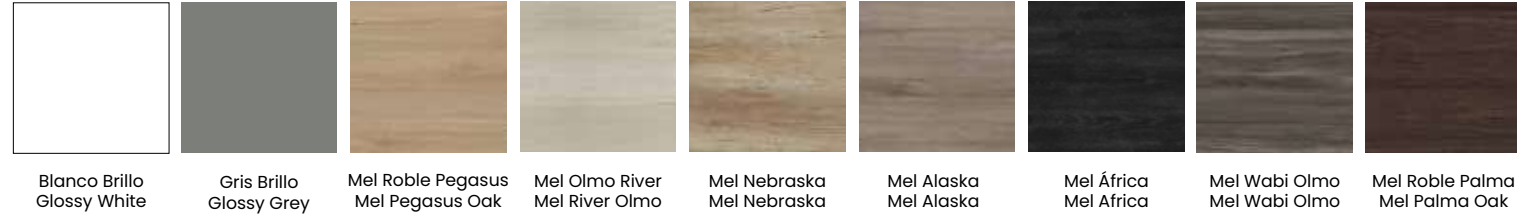

## 1 Acabados · Finishes

7 TIRADORES Y PATAS DE SERIE EN CROMO, TAMBIÉN DISPONIBLES EN NEGRO MATE Y BLANCO MATE. CHROME LEGS AND HANDLES AS STANDARD, ALSO AVAILABLE IN MATT BLACK AND MATT WHITE.