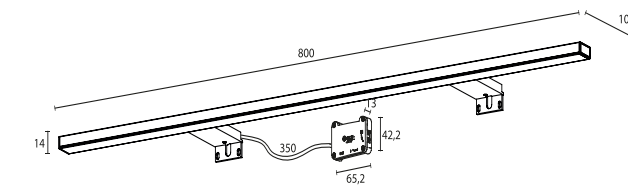

Cotas Técnicas / Technical Dimensions

Ref 1600448