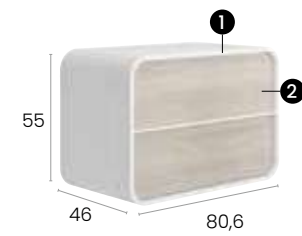

#### Características · Features

Mueble Óvalo de 80 cm. suspendido para lavabo sobre encimera, 2 cajones y autocierre silencioso.  
Óvalo 80 cm. wall hung unit and 2 auto-closing silent drawers.