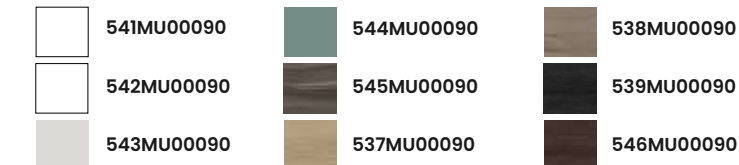

Acabados · Finishes

PVP · RRP

Mueble · Furniture **291 €**
Lavabo · Washbasin **120 €**

Total · Total **411 €**