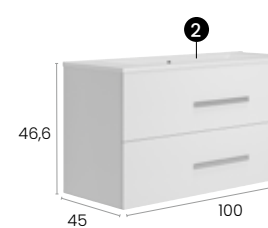

Star 100

Características · Features

Mueble Star de 100 cm., 2 cajones y autocierre silencioso.
Star wall hung unit 100 cm. with 2 soft close drawers.