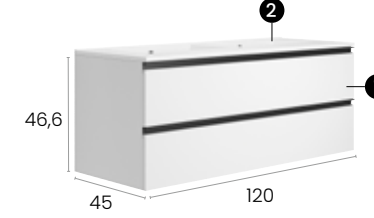

Málaga 120 2C 2S

Características · Features

Mueble Málaga de 120 cm. 2 senos, suspendido con 2 cajones y autocierre silencioso.

Malaga 120 cm. 2 senos, wall hung with 2 soft close drawers.