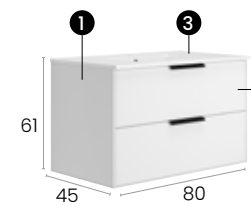

Alborán 80 2C

Características · Features

Mueble Alborán de 80 cm. suspendido con lavabo integral, 2 cajones y autocierre silencioso.

Alborán 80 cm. wall hung unit with integrated sink and 2 auto-closing silent drawers.

Acabados · Finishes

1	2	1	2	1	2	1	2
391MU71080	392MU71080	393MU71080	394MU71080	391MU72080	392MU72080	393MU72080	394MU72080
391MU73080	392MU73080	393MU73080	394MU73080	391MU74080	392MU74080	393MU74080	394MU74080
391MU75080	392MU75080	393MU75080	394MU75080				

PVP · RRP

Mueble · Furniture **351 €**
Lavabo · Washbasin **114 €**

Total · Total **465 €**