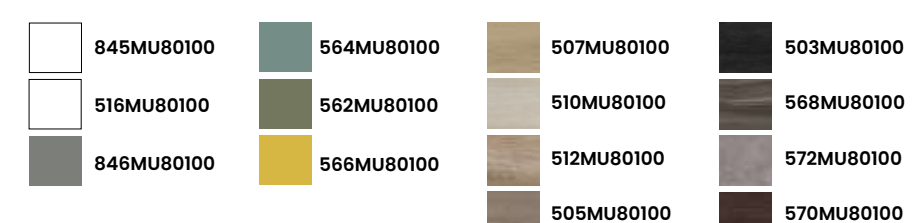

Acabados · Finishes

PVP · RRP

Mueble · Furniture **161 €**

TAPA NO INCLUIDA
WORKTOP NOT INCLUDED