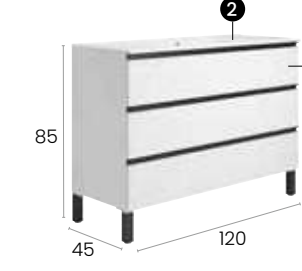

Málaga 120

Características · Features

Mueble Málaga de 120 cm. con patas, 3 cajones con lavabo de 1 seno y autocierre silencioso.
Malaga 120 cm. floor unit 1 bowl with 3 silent self-closing drawers.