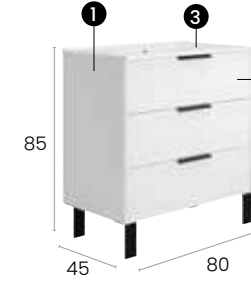

Alborán 80 3C

Características · Features

Mueble Alborán de 80 cm. con patas con lavabo integral, 3 cajones y autocierre silencioso.

Alborán 80 cm. floor unit with integrated sink, 3 drawers with silent self-closing.

Acabados · Finishes

1	2	1	2	1	2	1	2
391MU01080	392MU01080	393MU01080	394MU01080	391MU02080	392MU02080	393MU02080	394MU02080
391MU03080	392MU03080	393MU03080	394MU03080	391MU04080	392MU04080	393MU04080	394MU04080
391MU05080	392MU05080	393MU05080	394MU05080				

Mueble · Furniture **379 €**
Lavabo · Washbasin **114 €**

Total · Total **493 €**

PATAS NO INCLUIDAS
LEGS NOT INCLUDED

PVP · RRP