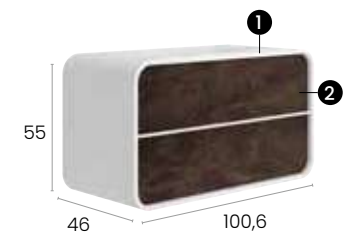

Óvalo 100 Integral

Características · Features

Acabados · Finishes

Mueble Óvalo con lavabo integrado de 100 cm. suspendido con lavabo integral, 2 cajones y autocierre silencioso.

Óvalo 100 cm. wall hung unit with integrated sink and 2 auto-closing silent drawers.

1	2	1	2	1	2
		994MU80100		995MU80100	
		994MU82100		995MU82100	
		994MU83100		995MU83100	
		994MU84100		995MU84100	

PVP · RRP

Mueble · Furniture **887 €**