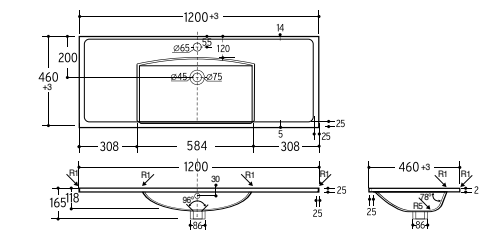

Cotas técnicas · Technical Dimensions