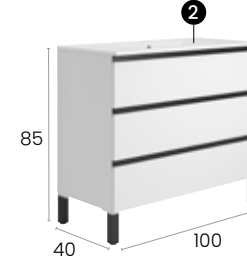

Málaga 100 R

Características · Features

Mueble Málaga de 100 cm. con patas, 3 cajones y autocierre silencioso.

Malaga 100 cm. floor unit with 3 soft close drawers.

Acabados · Finishes

873MU00100	563MU00100	509MU00100	504MU00100
517MU00100	561MU00100	511MU00100	567MU00100
874MU00100	565MU00100	513MU00100	571MU00100
		506MU00100	569MU00100

PVP · RRP

Mueble · Furniture **316 €**
Lavabo · Washbasin **184 €**

Total · Total **500 €**