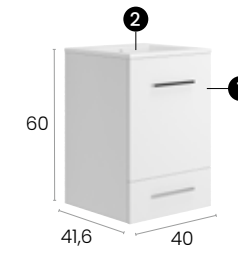

### Características · Features

Mueble Cube de 40 cm. con 1 puerta y 1 cajón con autocierre silencioso.  
Cube 40 cm. with 1 door and 1 drawer with silent self-closing.