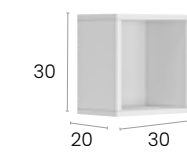

Murano Cubo · Murano Cube

Características · Features

Acabados · Finishes

PVP · RRP

Cubo Murano abierto de 30x30 cm.
Murano wall hung opened cube 30x30 cm.