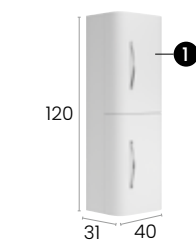

Harlem Columna · Column

Características · Features

Columna Harlem suspendido con 2 puertas y autocierre silencioso.

Harlem wall hung column with 2 silent self-closing doors.