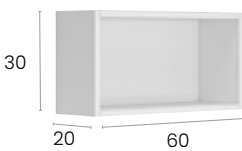

Murano Colgar H · Wall Cupboard H

Características · Features

Acabados · Finishes

PVP · RRP