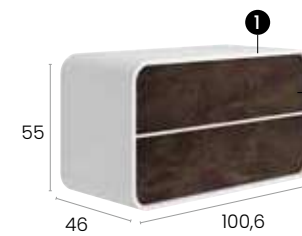

Óvalo 100

Características · Features

Mueble Óvalo de 100 cm. suspendido para lavabo sobre encimera, 2 cajones y autocierre silencioso.
Óvalo 100 cm. wall hung unit and 2 auto-closing silent drawers.

Acabados · Finishes

1	2	
		994MU70100
		994MU72100
		994MU73100
		994MU74100
		995MU70100
		995MU72100
		995MU73100
		995MU74100
		996MU70100
		996MU72100
		996MU73100
		996MU74100

PVP · RRP

Mueble · Furniture **819 €**