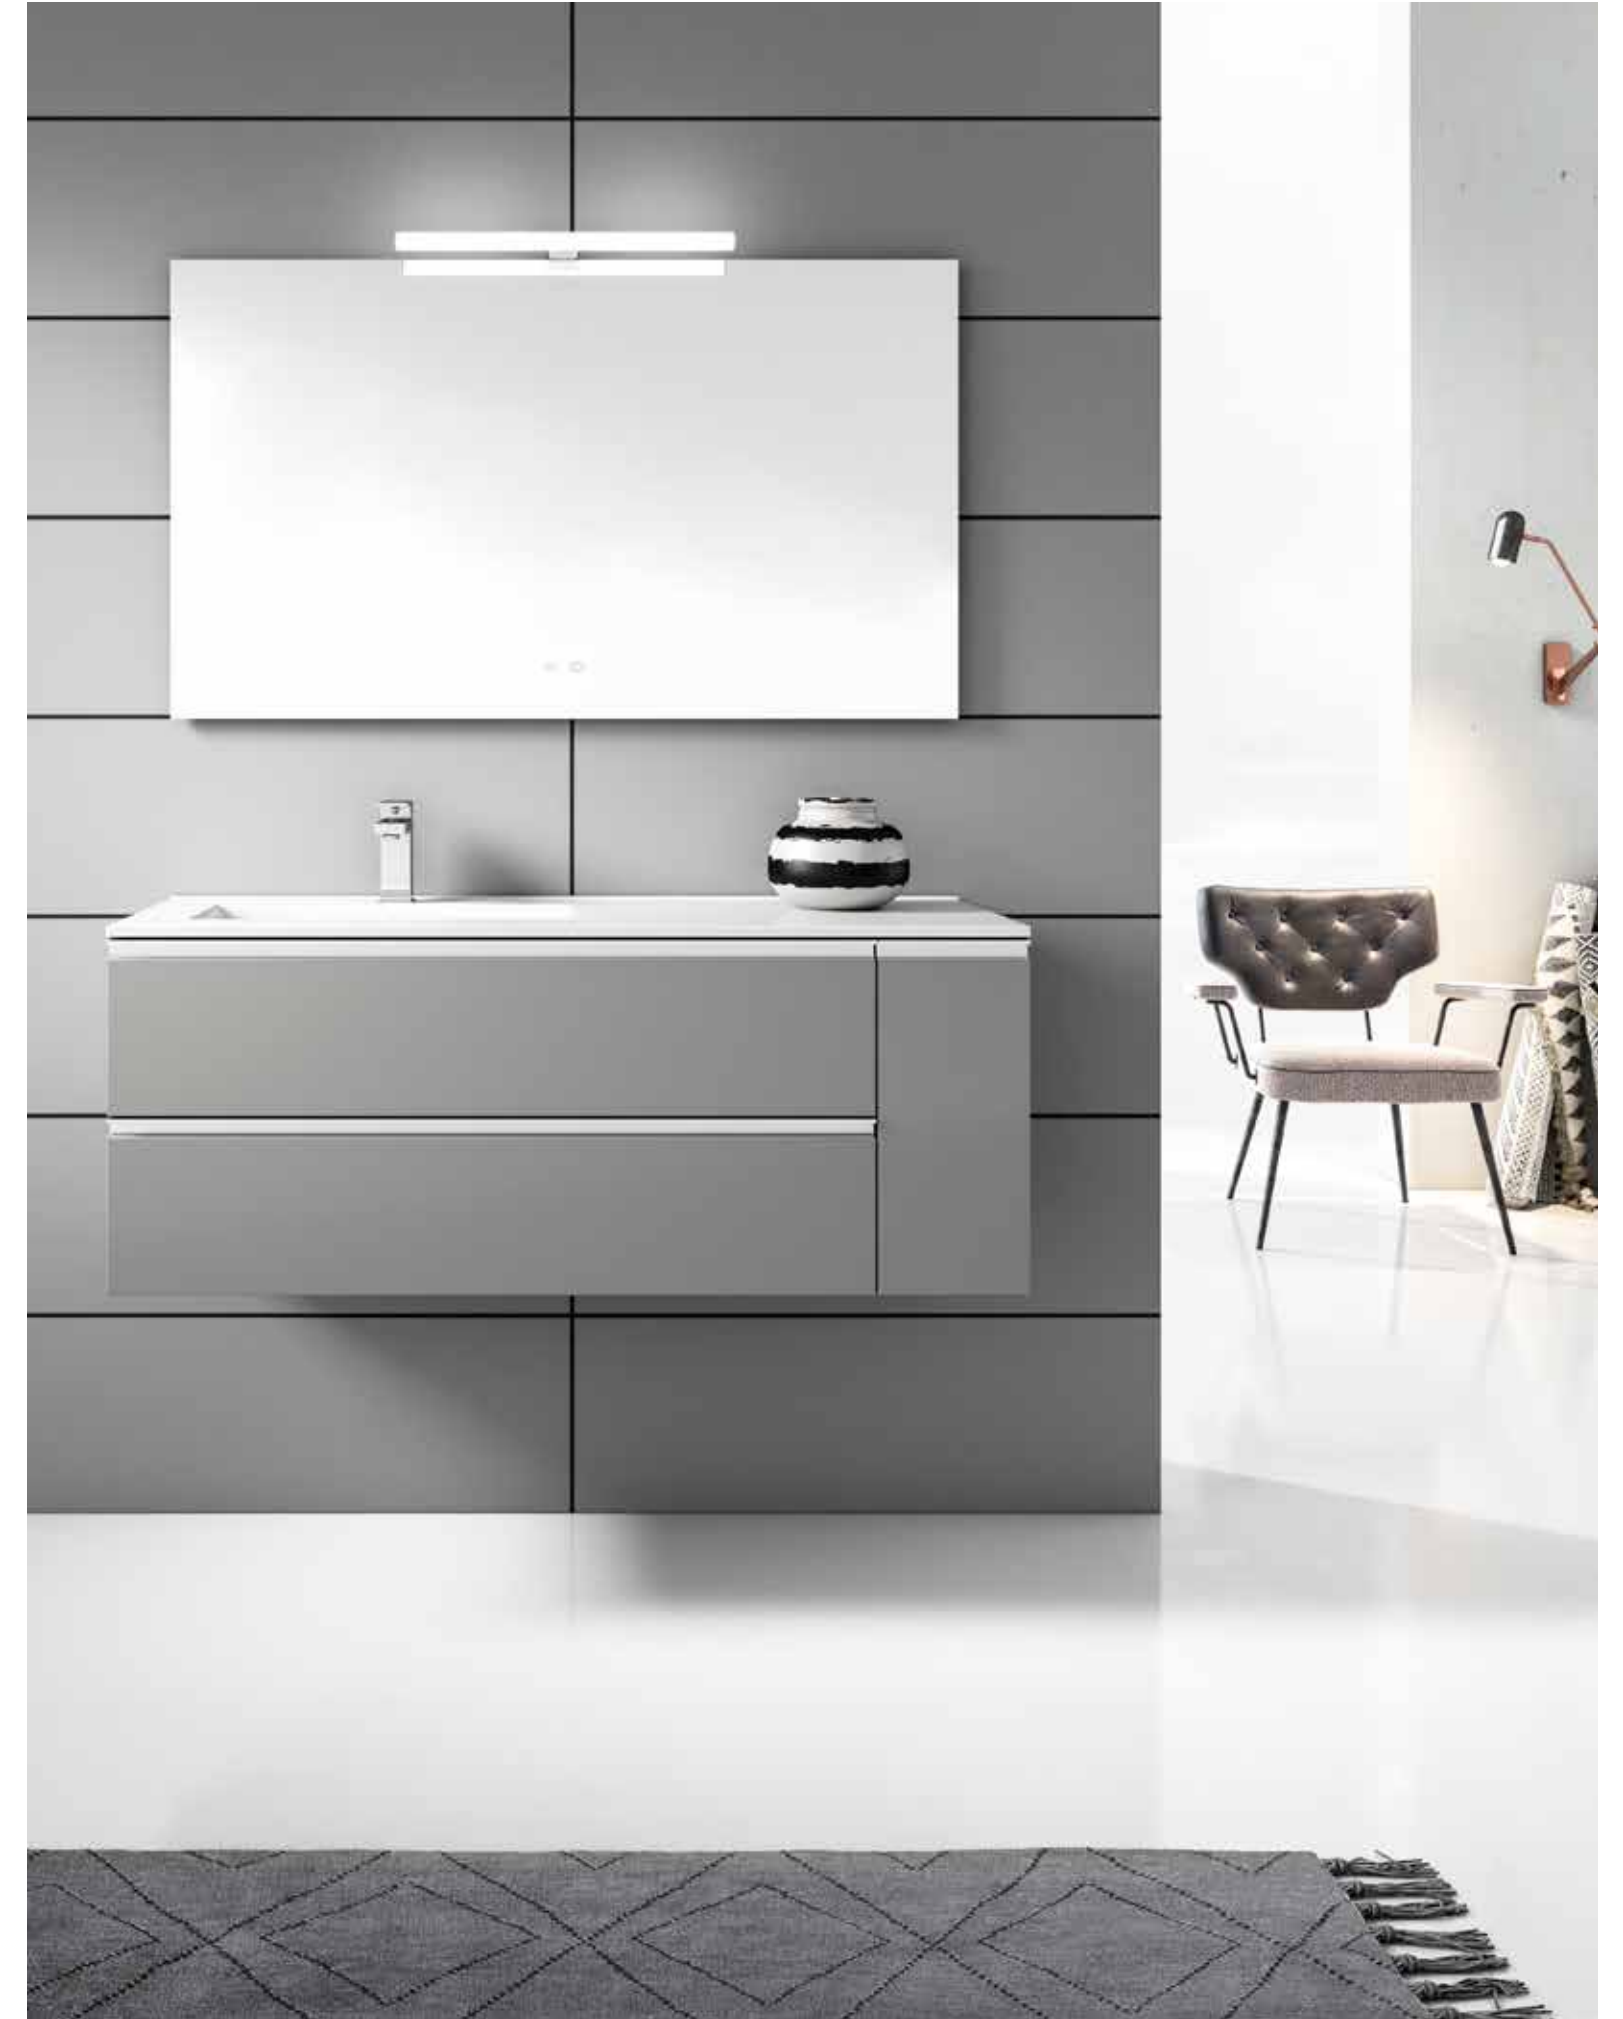

▷ Málaga 120

Málaga 100 + Málaga 20. Mueble suspendido Gris Brillo 292 € + 30 € DsplU. + Mueble suspendido 1 puerta Gris Brillo 84 €. Lavabo integral Cerámico 1 seno desplazado a la izquierda de 121x46 cm. 316 €. Espejo Bristol Liso de 120 cm. 155 €. Aplique Irene 2 Led 500 mm. 56 €.

Málaga 100 + Málaga 20. Wall hung unit 100 cm. Glossy Grey 292 € + 30 € DsplU. + Wall hung unit 1 door Glossy Grey 84 €. Ceramic 121x46 cm. basin 1 displaced left sink 316 €. Bristol Plain mirror 120 cm. 155 €. Wall lamp Irene 2 Led 500 mm. 56 €