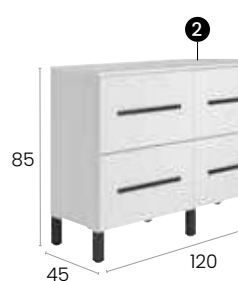

Element 120 D

Características · Features

Mueble Element de 120 cm. con patas, 4 cajones, 2 senos y autocierre silencioso.
Element floor unit 100 cm. with 2 sinks with 4 soft close drawers.