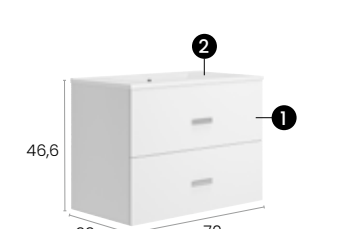

Star 70 R

Características · Features

Mueble Star de 70 cm., 2 cajones y autocierre silencioso.
Star wall hung unit 70 cm. with 2 soft close drawers.