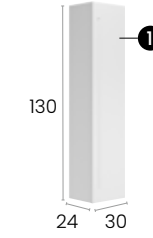

Soul Columna · Column