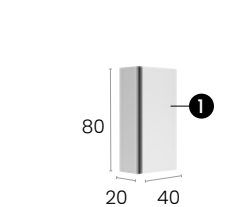

Málaga Colgar · Wall Cupboard

Características · Features

Colgar Málaga con 1 puerta, 2 baldas fijas y autocierre silencioso.

Malaga wall hang cupboard with 1 soft close door and 2 shelves with silent self-closing.

Acabados · Finishes

845AL00040	564AL00040	507AL00040	503AL00040
516AL00040	562AL00040	510AL00040	568AL00040
846AL00040	566AL00040	512AL00040	572AL00040
		505AL00040	570AL00040

PVP · RRP

Colgar · Cupboard **140 €**