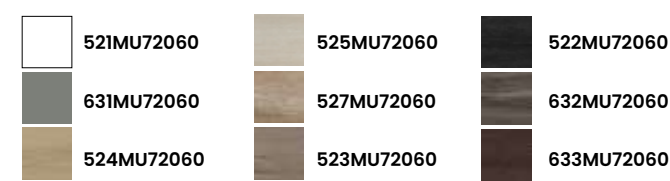

Acabados · Finishes

PVP · RRP

Mueble · Furniture **215 €**
Lavabo · Washbasin **88 €**

Total · Total **303 €**