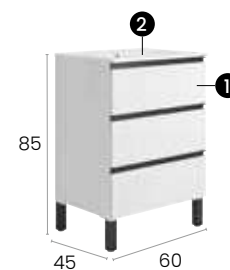

Málaga 60

Características · Features

Mueble Málaga de 60 cm. con patas, 3 cajones y autocierre silencioso.
Malaga 60 cm. floor unit with 3 silent self-closing drawers.