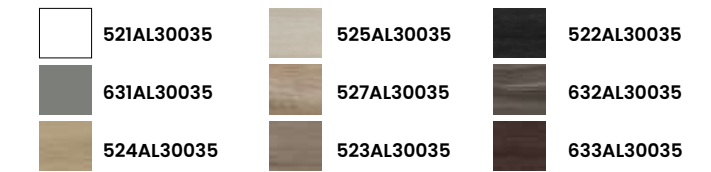

Mueble Colgar Star 35 cm. 1 puerta y 1 cajón con autocierre silencioso.

Star 35 cm. wall hung module 1 door and 1 drawer with silent self-closing.