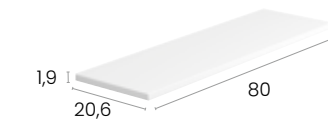

70 €

Balda Murano con colgadores ocultos 20,6x80 cm.  
Murano open shelf with hidden hangers 20,6x80 cm.

75 €