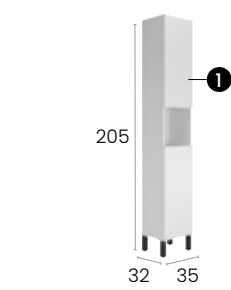

Capri Columna · Column

Características · Features

Columna Capri con patas, 2 puertas, 3 baldas fijas y autocierre silencioso.
Capri floor column with 2 soft close doors and 3 shelves with silent self-closing.