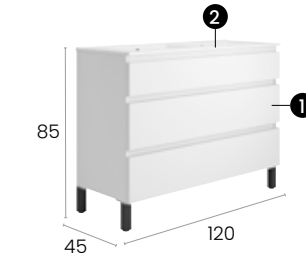

Capri 120

Características · Features

Mueble Capri de 120 cm. 2 senos con patas, 3 cajones metálicos y autocierre silencioso.
Glass 100 cm. floor unit with 2 sinks, 3 metallic drawers with silent self-closing.