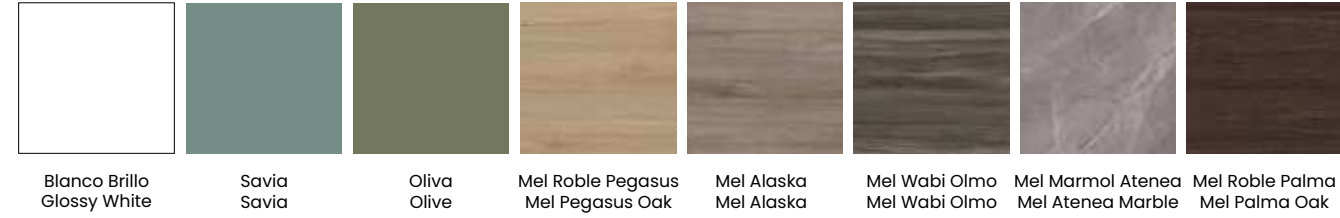

Nordic

Precios PVP sin IVA. Prices RRP without VAT.

Precios PVP sin IVA. Prices RRP without VAT.

1 Acabados · Finishes

2 Lavabo Integral Cerámico

Ceramic Integral Washbasin

➤ Ver página 180
See on pag. 180

Nordic 80

Características · Features

Mueble Nordic de 80 cm. suspendido con 4 cajones y autocierre silencioso.

Nordic 80 cm. wall hung unit with 4 drawers with silent self-closing.

Acabados · Finishes

PVP · RRP

Mueble · Furniture **304 €**
Lavabo · Washbasin **114 €**

Total · Total **418 €**

Nordic 90

Características · Features

Mueble Nordic de 90 cm. suspendido con 4 cajones y autocierre silencioso.

Nordic 90 cm. wall hung unit with 4 drawers with silent self-closing.

Acabados · Finishes

PVP · RRP

Mueble · Furniture **330 €**
Lavabo · Washbasin **120 €**

Total · Total **450 €**

Nordic 100

Características · Features

Mueble Nordic de 100 cm. suspendido con 4 cajones y autocierre silencioso.

Nordic 100 cm. wall hung unit with 4 drawers with silent self-closing.

Acabados · Finishes

PVP · RRP

Mueble · Furniture **330 €**
Lavabo · Washbasin **150 €**

Total · Total **480 €**

Nordic Columna · Column

Características · Features

Columna Nordic con 2 puertas, con autocierre silencioso.

Nordic Column wall hung unit with 2 doors with silent self-closing.

Acabados · Finishes

PVP · RRP

Columna · Column **234 €**

Nordic Espejo · Mirror

Características · Features

Espejo Nordic Liso Circular
Nordic Round Plain Mirror

Tamaños · Sizes

60 Ø cm	550ES00060	73 €
80 Ø cm	550ES00080	82 €
100 Ø cm	550ES00100	106 €
Perfil negro		
Black Frame		
60 Ø cm	550ES00061	103 €
80 Ø cm	550ES00081	112 €
100 Ø cm	550ES00101	136 €
Retroiluminado		
Back-lighted		
60 Ø cm	550ES00062	163 €
80 Ø cm	550ES00082	172 €
100 Ø cm	550ES00102	196 €
Sensor y antivaho		
Proximity sensor and anti mist pad		
60 Ø cm	550ES00063	163 €
80 Ø cm	550ES00083	172 €
100 Ø cm	550ES00103	196 €
Retroiluminado + Sensor y Antivaho		
Back lighted, proximity sensor and anti mist pad		
60 Ø cm	550ES00064	253 €
80 Ø cm	550ES00084	262 €
100 Ø cm	550ES00104	286 €

PVP · RRP

Atenas Espejo · Mirror

Características · Features

Espejo Atenas Polilado
Atenas Mirror multi-sides

Tamaños · Sizes

60 Ø cm	552ES00060	80 €
80 Ø cm	552ES00080	112 €
100 Ø cm	552ES00100	160 €
Perfil negro		
Black Frame		
60 Ø cm	552ES00061	110 €
80 Ø cm	552ES00081	142 €
100 Ø cm	552ES00101	190 €
Retroiluminado		
Back-lighted		
60 Ø cm	552ES00062	170 €
80 Ø cm	552ES00082	202 €
100 Ø cm	552ES00102	250 €
Sensor y antivaho		
Proximity sensor and anti mist pad		
60 Ø cm	552ES00063	170 €
80 Ø cm	552ES00083	202 €
100 Ø cm	552ES00103	250 €
Retroiluminado + Sensor y Antivaho		
Back lighted, proximity sensor and anti mist pad		
60 Ø cm	552ES00064	260 €
80 Ø cm	552ES00084	292 €
100 Ø cm	552ES00104	340 €

PVP · RRP