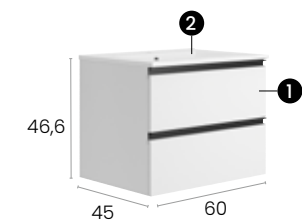

Málaga 60 2C

Características · Features

Mueble Málaga de 60 cm. suspendido con 2 cajones y autocierre silencioso

Malaga 60 cm. wall hung with 2 soft close drawers.