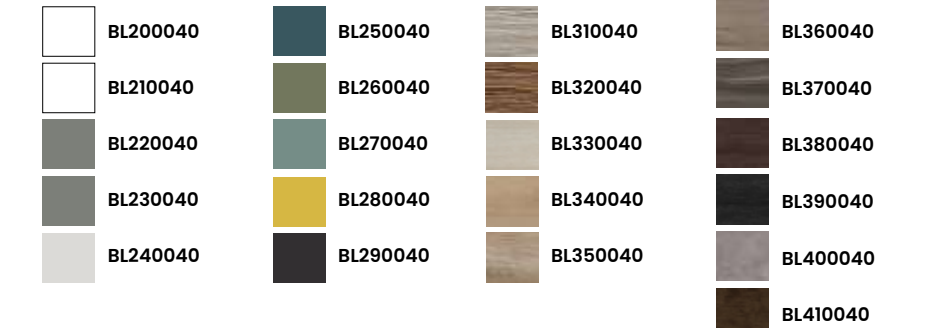

65 €

Balda Murano con colgadores ocultos 20,6x60 cm.
Murano open shelf with hidden hangers 20,6x60 cm.