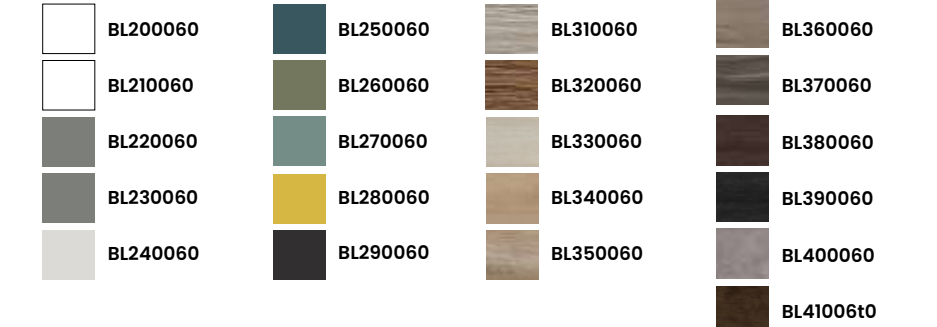

### Acabados · Finishes

PVP · RRP

Balda Murano con colgadores ocultos 20,6x40 cm.  
Murano open shelf with hidden hangers 20,6x40 cm.

65 €

Balda Murano con colgadores ocultos 20,6x60 cm.  
Murano open shelf with hidden hangers 20,6x60 cm.