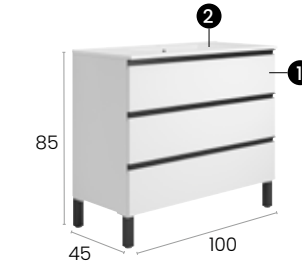

Málaga 100

Características · Features

Mueble Málaga de 100 cm. con patas, 3 cajones y autocierre silencioso.
Malaga 100 cm. floor unit with 3 silent self-closing drawers.