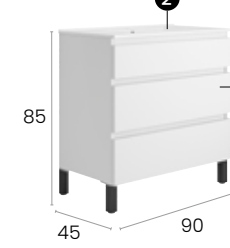

Capri 90

Características · Features

Mueble Capri de 90 cm. con patas, 3 cajones metálicos y autocierre silencioso.
Capri 90 cm. floor unit with 3 metallic drawers with silent self-closing.