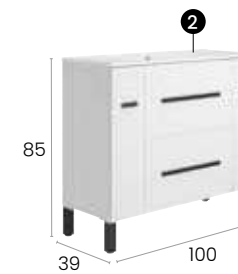

Element 100 R

Características · Features

Mueble Element de 100 cm. con patas, 2 cajones, 2 puertas y autocierre silencioso.
Element floor unit 100 cm. with 2 soft close drawers and 2 doors.