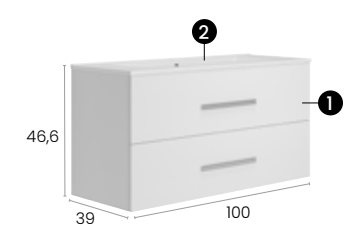

Star 100 R

Características · Features

Mueble Star de 100 cm., 2 cajones y autocierre silencioso.
Star wall hung unit 100 cm. with 2 soft close drawers.