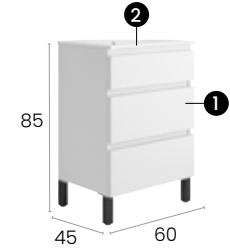

Capri 60

Características · Features

Mueble Capri de 60 cm. con patas, 3 cajones metálicos y autocierre silencioso.
Capri 60 cm. floor unit with 3 metallic drawers with silent self-closing.