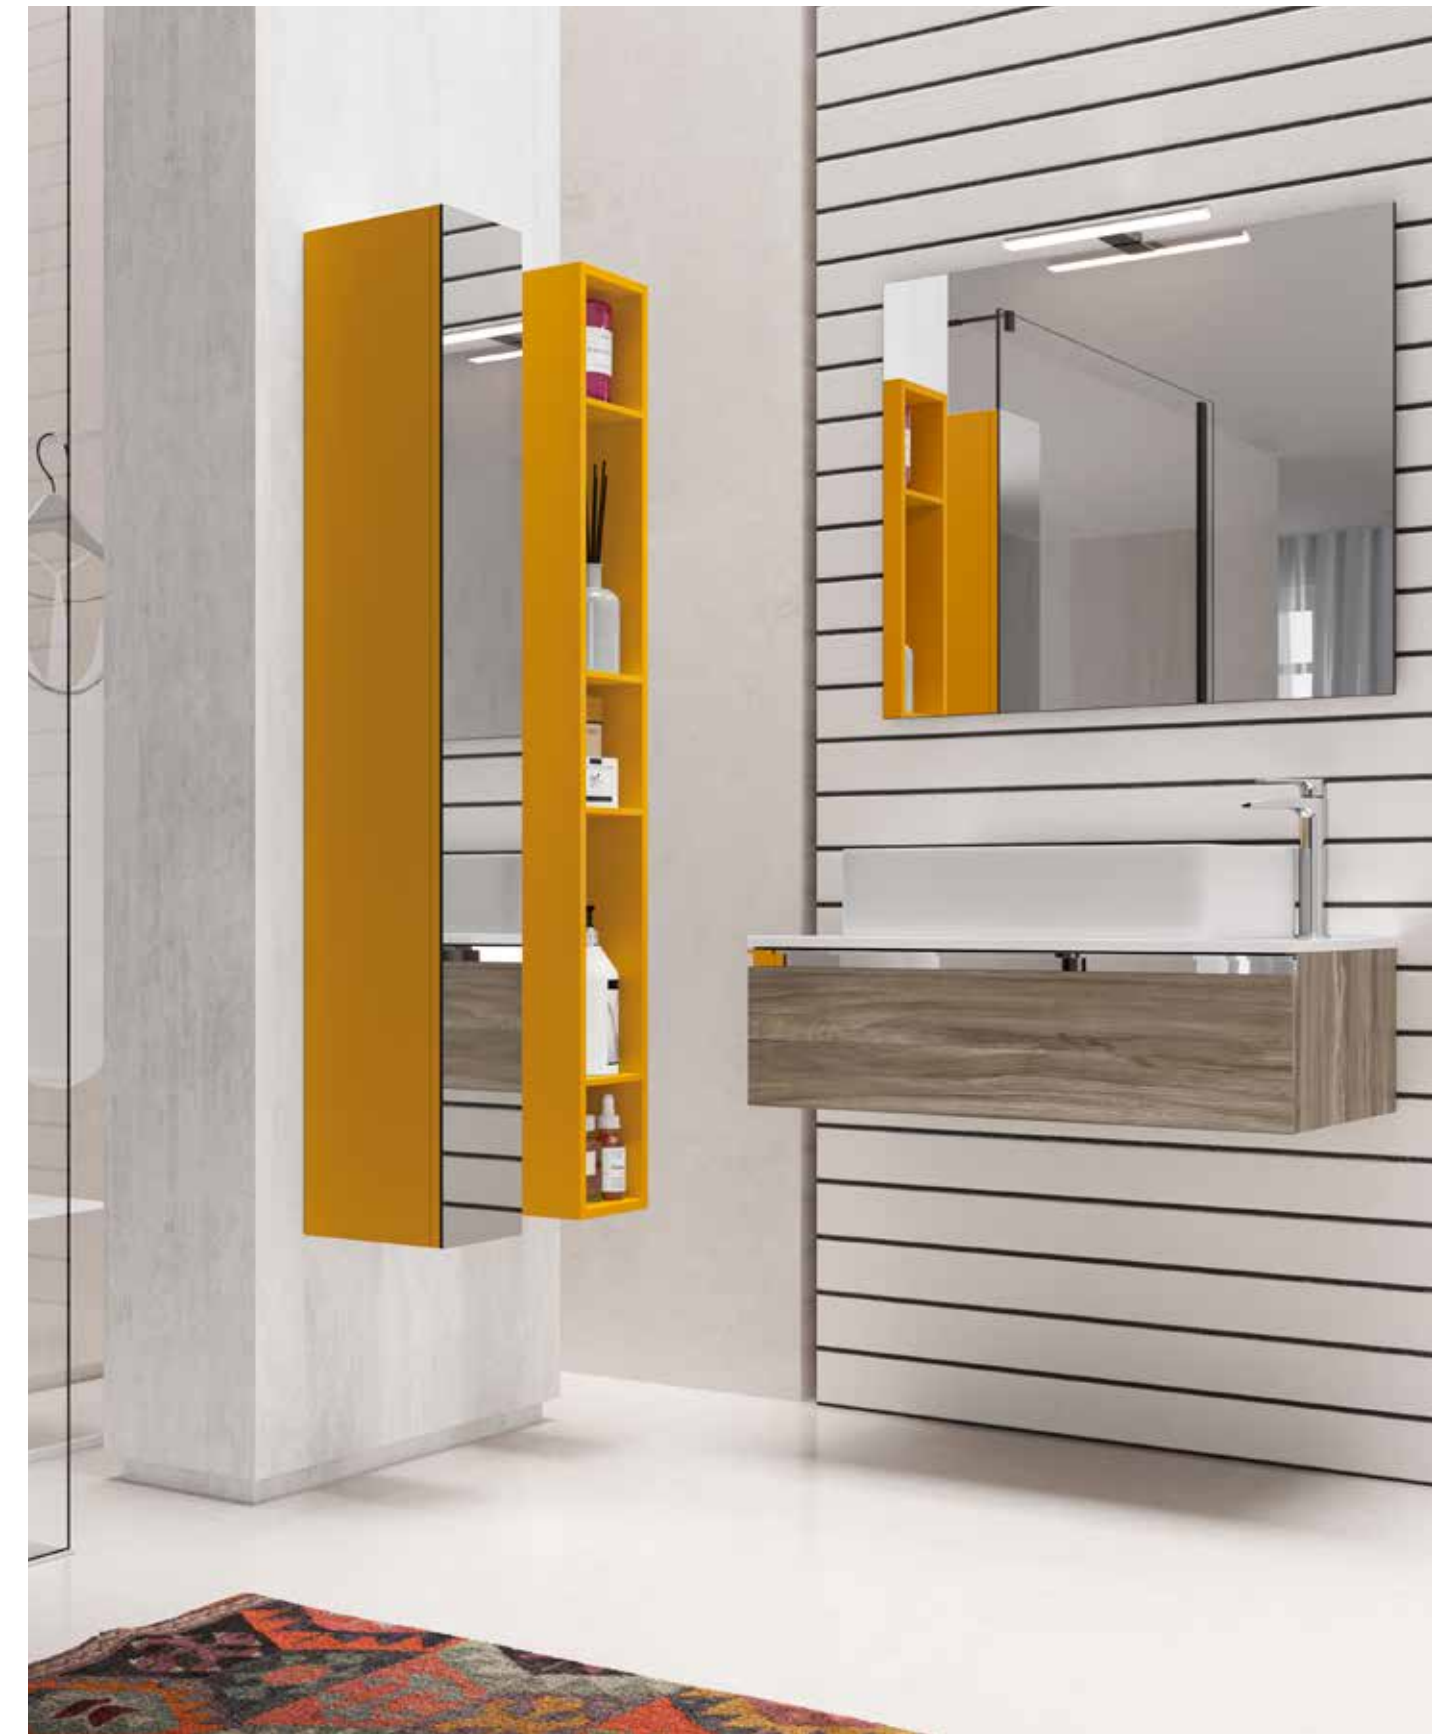

▷ Málaga 80

Málaga 80 cm. Mueble Málaga de 80x45 cm. 1 cajón Wabi Olmo **151 €**. Tapa 8x46 cm. lacada en Blanco Brillo **70 €**. Lavabo Slim 2 Cerámico **120 €**. Espejo Bristol Liso de 80 cm. **82 €**. Aplique Esther Led 2 cromo 280 mm. **48 €**. Columna Murano Pompeya suspendida 140x20 cm. **300 €**. Columna Murano Espejo Pompeya suspendida 140x22 cm. **350 €**.

Málaga 80. 80x45 cm. 1 drawer Wabi Olmo wall hung unit **151 €**. 8x46 cm. Glossy White worktop **70 €**. Ceramic Slim 2 basin **120 €**. Bristol 80 cm. Plain mirror **82 €**. Esther Leds 2 chrome 280 mm. wall lamp **48 €**. Murano Pompeya 140x22 cm. wall hung column **300 €**. Murano Pompeya 140x20 cm. mirror wall hung column **350 €**.