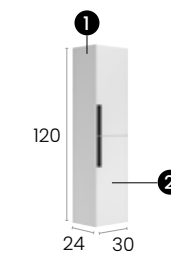

Alborán Columna · Column

Características · Features

Columna Alborán suspendida con 2 puertas con autocierre silencioso.

Alborán wall hung column with 2 doors with silent self-closing.

Acabados · Finishes

1	2	1	2	1	2	1	2
391AP01030	392AP01030	393AP01030	394AP01030	391AP02030	392AP02030	393AP02030	394AP02030
391AP03030	392AP03030	393AP03030	394AP03030	391AP04030	392AP04030	393AP04030	394AP04030
391AP05030	392AP05030	393AP05030	394AP05030				

PVP · RRP

Columna · Column **300 €**