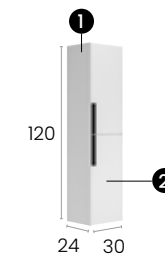

Alborán Columna · Column

Características · Features

Columna Alborán suspendida con 2 puertas con autocierre silencioso.

Alborán wall hung column with 2 doors with silent self-closing.

Acabados · Finishes

1	2	1	2	1	2	1	2
391AP01030	392AP01030	393AP01030	394AP01030	391AP02030	392AP02030	393AP02030	394AP02030
391AP03030	392AP03030	393AP03030	394AP03030	391AP04030	392AP04030	393AP04030	394AP04030
391AP05030	392AP05030	393AP05030	394AP05030				

PVP · RRP

Columna · Column **300 €**